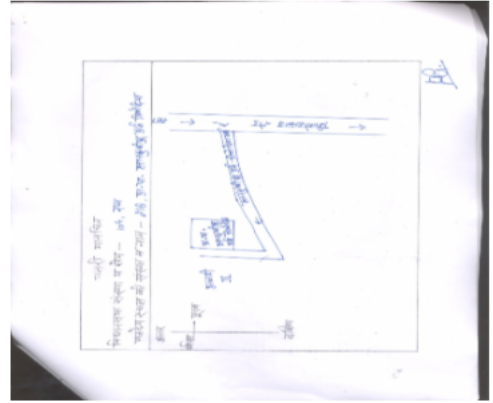

निर्वाचक रजिस्ट्रीकरण अधिकारी

Nazri Naksha

Google Map View

Polling Station Building Front View

Polling Station Front View

Cad View

Key MAP View

|   |                                     |   |                                     |  |                                     |
|---|-------------------------------------|---|-------------------------------------|--|-------------------------------------|
| 1<br>नाम : मोहित कुमार<br>पिता का नाम: जगदीश<br>मकान संख्या : 01<br>आयु : 29 लिंग : पुरुष         | SXO2035707<br>फोटो उपलब्ध है        | 2<br>नाम : सावित्री<br>पति का नाम: अनोखे<br>मकान संख्या : 101<br>आयु : 86 लिंग : महिला          | UP/71/348/0675021<br>फोटो उपलब्ध है | 3<br>नाम : जगदीश<br>पिता का नाम: अनोखे<br>मकान संख्या : 101<br>आयु : 64 लिंग : पुरुष             | UP/71/348/0675022<br>फोटो उपलब्ध है |
| 4<br>नाम : विमलेश<br>पति का नाम: जगदीश<br>मकान संख्या : 101<br>आयु : 62 लिंग : महिला              | UP/71/348/0675023<br>फोटो उपलब्ध है | 5<br>नाम : रन सिंह<br>पिता का नाम: अनोखे<br>मकान संख्या : 101<br>आयु : 55 लिंग : पुरुष          | UP/71/348/0675024<br>फोटो उपलब्ध है | 6<br>नाम : मीना<br>पति का नाम: रन सिंह<br>मकान संख्या : 101<br>आयु : 53 लिंग : महिला             | UP/71/348/0675026<br>फोटो उपलब्ध है |
| 7<br>नाम : सतीश] चन्द्र<br>पिता का नाम: अनोखे लाल<br>मकान संख्या : 101<br>आयु : 53 लिंग : पुरुष   | CBT1777663<br>फोटो उपलब्ध है        | 8<br>नाम : निर्मला<br>पति का नाम: लाल सिंह<br>मकान संख्या : 101<br>आयु : 50 लिंग : महिला        | CBT1576198<br>फोटो उपलब्ध है        | 9<br>नाम : शीतल देवी<br>पति का नाम: मोहित कुमार<br>मकान संख्या : 101<br>आयु : 29 लिंग : महिला    | SXO2035715<br>फोटो उपलब्ध है        |
| 10<br>नाम : राधा देवी<br>पति का नाम: जगवीर सिंह<br>मकान संख्या : 101<br>आयु : 28 लिंग : महिला     | SXO2382919<br>फोटो उपलब्ध है        | 11<br>नाम : विनीता देवी<br>पति का नाम: मेघ सिंह<br>मकान संख्या : 101<br>आयु : 27 लिंग : महिला   | SXO2035723<br>फोटो उपलब्ध है        | 12<br>नाम : सुरजीत<br>पिता का नाम: रणसिंग<br>मकान संख्या : 101<br>आयु : 27 लिंग : पुरुष          | SXO2383875<br>फोटो उपलब्ध है        |
| 13<br>नाम : शेखी<br>पिता का नाम: रनसिंह<br>मकान संख्या : 101<br>आयु : 24 लिंग : महिला             | SXO2753218<br>फोटो उपलब्ध है        | 14<br>नाम : मधु<br>पति का नाम: सुरजीत<br>मकान संख्या : 101<br>आयु : 22 लिंग : महिला             | SXO2753846<br>फोटो उपलब्ध है        | 15<br>नाम : कुमारी शिवा<br>पिता का नाम: लाल सिंह<br>मकान संख्या : 102<br>आयु : 22 लिंग : महिला   | SXO2751014<br>फोटो उपलब्ध है        |
| 16<br>नाम : रूपेन्द्र सिंह<br>पिता का नाम: राम नरेश<br>मकान संख्या : 103<br>आयु : 32 लिंग : पुरुष | SXO1693324<br>फोटो उपलब्ध है        | 17<br>नाम : सरिता देवी<br>पति का नाम: ऋषीपाल<br>मकान संख्या : 103<br>आयु : 32 लिंग : महिला      | SXO1905967<br>फोटो उपलब्ध है        | 18<br>नाम : सोनकली<br>पति का नाम: चिरौजी<br>मकान संख्या : 104<br>आयु : 81 लिंग : महिला           | UP/71/348/0675017<br>फोटो उपलब्ध है |
| 19<br>नाम : अनार सिंह<br>पिता का नाम: चिरौजीलाल<br>मकान संख्या : 104<br>आयु : 51 लिंग : पुरुष     | UP/71/348/0675019<br>फोटो उपलब्ध है | 20<br>नाम : विकास कुमार<br>पिता का नाम: अनार सिंह<br>मकान संख्या : 104<br>आयु : 24 लिंग : पुरुष | SXO2383883<br>फोटो उपलब्ध है        | 21<br>नाम : शिव सिंह<br>पिता का नाम: चिरौजी<br>मकान संख्या : 105<br>आयु : 58 लिंग : पुरुष        | UP/71/348/0675455<br>फोटो उपलब्ध है |
| 22<br>नाम : श्यामवती<br>पति का नाम: शिव सिंह<br>मकान संख्या : 105<br>आयु : 55 लिंग : महिला        | UP/71/348/0675018<br>फोटो उपलब्ध है | 23<br>नाम : विमला देवी<br>पति का नाम: अनार सिंह<br>मकान संख्या : 105<br>आयु : 50 लिंग : महिला   | CBT1777754<br>फोटो उपलब्ध है        | 24<br>नाम : कु0 सर्वेश<br>पति का नाम: ग्रीश चन्द्र<br>मकान संख्या : 105<br>आयु : 34 लिंग : महिला | SXO1693563<br>फोटो उपलब्ध है        |
| 25<br>नाम : ग्रीश चन्द्र<br>पिता का नाम: शिव सिंह<br>मकान संख्या : 105<br>आयु : 33 लिंग : पुरुष   | SXO1693472<br>फोटो उपलब्ध है        | 26<br>नाम : आकाश<br>पिता का नाम: शिव सिंह<br>मकान संख्या : 105<br>आयु : 28 लिंग : पुरुष         | SXO2035731<br>फोटो उपलब्ध है        | 27<br>नाम : जय सिंह<br>पिता का नाम: रामलाल<br>मकान संख्या : 106<br>आयु : 68 लिंग : पुरुष         | UP/71/348/0675050<br>फोटो उपलब्ध है |
| 28<br>नाम : रामकली<br>पति का नाम: जय सिंह<br>मकान संख्या : 106<br>आयु : 66 लिंग : महिला           | UP/71/348/0675051<br>फोटो उपलब्ध है | 29<br>नाम : जयवीर<br>पिता का नाम: रामचन्द्र<br>मकान संख्या : 106<br>आयु : 55 लिंग : पुरुष       | UP/71/348/0675052<br>फोटो उपलब्ध है | 30<br>नाम : संगीता<br>पिता का नाम: जयवीर<br>मकान संख्या : 106<br>आयु : 24 लिंग : महिला           | SXO2760130<br>फोटो उपलब्ध है        |