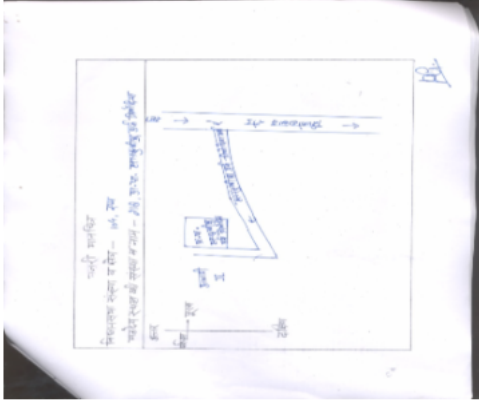

निर्वाचक रजिस्ट्रीकरण अधिकारी

Nazri Naksha

Google Map View

Polling Station Building Front View

Polling Station Front View

Cad View

Key MAP View

|   |                                     |   |                                     |  |                                     |
|---|-------------------------------------|---|-------------------------------------|--|-------------------------------------|
| 1<br>नाम : मोहित कुमार<br>पिता का नाम: जगदीश<br>मकान संख्या : 01<br>आयु : 29 लिंग : पुरुष         | SXO2035707<br>फोटो उपलब्ध है        | 2<br>नाम : सावित्री<br>पति का नाम: अनोखे<br>मकान संख्या : 101<br>आयु : 86 लिंग : महिला          | UP/71/348/0675021<br>फोटो उपलब्ध है | 3<br>नाम : जगदीश<br>पिता का नाम: अनोखे<br>मकान संख्या : 101<br>आयु : 64 लिंग : पुरुष             | UP/71/348/0675022<br>फोटो उपलब्ध है |
| 4<br>नाम : विमलेश<br>पति का नाम: जगदीश<br>मकान संख्या : 101<br>आयु : 62 लिंग : महिला              | UP/71/348/0675023<br>फोटो उपलब्ध है | 5<br>नाम : रन सिंह<br>पिता का नाम: अनोखे<br>मकान संख्या : 101<br>आयु : 55 लिंग : पुरुष          | UP/71/348/0675024<br>फोटो उपलब्ध है | 6<br>नाम : मीना<br>पति का नाम: रन सिंह<br>मकान संख्या : 101<br>आयु : 53 लिंग : महिला             | UP/71/348/0675026<br>फोटो उपलब्ध है |
| 7<br>नाम : सतीश] चन्द्र<br>पिता का नाम: अनोखे लाल<br>मकान संख्या : 101<br>आयु : 53 लिंग : पुरुष   | CBT1777663<br>फोटो उपलब्ध है        | 8<br>नाम : निर्मला<br>पति का नाम: लाल सिंह<br>मकान संख्या : 101<br>आयु : 50 लिंग : महिला        | CBT1576198<br>फोटो उपलब्ध है        | 9<br>नाम : शीतल देवी<br>पति का नाम: मोहित कुमार<br>मकान संख्या : 101<br>आयु : 29 लिंग : महिला    | SXO2035715<br>फोटो उपलब्ध है        |
| 10<br>नाम : राधा देवी<br>पति का नाम: जगवीर सिंह<br>मकान संख्या : 101<br>आयु : 28 लिंग : महिला     | SXO2382919<br>फोटो उपलब्ध है        | 11<br>नाम : विनीता देवी<br>पति का नाम: मेघ सिंह<br>मकान संख्या : 101<br>आयु : 27 लिंग : महिला   | SXO2035723<br>फोटो उपलब्ध है        | 12<br>नाम : सुरजीत<br>पिता का नाम: रणसिंग<br>मकान संख्या : 101<br>आयु : 27 लिंग : पुरुष          | SXO2383875<br>फोटो उपलब्ध है        |
| 13<br>नाम : शेखी<br>पिता का नाम: रनसिंह<br>मकान संख्या : 101<br>आयु : 24 लिंग : महिला             | SXO2753218<br>फोटो उपलब्ध है        | 14<br>नाम : मधु<br>पति का नाम: सुरजीत<br>मकान संख्या : 101<br>आयु : 22 लिंग : महिला             | SXO2753846<br>फोटो उपलब्ध है        | 15<br>नाम : कुमारी शिवा<br>पिता का नाम: लाल सिंह<br>मकान संख्या : 102<br>आयु : 22 लिंग : महिला   | SXO2751014<br>फोटो उपलब्ध है        |
| 16<br>नाम : रूपेन्द्र सिंह<br>पिता का नाम: राम नरेश<br>मकान संख्या : 103<br>आयु : 32 लिंग : पुरुष | SXO1693324<br>फोटो उपलब्ध है        | 17<br>नाम : सरिता देवी<br>पति का नाम: ऋषीपाल<br>मकान संख्या : 103<br>आयु : 32 लिंग : महिला      | SXO1905967<br>फोटो उपलब्ध है        | 18<br>नाम : सोनकली<br>पति का नाम: चिरौजी<br>मकान संख्या : 104<br>आयु : 81 लिंग : महिला           | UP/71/348/0675017<br>फोटो उपलब्ध है |
| 19<br>नाम : अनार सिंह<br>पिता का नाम: चिरौजीलाल<br>मकान संख्या : 104<br>आयु : 51 लिंग : पुरुष     | UP/71/348/0675019<br>फोटो उपलब्ध है | 20<br>नाम : विकास कुमार<br>पिता का नाम: अनार सिंह<br>मकान संख्या : 104<br>आयु : 24 लिंग : पुरुष | SXO2383883<br>फोटो उपलब्ध है        | 21<br>नाम : शिव सिंह<br>पिता का नाम: चिरौजी<br>मकान संख्या : 105<br>आयु : 58 लिंग : पुरुष        | UP/71/348/0675455<br>फोटो उपलब्ध है |
| 22<br>नाम : श्यामवती<br>पति का नाम: शिव सिंह<br>मकान संख्या : 105<br>आयु : 55 लिंग : महिला        | UP/71/348/0675018<br>फोटो उपलब्ध है | 23<br>नाम : विमला देवी<br>पति का नाम: अनार सिंह<br>मकान संख्या : 105<br>आयु : 50 लिंग : महिला   | CBT1777754<br>फोटो उपलब्ध है        | 24<br>नाम : कु0 सर्वेश<br>पति का नाम: ग्रीश चन्द्र<br>मकान संख्या : 105<br>आयु : 34 लिंग : महिला | SXO1693563<br>फोटो उपलब्ध है        |
| 25<br>नाम : ग्रीश चन्द्र<br>पिता का नाम: शिव सिंह<br>मकान संख्या : 105<br>आयु : 33 लिंग : पुरुष   | SXO1693472<br>फोटो उपलब्ध है        | 26<br>नाम : आकाश<br>पिता का नाम: शिव सिंह<br>मकान संख्या : 105<br>आयु : 28 लिंग : पुरुष         | SXO2035731<br>फोटो उपलब्ध है        | 27<br>नाम : जय सिंह<br>पिता का नाम: रामलाल<br>मकान संख्या : 106<br>आयु : 68 लिंग : पुरुष         | UP/71/348/0675050<br>फोटो उपलब्ध है |
| 28<br>नाम : रामकली<br>पति का नाम: जय सिंह<br>मकान संख्या : 106<br>आयु : 66 लिंग : महिला           | UP/71/348/0675051<br>फोटो उपलब्ध है | 29<br>नाम : जयवीर<br>पिता का नाम: रामचन्द्र<br>मकान संख्या : 106<br>आयु : 55 लिंग : पुरुष       | UP/71/348/0675052<br>फोटो उपलब्ध है | 30<br>नाम : संगीता<br>पिता का नाम: जयवीर<br>मकान संख्या : 106<br>आयु : 24 लिंग : महिला           | SXO2760130<br>फोटो उपलब्ध है        |