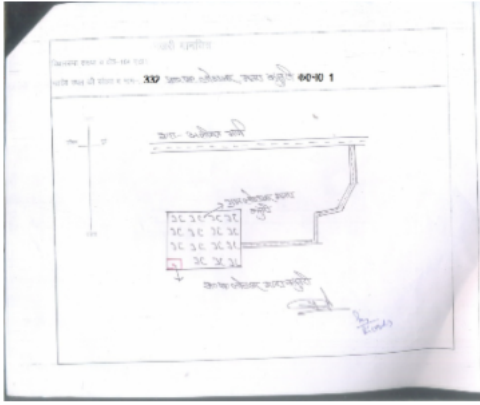

Nazri Naksha