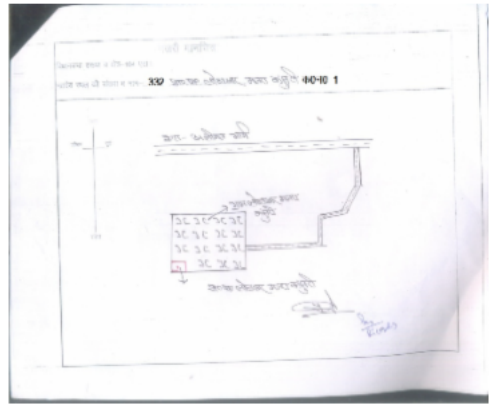

निर्वाचक रजिस्ट्रीकरण अधिकारी

Nazri Naksha

Google Map View

Polling Station Building Front View

Polling Station Front View

Cad View

Key MAP View

|  |                                     |  |                                     |  |                                     |
|--|-------------------------------------|--|-------------------------------------|--|-------------------------------------|
| 1<br>नाम : रिकू<br>पिता का नाम: रघुवीर सिंह<br>मकान संख्या : 0<br>आयु : 31 लिंग : पुरुष        | SXO2267219<br>फोटो उपलब्ध है        | 2<br>नाम : साहब सिंह<br>पिता का नाम: सोनेलाल<br>मकान संख्या : 0<br>आयु : 29 लिंग : पुरुष         | SXO2267177<br>फोटो उपलब्ध है        | 3<br>नाम : राधा<br>पति का नाम: रिकू<br>मकान संख्या : 0<br>आयु : 28 लिंग : महिला                    | SXO2267235<br>फोटो उपलब्ध है        |
| 4<br>नाम : स्वर्णी<br>पति का नाम: साहब सिंह<br>मकान संख्या : 0<br>आयु : 25 लिंग : महिला        | SXO2267185<br>फोटो उपलब्ध है        | 5<br>नाम : खेमकरन<br>पिता का नाम: गंगा सिंह<br>मकान संख्या : 11<br>आयु : 33 लिंग : पुरुष         | SXO1181155<br>फोटो उपलब्ध है        | 6<br>नाम : प्रमोद<br>पिता का नाम: गेंदालाल<br>मकान संख्या : 47<br>आयु : 51 लिंग : पुरुष            | UP/71/345/0486315<br>फोटो उपलब्ध है |
| 7<br>नाम : राधा देवी<br>पति का नाम: जवर सिंह<br>मकान संख्या : 47<br>आयु : 50 लिंग : महिला      | SXO1419431<br>फोटो उपलब्ध है        | 8<br>नाम : रेखा<br>पति का नाम: जयवीर सिंह<br>मकान संख्या : 47<br>आयु : 49 लिंग : महिला           | CVN1423615<br>फोटो उपलब्ध है        | 9<br>नाम : दौदराम<br>पिता का नाम: तेज सिंह<br>मकान संख्या : 81<br>आयु : 75 लिंग : पुरुष            | UP/71/345/0486087<br>फोटो उपलब्ध है |
| 10<br>नाम : सुदामादेवी<br>पति का नाम: दौदराम<br>मकान संख्या : 81<br>आयु : 73 लिंग : महिला      | SXO1419456<br>फोटो उपलब्ध है        | 11<br>नाम : ईश्वरीप्रसाद<br>पिता का नाम: तेज सिंह<br>मकान संख्या : 81<br>आयु : 71 लिंग : पुरुष   | UP/71/345/0486383<br>फोटो उपलब्ध है | 12<br>नाम : उषा देवी<br>पति का नाम: ईश्वरीप्रसाद<br>मकान संख्या : 81<br>आयु : 68 लिंग : महिला      | SXO2638716<br>फोटो उपलब्ध है        |
| 13<br>नाम : महावीर सिंह<br>पिता का नाम: तेज सिंह<br>मकान संख्या : 81<br>आयु : 65 लिंग : पुरुष  | UP/71/345/0486384<br>फोटो उपलब्ध है | 14<br>नाम : जय देवी<br>पति का नाम: महावीर सिंह<br>मकान संख्या : 81<br>आयु : 63 लिंग : महिला      | UP/71/345/0486385<br>फोटो उपलब्ध है | 15<br>नाम : नीरज कुमार<br>पिता का नाम: महावीर सिंह<br>मकान संख्या : 81<br>आयु : 38 लिंग : पुरुष    | SXO0418384<br>फोटो उपलब्ध है        |
| 16<br>नाम : मंगल सिंह<br>पिता का नाम: दौदराम<br>मकान संख्या : 81<br>आयु : 36 लिंग : पुरुष      | SXO0418392<br>फोटो उपलब्ध है        | 17<br>नाम : नेमा देवी<br>पति का नाम: मंगल सिंह<br>मकान संख्या : 81<br>आयु : 35 लिंग : महिला      | SXO1419464<br>फोटो उपलब्ध है        | 18<br>नाम : राहुल कुमार<br>पिता का नाम: ईश्वरी प्रसाद<br>मकान संख्या : 81<br>आयु : 34 लिंग : पुरुष | SXO0418376<br>फोटो उपलब्ध है        |
| 19<br>नाम : अजय कुमार<br>पिता का नाम: महावीर सिंह<br>मकान संख्या : 81<br>आयु : 32 लिंग : पुरुष | SXO0418368<br>फोटो उपलब्ध है        | 20<br>नाम : रामनिवास<br>पिता का नाम: रामेश्वर<br>मकान संख्या : 82<br>आयु : 71 लिंग : पुरुष       | CVN1191204<br>फोटो उपलब्ध है        | 21<br>नाम : दीपक<br>पिता का नाम: राम निवास<br>मकान संख्या : 82<br>आयु : 34 लिंग : पुरुष            | SXO1419472<br>फोटो उपलब्ध है        |
| 22<br>नाम : मालती देवी<br>पति का नाम: रामनिवास<br>मकान संख्या : 84<br>आयु : 54 लिंग : महिला    | SXO1181056<br>फोटो उपलब्ध है        | 23<br>नाम : विश्वनाथ<br>पिता का नाम: जमुनादास<br>मकान संख्या : 84<br>आयु : 41 लिंग : पुरुष       | SXO1795228<br>फोटो उपलब्ध है        | 24<br>नाम : संजू देवी<br>पति का नाम: विश्वनाथ<br>मकान संख्या : 84<br>आयु : 39 लिंग : महिला         | SXO1795236<br>फोटो उपलब्ध है        |
| 25<br>नाम : अवधपाल<br>पिता का नाम: जमुनाप्रसाद<br>मकान संख्या : 84<br>आयु : 35 लिंग : पुरुष    | SXO0418483<br>फोटो उपलब्ध है        | 26<br>नाम : हरिमोहन<br>पिता का नाम: अरविंद्र कुमार<br>मकान संख्या : 102<br>आयु : 33 लिंग : पुरुष | SXO1181379<br>फोटो उपलब्ध है        | 27<br>नाम : धनदेवी<br>पति का नाम: तेजपाल<br>मकान संख्या : 108<br>आयु : 79 लिंग : महिला             | CVN1609486<br>फोटो उपलब्ध है        |
| 28<br>नाम : जगदीश<br>पिता का नाम: तेजपाल<br>मकान संख्या : 108<br>आयु : 49 लिंग : पुरुष         | CVN1610005<br>फोटो उपलब्ध है        | 29<br>नाम : उर्मिला देवी<br>पति का नाम: जगदीश<br>मकान संख्या : 108<br>आयु : 46 लिंग : महिला      | CVN1609494<br>फोटो उपलब्ध है        | 30<br>नाम : राजेश कुमार<br>पिता का नाम: तेज पाल<br>मकान संख्या : 108<br>आयु : 38 लिंग : पुरुष      | CVN2125367<br>फोटो उपलब्ध है        |