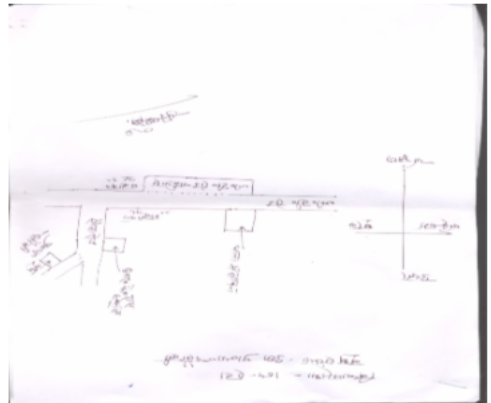

निर्वाचक रजिस्ट्रीकरण अधिकारी

Nazri Naksha

Google Map View

Polling Station Building Front View

Polling Station Front View

Cad View

Key MAP View

|  |                                     |  |                              |  |                                     |
|--|-------------------------------------|--|------------------------------|--|-------------------------------------|
| 1<br>नाम : कुमारी लक्ष्मी<br>पति का नाम: विनय कुमार<br>मकान संख्या : 78<br>आयु : 28 लिंग : महिला | SXO2679108<br>फोटो उपलब्ध है        | 2<br>नाम : सुनीता देवी<br>पति का नाम: मुरारी लाल<br>मकान संख्या : 88<br>आयु : 30 लिंग : महिला      | SXO2017085<br>फोटो उपलब्ध है | 3<br>नाम : सूरजमुखी<br>पति का नाम: दुवीर्न सिंह<br>मकान संख्या : 280<br>आयु : 72 लिंग : महिला      | UP/71/345/0600432<br>फोटो उपलब्ध है |
| 4<br>नाम : नेत्रपाल<br>पिता का नाम: प्यारे<br>मकान संख्या : 280<br>आयु : 69 लिंग : पुरुष         | CVN1646983<br>फोटो उपलब्ध है        | 5<br>नाम : सर्वेश कुमार<br>पिता का नाम: दूरविन सिंह<br>मकान संख्या : 280<br>आयु : 41 लिंग : पुरुष  | CVN1643881<br>फोटो उपलब्ध है | 6<br>नाम : भूरी देवी<br>पति का नाम: रामपाल<br>मकान संख्या : 282<br>आयु : 56 लिंग : महिला           | CVN1647007<br>फोटो उपलब्ध है        |
| 7<br>नाम : बलराम<br>पिता का नाम: रामपाल सिंह<br>मकान संख्या : 282<br>आयु : 22 लिंग : पुरुष       | SXO2765469<br>फोटो उपलब्ध है        | 8<br>नाम : रामरतन<br>पिता का नाम: रघुनाथ<br>मकान संख्या : 283<br>आयु : 55 लिंग : पुरुष             | CVN1643964<br>फोटो उपलब्ध है | 9<br>नाम : अविराज<br>पिता का नाम: रघुनाथ<br>मकान संख्या : 283<br>आयु : 54 लिंग : पुरुष             | CVN1644087<br>फोटो उपलब्ध है        |
| 10<br>नाम : गिरिराज<br>पिता का नाम: रघुनाथ<br>मकान संख्या : 283<br>आयु : 53 लिंग : पुरुष         | CVN1644079<br>फोटो उपलब्ध है        | 11<br>नाम : शान्ती देवी<br>पति का नाम: अविराजम<br>मकान संख्या : 283<br>आयु : 52 लिंग : महिला       | CVN1644152<br>फोटो उपलब्ध है | 12<br>नाम : कलावती<br>पति का नाम: गिरिराज<br>मकान संख्या : 283<br>आयु : 42 लिंग : महिला            | CVN1644186<br>फोटो उपलब्ध है        |
| 13<br>नाम : ईशा<br>पिता का नाम: अभिराज<br>मकान संख्या : 283<br>आयु : 29 लिंग : महिला             | SXO2146306<br>फोटो उपलब्ध है        | 14<br>नाम : मिथलेश<br>पिता का नाम: अभिराज<br>मकान संख्या : 283<br>आयु : 28 लिंग : महिला            | SXO2146280<br>फोटो उपलब्ध है | 15<br>नाम : लक्ष्मी<br>पति का नाम: राजवीर सिंह<br>मकान संख्या : 283<br>आयु : 28 लिंग : महिला       | SXO2173276<br>फोटो उपलब्ध है        |
| 16<br>नाम : मोहित<br>पिता का नाम: अभिराज<br>मकान संख्या : 283<br>आयु : 23 लिंग : पुरुष           | SXO2146314<br>फोटो उपलब्ध है        | 17<br>नाम : अनिल कुमार यादव<br>पिता का नाम: रामशरन<br>मकान संख्या : 286 क<br>आयु : 35 लिंग : पुरुष | SXO1794692<br>फोटो उपलब्ध है | 18<br>नाम : रामश्री<br>पति का नाम: अजब सिंह<br>मकान संख्या : 285<br>आयु : 71 लिंग : महिला          | UP/71/345/0600463<br>फोटो उपलब्ध है |
| 19<br>नाम : प्रेमपाल सिंह<br>पिता का नाम: अजब सिंह<br>मकान संख्या : 285<br>आयु : 40 लिंग : पुरुष | SXO0100578<br>फोटो उपलब्ध है        | 20<br>नाम : फतेह सिंह<br>पिता का नाम: अजब सिंह<br>मकान संख्या : 285<br>आयु : 38 लिंग : पुरुष       | SXO0100586<br>फोटो उपलब्ध है | 21<br>नाम : रक्षा देवी<br>पति का नाम: प्रेमपाल सिंह<br>मकान संख्या : 285<br>आयु : 37 लिंग : महिला  | SXO1794429<br>फोटो उपलब्ध है        |
| 22<br>नाम : नन्नु सिंह<br>पिता का नाम: शिवराज सिंह<br>मकान संख्या : 286<br>आयु : 66 लिंग : पुरुष | UP/71/345/0600448<br>फोटो उपलब्ध है | 23<br>नाम : विमला<br>पति का नाम: जसराम<br>मकान संख्या : 286<br>आयु : 64 लिंग : महिला               | CVN1212745<br>फोटो उपलब्ध है | 24<br>नाम : लौगश्री<br>पति का नाम: श्याम सिंह<br>मकान संख्या : 286<br>आयु : 54 लिंग : महिला        | CVN1212752<br>फोटो उपलब्ध है        |
| 25<br>नाम : श्याम सिंह<br>पिता का नाम: रनवीर सिंह<br>मकान संख्या : 286<br>आयु : 54 लिंग : पुरुष  | UP/71/345/0600582<br>फोटो उपलब्ध है | 26<br>नाम : प्रदीप सिंह<br>पिता का नाम: जसराम<br>मकान संख्या : 286<br>आयु : 37 लिंग : पुरुष        | SXO0100594<br>फोटो उपलब्ध है | 27<br>नाम : राजेंद्र सिंह<br>पिता का नाम: श्याम सिंह<br>मकान संख्या : 286<br>आयु : 23 लिंग : पुरुष | SXO2455079<br>फोटो उपलब्ध है        |
| 28<br>नाम : रामशरन<br>पिता का नाम: गंगा सिंह<br>मकान संख्या : 286 क<br>आयु : 59 लिंग : पुरुष     | SXO1794700<br>फोटो उपलब्ध है        | 29<br>नाम : सुखरानी<br>पति का नाम: रामशरन<br>मकान संख्या : 286 क<br>आयु : 58 लिंग : महिला          | SXO1794718<br>फोटो उपलब्ध है | 30<br>नाम : कु0 वन्दना<br>पिता का नाम: रामशरन यादव<br>मकान संख्या : 286 क<br>आयु : 32 लिंग : महिला | SXO1794726<br>फोटो उपलब्ध है        |