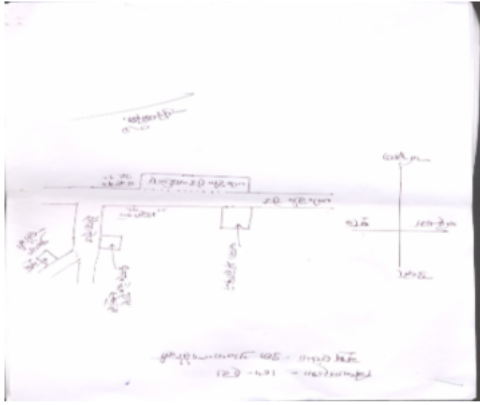

Nazri Naksha