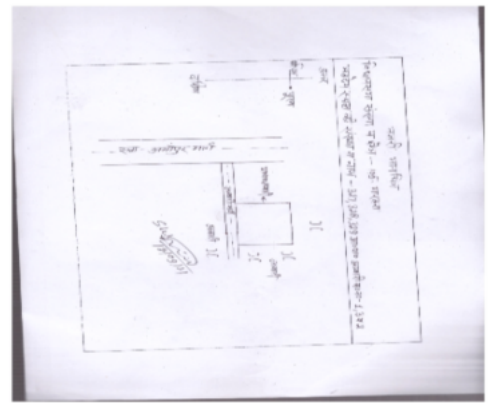

Key MAP View