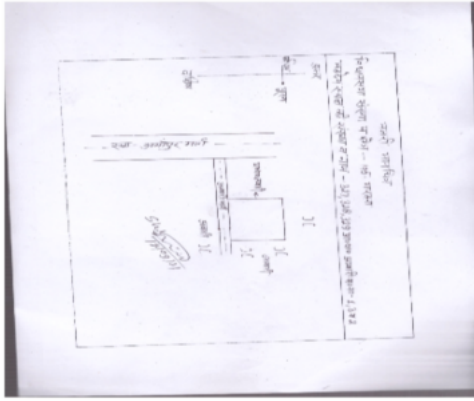

Nazri Naksha