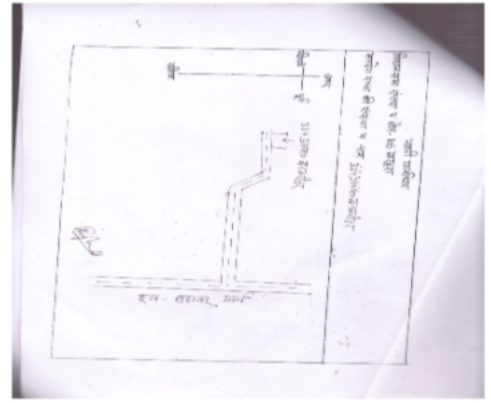

निर्वाचक रजिस्ट्रीकरण अधिकारी

Nazri Naksha

Google Map View

Polling Station Building Front View

Polling Station Front View

Cad View

Key MAP View

| | | | | | |
|--|------------------------------|--|-------------------------------------|---|-------------------------------------|
| 1 नाम : मुनीश कुमार पिता का नाम: राकेश कुमार मकान संख्या : 0 आयु : 23 लिंग : पुरुष | RTV1920818 फोटो उपलब्ध है | 2 नाम : सपना पति का नाम: मुनीश कुमार मकान संख्या : 0 आयु : 22 लिंग : महिला | RTV1993948 फोटो उपलब्ध है | 3 नाम : सत्यपाल पिता का नाम: चोब सिंह मकान संख्या : J42 आयु : 45 लिंग : पुरुष | CBT1799865 फोटो उपलब्ध है |
| 4 नाम : कुवरपाल पिता का नाम: भीकम सिंह मकान संख्या : 113 आयु : 63 लिंग : पुरुष | CBT1432061 फोटो उपलब्ध है | 5 नाम : महादेवी पति का नाम: कुवरपाल मकान संख्या : 113 आयु : 51 लिंग : महिला | UP/71/348/0006023 फोटो उपलब्ध है | 6 नाम : जयवीर सिंह पिता का नाम: कुंवरपाल मकान संख्या : 113 आयु : 30 लिंग : पुरुष | RTV1291772 फोटो उपलब्ध है |
| 7 नाम : चन्द्रवीर पिता का नाम: कुंवरपाल मकान संख्या : 113 आयु : 30 लिंग : पुरुष | RTV1291780 फोटो उपलब्ध है | 8 नाम : राधा पति का नाम: जयवीर मकान संख्या : 113 आयु : 29 लिंग : महिला | RTV2028231 फोटो उपलब्ध है | 9 नाम : भूदवी पति का नाम: ऊभन सिंह मकान संख्या : 115 आयु : 59 लिंग : महिला | UP/71/348/0006020 फोटो उपलब्ध है |
| 10 नाम : ऊभन सिंह पिता का नाम: तुरम सिंह मकान संख्या : 115 आयु : 54 लिंग : पुरुष | CBT3051521 फोटो उपलब्ध है | 11 नाम : नेम सिंह माता का नाम: उभन सिंह मकान संख्या : 115 आयु : 42 लिंग : पुरुष | CBT1715226 फोटो उपलब्ध है | 12 नाम : देवेन्द्र पिता का नाम: अभन सिंह मकान संख्या : 115 आयु : 39 लिंग : पुरुष | RTV0048686 फोटो उपलब्ध है |
| 13 नाम : अनीता देवी पति का नाम: नेम सिंह मकान संख्या : 115 आयु : 39 लिंग : महिला | RTV0378091 फोटो उपलब्ध है | 14 नाम : अनीता पति का नाम: देवेन्द्र कुमार मकान संख्या : 115 आयु : 24 लिंग : महिला | RTV1787134 फोटो उपलब्ध है | 15 नाम : शिवानी अन्य: ऊभन सिंह मकान संख्या : 115 आयु : 20 लिंग : महिला | RTV2231744 फोटो उपलब्ध है |
| 16 नाम : अभिलाख पिता का नाम: देवी सहाय मकान संख्या : 116 आयु : 48 लिंग : पुरुष | CBT1432079 फोटो उपलब्ध है | 17 नाम : फूलन देवी पति का नाम: अभिलाख सिंह मकान संख्या : 116 आयु : 32 लिंग : महिला | RTV1787142 फोटो उपलब्ध है | 18 नाम : कृष्ण देवी पति का नाम: वीरेन्द्र मकान संख्या : 117 आयु : 65 लिंग : महिला | CBT1432095 फोटो उपलब्ध है |
| 19 नाम : विनोद पिता का नाम: वीरेन्द्र मकान संख्या : 117 आयु : 41 लिंग : पुरुष | CBT1432103 फोटो उपलब्ध है | 20 नाम : रीतेश कुमारी पति का नाम: विनोद मकान संख्या : 117 आयु : 35 लिंग : महिला | RTV1065036 फोटो उपलब्ध है | 21 नाम : संगीता कुमारी पति का नाम: मनोज कुमार मकान संख्या : 117 आयु : 33 लिंग : महिला | RTV1522424 फोटो उपलब्ध है |
| 22 नाम : विनीता पति का नाम: प्रमोद कुमार मकान संख्या : 117 आयु : 27 लिंग : महिला | RTV2030575 फोटो उपलब्ध है | 23 नाम : रेवती पिता का नाम: नाथूराम मकान संख्या : 118 आयु : 73 लिंग : पुरुष | CBT1715234 फोटो उपलब्ध है | 24 नाम : महादेवी पिता का नाम: रेवतीराम मकान संख्या : 118 आयु : 65 लिंग : पुरुष | RTV2337079 फोटो उपलब्ध है |
| 25 नाम : सावन्त सिंह पिता का नाम: नाथूराम मकान संख्या : 118 आयु : 60 लिंग : पुरुष | CBT1432129 फोटो उपलब्ध है | 26 नाम : शीला देवी पति का नाम: सावन्त सिंह मकान संख्या : 118 आयु : 56 लिंग : महिला | CBT1432137 फोटो उपलब्ध है | 27 नाम : राम सिंह पिता का नाम: रेवती मकान संख्या : 118 आयु : 41 लिंग : पुरुष | CBT1432145 फोटो उपलब्ध है |
| 28 नाम : सुनीता पति का नाम: राम सिंह मकान संख्या : 118 आयु : 27 लिंग : महिला | RTV1787159 फोटो उपलब्ध है | 29 नाम : ममता पिता का नाम: रेवती लाल मकान संख्या : 118 आयु : 25 लिंग : महिला | RTV1743012 फोटो उपलब्ध है | 30 नाम : हेम सिंह पिता का नाम: सामंती सिंह मकान संख्या : 118 आयु : 24 लिंग : पुरुष | RTV1849116 फोटो उपलब्ध है |