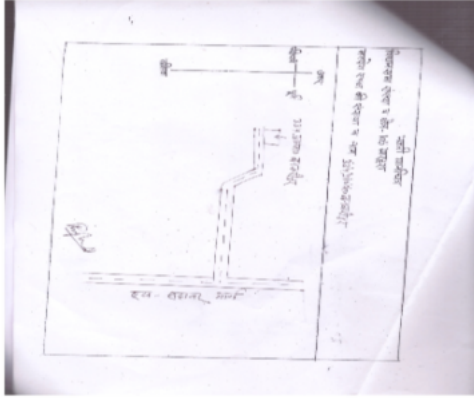

Nazri Naksha