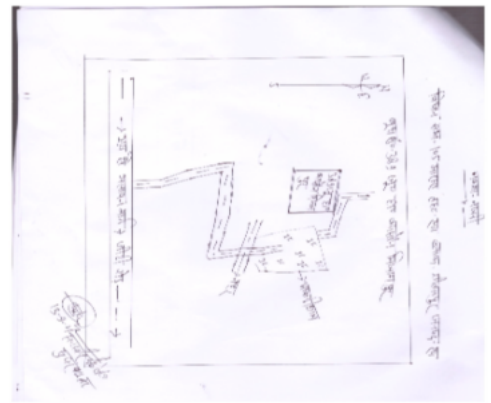

निर्वाचक रजिस्ट्रीकरण अधिकारी

Nazri Naksha

Google Map View

Polling Station Building Front View

Polling Station Front View

Cad View

Key MAP View

|  |                                     |  |                                     |  |                                     |
|--|-------------------------------------|--|-------------------------------------|--|-------------------------------------|
| 1<br>नाम : मुजीम अहमद<br>पिता का नाम: याकूब अली<br>मकान संख्या : 11<br>आयु : 24 लिंग : पुरुष         | RTV1876382<br>फोटो उपलब्ध है        | 2<br>नाम : इंदू<br>पिता का नाम: उदय वीर सिंह<br>मकान संख्या : 61<br>आयु : 23 लिंग : महिला        | RTV1876432<br>फोटो उपलब्ध है        | 3<br>नाम : संजीव<br>पिता का नाम: वीरेंद्र<br>मकान संख्या : 67<br>आयु : 29 लिंग : पुरुष         | RTV1876408<br>फोटो उपलब्ध है        |
| 4<br>नाम : रंजीत<br>पिता का नाम: वीरेंद्र<br>मकान संख्या : 67<br>आयु : 27 लिंग : पुरुष               | RTV1876390<br>फोटो उपलब्ध है        | 5<br>नाम : प्रीती<br>पति का नाम: दिलीप कुमार<br>मकान संख्या : 80<br>आयु : 33 लिंग : महिला        | RTV1877042<br>फोटो उपलब्ध है        | 6<br>नाम : श्रीनिवास<br>पिता का नाम: नरथू सिंह<br>मकान संख्या : 91<br>आयु : 55 लिंग : पुरुष    | UP/71/348/0132166<br>फोटो उपलब्ध है |
| 7<br>नाम : भूप सिंह<br>पिता का नाम: नरथू सिंह<br>मकान संख्या : 91<br>आयु : 51 लिंग : पुरुष           | UP/71/348/0132167<br>फोटो उपलब्ध है | 8<br>नाम : चंदो<br>पति का नाम: श्री निवास<br>मकान संख्या : 91<br>आयु : 43 लिंग : महिला           | RTV0180695<br>फोटो उपलब्ध है        | 9<br>नाम : संगीता<br>पति का नाम: श्री निवास<br>मकान संख्या : 91<br>आयु : 39 लिंग : महिला       | RTV0931584<br>फोटो उपलब्ध है        |
| 10<br>नाम : रामबाबू<br>पिता का नाम: बदन सिंह<br>मकान संख्या : 92<br>आयु : 53 लिंग : पुरुष            | UP/71/348/0132171<br>फोटो उपलब्ध है | 11<br>नाम : सुनीता<br>पति का नाम: रामबाबू<br>मकान संख्या : 92<br>आयु : 49 लिंग : महिला           | UP/71/348/0132172<br>फोटो उपलब्ध है | 12<br>नाम : विनोद कुमार<br>पिता का नाम: बदन सिंह<br>मकान संख्या : 92<br>आयु : 49 लिंग : पुरुष  | RTV0238899<br>फोटो उपलब्ध है        |
| 13<br>नाम : सुनीता<br>पति का नाम: बिनोद कुमार<br>मकान संख्या : 92<br>आयु : 47 लिंग : महिला           | RTV0238907<br>फोटो उपलब्ध है        | 14<br>नाम : शिव प्रताप<br>पिता का नाम: वदन सिंह<br>मकान संख्या : 92<br>आयु : 40 लिंग : पुरुष     | RTV0238915<br>फोटो उपलब्ध है        | 15<br>नाम : उदित सक्सेना<br>पिता का नाम: रामबाबू<br>मकान संख्या : 92<br>आयु : 27 लिंग : पुरुष  | RTV1566546<br>फोटो उपलब्ध है        |
| 16<br>नाम : महेन्द्र सिंह<br>पिता का नाम: सेवती<br>मकान संख्या : 93<br>आयु : 69 लिंग : पुरुष         | CBT1216928<br>फोटो उपलब्ध है        | 17<br>नाम : अनौखी<br>पति का नाम: महेन्द्र सिंह<br>मकान संख्या : 93<br>आयु : 67 लिंग : महिला      | CBT1216936<br>फोटो उपलब्ध है        | 18<br>नाम : जुगोन्द्र<br>पिता का नाम: महेन्द्र<br>मकान संख्या : 93<br>आयु : 39 लिंग : पुरुष    | RTV0250431<br>फोटो उपलब्ध है        |
| 19<br>नाम : सोनम<br>पति का नाम: जुगोन्द्र<br>मकान संख्या : 93<br>आयु : 32 लिंग : महिला               | RTV0931592<br>फोटो उपलब्ध है        | 20<br>नाम : राज कुमार<br>पिता का नाम: महेन्द्र सिंह<br>मकान संख्या : 93<br>आयु : 30 लिंग : पुरुष | RTV1384783<br>फोटो उपलब्ध है        | 21<br>नाम : ममता<br>पति का नाम: धर्मवीर सिंह<br>मकान संख्या : 93<br>आयु : 30 लिंग : महिला      | RTV1384791<br>फोटो उपलब्ध है        |
| 22<br>नाम : देवेंद्र यादव<br>पिता का नाम: महेन्द्र सिंह<br>मकान संख्या : 93<br>आयु : 25 लिंग : पुरुष | RTV1782291<br>फोटो उपलब्ध है        | 23<br>नाम : रामधारा<br>पति का नाम: ज्वार सिंह<br>मकान संख्या : 95<br>आयु : 66 लिंग : महिला       | UP/71/348/0132177<br>फोटो उपलब्ध है | 24<br>नाम : रामलडैते<br>पिता का नाम: ज्वार सिंह<br>मकान संख्या : 95<br>आयु : 51 लिंग : पुरुष   | RTV0238923<br>फोटो उपलब्ध है        |
| 25<br>नाम : जगदीश<br>पिता का नाम: ज्वार सिंह<br>मकान संख्या : 95<br>आयु : 49 लिंग : पुरुष            | UP/71/348/0132178<br>फोटो उपलब्ध है | 26<br>नाम : सरोज<br>पति का नाम: राम लडैते<br>मकान संख्या : 95<br>आयु : 42 लिंग : महिला           | RTV0238931<br>फोटो उपलब्ध है        | 27<br>नाम : अनिल कुमार<br>पिता का नाम: ज्वार सिंह<br>मकान संख्या : 95<br>आयु : 39 लिंग : पुरुष | RTV0254458<br>फोटो उपलब्ध है        |
| 28<br>नाम : अंगूरी देवी<br>पति का नाम: जगदीश<br>मकान संख्या : 95<br>आयु : 38 लिंग : महिला            | RTV0250449<br>फोटो उपलब्ध है        | 29<br>नाम : नाथूराम<br>पिता का नाम: रामप्रसाद<br>मकान संख्या : 96<br>आयु : 73 लिंग : पुरुष       | UP/71/348/0132179<br>फोटो उपलब्ध है | 30<br>नाम : महेशचन्द्र<br>पिता का नाम: नाथूराम<br>मकान संख्या : 97<br>आयु : 59 लिंग : पुरुष    | CBT1216944<br>फोटो उपलब्ध है        |