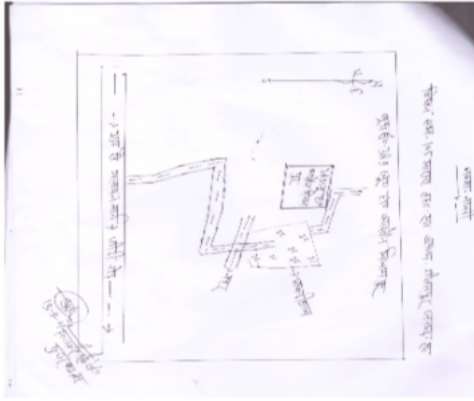

निर्वाचक रजिस्ट्रीकरण अधिकारी

Nazri Naksha

Google Map View

Polling Station Building Front View

Polling Station Front View

Cad View

Key MAP View

|  |                                     |  |                                     |  |                                     |
|--|-------------------------------------|--|-------------------------------------|--|-------------------------------------|
| 1<br>नाम : मुजीम अहमद<br>पिता का नाम: याकूब अली<br>मकान संख्या : 11<br>आयु : 24 लिंग : पुरुष         | RTV1876382<br>फोटो उपलब्ध है        | 2<br>नाम : इंदू<br>पिता का नाम: उदय वीर सिंह<br>मकान संख्या : 61<br>आयु : 23 लिंग : महिला        | RTV1876432<br>फोटो उपलब्ध है        | 3<br>नाम : संजीव<br>पिता का नाम: वीरेंद्र<br>मकान संख्या : 67<br>आयु : 29 लिंग : पुरुष         | RTV1876408<br>फोटो उपलब्ध है        |
| 4<br>नाम : रंजीत<br>पिता का नाम: वीरेंद्र<br>मकान संख्या : 67<br>आयु : 27 लिंग : पुरुष               | RTV1876390<br>फोटो उपलब्ध है        | 5<br>नाम : प्रीती<br>पति का नाम: दिलीप कुमार<br>मकान संख्या : 80<br>आयु : 33 लिंग : महिला        | RTV1877042<br>फोटो उपलब्ध है        | 6<br>नाम : श्रीनिवास<br>पिता का नाम: नरथू सिंह<br>मकान संख्या : 91<br>आयु : 55 लिंग : पुरुष    | UP/71/348/0132166<br>फोटो उपलब्ध है |
| 7<br>नाम : भूप सिंह<br>पिता का नाम: नरथू सिंह<br>मकान संख्या : 91<br>आयु : 51 लिंग : पुरुष           | UP/71/348/0132167<br>फोटो उपलब्ध है | 8<br>नाम : चंदो<br>पति का नाम: श्री निवास<br>मकान संख्या : 91<br>आयु : 43 लिंग : महिला           | RTV0180695<br>फोटो उपलब्ध है        | 9<br>नाम : संगीता<br>पति का नाम: श्री निवास<br>मकान संख्या : 91<br>आयु : 39 लिंग : महिला       | RTV0931584<br>फोटो उपलब्ध है        |
| 10<br>नाम : रामबाबू<br>पिता का नाम: बदन सिंह<br>मकान संख्या : 92<br>आयु : 53 लिंग : पुरुष            | UP/71/348/0132171<br>फोटो उपलब्ध है | 11<br>नाम : सुनीता<br>पति का नाम: रामबाबू<br>मकान संख्या : 92<br>आयु : 49 लिंग : महिला           | UP/71/348/0132172<br>फोटो उपलब्ध है | 12<br>नाम : विनोद कुमार<br>पिता का नाम: बदन सिंह<br>मकान संख्या : 92<br>आयु : 49 लिंग : पुरुष  | RTV0238899<br>फोटो उपलब्ध है        |
| 13<br>नाम : सुनीता<br>पति का नाम: बिनोद कुमार<br>मकान संख्या : 92<br>आयु : 47 लिंग : महिला           | RTV0238907<br>फोटो उपलब्ध है        | 14<br>नाम : शिव प्रताप<br>पिता का नाम: वदन सिंह<br>मकान संख्या : 92<br>आयु : 40 लिंग : पुरुष     | RTV0238915<br>फोटो उपलब्ध है        | 15<br>नाम : उदित सक्सेना<br>पिता का नाम: रामबाबू<br>मकान संख्या : 92<br>आयु : 27 लिंग : पुरुष  | RTV1566546<br>फोटो उपलब्ध है        |
| 16<br>नाम : महेन्द्र सिंह<br>पिता का नाम: सेवती<br>मकान संख्या : 93<br>आयु : 69 लिंग : पुरुष         | CBT1216928<br>फोटो उपलब्ध है        | 17<br>नाम : अनौखी<br>पति का नाम: महेन्द्र सिंह<br>मकान संख्या : 93<br>आयु : 67 लिंग : महिला      | CBT1216936<br>फोटो उपलब्ध है        | 18<br>नाम : जुगोन्द्र<br>पिता का नाम: महेन्द्र<br>मकान संख्या : 93<br>आयु : 39 लिंग : पुरुष    | RTV0250431<br>फोटो उपलब्ध है        |
| 19<br>नाम : सोनम<br>पति का नाम: जुगोन्द्र<br>मकान संख्या : 93<br>आयु : 32 लिंग : महिला               | RTV0931592<br>फोटो उपलब्ध है        | 20<br>नाम : राज कुमार<br>पिता का नाम: महेन्द्र सिंह<br>मकान संख्या : 93<br>आयु : 30 लिंग : पुरुष | RTV1384783<br>फोटो उपलब्ध है        | 21<br>नाम : ममता<br>पति का नाम: धर्मवीर सिंह<br>मकान संख्या : 93<br>आयु : 30 लिंग : महिला      | RTV1384791<br>फोटो उपलब्ध है        |
| 22<br>नाम : देवेंद्र यादव<br>पिता का नाम: महेन्द्र सिंह<br>मकान संख्या : 93<br>आयु : 25 लिंग : पुरुष | RTV1782291<br>फोटो उपलब्ध है        | 23<br>नाम : रामधारा<br>पति का नाम: ज्वार सिंह<br>मकान संख्या : 95<br>आयु : 66 लिंग : महिला       | UP/71/348/0132177<br>फोटो उपलब्ध है | 24<br>नाम : रामलडैते<br>पिता का नाम: ज्वार सिंह<br>मकान संख्या : 95<br>आयु : 51 लिंग : पुरुष   | RTV0238923<br>फोटो उपलब्ध है        |
| 25<br>नाम : जगदीश<br>पिता का नाम: ज्वार सिंह<br>मकान संख्या : 95<br>आयु : 49 लिंग : पुरुष            | UP/71/348/0132178<br>फोटो उपलब्ध है | 26<br>नाम : सरोज<br>पति का नाम: राम लडैते<br>मकान संख्या : 95<br>आयु : 42 लिंग : महिला           | RTV0238931<br>फोटो उपलब्ध है        | 27<br>नाम : अनिल कुमार<br>पिता का नाम: ज्वार सिंह<br>मकान संख्या : 95<br>आयु : 39 लिंग : पुरुष | RTV0254458<br>फोटो उपलब्ध है        |
| 28<br>नाम : अंगूरी देवी<br>पति का नाम: जगदीश<br>मकान संख्या : 95<br>आयु : 38 लिंग : महिला            | RTV0250449<br>फोटो उपलब्ध है        | 29<br>नाम : नाथूराम<br>पिता का नाम: रामप्रसाद<br>मकान संख्या : 96<br>आयु : 73 लिंग : पुरुष       | UP/71/348/0132179<br>फोटो उपलब्ध है | 30<br>नाम : महेशचन्द्र<br>पिता का नाम: नाथूराम<br>मकान संख्या : 97<br>आयु : 59 लिंग : पुरुष    | CBT1216944<br>फोटो उपलब्ध है        |