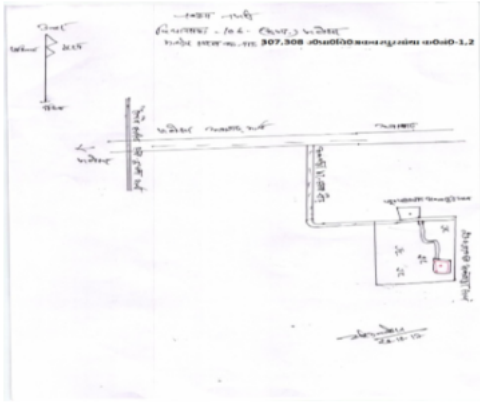

Nazri Naksha