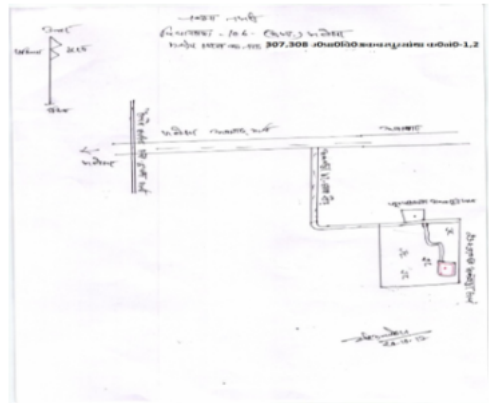

Key MAP View