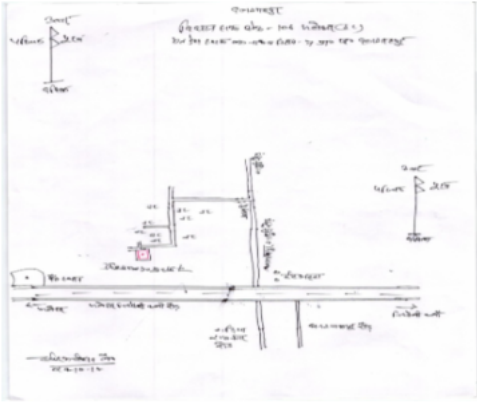

निर्वाचक रजिस्ट्रीकरण अधिकारी

Nazri Naksha

Google Map View

Polling Station Building Front View

Polling Station Front View

Cad View

Key MAP View

|   |                                     |   |                              |   |                                     |
|---|-------------------------------------|---|------------------------------|---|-------------------------------------|
| 1<br>नाम : रामस्वरूप<br>पिता का नाम: दीप चन्द्र<br>मकान संख्या : 136<br>आयु : 48 लिंग : पुरुष             | NHT1917350<br>फोटो उपलब्ध है        | 2<br>नाम : अनीशा देवी<br>पति का नाम: रामस्वरूप<br>मकान संख्या : 0<br>आयु : 40 लिंग : महिला                        | NHT1881085<br>फोटो उपलब्ध है | 3<br>नाम : आरती कुमारी<br>पति का नाम: महेंद्र सिंह<br>मकान संख्या : 0<br>आयु : 35 लिंग : महिला        | NHT1881077<br>फोटो उपलब्ध है        |
| 4<br>नाम : धनंजय प्रताप सिंह<br>पिता का नाम: वीरेन्द्र कुमार<br>मकान संख्या : 00<br>आयु : 22 लिंग : पुरुष | NHT2133205<br>फोटो उपलब्ध है        | 5<br>नाम : सुरेन्द्र पाल सिंह<br>पिता का नाम: कुमरपाल<br>मकान संख्या : 1<br>आयु : 61 लिंग : पुरुष                 | JZH1447358<br>फोटो उपलब्ध है | 6<br>नाम : इन्द्रपाल सिंह<br>पिता का नाम: विशुनपाल<br>मकान संख्या : 2<br>आयु : 68 लिंग : पुरुष        | JZH1264217<br>फोटो उपलब्ध है        |
| 7<br>नाम : निर्मला देवी<br>पति का नाम: इन्द्रपाल<br>मकान संख्या : 2<br>आयु : 66 लिंग : महिला              | NHT1398940<br>फोटो उपलब्ध है        | 8<br>नाम : श्याम वीर सिंह<br>पिता का नाम: राजेन्द्र सिंह<br>मकान संख्या : 2<br>आयु : 41 लिंग : पुरुष              | NHT0243873<br>फोटो उपलब्ध है | 9<br>नाम : राजकुमार<br>पिता का नाम: इन्द्रपाल सिंह<br>मकान संख्या : 2<br>आयु : 32 लिंग : पुरुष        | NHT1429695<br>फोटो उपलब्ध है        |
| 10<br>नाम : पूनम सिंह<br>पति का नाम: राजकुमार<br>मकान संख्या : 2<br>आयु : 30 लिंग : महिला                 | NHT1429703<br>फोटो उपलब्ध है        | 11<br>नाम : दीपांशु प्रताप सिंह<br>पिता का नाम: विजेन्द्र प्रताप सिंह<br>मकान संख्या : 3<br>आयु : 20 लिंग : पुरुष | NHT2286029<br>फोटो उपलब्ध है | 12<br>नाम : धर्मेन्द्र सिंह<br>पिता का नाम: मुनेश पाल<br>मकान संख्या : 4<br>आयु : 36 लिंग : पुरुष     | NHT0150433<br>फोटो उपलब्ध है        |
| 13<br>नाम : आर्येन्द्र कुमार सिंह<br>पिता का नाम: ध्यानपाल<br>मकान संख्या : 5<br>आयु : 71 लिंग : पुरुष    | UP/70/350/0015025<br>फोटो उपलब्ध है | 14<br>नाम : राजवती<br>पति का नाम: आर्येन्द्र कुमार सिंह<br>मकान संख्या : 5<br>आयु : 69 लिंग : महिला               | NHT1398957<br>फोटो उपलब्ध है | 15<br>नाम : कमलेश कुमारी<br>पति का नाम: टोंडर सिंह<br>मकान संख्या : 6<br>आयु : 57 लिंग : महिला        | UP/70/350/0015023<br>फोटो उपलब्ध है |
| 16<br>नाम : दीपू कुमार<br>पिता का नाम: टोंडर सिंह<br>मकान संख्या : 6<br>आयु : 35 लिंग : पुरुष             | NHT0172353<br>फोटो उपलब्ध है        | 17<br>नाम : रीतु<br>पति का नाम: दीपू कुमार<br>मकान संख्या : 06<br>आयु : 32 लिंग : महिला                           | NHT1881234<br>फोटो उपलब्ध है | 18<br>नाम : चन्द्रकला सिंह<br>पति का नाम: राधेश्यामसिंह<br>मकान संख्या : 7<br>आयु : 84 लिंग : महिला   | JZH1264126<br>फोटो उपलब्ध है        |
| 19<br>नाम : यशपाल<br>पिता का नाम: राधेश्याम सिंह<br>मकान संख्या : 7<br>आयु : 66 लिंग : पुरुष              | JZH1264134<br>फोटो उपलब्ध है        | 20<br>नाम : अनिल कुमारी<br>पति का नाम: यशपाल सिंह<br>मकान संख्या : 7<br>आयु : 64 लिंग : महिला                     | JZH1264142<br>फोटो उपलब्ध है | 21<br>नाम : सुनीता<br>पति का नाम: शीलेन्द्रपाल सिंह<br>मकान संख्या : 7<br>आयु : 61 लिंग : महिला       | JZH1264167<br>फोटो उपलब्ध है        |
| 22<br>नाम : विनेन्द्रपाल सिंह<br>पिता का नाम: राधेश्याम सिंह<br>मकान संख्या : 7<br>आयु : 51 लिंग : पुरुष  | UP/70/350/0015021<br>फोटो उपलब्ध है | 23<br>नाम : कान्ती देवी<br>पति का नाम: विनेन्द्र प्रताप सिंह<br>मकान संख्या : 7<br>आयु : 41 लिंग : महिला          | JZH1823673<br>फोटो उपलब्ध है | 24<br>नाम : गौरव प्रताप सिंह<br>पिता का नाम: सतीश कुमार<br>मकान संख्या : 7<br>आयु : 35 लिंग : पुरुष   | NHT0172940<br>फोटो उपलब्ध है        |
| 25<br>नाम : प्रवल कुमार<br>पिता का नाम: शीलेन्द्र पाल<br>मकान संख्या : 7<br>आयु : 35 लिंग : पुरुष         | NHT0672634<br>फोटो उपलब्ध है        | 26<br>नाम : विपन कुमार<br>पिता का नाम: शीलेन्द्र पाल सिंह<br>मकान संख्या : 7<br>आयु : 29 लिंग : पुरुष             | NHT1429729<br>फोटो उपलब्ध है | 27<br>नाम : सुशीला देवी<br>पति का नाम: प्रबल प्रताप सिंह<br>मकान संख्या : 07<br>आयु : 28 लिंग : महिला | NHT1993476<br>फोटो उपलब्ध है        |
| 28<br>नाम : यतन कुमार<br>पिता का नाम: यशपाल सिंह<br>मकान संख्या : 07<br>आयु : 25 लिंग : पुरुष             | NHT1993443<br>फोटो उपलब्ध है        | 29<br>नाम : कुमारी बबली<br>पति का नाम: विपन कुमार<br>मकान संख्या : 7<br>आयु : 20 लिंग : महिला                     | NHT2357283<br>फोटो उपलब्ध है | 30<br>नाम : ओम प्रताप सिंह<br>पिता का नाम: राधेश्याम<br>मकान संख्या : 8<br>आयु : 58 लिंग : पुरुष      | JZH1264175<br>फोटो उपलब्ध है        |