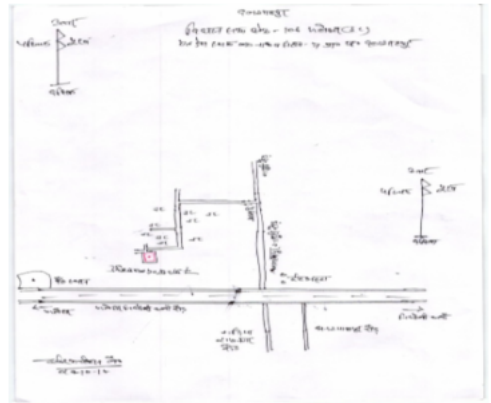

निर्वाचक रजिस्ट्रीकरण अधिकारी

Nazri Naksha

Google Map View

Polling Station Building Front View

Polling Station Front View

Cad View

Key MAP View

|   |                                     |   |                              |   |                                     |
|---|-------------------------------------|---|------------------------------|---|-------------------------------------|
| 1<br>नाम : रामस्वरूप<br>पिता का नाम: दीप चन्द्र<br>मकान संख्या : 136<br>आयु : 48 लिंग : पुरुष             | NHT1917350<br>फोटो उपलब्ध है        | 2<br>नाम : अनीशा देवी<br>पति का नाम: रामस्वरूप<br>मकान संख्या : 0<br>आयु : 40 लिंग : महिला                        | NHT1881085<br>फोटो उपलब्ध है | 3<br>नाम : आरती कुमारी<br>पति का नाम: महेंद्र सिंह<br>मकान संख्या : 0<br>आयु : 35 लिंग : महिला        | NHT1881077<br>फोटो उपलब्ध है        |
| 4<br>नाम : धनंजय प्रताप सिंह<br>पिता का नाम: वीरेन्द्र कुमार<br>मकान संख्या : 00<br>आयु : 22 लिंग : पुरुष | NHT2133205<br>फोटो उपलब्ध है        | 5<br>नाम : सुरेन्द्र पाल सिंह<br>पिता का नाम: कुमरपाल<br>मकान संख्या : 1<br>आयु : 61 लिंग : पुरुष                 | JZH1447358<br>फोटो उपलब्ध है | 6<br>नाम : इन्द्रपाल सिंह<br>पिता का नाम: विशुनपाल<br>मकान संख्या : 2<br>आयु : 68 लिंग : पुरुष        | JZH1264217<br>फोटो उपलब्ध है        |
| 7<br>नाम : निर्मला देवी<br>पति का नाम: इन्द्रपाल<br>मकान संख्या : 2<br>आयु : 66 लिंग : महिला              | NHT1398940<br>फोटो उपलब्ध है        | 8<br>नाम : श्याम वीर सिंह<br>पिता का नाम: राजेन्द्र सिंह<br>मकान संख्या : 2<br>आयु : 41 लिंग : पुरुष              | NHT0243873<br>फोटो उपलब्ध है | 9<br>नाम : राजकुमार<br>पिता का नाम: इन्द्रपाल सिंह<br>मकान संख्या : 2<br>आयु : 32 लिंग : पुरुष        | NHT1429695<br>फोटो उपलब्ध है        |
| 10<br>नाम : पूनम सिंह<br>पति का नाम: राजकुमार<br>मकान संख्या : 2<br>आयु : 30 लिंग : महिला                 | NHT1429703<br>फोटो उपलब्ध है        | 11<br>नाम : दीपांशु प्रताप सिंह<br>पिता का नाम: विजेन्द्र प्रताप सिंह<br>मकान संख्या : 3<br>आयु : 20 लिंग : पुरुष | NHT2286029<br>फोटो उपलब्ध है | 12<br>नाम : धर्मेन्द्र सिंह<br>पिता का नाम: मुनेश पाल<br>मकान संख्या : 4<br>आयु : 36 लिंग : पुरुष     | NHT0150433<br>फोटो उपलब्ध है        |
| 13<br>नाम : आर्येन्द्र कुमार सिंह<br>पिता का नाम: ध्यानपाल<br>मकान संख्या : 5<br>आयु : 71 लिंग : पुरुष    | UP/70/350/0015025<br>फोटो उपलब्ध है | 14<br>नाम : राजवती<br>पति का नाम: आर्येन्द्र कुमार सिंह<br>मकान संख्या : 5<br>आयु : 69 लिंग : महिला               | NHT1398957<br>फोटो उपलब्ध है | 15<br>नाम : कमलेश कुमारी<br>पति का नाम: टोंडर सिंह<br>मकान संख्या : 6<br>आयु : 57 लिंग : महिला        | UP/70/350/0015023<br>फोटो उपलब्ध है |
| 16<br>नाम : दीपू कुमार<br>पिता का नाम: टोंडर सिंह<br>मकान संख्या : 6<br>आयु : 35 लिंग : पुरुष             | NHT0172353<br>फोटो उपलब्ध है        | 17<br>नाम : रीतु<br>पति का नाम: दीपू कुमार<br>मकान संख्या : 06<br>आयु : 32 लिंग : महिला                           | NHT1881234<br>फोटो उपलब्ध है | 18<br>नाम : चन्द्रकला सिंह<br>पति का नाम: राधेश्यामसिंह<br>मकान संख्या : 7<br>आयु : 84 लिंग : महिला   | JZH1264126<br>फोटो उपलब्ध है        |
| 19<br>नाम : यशपाल<br>पिता का नाम: राधेश्याम सिंह<br>मकान संख्या : 7<br>आयु : 66 लिंग : पुरुष              | JZH1264134<br>फोटो उपलब्ध है        | 20<br>नाम : अनिल कुमारी<br>पति का नाम: यशपाल सिंह<br>मकान संख्या : 7<br>आयु : 64 लिंग : महिला                     | JZH1264142<br>फोटो उपलब्ध है | 21<br>नाम : सुनीता<br>पति का नाम: शीलेन्द्रपाल सिंह<br>मकान संख्या : 7<br>आयु : 61 लिंग : महिला       | JZH1264167<br>फोटो उपलब्ध है        |
| 22<br>नाम : विनेन्द्रपाल सिंह<br>पिता का नाम: राधेश्याम सिंह<br>मकान संख्या : 7<br>आयु : 51 लिंग : पुरुष  | UP/70/350/0015021<br>फोटो उपलब्ध है | 23<br>नाम : कान्ती देवी<br>पति का नाम: विनेन्द्र प्रताप सिंह<br>मकान संख्या : 7<br>आयु : 41 लिंग : महिला          | JZH1823673<br>फोटो उपलब्ध है | 24<br>नाम : गौरव प्रताप सिंह<br>पिता का नाम: सतीश कुमार<br>मकान संख्या : 7<br>आयु : 35 लिंग : पुरुष   | NHT0172940<br>फोटो उपलब्ध है        |
| 25<br>नाम : प्रवल कुमार<br>पिता का नाम: शीलेन्द्र पाल<br>मकान संख्या : 7<br>आयु : 35 लिंग : पुरुष         | NHT0672634<br>फोटो उपलब्ध है        | 26<br>नाम : विपन कुमार<br>पिता का नाम: शीलेन्द्र पाल सिंह<br>मकान संख्या : 7<br>आयु : 29 लिंग : पुरुष             | NHT1429729<br>फोटो उपलब्ध है | 27<br>नाम : सुशीला देवी<br>पति का नाम: प्रबल प्रताप सिंह<br>मकान संख्या : 07<br>आयु : 28 लिंग : महिला | NHT1993476<br>फोटो उपलब्ध है        |
| 28<br>नाम : यतन कुमार<br>पिता का नाम: यशपाल सिंह<br>मकान संख्या : 07<br>आयु : 25 लिंग : पुरुष             | NHT1993443<br>फोटो उपलब्ध है        | 29<br>नाम : कुमारी बबली<br>पति का नाम: विपन कुमार<br>मकान संख्या : 7<br>आयु : 20 लिंग : महिला                     | NHT2357283<br>फोटो उपलब्ध है | 30<br>नाम : ओम प्रताप सिंह<br>पिता का नाम: राधेश्याम<br>मकान संख्या : 8<br>आयु : 58 लिंग : पुरुष      | JZH1264175<br>फोटो उपलब्ध है        |