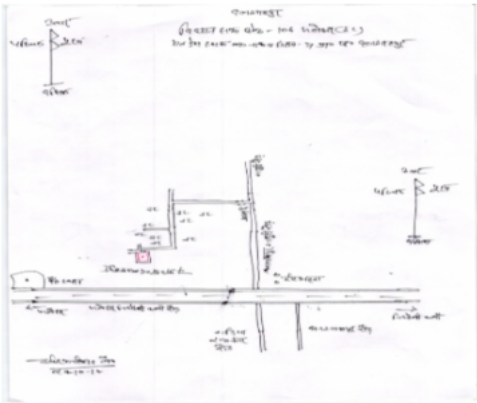

निर्वाचक रजिस्ट्रीकरण अधिकारी

Nazri Naksha

Google Map View

Polling Station Building Front View

Polling Station Front View

Cad View

Key MAP View

|   |                                     |   |                              |   |                                     |
|---|-------------------------------------|---|------------------------------|---|-------------------------------------|
| 1<br>नाम : रामस्वरूप<br>पिता का नाम: दीप चन्द्र<br>मकान संख्या : 136<br>आयु : 48 लिंग : पुरुष             | NHT1917350<br>फोटो उपलब्ध है        | 2<br>नाम : अनीशा देवी<br>पति का नाम: रामस्वरूप<br>मकान संख्या : 0<br>आयु : 40 लिंग : महिला                        | NHT1881085<br>फोटो उपलब्ध है | 3<br>नाम : आरती कुमारी<br>पति का नाम: महेंद्र सिंह<br>मकान संख्या : 0<br>आयु : 35 लिंग : महिला        | NHT1881077<br>फोटो उपलब्ध है        |
| 4<br>नाम : धनंजय प्रताप सिंह<br>पिता का नाम: वीरेन्द्र कुमार<br>मकान संख्या : 00<br>आयु : 22 लिंग : पुरुष | NHT2133205<br>फोटो उपलब्ध है        | 5<br>नाम : सुरेन्द्र पाल सिंह<br>पिता का नाम: कुमरपाल<br>मकान संख्या : 1<br>आयु : 61 लिंग : पुरुष                 | JZH1447358<br>फोटो उपलब्ध है | 6<br>नाम : इन्द्रपाल सिंह<br>पिता का नाम: विशुनपाल<br>मकान संख्या : 2<br>आयु : 68 लिंग : पुरुष        | JZH1264217<br>फोटो उपलब्ध है        |
| 7<br>नाम : निर्मला देवी<br>पति का नाम: इन्द्रपाल<br>मकान संख्या : 2<br>आयु : 66 लिंग : महिला              | NHT1398940<br>फोटो उपलब्ध है        | 8<br>नाम : श्याम वीर सिंह<br>पिता का नाम: राजेन्द्र सिंह<br>मकान संख्या : 2<br>आयु : 41 लिंग : पुरुष              | NHT0243873<br>फोटो उपलब्ध है | 9<br>नाम : राजकुमार<br>पिता का नाम: इन्द्रपाल सिंह<br>मकान संख्या : 2<br>आयु : 32 लिंग : पुरुष        | NHT1429695<br>फोटो उपलब्ध है        |
| 10<br>नाम : पूनम सिंह<br>पति का नाम: राजकुमार<br>मकान संख्या : 2<br>आयु : 30 लिंग : महिला                 | NHT1429703<br>फोटो उपलब्ध है        | 11<br>नाम : दीपांशु प्रताप सिंह<br>पिता का नाम: विजेन्द्र प्रताप सिंह<br>मकान संख्या : 3<br>आयु : 20 लिंग : पुरुष | NHT2286029<br>फोटो उपलब्ध है | 12<br>नाम : धर्मेन्द्र सिंह<br>पिता का नाम: मुनेश पाल<br>मकान संख्या : 4<br>आयु : 36 लिंग : पुरुष     | NHT0150433<br>फोटो उपलब्ध है        |
| 13<br>नाम : आर्येन्द्र कुमार सिंह<br>पिता का नाम: ध्यानपाल<br>मकान संख्या : 5<br>आयु : 71 लिंग : पुरुष    | UP/70/350/0015025<br>फोटो उपलब्ध है | 14<br>नाम : राजवती<br>पति का नाम: आर्येन्द्र कुमार सिंह<br>मकान संख्या : 5<br>आयु : 69 लिंग : महिला               | NHT1398957<br>फोटो उपलब्ध है | 15<br>नाम : कमलेश कुमारी<br>पति का नाम: टोंडर सिंह<br>मकान संख्या : 6<br>आयु : 57 लिंग : महिला        | UP/70/350/0015023<br>फोटो उपलब्ध है |
| 16<br>नाम : दीपू कुमार<br>पिता का नाम: टोंडर सिंह<br>मकान संख्या : 6<br>आयु : 35 लिंग : पुरुष             | NHT0172353<br>फोटो उपलब्ध है        | 17<br>नाम : रीतु<br>पति का नाम: दीपू कुमार<br>मकान संख्या : 06<br>आयु : 32 लिंग : महिला                           | NHT1881234<br>फोटो उपलब्ध है | 18<br>नाम : चन्द्रकला सिंह<br>पति का नाम: राधेश्यामसिंह<br>मकान संख्या : 7<br>आयु : 84 लिंग : महिला   | JZH1264126<br>फोटो उपलब्ध है        |
| 19<br>नाम : यशपाल<br>पिता का नाम: राधेश्याम सिंह<br>मकान संख्या : 7<br>आयु : 66 लिंग : पुरुष              | JZH1264134<br>फोटो उपलब्ध है        | 20<br>नाम : अनिल कुमारी<br>पति का नाम: यशपाल सिंह<br>मकान संख्या : 7<br>आयु : 64 लिंग : महिला                     | JZH1264142<br>फोटो उपलब्ध है | 21<br>नाम : सुनीता<br>पति का नाम: शीलेन्द्रपाल सिंह<br>मकान संख्या : 7<br>आयु : 61 लिंग : महिला       | JZH1264167<br>फोटो उपलब्ध है        |
| 22<br>नाम : विनेन्द्रपाल सिंह<br>पिता का नाम: राधेश्याम सिंह<br>मकान संख्या : 7<br>आयु : 51 लिंग : पुरुष  | UP/70/350/0015021<br>फोटो उपलब्ध है | 23<br>नाम : कान्ती देवी<br>पति का नाम: विनेन्द्र प्रताप सिंह<br>मकान संख्या : 7<br>आयु : 41 लिंग : महिला          | JZH1823673<br>फोटो उपलब्ध है | 24<br>नाम : गौरव प्रताप सिंह<br>पिता का नाम: सतीश कुमार<br>मकान संख्या : 7<br>आयु : 35 लिंग : पुरुष   | NHT0172940<br>फोटो उपलब्ध है        |
| 25<br>नाम : प्रवल कुमार<br>पिता का नाम: शीलेन्द्र पाल<br>मकान संख्या : 7<br>आयु : 35 लिंग : पुरुष         | NHT0672634<br>फोटो उपलब्ध है        | 26<br>नाम : विपन कुमार<br>पिता का नाम: शीलेन्द्र पाल सिंह<br>मकान संख्या : 7<br>आयु : 29 लिंग : पुरुष             | NHT1429729<br>फोटो उपलब्ध है | 27<br>नाम : सुशीला देवी<br>पति का नाम: प्रबल प्रताप सिंह<br>मकान संख्या : 07<br>आयु : 28 लिंग : महिला | NHT1993476<br>फोटो उपलब्ध है        |
| 28<br>नाम : यतन कुमार<br>पिता का नाम: यशपाल सिंह<br>मकान संख्या : 07<br>आयु : 25 लिंग : पुरुष             | NHT1993443<br>फोटो उपलब्ध है        | 29<br>नाम : कुमारी बबली<br>पति का नाम: विपन कुमार<br>मकान संख्या : 7<br>आयु : 20 लिंग : महिला                     | NHT2357283<br>फोटो उपलब्ध है | 30<br>नाम : ओम प्रताप सिंह<br>पिता का नाम: राधेश्याम<br>मकान संख्या : 8<br>आयु : 58 लिंग : पुरुष      | JZH1264175<br>फोटो उपलब्ध है        |