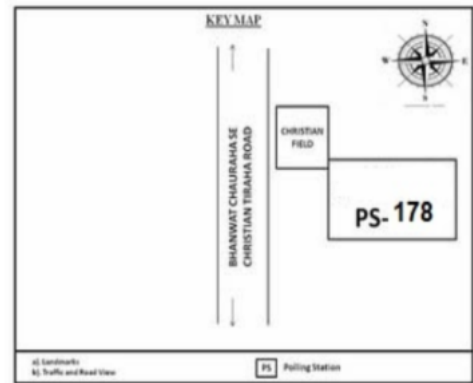

निर्वाचक रजिस्ट्रीकरण अधिकारी

Nazri Naksha

Google Map View

Polling Station Building Front View

Polling Station Front View

Cad View

Key MAP View

|  |                                     |   |                              |   |                                     |
|--|-------------------------------------|---|------------------------------|---|-------------------------------------|
| 1<br>नाम : सुधीर<br>पिता का नाम: लालाराम<br>मकान संख्या : 0<br>आयु : 65 लिंग : पुरुष                   | HJJ2611663<br>फोटो उपलब्ध है        | 2<br>नाम : नारायण श्री<br>पति का नाम: राम नारायण यादव<br>मकान संख्या : 00<br>आयु : 65 लिंग : महिला    | IDL3137072<br>फोटो उपलब्ध है | # 3<br>नाम : सुनीता गौर<br>पति का नाम: वीरपाल सिंह<br>मकान संख्या : हरिपुरम कॉलोनी<br>आयु : 50 लिंग : महिला | IDL3137064<br>फोटो उपलब्ध है        |
| 4<br>नाम : निखिल प्रताप<br>पिता का नाम: राम नारायण यादव<br>मकान संख्या : 00<br>आयु : 23 लिंग : पुरुष   | IDL3121746<br>फोटो उपलब्ध है        | 5<br>नाम : सुचेता पाल<br>पिता का नाम: जगत प्रकाश पाल<br>मकान संख्या : 1<br>आयु : 35 लिंग : महिला      | IDL1960731<br>फोटो उपलब्ध है | 6<br>नाम : दमयंती देवी<br>पति का नाम: पाल सिंह<br>मकान संख्या : 2/6<br>आयु : 66 लिंग : महिला                | IDL2886943<br>फोटो उपलब्ध है        |
| 7<br>नाम : विवेक यादव<br>पिता का नाम: मुकुट सिंह यादव<br>मकान संख्या : 598 3<br>आयु : 39 लिंग : पुरुष  | IDL1609213<br>फोटो उपलब्ध है        | 8<br>नाम : शैलेंद्र यादव<br>पिता का नाम: जगदीश सिंह<br>मकान संख्या : 5/5<br>आयु : 30 लिंग : पुरुष     | IDL2728970<br>फोटो उपलब्ध है | 9<br>नाम : भगवत प्रसाद<br>पिता का नाम: स्व0 फगनीराम<br>मकान संख्या : 5/1252<br>आयु : 75 लिंग : पुरुष        | IDL1193853<br>फोटो उपलब्ध है        |
| 10<br>नाम : ग्याराम<br>पिता का नाम: बीरसहाय<br>मकान संख्या : 24<br>आयु : 85 लिंग : पुरुष               | IDL1609247<br>फोटो उपलब्ध है        | 11<br>नाम : भारतभूषण मिश्र<br>पिता का नाम: रामसेवक मिश्र<br>मकान संख्या : 24<br>आयु : 82 लिंग : पुरुष | IDL1608850<br>फोटो उपलब्ध है | 12<br>नाम : विद्या देवी<br>पति का नाम: सीताराम<br>मकान संख्या : 24<br>आयु : 79 लिंग : महिला                 | UP/69/342/0684807<br>फोटो उपलब्ध है |
| 13<br>नाम : गीता देवी<br>पति का नाम: भारतभूषण मिश्र<br>मकान संख्या : 24<br>आयु : 76 लिंग : महिला       | IDL1608868<br>फोटो उपलब्ध है        | 14<br>नाम : किशनपाल<br>पिता का नाम: राज सिंह<br>मकान संख्या : 24<br>आयु : 73 लिंग : पुरुष             | IDL1840768<br>फोटो उपलब्ध है | 15<br>नाम : अरविन्द्र सिंह<br>पिता का नाम: मोहन सिंह<br>मकान संख्या : 24<br>आयु : 68 लिंग : पुरुष           | UP/69/342/0684319<br>फोटो उपलब्ध है |
| 16<br>नाम : राजेन्द्र सिंह<br>पिता का नाम: राम सिंह<br>मकान संख्या : 24<br>आयु : 68 लिंग : पुरुष       | IDL1840776<br>फोटो उपलब्ध है        | # 17<br>नाम : दीनदयाल सागर<br>पिता का नाम: खयालीराम<br>मकान संख्या : 24<br>आयु : 73 लिंग : पुरुष      | HJJ2148658<br>फोटो उपलब्ध है | 18<br>नाम : रमा<br>पति का नाम: किशनपाल सिंह<br>मकान संख्या : 24<br>आयु : 68 लिंग : महिला                    | HJJ2564599<br>फोटो उपलब्ध है        |
| 19<br>नाम : अतर सिंह<br>पिता का नाम: जौहरीलाल<br>मकान संख्या : 24<br>आयु : 67 लिंग : पुरुष             | HJJ1865211<br>फोटो उपलब्ध है        | 20<br>नाम : लल्लू सिंह<br>पिता का नाम: दुर्विजय सिंह<br>मकान संख्या : 24<br>आयु : 65 लिंग : पुरुष     | IDL1608744<br>फोटो उपलब्ध है | 21<br>नाम : सीता देवी<br>पति का नाम: राजेन्द्र सिंह<br>मकान संख्या : 24<br>आयु : 63 लिंग : महिला            | IDL1840784<br>फोटो उपलब्ध है        |
| 22<br>नाम : हरविन्दर कौर<br>पति का नाम: अरविन्द सिंह<br>मकान संख्या : 24<br>आयु : 63 लिंग : महिला      | UP/69/342/0684320<br>फोटो उपलब्ध है | 23<br>नाम : रामदुलारे<br>पिता का नाम: काशीराम<br>मकान संख्या : 24<br>आयु : 62 लिंग : पुरुष            | HJJ1590199<br>फोटो उपलब्ध है | 24<br>नाम : मन्जू देवी<br>पति का नाम: लल्लूसिंह<br>मकान संख्या : 24<br>आयु : 58 लिंग : महिला                | IDL1608751<br>फोटो उपलब्ध है        |
| 25<br>नाम : राजपाल सिंह<br>पिता का नाम: ग्याराम<br>मकान संख्या : 24<br>आयु : 51 लिंग : पुरुष           | IDL1609254<br>फोटो उपलब्ध है        | 26<br>नाम : संजय कुमार<br>पिता का नाम: चंद्रसेन<br>मकान संख्या : 24<br>आयु : 50 लिंग : पुरुष          | IDL0308767<br>फोटो उपलब्ध है | 27<br>नाम : सुनील<br>पिता का नाम: बाबूराम<br>मकान संख्या : 24<br>आयु : 48 लिंग : पुरुष                      | HJJ1929611<br>फोटो उपलब्ध है        |
| 28<br>नाम : नीपेन्द्र सिंह<br>पिता का नाम: राजेन्द्र सिंह<br>मकान संख्या : 24<br>आयु : 47 लिंग : पुरुष | IDL0332445<br>फोटो उपलब्ध है        | 29<br>नाम : अनिल<br>पिता का नाम: बाबूराम<br>मकान संख्या : 24<br>आयु : 44 लिंग : पुरुष                 | HJJ2518363<br>फोटो उपलब्ध है | # 30<br>नाम : आशा देवी<br>पति का नाम: दीनदयाल सागर<br>मकान संख्या : 24<br>आयु : 72 लिंग : महिला             | HJJ1929629<br>फोटो उपलब्ध है        |