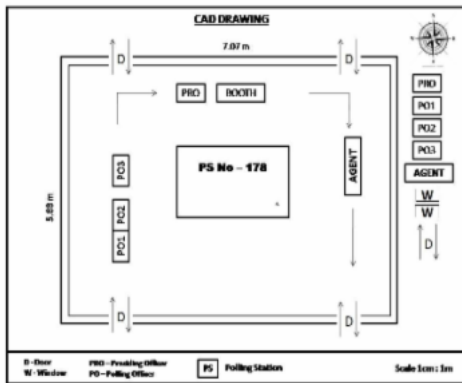

निर्वाचक रजिस्ट्रीकरण अधिकारी

Nazri Naksha

Google Map View

Polling Station Building Front View

Polling Station Front View

Cad View

Key MAP View

|  |                                     |   |                              |   |                                     |
|--|-------------------------------------|---|------------------------------|---|-------------------------------------|
| 1<br>नाम : सुधीर<br>पिता का नाम: लालाराम<br>मकान संख्या : 0<br>आयु : 65 लिंग : पुरुष                   | HJJ2611663<br>फोटो उपलब्ध है        | 2<br>नाम : नारायण श्री<br>पति का नाम: राम नारायण यादव<br>मकान संख्या : 00<br>आयु : 65 लिंग : महिला    | IDL3137072<br>फोटो उपलब्ध है | # 3<br>नाम : सुनीता गौर<br>पति का नाम: वीरपाल सिंह<br>मकान संख्या : हरिपुरम कॉलोनी<br>आयु : 50 लिंग : महिला | IDL3137064<br>फोटो उपलब्ध है        |
| 4<br>नाम : निखिल प्रताप<br>पिता का नाम: राम नारायण यादव<br>मकान संख्या : 00<br>आयु : 23 लिंग : पुरुष   | IDL3121746<br>फोटो उपलब्ध है        | 5<br>नाम : सुचेता पाल<br>पिता का नाम: जगत प्रकाश पाल<br>मकान संख्या : 1<br>आयु : 35 लिंग : महिला      | IDL1960731<br>फोटो उपलब्ध है | 6<br>नाम : दमयंती देवी<br>पति का नाम: पाल सिंह<br>मकान संख्या : 2/6<br>आयु : 66 लिंग : महिला                | IDL2886943<br>फोटो उपलब्ध है        |
| 7<br>नाम : विवेक यादव<br>पिता का नाम: मुकुट सिंह यादव<br>मकान संख्या : 598 3<br>आयु : 39 लिंग : पुरुष  | IDL1609213<br>फोटो उपलब्ध है        | 8<br>नाम : शैलेंद्र यादव<br>पिता का नाम: जगदीश सिंह<br>मकान संख्या : 5/5<br>आयु : 30 लिंग : पुरुष     | IDL2728970<br>फोटो उपलब्ध है | 9<br>नाम : भगवत प्रसाद<br>पिता का नाम: स्व0 फगनीराम<br>मकान संख्या : 5/1252<br>आयु : 75 लिंग : पुरुष        | IDL1193853<br>फोटो उपलब्ध है        |
| 10<br>नाम : ग्याराम<br>पिता का नाम: बीरसहाय<br>मकान संख्या : 24<br>आयु : 85 लिंग : पुरुष               | IDL1609247<br>फोटो उपलब्ध है        | 11<br>नाम : भारतभूषण मिश्र<br>पिता का नाम: रामसेवक मिश्र<br>मकान संख्या : 24<br>आयु : 82 लिंग : पुरुष | IDL1608850<br>फोटो उपलब्ध है | 12<br>नाम : विद्या देवी<br>पति का नाम: सीताराम<br>मकान संख्या : 24<br>आयु : 79 लिंग : महिला                 | UP/69/342/0684807<br>फोटो उपलब्ध है |
| 13<br>नाम : गीता देवी<br>पति का नाम: भारतभूषण मिश्र<br>मकान संख्या : 24<br>आयु : 76 लिंग : महिला       | IDL1608868<br>फोटो उपलब्ध है        | 14<br>नाम : किशनपाल<br>पिता का नाम: राज सिंह<br>मकान संख्या : 24<br>आयु : 73 लिंग : पुरुष             | IDL1840768<br>फोटो उपलब्ध है | 15<br>नाम : अरविन्द्र सिंह<br>पिता का नाम: मोहन सिंह<br>मकान संख्या : 24<br>आयु : 68 लिंग : पुरुष           | UP/69/342/0684319<br>फोटो उपलब्ध है |
| 16<br>नाम : राजेन्द्र सिंह<br>पिता का नाम: राम सिंह<br>मकान संख्या : 24<br>आयु : 68 लिंग : पुरुष       | IDL1840776<br>फोटो उपलब्ध है        | # 17<br>नाम : दीनदयाल सागर<br>पिता का नाम: खयालीराम<br>मकान संख्या : 24<br>आयु : 73 लिंग : पुरुष      | HJJ2148658<br>फोटो उपलब्ध है | 18<br>नाम : रमा<br>पति का नाम: किशनपाल सिंह<br>मकान संख्या : 24<br>आयु : 68 लिंग : महिला                    | HJJ2564599<br>फोटो उपलब्ध है        |
| 19<br>नाम : अतर सिंह<br>पिता का नाम: जौहरीलाल<br>मकान संख्या : 24<br>आयु : 67 लिंग : पुरुष             | HJJ1865211<br>फोटो उपलब्ध है        | 20<br>नाम : लल्लू सिंह<br>पिता का नाम: दुर्विजय सिंह<br>मकान संख्या : 24<br>आयु : 65 लिंग : पुरुष     | IDL1608744<br>फोटो उपलब्ध है | 21<br>नाम : सीता देवी<br>पति का नाम: राजेन्द्र सिंह<br>मकान संख्या : 24<br>आयु : 63 लिंग : महिला            | IDL1840784<br>फोटो उपलब्ध है        |
| 22<br>नाम : हरविन्दर कौर<br>पति का नाम: अरविन्द सिंह<br>मकान संख्या : 24<br>आयु : 63 लिंग : महिला      | UP/69/342/0684320<br>फोटो उपलब्ध है | 23<br>नाम : रामदुलारे<br>पिता का नाम: काशीराम<br>मकान संख्या : 24<br>आयु : 62 लिंग : पुरुष            | HJJ1590199<br>फोटो उपलब्ध है | 24<br>नाम : मन्जू देवी<br>पति का नाम: लल्लूसिंह<br>मकान संख्या : 24<br>आयु : 58 लिंग : महिला                | IDL1608751<br>फोटो उपलब्ध है        |
| 25<br>नाम : राजपाल सिंह<br>पिता का नाम: ग्याराम<br>मकान संख्या : 24<br>आयु : 51 लिंग : पुरुष           | IDL1609254<br>फोटो उपलब्ध है        | 26<br>नाम : संजय कुमार<br>पिता का नाम: चंद्रसेन<br>मकान संख्या : 24<br>आयु : 50 लिंग : पुरुष          | IDL0308767<br>फोटो उपलब्ध है | 27<br>नाम : सुनील<br>पिता का नाम: बाबूराम<br>मकान संख्या : 24<br>आयु : 48 लिंग : पुरुष                      | HJJ1929611<br>फोटो उपलब्ध है        |
| 28<br>नाम : नीपेन्द्र सिंह<br>पिता का नाम: राजेन्द्र सिंह<br>मकान संख्या : 24<br>आयु : 47 लिंग : पुरुष | IDL0332445<br>फोटो उपलब्ध है        | 29<br>नाम : अनिल<br>पिता का नाम: बाबूराम<br>मकान संख्या : 24<br>आयु : 44 लिंग : पुरुष                 | HJJ2518363<br>फोटो उपलब्ध है | # 30<br>नाम : आशा देवी<br>पति का नाम: दीनदयाल सागर<br>मकान संख्या : 24<br>आयु : 72 लिंग : महिला             | HJJ1929629<br>फोटो उपलब्ध है        |