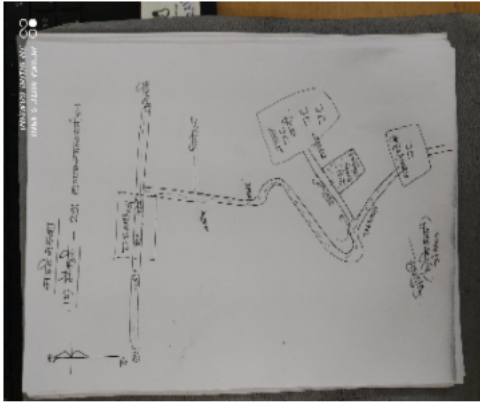

Nazri Naksha