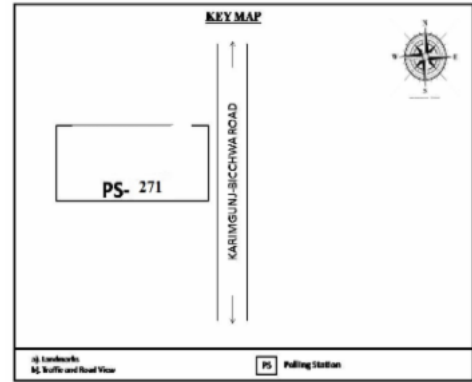

निर्वाचक रजिस्ट्रीकरण अधिकारी

Nazri Naksha

Google Map View

Polling Station Building Front View

Polling Station Front View

Cad View

Key MAP View

|   |                              |  |                                     |   |                                     |
|---|------------------------------|--|-------------------------------------|---|-------------------------------------|
| 1<br>नाम : हरीजाडी<br>पति का नाम: हासिम<br>मकान संख्या : 0<br>आयु : 57 लिंग : महिला                 | IDL3400108<br>फोटो उपलब्ध है | 2<br>नाम : अहसान इलाही<br>पिता का नाम: सहजादे<br>मकान संख्या : 0<br>आयु : 31 लिंग : पुरुष          | IDL3467248<br>फोटो उपलब्ध है        | 3<br>नाम : दिनेश<br>पिता का नाम: सर्वेश कुमार<br>मकान संख्या : 1<br>आयु : 34 लिंग : पुरुष         | IDL2136109<br>फोटो उपलब्ध है        |
| 4<br>नाम : गौरव<br>पिता का नाम: सर्वेश कुमार<br>मकान संख्या : 1<br>आयु : 32 लिंग : पुरुष            | IDL2136091<br>फोटो उपलब्ध है | 5<br>नाम : राहुल<br>पिता का नाम: मिलाप सिंह<br>मकान संख्या : 1<br>आयु : 31 लिंग : पुरुष            | IDL2135523<br>फोटो उपलब्ध है        | 6<br>नाम : राम निवास<br>पिता का नाम: काश्मीर सिंह<br>मकान संख्या : 15/20<br>आयु : 37 लिंग : पुरुष | IDL3152139<br>फोटो उपलब्ध है        |
| 7<br>नाम : जगवीर सिंह<br>पिता का नाम: चंद्रपाल सिंह<br>मकान संख्या : 15/20<br>आयु : 30 लिंग : पुरुष | IDL3120094<br>फोटो उपलब्ध है | 8<br>नाम : शिव नारायण<br>पिता का नाम: भूरे सिंह<br>मकान संख्या : 15/20<br>आयु : 29 लिंग : पुरुष    | IDL3120144<br>फोटो उपलब्ध है        | 9<br>नाम : अरुण<br>पिता का नाम: हरवीर सिंह<br>मकान संख्या : 15/20<br>आयु : 26 लिंग : पुरुष        | IDL3120102<br>फोटो उपलब्ध है        |
| 10<br>नाम : पूजा कुमारी<br>पिता का नाम: अनिल कुमार<br>मकान संख्या : 15/20<br>आयु : 25 लिंग : महिला  | IDL3138138<br>फोटो उपलब्ध है | 11<br>नाम : रिकू यादव<br>पिता का नाम: वीरपाल<br>मकान संख्या : 15/20<br>आयु : 24 लिंग : पुरुष       | IDL3094406<br>फोटो उपलब्ध है        | 12<br>नाम : सरोजना<br>पति का नाम: जगवीर<br>मकान संख्या : 15/20<br>आयु : 24 लिंग : महिला           | IDL3120060<br>फोटो उपलब्ध है        |
| 13<br>नाम : निशा यादव<br>पिता का नाम: कालीचरण<br>मकान संख्या : 15/20<br>आयु : 23 लिंग : महिला       | IDL3094422<br>फोटो उपलब्ध है | 14<br>नाम : प्रतीक्षा<br>पिता का नाम: वीरपाल<br>मकान संख्या : 15/20<br>आयु : 22 लिंग : महिला       | IDL3163664<br>फोटो उपलब्ध है        | 15<br>नाम : देवेश कुमार<br>पिता का नाम: सत्यपाल<br>मकान संख्या : 15/20<br>आयु : 22 लिंग : पुरुष   | IDL3163672<br>फोटो उपलब्ध है        |
| 16<br>नाम : अंशिका<br>पिता का नाम: प्रवीण कुयमर<br>मकान संख्या : 15/20<br>आयु : 22 लिंग : महिला     | IDL3163698<br>फोटो उपलब्ध है | 17<br>नाम : सौरभ कुमार<br>पिता का नाम: वीरपाल सिंह<br>मकान संख्या : 15/20<br>आयु : 20 लिंग : पुरुष | IDL3460771<br>फोटो उपलब्ध है        | 18<br>नाम : मुरादो<br>पति का नाम: शेर खॉ<br>मकान संख्या : 54<br>आयु : 37 लिंग : महिला             | IDL1171081<br>फोटो उपलब्ध है        |
| 19<br>नाम : फूलनदेवी<br>पति का नाम: कृपाल<br>मकान संख्या : 83<br>आयु : 71 लिंग : महिला              | HJJ1402510<br>फोटो उपलब्ध है | 20<br>नाम : विमला देवी<br>पति का नाम: रामवीर सिंह<br>मकान संख्या : 83<br>आयु : 69 लिंग : महिला     | HJJ1402528<br>फोटो उपलब्ध है        | 21<br>नाम : रामबीर<br>पिता का नाम: गंगासहाय<br>मकान संख्या : 83<br>आयु : 68 लिंग : पुरुष          | UP/69/342/0027061<br>फोटो उपलब्ध है |
| 22<br>नाम : राकेश<br>पिता का नाम: गंगासहाय<br>मकान संख्या : 83<br>आयु : 57 लिंग : पुरुष             | HJJ1604289<br>फोटो उपलब्ध है | 23<br>नाम : संतोष<br>पिता का नाम: कृपाल<br>मकान संख्या : 83<br>आयु : 55 लिंग : पुरुष               | UP/69/342/0027062<br>फोटो उपलब्ध है | 24<br>नाम : मुकेश<br>पिता का नाम: कृपालसिंह<br>मकान संख्या : 83<br>आयु : 54 लिंग : पुरुष          | HJJ1322536<br>फोटो उपलब्ध है        |
| 25<br>नाम : सुनीता<br>पति का नाम: मुकेश<br>मकान संख्या : 83<br>आयु : 49 लिंग : महिला                | HJJ1604305<br>फोटो उपलब्ध है | 26<br>नाम : राज कुमारी<br>पति का नाम: अजीत कुमार<br>मकान संख्या : 83<br>आयु : 37 लिंग : महिला      | IDL0026690<br>फोटो उपलब्ध है        | 27<br>नाम : चमन प्रताप<br>पिता का नाम: रामवीर सिंह<br>मकान संख्या : 83<br>आयु : 36 लिंग : पुरुष   | IDL0026708<br>फोटो उपलब्ध है        |
| 28<br>नाम : प्रवेशा<br>पति का नाम: चमनप्रताप सिंह<br>मकान संख्या : 83<br>आयु : 33 लिंग : महिला      | IDL2683944<br>फोटो उपलब्ध है | 29<br>नाम : प्रशांत कुमार<br>पिता का नाम: राकेश सिंह<br>मकान संख्या : 83<br>आयु : 30 लिंग : पुरुष  | IDL2715407<br>फोटो उपलब्ध है        | 30<br>नाम : नितीश कुमार<br>पिता का नाम: संतोष कुमार<br>मकान संख्या : 83<br>आयु : 26 लिंग : पुरुष  | IDL3272994<br>फोटो उपलब्ध है        |