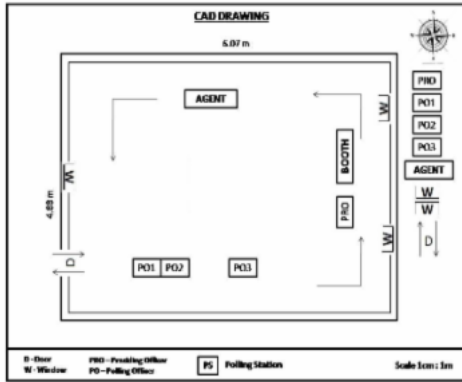

निर्वाचक रजिस्ट्रीकरण अधिकारी

Nazri Naksha

Google Map View

Polling Station Building Front View

Polling Station Front View

Cad View

Key MAP View

|   |                              |  |                                     |   |                                     |
|---|------------------------------|--|-------------------------------------|---|-------------------------------------|
| 1<br>नाम : हरीजाडी<br>पति का नाम: हासिम<br>मकान संख्या : 0<br>आयु : 57 लिंग : महिला                 | IDL3400108<br>फोटो उपलब्ध है | 2<br>नाम : अहसान इलाही<br>पिता का नाम: सहजादे<br>मकान संख्या : 0<br>आयु : 31 लिंग : पुरुष          | IDL3467248<br>फोटो उपलब्ध है        | 3<br>नाम : दिनेश<br>पिता का नाम: सर्वेश कुमार<br>मकान संख्या : 1<br>आयु : 34 लिंग : पुरुष         | IDL2136109<br>फोटो उपलब्ध है        |
| 4<br>नाम : गौरव<br>पिता का नाम: सर्वेश कुमार<br>मकान संख्या : 1<br>आयु : 32 लिंग : पुरुष            | IDL2136091<br>फोटो उपलब्ध है | 5<br>नाम : राहुल<br>पिता का नाम: मिलाप सिंह<br>मकान संख्या : 1<br>आयु : 31 लिंग : पुरुष            | IDL2135523<br>फोटो उपलब्ध है        | 6<br>नाम : राम निवास<br>पिता का नाम: काश्मीर सिंह<br>मकान संख्या : 15/20<br>आयु : 37 लिंग : पुरुष | IDL3152139<br>फोटो उपलब्ध है        |
| 7<br>नाम : जगवीर सिंह<br>पिता का नाम: चंद्रपाल सिंह<br>मकान संख्या : 15/20<br>आयु : 30 लिंग : पुरुष | IDL3120094<br>फोटो उपलब्ध है | 8<br>नाम : शिव नारायण<br>पिता का नाम: भूरे सिंह<br>मकान संख्या : 15/20<br>आयु : 29 लिंग : पुरुष    | IDL3120144<br>फोटो उपलब्ध है        | 9<br>नाम : अरुण<br>पिता का नाम: हरवीर सिंह<br>मकान संख्या : 15/20<br>आयु : 26 लिंग : पुरुष        | IDL3120102<br>फोटो उपलब्ध है        |
| 10<br>नाम : पूजा कुमारी<br>पिता का नाम: अनिल कुमार<br>मकान संख्या : 15/20<br>आयु : 25 लिंग : महिला  | IDL3138138<br>फोटो उपलब्ध है | 11<br>नाम : रिकू यादव<br>पिता का नाम: वीरपाल<br>मकान संख्या : 15/20<br>आयु : 24 लिंग : पुरुष       | IDL3094406<br>फोटो उपलब्ध है        | 12<br>नाम : सरोजना<br>पति का नाम: जगवीर<br>मकान संख्या : 15/20<br>आयु : 24 लिंग : महिला           | IDL3120060<br>फोटो उपलब्ध है        |
| 13<br>नाम : निशा यादव<br>पिता का नाम: कालीचरण<br>मकान संख्या : 15/20<br>आयु : 23 लिंग : महिला       | IDL3094422<br>फोटो उपलब्ध है | 14<br>नाम : प्रतीक्षा<br>पिता का नाम: वीरपाल<br>मकान संख्या : 15/20<br>आयु : 22 लिंग : महिला       | IDL3163664<br>फोटो उपलब्ध है        | 15<br>नाम : देवेश कुमार<br>पिता का नाम: सत्यपाल<br>मकान संख्या : 15/20<br>आयु : 22 लिंग : पुरुष   | IDL3163672<br>फोटो उपलब्ध है        |
| 16<br>नाम : अंशिका<br>पिता का नाम: प्रवीण कुयमर<br>मकान संख्या : 15/20<br>आयु : 22 लिंग : महिला     | IDL3163698<br>फोटो उपलब्ध है | 17<br>नाम : सौरभ कुमार<br>पिता का नाम: वीरपाल सिंह<br>मकान संख्या : 15/20<br>आयु : 20 लिंग : पुरुष | IDL3460771<br>फोटो उपलब्ध है        | 18<br>नाम : मुरादो<br>पति का नाम: शेर खॉ<br>मकान संख्या : 54<br>आयु : 37 लिंग : महिला             | IDL1171081<br>फोटो उपलब्ध है        |
| 19<br>नाम : फूलनदेवी<br>पति का नाम: कृपाल<br>मकान संख्या : 83<br>आयु : 71 लिंग : महिला              | HJJ1402510<br>फोटो उपलब्ध है | 20<br>नाम : विमला देवी<br>पति का नाम: रामवीर सिंह<br>मकान संख्या : 83<br>आयु : 69 लिंग : महिला     | HJJ1402528<br>फोटो उपलब्ध है        | 21<br>नाम : रामबीर<br>पिता का नाम: गंगासहाय<br>मकान संख्या : 83<br>आयु : 68 लिंग : पुरुष          | UP/69/342/0027061<br>फोटो उपलब्ध है |
| 22<br>नाम : राकेश<br>पिता का नाम: गंगासहाय<br>मकान संख्या : 83<br>आयु : 57 लिंग : पुरुष             | HJJ1604289<br>फोटो उपलब्ध है | 23<br>नाम : संतोष<br>पिता का नाम: कृपाल<br>मकान संख्या : 83<br>आयु : 55 लिंग : पुरुष               | UP/69/342/0027062<br>फोटो उपलब्ध है | 24<br>नाम : मुकेश<br>पिता का नाम: कृपालसिंह<br>मकान संख्या : 83<br>आयु : 54 लिंग : पुरुष          | HJJ1322536<br>फोटो उपलब्ध है        |
| 25<br>नाम : सुनीता<br>पति का नाम: मुकेश<br>मकान संख्या : 83<br>आयु : 49 लिंग : महिला                | HJJ1604305<br>फोटो उपलब्ध है | 26<br>नाम : राज कुमारी<br>पति का नाम: अजीत कुमार<br>मकान संख्या : 83<br>आयु : 37 लिंग : महिला      | IDL0026690<br>फोटो उपलब्ध है        | 27<br>नाम : चमन प्रताप<br>पिता का नाम: रामवीर सिंह<br>मकान संख्या : 83<br>आयु : 36 लिंग : पुरुष   | IDL0026708<br>फोटो उपलब्ध है        |
| 28<br>नाम : प्रवेशा<br>पति का नाम: चमनप्रताप सिंह<br>मकान संख्या : 83<br>आयु : 33 लिंग : महिला      | IDL2683944<br>फोटो उपलब्ध है | 29<br>नाम : प्रशांत कुमार<br>पिता का नाम: राकेश सिंह<br>मकान संख्या : 83<br>आयु : 30 लिंग : पुरुष  | IDL2715407<br>फोटो उपलब्ध है        | 30<br>नाम : नितीश कुमार<br>पिता का नाम: संतोष कुमार<br>मकान संख्या : 83<br>आयु : 26 लिंग : पुरुष  | IDL3272994<br>फोटो उपलब्ध है        |