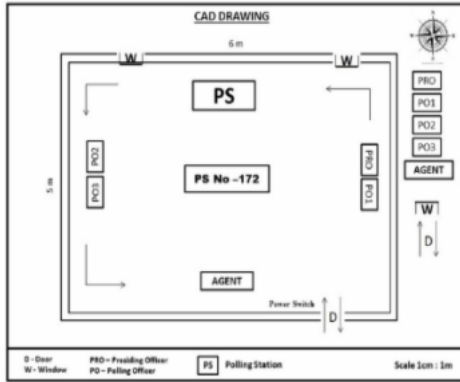

निर्वाचक रजिस्ट्रीकरण अधिकारी

Nazri Naksha

Google Map View

Polling Station Building Front View

Polling Station Front View

Cad View

Key MAP View

|  |  |   |
|--|--|---|
| 1<br>नाम : चिराग सिंह<br>पिता का नाम: भानु प्रताप सिंह<br>मकान संख्या : 0<br>आयु : 27 लिंग : पुरुष<br>ZTI2411395<br>फोटो उपलब्ध है     | 2<br>नाम : दीप्ति वैस<br>पिता का नाम: सुभाष सिंह<br>मकान संख्या : 00<br>आयु : 23 लिंग : महिला<br>ZTI3115623<br>फोटो उपलब्ध है    | 3<br>नाम : बांकलाल<br>पिता का नाम: रामकिशन<br>मकान संख्या : 1<br>आयु : 70 लिंग : पुरुष<br>UP/68/336/0360035<br>फोटो उपलब्ध है     |
| 4<br>नाम : रेशमा<br>पति का नाम: बांकलाल<br>मकान संख्या : 1<br>आयु : 68 लिंग : महिला<br>UP/68/336/0360156<br>फोटो उपलब्ध है             | 5<br>नाम : रघु<br>पिता का नाम: बांके<br>मकान संख्या : 1<br>आयु : 45 लिंग : पुरुष<br>ZTI1069368<br>फोटो उपलब्ध है                 | 6<br>नाम : राजीव कुमार<br>पिता का नाम: बांकलाल<br>मकान संख्या : 1<br>आयु : 45 लिंग : पुरुष<br>ZTI1751122<br>फोटो उपलब्ध है        |
| 7<br>नाम : विनीता<br>पति का नाम: रघुराज<br>मकान संख्या : 01<br>आयु : 44 लिंग : महिला<br>ZTI2568038<br>फोटो उपलब्ध है                   | 8<br>नाम : रानी देवी<br>पति का नाम: जुगल किशोर<br>मकान संख्या : 1<br>आयु : 37 लिंग : महिला<br>ZTI1751528<br>फोटो उपलब्ध है       | 9<br>नाम : जुगल किशोर<br>पिता का नाम: बांकलाल<br>मकान संख्या : 1<br>आयु : 36 लिंग : पुरुष<br>ZTI2928521<br>फोटो उपलब्ध है         |
| 10<br>नाम : रूप किशोर<br>पिता का नाम: बांकलाल<br>मकान संख्या : 1<br>आयु : 33 लिंग : पुरुष<br>ZTI1751270<br>फोटो उपलब्ध है              | 11<br>नाम : अजेन्द्र सिंह<br>पिता का नाम: बांकलाल<br>मकान संख्या : 1<br>आयु : 31 लिंग : पुरुष<br>ZTI1751114<br>फोटो उपलब्ध है    | 12<br>नाम : रामतीर्थ<br>पिता का नाम: बांकलाल<br>मकान संख्या : 1<br>आयु : 30 लिंग : पुरुष<br>ZTI2258663<br>फोटो उपलब्ध है          |
| 13<br>नाम : दयाराम<br>पिता का नाम: रामकिशन<br>मकान संख्या : 2<br>आयु : 75 लिंग : पुरुष<br>UP/68/336/0360036<br>फोटो उपलब्ध है          | 14<br>नाम : शीशराम<br>पति का नाम: दयाराम<br>मकान संख्या : 2<br>आयु : 52 लिंग : महिला<br>KZQ1987585<br>फोटो उपलब्ध है             | 15<br>नाम : कमलेश<br>पिता का नाम: दयाराम<br>मकान संख्या : 2<br>आयु : 37 लिंग : पुरुष<br>ZTI1890466<br>फोटो उपलब्ध है              |
| 16<br>नाम : सुरजीत<br>पिता का नाम: दफेदार<br>मकान संख्या : 3<br>आयु : 48 लिंग : पुरुष<br>KZQ1987890<br>फोटो उपलब्ध है                  | 17<br>नाम : सुनीता<br>पति का नाम: शिशुपाल सिंह<br>मकान संख्या : 3<br>आयु : 47 लिंग : महिला<br>ZTI1616184<br>फोटो उपलब्ध है       | 18<br>नाम : शिशुपाल<br>पिता का नाम: गंगाराम<br>मकान संख्या : 3<br>आयु : 46 लिंग : पुरुष<br>ZTI1615780<br>फोटो उपलब्ध है           |
| 19<br>नाम : अनिल कुमार कुमार<br>पिता का नाम: राम दत्त दत्त<br>मकान संख्या : 3<br>आयु : 45 लिंग : पुरुष<br>KZQ1987692<br>फोटो उपलब्ध है | 20<br>नाम : सुनीता<br>पति का नाम: शिवराम<br>मकान संख्या : 30<br>आयु : 50 लिंग : महिला<br>UP/68/336/0360173<br>फोटो उपलब्ध है     | 21<br>नाम : सावित्री<br>पति का नाम: रामसेवक<br>मकान संख्या : 4<br>आयु : 72 लिंग : महिला<br>KZQ1655968<br>फोटो उपलब्ध है           |
| 22<br>नाम : रामसेवक<br>पिता का नाम: मनोहर<br>मकान संख्या : 4<br>आयु : 71 लिंग : पुरुष<br>KZQ2116986<br>फोटो उपलब्ध है                  | 23<br>नाम : शिव पाल<br>पिता का नाम: राम सेवक<br>मकान संख्या : 4<br>आयु : 48 लिंग : पुरुष<br>KZQ2347607<br>फोटो उपलब्ध है         | 24<br>नाम : रूबी<br>पति का नाम: शिवपाल सिंह<br>मकान संख्या : 4<br>आयु : 38 लिंग : महिला<br>ZTI2340842<br>फोटो उपलब्ध है           |
| 25<br>नाम : करनपाल<br>पिता का नाम: मुरली<br>मकान संख्या : 5<br>आयु : 55 लिंग : पुरुष<br>KZQ1750702<br>फोटो उपलब्ध है                   | 26<br>नाम : रजनी<br>पति का नाम: करनपाल<br>मकान संख्या : 5<br>आयु : 53 लिंग : महिला<br>KZQ1987650<br>फोटो उपलब्ध है               | 27<br>नाम : संगीता देवी<br>पति का नाम: श्यामवीर सिंह<br>मकान संख्या : 05<br>आयु : 34 लिंग : महिला<br>ZTI2523181<br>फोटो उपलब्ध है |
| 28<br>नाम : श्यामवीर<br>पिता का नाम: करन पाल<br>मकान संख्या : 5<br>आयु : 33 लिंग : पुरुष<br>ZTI1615798<br>फोटो उपलब्ध है               | 29<br>नाम : उजीत कुमार<br>पिता का नाम: करन पाल सिंह<br>मकान संख्या : 05<br>आयु : 26 लिंग : पुरुष<br>ZTI2752343<br>फोटो उपलब्ध है | 30<br>नाम : प्रेम सिंह<br>पिता का नाम: राजाराम<br>मकान संख्या : 6<br>आयु : 71 लिंग : पुरुष<br>KZQ2116788<br>फोटो उपलब्ध है        |