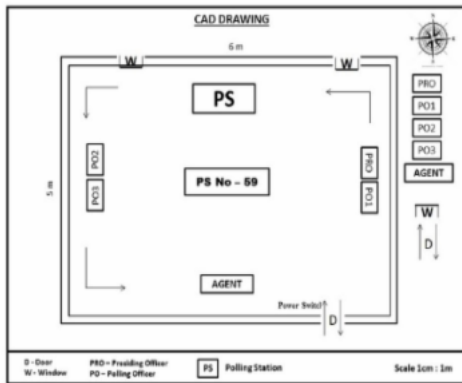

निर्वाचक रजिस्ट्रीकरण अधिकारी

Nazri Naksha

Google Map View

Polling Station Building Front View

Polling Station Front View

Cad View

Key MAP View

|  |                   |  |            |  |                   |
|--|-------------------|--|------------|--|-------------------|
| 1<br>नाम : रूपा<br>पति का नाम: कुलदीप कुमार<br>मकान संख्या : 8<br>आयु : 31 लिंग : महिला<br>फोटो उपलब्ध है        | ZTI2974103        | 2<br>नाम : कुलदीप कुमार<br>पिता का नाम: औसान सिंह<br>मकान संख्या : 8<br>आयु : 29 लिंग : पुरुष<br>फोटो उपलब्ध है      | ZTI2076735 | 3<br>नाम : शिवपाल सिंह<br>पिता का नाम: ब्रजेश बाबू<br>मकान संख्या : 69<br>आयु : 35 लिंग : पुरुष<br>फोटो उपलब्ध है  | ZTI2190775        |
| 4<br>नाम : अन्नपूर्णा देवी<br>पति का नाम: कालीचरन<br>मकान संख्या : 79<br>आयु : 78 लिंग : महिला<br>फोटो उपलब्ध है | UP/68/336/0105177 | 5<br>नाम : ब्रजेश बाबू<br>पिता का नाम: रामदयाल<br>मकान संख्या : 79<br>आयु : 63 लिंग : पुरुष<br>फोटो उपलब्ध है        | KZQ2092369 | 6<br>नाम : मैदानसिंह<br>पिता का नाम: अनोखेलाल<br>मकान संख्या : 79<br>आयु : 61 लिंग : पुरुष<br>फोटो उपलब्ध है       | UP/68/336/0105553 |
| 7<br>नाम : रानीदेवी<br>पति का नाम: मैदानसिंह<br>मकान संख्या : 79<br>आयु : 58 लिंग : महिला<br>फोटो उपलब्ध है      | UP/68/336/0105176 | 8<br>नाम : शांति देवी<br>पति का नाम: विजय सिंह<br>मकान संख्या : 79<br>आयु : 57 लिंग : महिला<br>फोटो उपलब्ध है        | ZTI1854900 | 9<br>नाम : भइयालाल<br>पिता का नाम: कालीचरन<br>मकान संख्या : 79<br>आयु : 56 लिंग : पुरुष<br>फोटो उपलब्ध है          | UP/68/336/0105178 |
| 10<br>नाम : माधुरी देवी<br>पति का नाम: भइयालाल<br>मकान संख्या : 79<br>आयु : 46 लिंग : महिला<br>फोटो उपलब्ध है    | ZTI1045475        | 11<br>नाम : राधा देवी<br>पति का नाम: शिवपाल<br>मकान संख्या : 79<br>आयु : 32 लिंग : महिला<br>फोटो उपलब्ध है           | ZTI1854892 | 12<br>नाम : करन सिंह<br>पिता का नाम: बृजेश बाबू<br>मकान संख्या : 79<br>आयु : 32 लिंग : पुरुष<br>फोटो उपलब्ध है     | ZTI2304319        |
| 13<br>नाम : साधना<br>पति का नाम: करन सिंह<br>मकान संख्या : 79<br>आयु : 28 लिंग : महिला<br>फोटो उपलब्ध है         | ZTI2304301        | 14<br>नाम : सोहन सिंग<br>पिता का नाम: मैतान सिंग<br>मकान संख्या : 79<br>आयु : 27 लिंग : पुरुष<br>फोटो उपलब्ध है      | ZTI2892834 | 15<br>नाम : लोंगश्री<br>पति का नाम: लज्जाराम<br>मकान संख्या : 80<br>आयु : 83 लिंग : महिला<br>फोटो उपलब्ध है        | UP/68/336/0105180 |
| 16<br>नाम : रामविलास<br>पिता का नाम: लज्जाराम<br>मकान संख्या : 80<br>आयु : 55 लिंग : पुरुष<br>फोटो उपलब्ध है     | UP/68/336/0105179 | 17<br>नाम : राखी<br>पति का नाम: राम विलास<br>मकान संख्या : 80<br>आयु : 52 लिंग : महिला<br>फोटो उपलब्ध है             | ZTI0017541 | 18<br>नाम : अहीवरन<br>पिता का नाम: लज्जाराम<br>मकान संख्या : 80<br>आयु : 49 लिंग : पुरुष<br>फोटो उपलब्ध है         | KZQ1933233        |
| 19<br>नाम : राकेश<br>पिता का नाम: लज्जाराम<br>मकान संख्या : 80<br>आयु : 47 लिंग : पुरुष<br>फोटो उपलब्ध है        | KZQ1853621        | 20<br>नाम : पूजा देवी<br>पति का नाम: अहिवरन<br>मकान संख्या : 80<br>आयु : 42 लिंग : महिला<br>फोटो उपलब्ध है           | ZTI1049337 | 21<br>नाम : रिंकी देवी<br>पति का नाम: राकेश<br>मकान संख्या : 80<br>आयु : 22 लिंग : महिला<br>फोटो उपलब्ध है         | ZTI2862340        |
| 22<br>नाम : शिवानी<br>पिता का नाम: राम विलास<br>मकान संख्या : 80<br>आयु : 20 लिंग : महिला<br>फोटो उपलब्ध है      | ZTI3028131        | 23<br>नाम : प्रान्शी कुमारी<br>पिता का नाम: राम विलास<br>मकान संख्या : 80<br>आयु : 19 लिंग : महिला<br>फोटो उपलब्ध है | ZTI3121043 | 24<br>नाम : चंपादेवी<br>पिता का नाम: हीरालाल<br>मकान संख्या : 81<br>आयु : 78 लिंग : महिला<br>फोटो उपलब्ध है        | UP/68/336/0105182 |
| 25<br>नाम : अवधकिशोर<br>पिता का नाम: हीरालाल<br>मकान संख्या : 81<br>आयु : 52 लिंग : पुरुष<br>फोटो उपलब्ध है      | UP/68/336/0105183 | 26<br>नाम : ब्रजेशकुमार<br>पिता का नाम: हीरालाल<br>मकान संख्या : 81<br>आयु : 52 लिंग : पुरुष<br>फोटो उपलब्ध है       | KZQ1562321 | 27<br>नाम : सोनी देवी<br>पति का नाम: अवध किशोर<br>मकान संख्या : 81<br>आयु : 47 लिंग : महिला<br>फोटो उपलब्ध है      | ZTI0528489        |
| 28<br>नाम : राहुल<br>पिता का नाम: हीरालाल<br>मकान संख्या : 81<br>आयु : 45 लिंग : पुरुष<br>फोटो उपलब्ध है         | KZQ1696368        | 29<br>नाम : गुडडी देवी<br>पति का नाम: बृजेश कुमार<br>मकान संख्या : 81<br>आयु : 40 लिंग : महिला<br>फोटो उपलब्ध है     | ZTI2190783 | 30<br>नाम : शकुन्तला देवी<br>पति का नाम: राहुल सिंह<br>मकान संख्या : 81<br>आयु : 39 लिंग : महिला<br>फोटो उपलब्ध है | ZTI1265040        |