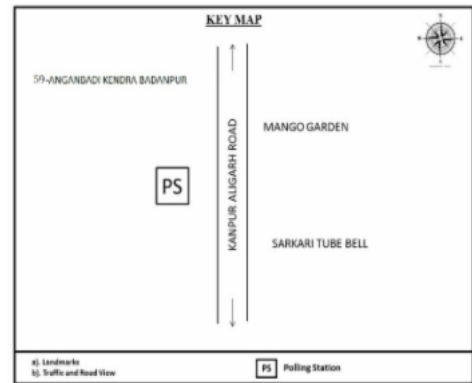

निर्वाचक रजिस्ट्रीकरण अधिकारी

Nazri Naksha

Google Map View

Polling Station Building Front View

Polling Station Front View

Cad View

Key MAP View

|  |                   |  |            |  |                   |
|--|-------------------|--|------------|--|-------------------|
| 1<br>नाम : रूपा<br>पति का नाम: कुलदीप कुमार<br>मकान संख्या : 8<br>आयु : 31 लिंग : महिला<br>फोटो उपलब्ध है        | ZTI2974103        | 2<br>नाम : कुलदीप कुमार<br>पिता का नाम: औसान सिंह<br>मकान संख्या : 8<br>आयु : 29 लिंग : पुरुष<br>फोटो उपलब्ध है      | ZTI2076735 | 3<br>नाम : शिवपाल सिंह<br>पिता का नाम: ब्रजेश बाबू<br>मकान संख्या : 69<br>आयु : 35 लिंग : पुरुष<br>फोटो उपलब्ध है  | ZTI2190775        |
| 4<br>नाम : अन्नपूर्णा देवी<br>पति का नाम: कालीचरन<br>मकान संख्या : 79<br>आयु : 78 लिंग : महिला<br>फोटो उपलब्ध है | UP/68/336/0105177 | 5<br>नाम : ब्रजेश बाबू<br>पिता का नाम: रामदयाल<br>मकान संख्या : 79<br>आयु : 63 लिंग : पुरुष<br>फोटो उपलब्ध है        | KZQ2092369 | 6<br>नाम : मैदानसिंह<br>पिता का नाम: अनोखेलाल<br>मकान संख्या : 79<br>आयु : 61 लिंग : पुरुष<br>फोटो उपलब्ध है       | UP/68/336/0105553 |
| 7<br>नाम : रानीदेवी<br>पति का नाम: मैदानसिंह<br>मकान संख्या : 79<br>आयु : 58 लिंग : महिला<br>फोटो उपलब्ध है      | UP/68/336/0105176 | 8<br>नाम : शांति देवी<br>पति का नाम: विजय सिंह<br>मकान संख्या : 79<br>आयु : 57 लिंग : महिला<br>फोटो उपलब्ध है        | ZTI1854900 | 9<br>नाम : भइयालाल<br>पिता का नाम: कालीचरन<br>मकान संख्या : 79<br>आयु : 56 लिंग : पुरुष<br>फोटो उपलब्ध है          | UP/68/336/0105178 |
| 10<br>नाम : माधुरी देवी<br>पति का नाम: भइयालाल<br>मकान संख्या : 79<br>आयु : 46 लिंग : महिला<br>फोटो उपलब्ध है    | ZTI1045475        | 11<br>नाम : राधा देवी<br>पति का नाम: शिवपाल<br>मकान संख्या : 79<br>आयु : 32 लिंग : महिला<br>फोटो उपलब्ध है           | ZTI1854892 | 12<br>नाम : करन सिंह<br>पिता का नाम: बृजेश बाबू<br>मकान संख्या : 79<br>आयु : 32 लिंग : पुरुष<br>फोटो उपलब्ध है     | ZTI2304319        |
| 13<br>नाम : साधना<br>पति का नाम: करन सिंह<br>मकान संख्या : 79<br>आयु : 28 लिंग : महिला<br>फोटो उपलब्ध है         | ZTI2304301        | 14<br>नाम : सोहन सिंग<br>पिता का नाम: मैतान सिंग<br>मकान संख्या : 79<br>आयु : 27 लिंग : पुरुष<br>फोटो उपलब्ध है      | ZTI2892834 | 15<br>नाम : लोंगश्री<br>पति का नाम: लज्जाराम<br>मकान संख्या : 80<br>आयु : 83 लिंग : महिला<br>फोटो उपलब्ध है        | UP/68/336/0105180 |
| 16<br>नाम : रामविलास<br>पिता का नाम: लज्जाराम<br>मकान संख्या : 80<br>आयु : 55 लिंग : पुरुष<br>फोटो उपलब्ध है     | UP/68/336/0105179 | 17<br>नाम : राखी<br>पति का नाम: राम विलास<br>मकान संख्या : 80<br>आयु : 52 लिंग : महिला<br>फोटो उपलब्ध है             | ZTI0017541 | 18<br>नाम : अहीवरन<br>पिता का नाम: लज्जाराम<br>मकान संख्या : 80<br>आयु : 49 लिंग : पुरुष<br>फोटो उपलब्ध है         | KZQ1933233        |
| 19<br>नाम : राकेश<br>पिता का नाम: लज्जाराम<br>मकान संख्या : 80<br>आयु : 47 लिंग : पुरुष<br>फोटो उपलब्ध है        | KZQ1853621        | 20<br>नाम : पूजा देवी<br>पति का नाम: अहिवरन<br>मकान संख्या : 80<br>आयु : 42 लिंग : महिला<br>फोटो उपलब्ध है           | ZTI1049337 | 21<br>नाम : रिंकी देवी<br>पति का नाम: राकेश<br>मकान संख्या : 80<br>आयु : 22 लिंग : महिला<br>फोटो उपलब्ध है         | ZTI2862340        |
| 22<br>नाम : शिवानी<br>पिता का नाम: राम विलास<br>मकान संख्या : 80<br>आयु : 20 लिंग : महिला<br>फोटो उपलब्ध है      | ZTI3028131        | 23<br>नाम : प्रान्शी कुमारी<br>पिता का नाम: राम विलास<br>मकान संख्या : 80<br>आयु : 19 लिंग : महिला<br>फोटो उपलब्ध है | ZTI3121043 | 24<br>नाम : चंपादेवी<br>पिता का नाम: हीरालाल<br>मकान संख्या : 81<br>आयु : 78 लिंग : महिला<br>फोटो उपलब्ध है        | UP/68/336/0105182 |
| 25<br>नाम : अवधकिशोर<br>पिता का नाम: हीरालाल<br>मकान संख्या : 81<br>आयु : 52 लिंग : पुरुष<br>फोटो उपलब्ध है      | UP/68/336/0105183 | 26<br>नाम : ब्रजेशकुमार<br>पिता का नाम: हीरालाल<br>मकान संख्या : 81<br>आयु : 52 लिंग : पुरुष<br>फोटो उपलब्ध है       | KZQ1562321 | 27<br>नाम : सोनी देवी<br>पति का नाम: अवध किशोर<br>मकान संख्या : 81<br>आयु : 47 लिंग : महिला<br>फोटो उपलब्ध है      | ZTI0528489        |
| 28<br>नाम : राहुल<br>पिता का नाम: हीरालाल<br>मकान संख्या : 81<br>आयु : 45 लिंग : पुरुष<br>फोटो उपलब्ध है         | KZQ1696368        | 29<br>नाम : गुडडी देवी<br>पति का नाम: बृजेश कुमार<br>मकान संख्या : 81<br>आयु : 40 लिंग : महिला<br>फोटो उपलब्ध है     | ZTI2190783 | 30<br>नाम : शकुन्तला देवी<br>पति का नाम: राहुल सिंह<br>मकान संख्या : 81<br>आयु : 39 लिंग : महिला<br>फोटो उपलब्ध है | ZTI1265040        |