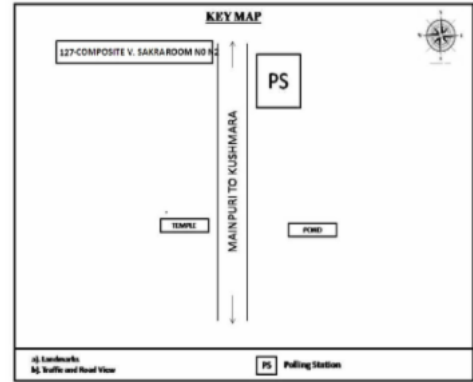

निर्वाचक रजिस्ट्रीकरण अधिकारी

Nazri Naksha

Google Map View

Polling Station Building Front View

Polling Station Front View

Cad View

Key MAP View

|   |                                     |  |                                     |  |                                     |
|---|-------------------------------------|--|-------------------------------------|--|-------------------------------------|
| 1<br>नाम : श्री देवी<br>पति का नाम: प्यारे लाल<br>मकान संख्या : 1<br>आयु : 72 लिंग : महिला        | BWZ1956507<br>फोटो उपलब्ध है        | 2<br>नाम : अन्नपूर्ण<br>पति का नाम: जगनाथ<br>मकान संख्या : 1क<br>आयु : 71 लिंग : महिला           | BWZ1715713<br>फोटो उपलब्ध है        | 3<br>नाम : प्रेम श्री<br>पति का नाम: दयाराम<br>मकान संख्या : 1<br>आयु : 64 लिंग : महिला          | BWZ1846799<br>फोटो उपलब्ध है        |
| 4<br>नाम : भगवान दास<br>पिता का नाम: अंगनू<br>मकान संख्या : 1<br>आयु : 63 लिंग : पुरुष            | UP/69/337/0216216<br>फोटो उपलब्ध है | 5<br>नाम : राम प्रसाद<br>पिता का नाम: अंगनू<br>मकान संख्या : 1<br>आयु : 61 लिंग : पुरुष          | UP/69/337/0216218<br>फोटो उपलब्ध है | 6<br>नाम : इन्द्रावती<br>पति का नाम: राम प्रसाद<br>मकान संख्या : 1<br>आयु : 59 लिंग : महिला      | BWZ1956408<br>फोटो उपलब्ध है        |
| 7<br>नाम : श्याम वीर<br>पिता का नाम: प्यारे लाल<br>मकान संख्या : 1<br>आयु : 49 लिंग : पुरुष       | BWZ2013100<br>फोटो उपलब्ध है        | 8<br>नाम : ममता<br>पति का नाम: श्यामवीर<br>मकान संख्या : 1<br>आयु : 43 लिंग : महिला              | BWZ1956655<br>फोटो उपलब्ध है        | 9<br>नाम : चंदन सिंह<br>पिता का नाम: प्यारे लाल<br>मकान संख्या : 1<br>आयु : 41 लिंग : पुरुष      | BWZ2432227<br>फोटो उपलब्ध है        |
| 10<br>नाम : सुधा देवी<br>पति का नाम: राहुल कुमार<br>मकान संख्या : 1<br>आयु : 33 लिंग : महिला      | NDA1859586<br>फोटो उपलब्ध है        | 11<br>नाम : राहुल कुमार<br>पिता का नाम: सर्वेश कुमार<br>मकान संख्या : 1<br>आयु : 33 लिंग : पुरुष | NDA1935188<br>फोटो उपलब्ध है        | 12<br>नाम : सुखवीर कुमार<br>पिता का नाम: जगदीश सिंह<br>मकान संख्या : 1<br>आयु : 29 लिंग : पुरुष  | NDA1935196<br>फोटो उपलब्ध है        |
| 13<br>नाम : आशा देवी<br>पति का नाम: पवन कुमार<br>मकान संख्या : 1<br>आयु : 29 लिंग : महिला         | NDA2091882<br>फोटो उपलब्ध है        | 14<br>नाम : कोकिला<br>पति का नाम: आधे लाल<br>मकान संख्या : 1क<br>आयु : 61 लिंग : महिला           | UP/69/337/0216223<br>फोटो उपलब्ध है | 15<br>नाम : सर्वेश कुमार<br>पिता का नाम: रुप लाल<br>मकान संख्या : 1ख<br>आयु : 58 लिंग : पुरुष    | BWZ1956481<br>फोटो उपलब्ध है        |
| 16<br>नाम : मीरा देवी<br>पिता का नाम: सर्वेश कुमार<br>मकान संख्या : 1ख<br>आयु : 55 लिंग : पुरुष   | BWZ1956390<br>फोटो उपलब्ध है        | 17<br>नाम : जगदीश<br>पिता का नाम: रुप लाल<br>मकान संख्या : 1SU<br>आयु : 61 लिंग : पुरुष          | UP/69/337/0216001<br>फोटो उपलब्ध है | 18<br>नाम : रुस्तम<br>पिता का नाम: अतर सिंह<br>मकान संख्या : 3<br>आयु : 30 लिंग : पुरुष          | NDA2472959<br>फोटो उपलब्ध है        |
| 19<br>नाम : देश राज<br>पिता का नाम: सोने लाल<br>मकान संख्या : 4<br>आयु : 68 लिंग : पुरुष          | UP/69/337/0216228<br>फोटो उपलब्ध है | 20<br>नाम : सुशीला देवी<br>पति का नाम: देश राज<br>मकान संख्या : 4<br>आयु : 66 लिंग : महिला       | UP/69/337/0216229<br>फोटो उपलब्ध है | 21<br>नाम : मुन्नी देवी<br>पति का नाम: नेम सिंह<br>मकान संख्या : 4<br>आयु : 60 लिंग : महिला      | UP/69/337/0216230<br>फोटो उपलब्ध है |
| 22<br>नाम : जानकी<br>पति का नाम: बबलू<br>मकान संख्या : 4<br>आयु : 51 लिंग : महिला                 | BWZ1956770<br>फोटो उपलब्ध है        | 23<br>नाम : संगीता देवी<br>पति का नाम: अरविंद<br>मकान संख्या : 4<br>आयु : 41 लिंग : महिला        | BWZ2013332<br>फोटो उपलब्ध है        | 24<br>नाम : कुंवरवती<br>पति का नाम: सतेन्द्र बाबू<br>मकान संख्या : 4<br>आयु : 39 लिंग : महिला    | BWZ2432250<br>फोटो उपलब्ध है        |
| 25<br>नाम : धर्मन्द्र सिंह<br>पिता का नाम: नेम सिंह<br>मकान संख्या : 4<br>आयु : 38 लिंग : पुरुष   | NDA1019025<br>फोटो उपलब्ध है        | 26<br>नाम : शशी<br>पति का नाम: संदीप कुमार<br>मकान संख्या : 4<br>आयु : 34 लिंग : महिला           | NDA2018406<br>फोटो उपलब्ध है        | 27<br>नाम : कमलेश सिंह<br>पिता का नाम: महेन्द्र सिंह<br>मकान संख्या : 4<br>आयु : 30 लिंग : पुरुष | NDA1935204<br>फोटो उपलब्ध है        |
| 28<br>नाम : अर्पित शाक्य<br>पिता का नाम: राकेश चन्द्र<br>मकान संख्या : 4<br>आयु : 25 लिंग : पुरुष | NDA2547008<br>फोटो उपलब्ध है        | 29<br>नाम : रंजना<br>पिता का नाम: जवाहर सिंह<br>मकान संख्या : 4<br>आयु : 24 लिंग : महिला         | NDA2761799<br>फोटो उपलब्ध है        | 30<br>नाम : राकश<br>पिता का नाम: राजाराम<br>मकान संख्या : 4घ<br>आयु : 61 लिंग : पुरुष            | UP/69/337/0216245<br>फोटो उपलब्ध है |