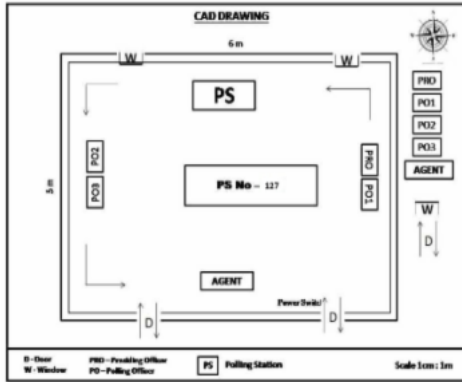

निर्वाचक रजिस्ट्रीकरण अधिकारी

Nazri Naksha

Google Map View

Polling Station Building Front View

Polling Station Front View

Cad View

Key MAP View

|   |                                     |  |                                     |  |                                     |
|---|-------------------------------------|--|-------------------------------------|--|-------------------------------------|
| 1<br>नाम : श्री देवी<br>पति का नाम: प्यारे लाल<br>मकान संख्या : 1<br>आयु : 72 लिंग : महिला        | BWZ1956507<br>फोटो उपलब्ध है        | 2<br>नाम : अन्नपूर्ण<br>पति का नाम: जगनाथ<br>मकान संख्या : 1क<br>आयु : 71 लिंग : महिला           | BWZ1715713<br>फोटो उपलब्ध है        | 3<br>नाम : प्रेम श्री<br>पति का नाम: दयाराम<br>मकान संख्या : 1<br>आयु : 64 लिंग : महिला          | BWZ1846799<br>फोटो उपलब्ध है        |
| 4<br>नाम : भगवान दास<br>पिता का नाम: अंगनू<br>मकान संख्या : 1<br>आयु : 63 लिंग : पुरुष            | UP/69/337/0216216<br>फोटो उपलब्ध है | 5<br>नाम : राम प्रसाद<br>पिता का नाम: अंगनू<br>मकान संख्या : 1<br>आयु : 61 लिंग : पुरुष          | UP/69/337/0216218<br>फोटो उपलब्ध है | 6<br>नाम : इन्द्रावती<br>पति का नाम: राम प्रसाद<br>मकान संख्या : 1<br>आयु : 59 लिंग : महिला      | BWZ1956408<br>फोटो उपलब्ध है        |
| 7<br>नाम : श्याम वीर<br>पिता का नाम: प्यारे लाल<br>मकान संख्या : 1<br>आयु : 49 लिंग : पुरुष       | BWZ2013100<br>फोटो उपलब्ध है        | 8<br>नाम : ममता<br>पति का नाम: श्यामवीर<br>मकान संख्या : 1<br>आयु : 43 लिंग : महिला              | BWZ1956655<br>फोटो उपलब्ध है        | 9<br>नाम : चंदन सिंह<br>पिता का नाम: प्यारे लाल<br>मकान संख्या : 1<br>आयु : 41 लिंग : पुरुष      | BWZ2432227<br>फोटो उपलब्ध है        |
| 10<br>नाम : सुधा देवी<br>पति का नाम: राहुल कुमार<br>मकान संख्या : 1<br>आयु : 33 लिंग : महिला      | NDA1859586<br>फोटो उपलब्ध है        | 11<br>नाम : राहुल कुमार<br>पिता का नाम: सर्वेश कुमार<br>मकान संख्या : 1<br>आयु : 33 लिंग : पुरुष | NDA1935188<br>फोटो उपलब्ध है        | 12<br>नाम : सुखवीर कुमार<br>पिता का नाम: जगदीश सिंह<br>मकान संख्या : 1<br>आयु : 29 लिंग : पुरुष  | NDA1935196<br>फोटो उपलब्ध है        |
| 13<br>नाम : आशा देवी<br>पति का नाम: पवन कुमार<br>मकान संख्या : 1<br>आयु : 29 लिंग : महिला         | NDA2091882<br>फोटो उपलब्ध है        | 14<br>नाम : कोकिला<br>पति का नाम: आधे लाल<br>मकान संख्या : 1क<br>आयु : 61 लिंग : महिला           | UP/69/337/0216223<br>फोटो उपलब्ध है | 15<br>नाम : सर्वेश कुमार<br>पिता का नाम: रुप लाल<br>मकान संख्या : 1ख<br>आयु : 58 लिंग : पुरुष    | BWZ1956481<br>फोटो उपलब्ध है        |
| 16<br>नाम : मीरा देवी<br>पिता का नाम: सर्वेश कुमार<br>मकान संख्या : 1ख<br>आयु : 55 लिंग : पुरुष   | BWZ1956390<br>फोटो उपलब्ध है        | 17<br>नाम : जगदीश<br>पिता का नाम: रुप लाल<br>मकान संख्या : 1SU<br>आयु : 61 लिंग : पुरुष          | UP/69/337/0216001<br>फोटो उपलब्ध है | 18<br>नाम : रुस्तम<br>पिता का नाम: अतर सिंह<br>मकान संख्या : 3<br>आयु : 30 लिंग : पुरुष          | NDA2472959<br>फोटो उपलब्ध है        |
| 19<br>नाम : देश राज<br>पिता का नाम: सोने लाल<br>मकान संख्या : 4<br>आयु : 68 लिंग : पुरुष          | UP/69/337/0216228<br>फोटो उपलब्ध है | 20<br>नाम : सुशीला देवी<br>पति का नाम: देश राज<br>मकान संख्या : 4<br>आयु : 66 लिंग : महिला       | UP/69/337/0216229<br>फोटो उपलब्ध है | 21<br>नाम : मुन्नी देवी<br>पति का नाम: नेम सिंह<br>मकान संख्या : 4<br>आयु : 60 लिंग : महिला      | UP/69/337/0216230<br>फोटो उपलब्ध है |
| 22<br>नाम : जानकी<br>पति का नाम: बबलू<br>मकान संख्या : 4<br>आयु : 51 लिंग : महिला                 | BWZ1956770<br>फोटो उपलब्ध है        | 23<br>नाम : संगीता देवी<br>पति का नाम: अरविंद<br>मकान संख्या : 4<br>आयु : 41 लिंग : महिला        | BWZ2013332<br>फोटो उपलब्ध है        | 24<br>नाम : कुंवरवती<br>पति का नाम: सतेन्द्र बाबू<br>मकान संख्या : 4<br>आयु : 39 लिंग : महिला    | BWZ2432250<br>फोटो उपलब्ध है        |
| 25<br>नाम : धर्मन्द्र सिंह<br>पिता का नाम: नेम सिंह<br>मकान संख्या : 4<br>आयु : 38 लिंग : पुरुष   | NDA1019025<br>फोटो उपलब्ध है        | 26<br>नाम : शशी<br>पति का नाम: संदीप कुमार<br>मकान संख्या : 4<br>आयु : 34 लिंग : महिला           | NDA2018406<br>फोटो उपलब्ध है        | 27<br>नाम : कमलेश सिंह<br>पिता का नाम: महेन्द्र सिंह<br>मकान संख्या : 4<br>आयु : 30 लिंग : पुरुष | NDA1935204<br>फोटो उपलब्ध है        |
| 28<br>नाम : अर्पित शाक्य<br>पिता का नाम: राकेश चन्द्र<br>मकान संख्या : 4<br>आयु : 25 लिंग : पुरुष | NDA2547008<br>फोटो उपलब्ध है        | 29<br>नाम : रंजना<br>पिता का नाम: जवाहर सिंह<br>मकान संख्या : 4<br>आयु : 24 लिंग : महिला         | NDA2761799<br>फोटो उपलब्ध है        | 30<br>नाम : राकश<br>पिता का नाम: राजाराम<br>मकान संख्या : 4घ<br>आयु : 61 लिंग : पुरुष            | UP/69/337/0216245<br>फोटो उपलब्ध है |