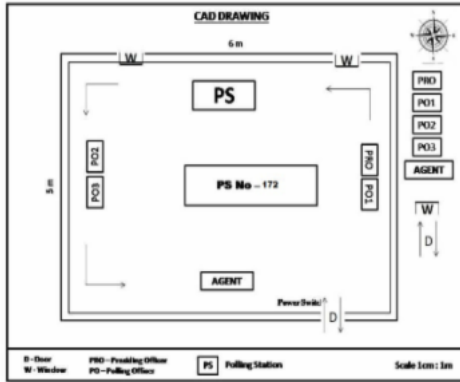

निर्वाचक रजिस्ट्रीकरण अधिकारी

Nazri Naksha

Google Map View

Polling Station Building Front View

Polling Station Front View

Cad View

Key MAP View

|   |                              |  |                              |  |                              |
|---|------------------------------|--|------------------------------|--|------------------------------|
| 1<br>नाम : आरती देवी<br>पति का नाम: अतेंद्र सिंह<br>मकान संख्या : 4<br>आयु : 29 लिंग : महिला            | NDA2211142<br>फोटो उपलब्ध है | 2<br>नाम : आशीष कुमार<br>पिता का नाम: भगवती प्रसाद<br>मकान संख्या : 5<br>आयु : 25 लिंग : पुरुष | NDA2537132<br>फोटो उपलब्ध है | 3<br>नाम : संध्या<br>पति का नाम: औसना सिंह<br>मकान संख्या : 6<br>आयु : 27 लिंग : महिला             | NDA2537140<br>फोटो उपलब्ध है |
| 4<br>नाम : सुनील<br>पिता का नाम: बादशाह<br>मकान संख्या : 8<br>आयु : 29 लिंग : पुरुष                     | NDA2584142<br>फोटो उपलब्ध है | 5<br>नाम : गुलशन कुमार<br>पिता का नाम: बादशाह<br>मकान संख्या : 8<br>आयु : 25 लिंग : पुरुष      | NDA2537181<br>फोटो उपलब्ध है | 6<br>नाम : सोनी देवी<br>पति का नाम: सुनील कुमार<br>मकान संख्या : 9<br>आयु : 36 लिंग : महिला        | NDA2211266<br>फोटो उपलब्ध है |
| 7<br>नाम : रामों देवी<br>पति का नाम: संजय सिंह<br>मकान संख्या : 9<br>आयु : 32 लिंग : महिला              | NDA2216216<br>फोटो उपलब्ध है | 8<br>नाम : यादराम सिंह<br>पिता का नाम: मुन्नालाल<br>मकान संख्या : 18<br>आयु : 23 लिंग : पुरुष  | NDA2612422<br>फोटो उपलब्ध है | 9<br>नाम : अजय कुमार<br>पिता का नाम: श्याम बाबू<br>मकान संख्या : 21<br>आयु : 34 लिंग : पुरुष       | NDA2584126<br>फोटो उपलब्ध है |
| 10<br>नाम : पूजा<br>पति का नाम: अजय कुमार<br>मकान संख्या : 21<br>आयु : 27 लिंग : महिला                  | NDA2539435<br>फोटो उपलब्ध है | 11<br>नाम : किशन पाल<br>पिता का नाम: अशोक कुमार<br>मकान संख्या : 22<br>आयु : 26 लिंग : पुरुष   | NDA2584084<br>फोटो उपलब्ध है | 12<br>नाम : संदीप<br>पिता का नाम: प्रताप सिंह<br>मकान संख्या : 24<br>आयु : 28 लिंग : पुरुष         | NDA2584076<br>फोटो उपलब्ध है |
| 13<br>नाम : विकास कुमार<br>पिता का नाम: नरेंद्र सिंह<br>मकान संख्या : 25<br>आयु : 24 लिंग : पुरुष       | NDA2539419<br>फोटो उपलब्ध है | 14<br>नाम : मधू देवी<br>पिता का नाम: मुकेश सिंह<br>मकान संख्या : 28<br>आयु : 34 लिंग : महिला   | NDA1151851<br>फोटो उपलब्ध है | 15<br>नाम : संगीता<br>पति का नाम: दिनेश सिंह<br>मकान संख्या : 30<br>आयु : 40 लिंग : महिला          | NDA1069285<br>फोटो उपलब्ध है |
| 16<br>नाम : रजनी<br>पति का नाम: रघुवीर सिंह<br>मकान संख्या : 30<br>आयु : 38 लिंग : महिला                | NDA2116390<br>फोटो उपलब्ध है | 17<br>नाम : रीतादेवी<br>पति का नाम: विपिन कुमार<br>मकान संख्या : 30<br>आयु : 35 लिंग : महिला   | NDA2116374<br>फोटो उपलब्ध है | 18<br>नाम : सुमित कुमार<br>पिता का नाम: रघुवीर सिंह<br>मकान संख्या : 30<br>आयु : 30 लिंग : पुरुष   | NDA2025591<br>फोटो उपलब्ध है |
| 19<br>नाम : कुसुम देवी<br>पिता का नाम: बबलू सिंह<br>मकान संख्या : 32<br>आयु : 33 लिंग : महिला           | NDA1151877<br>फोटो उपलब्ध है | 20<br>नाम : आरती<br>पति का नाम: अजीत<br>मकान संख्या : 35<br>आयु : 36 लिंग : महिला              | NDA1069251<br>फोटो उपलब्ध है | 21<br>नाम : रंजीत सिंह<br>पिता का नाम: चन्द्रपाल सिंह<br>मकान संख्या : 35<br>आयु : 32 लिंग : पुरुष | NDA1867035<br>फोटो उपलब्ध है |
| 22<br>नाम : टीना<br>पति का नाम: जितेन्द्र सिंह<br>मकान संख्या : 36<br>आयु : 42 लिंग : महिला             | NDA1069269<br>फोटो उपलब्ध है | 23<br>नाम : श्याम चरन<br>पिता का नाम: रामानन्द<br>मकान संख्या : 43<br>आयु : 40 लिंग : पुरुष    | NDA1069236<br>फोटो उपलब्ध है | 24<br>नाम : लक्ष्मी देवी<br>पति का नाम: श्याम चरन<br>मकान संख्या : 43<br>आयु : 38 लिंग : महिला     | NDA1069293<br>फोटो उपलब्ध है |
| 25<br>नाम : अजय कुमार<br>पिता का नाम: राजेश<br>मकान संख्या : 43<br>आयु : 38 लिंग : पुरुष                | NDA1069210<br>फोटो उपलब्ध है | 26<br>नाम : विनीता<br>पति का नाम: अजय कुमार<br>मकान संख्या : 43<br>आयु : 36 लिंग : महिला       | NDA1955236<br>फोटो उपलब्ध है | 27<br>नाम : अमित कुमार<br>पिता का नाम: राजेश कुमार<br>मकान संख्या : 43<br>आयु : 31 लिंग : पुरुष    | NDA1588540<br>फोटो उपलब्ध है |
| 28<br>नाम : पुष्पेन्द्र कुमार<br>पिता का नाम: जगदीश प्रसाद<br>मकान संख्या : 44<br>आयु : 39 लिंग : पुरुष | NDA1151919<br>फोटो उपलब्ध है | 29<br>नाम : गीता<br>पति का नाम: सुनील कुमार<br>मकान संख्या : 44<br>आयु : 32 लिंग : महिला       | NDA1588425<br>फोटो उपलब्ध है | 30<br>नाम : अन्जना<br>पति का नाम: पुष्पेन्द्र कुमार<br>मकान संख्या : 44<br>आयु : 32 लिंग : महिला   | NDA1867027<br>फोटो उपलब्ध है |