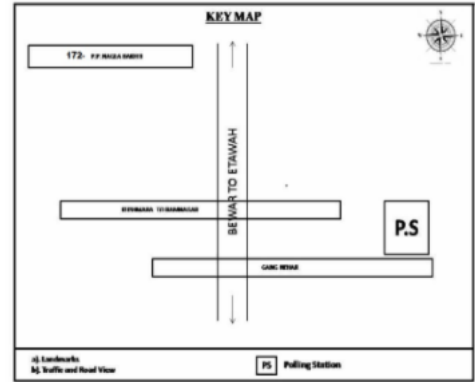

Key MAP View