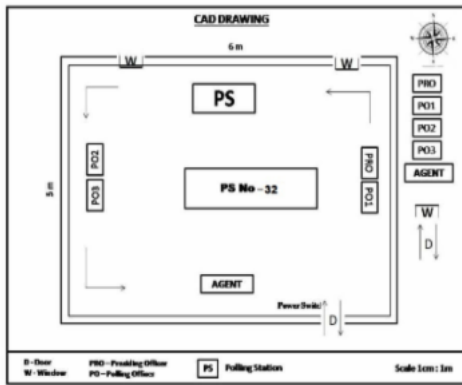

निर्वाचक रजिस्ट्रीकरण अधिकारी

Nazri Naksha

Google Map View

Polling Station Building Front View

Polling Station Front View

Cad View

Key MAP View

|   |            |  |            |   |            |
|---|------------|--|------------|---|------------|
| 1<br>नाम : दीप्ति सिंह<br>पति का नाम: सुनील कुमार<br>मकान संख्या : 00<br>आयु : 31 लिंग : महिला        | NDA2451243 | 2<br>नाम : राजकमल वर्मा<br>पिता का नाम: शैतान सिंह वर्मा<br>मकान संख्या : 0<br>आयु : 22 लिंग : पुरुष | NDA2849826 | 3<br>नाम : कीतराम<br>पिता का नाम: दरवारी लाल<br>मकान संख्या : 5<br>आयु : 64 लिंग : पुरुष            | NDA1191204 |
| 4<br>नाम : राम निवास<br>पिता का नाम: कामता प्रसाद<br>मकान संख्या : 5<br>आयु : 44 लिंग : पुरुष         | NDA1191279 | 5<br>नाम : पिंकी देवी<br>पति का नाम: जगमोहन सिंह<br>मकान संख्या : 5<br>आयु : 41 लिंग : महिला         | NDA1191402 | 6<br>नाम : पूनम<br>पति का नाम: राजीव कुमार<br>मकान संख्या : 5<br>आयु : 40 लिंग : महिला              | NDA1191220 |
| 7<br>नाम : रविकुमार<br>पिता का नाम: रामनिवास<br>मकान संख्या : 5<br>आयु : 29 लिंग : पुरुष              | NDA2151520 | 8<br>नाम : देवेन्द्र सिंह<br>पिता का नाम: जौहरी सिंह<br>मकान संख्या : 6<br>आयु : 31 लिंग : पुरुष     | NDA1191519 | 9<br>नाम : रंजना राजपूत<br>पति का नाम: देवेन्द्र कुमार<br>मकान संख्या : 06<br>आयु : 26 लिंग : महिला | NDA2451284 |
| 10<br>नाम : आशिका वर्मा<br>पिता का नाम: सैतान सिंह वर्मा<br>मकान संख्या : 10<br>आयु : 23 लिंग : महिला | NDA2849792 | 11<br>नाम : हवलदार<br>पिता का नाम: वर्माजीत<br>मकान संख्या : 12<br>आयु : 52 लिंग : पुरुष             | NDA1191758 | 12<br>नाम : हरी शंकर<br>पिता का नाम: सुरेश सिंह<br>मकान संख्या : 17<br>आयु : 25 लिंग : पुरुष        | NDA2317402 |
| 13<br>नाम : शीनू<br>पति का नाम: सत्येंद्र<br>मकान संख्या : 38<br>आयु : 21 लिंग : महिला                | NDA2845758 | 14<br>नाम : भानु देवी<br>पति का नाम: रिकू कुमार<br>मकान संख्या : 40<br>आयु : 32 लिंग : महिला         | NDA1546316 | 15<br>नाम : जबर सिंह<br>पिता का नाम: कामता प्रसाद<br>मकान संख्या : 45<br>आयु : 66 लिंग : पुरुष      | NDA1192079 |
| 16<br>नाम : सुखदेवी<br>पति का नाम: हरिओम सिंह<br>मकान संख्या : 45<br>आयु : 64 लिंग : महिला            | NDA2711604 | 17<br>नाम : सरिता देवी<br>पति का नाम: सुशील कुमार<br>मकान संख्या : 45<br>आयु : 47 लिंग : महिला       | NDA1192087 | 18<br>नाम : लाल श्री<br>पति का नाम: शैतान सिंह<br>मकान संख्या : 45<br>आयु : 40 लिंग : महिला         | NDA1450857 |
| 19<br>नाम : नीलम<br>पति का नाम: हरिओम सिंह<br>मकान संख्या : 45<br>आयु : 40 लिंग : महिला               | NDA1837244 | 20<br>नाम : धर्मेन्द्र सिंह<br>पिता का नाम: राम लडैते<br>मकान संख्या : 45<br>आयु : 36 लिंग : पुरुष   | NDA1191840 | 21<br>नाम : अनिल कुमार<br>पिता का नाम: जयनारायण सिंह<br>मकान संख्या : 45<br>आयु : 36 लिंग : पुरुष   | NDA1192038 |
| 22<br>नाम : उमेश चन्द्र<br>पिता का नाम: महावीर सिंह<br>मकान संख्या : 45<br>आयु : 35 लिंग : पुरुष      | NDA1191972 | 23<br>नाम : हरिओम सिंह<br>पिता का नाम: रास्वरूप<br>मकान संख्या : 45<br>आयु : 34 लिंग : पुरुष         | NDA1191709 | 24<br>नाम : निशा<br>पति का नाम: धर्मेन्द्र सिंह<br>मकान संख्या : 45<br>आयु : 34 लिंग : महिला        | NDA1191816 |
| 25<br>नाम : रधुवीर<br>पिता का नाम: खुशीराम<br>मकान संख्या : 45<br>आयु : 34 लिंग : पुरुष               | NDA1191857 | 26<br>नाम : शिव कुमार<br>पिता का नाम: दीवान सिंह<br>मकान संख्या : 45<br>आयु : 33 लिंग : पुरुष        | NDA1191915 | 27<br>नाम : शशी<br>पति का नाम: अजीत सिंह<br>मकान संख्या : 45<br>आयु : 32 लिंग : महिला               | NDA1191303 |
| 28<br>नाम : सुनील कुमार<br>पिता का नाम: डिप्टी सिंह<br>मकान संख्या : 45<br>आयु : 32 लिंग : पुरुष      | NDA1191584 | 29<br>नाम : रिकू कुमार<br>पिता का नाम: विजय सिंह<br>मकान संख्या : 45<br>आयु : 32 लिंग : पुरुष        | NDA1191618 | 30<br>नाम : अमित कुमार<br>पिता का नाम: राजेन्द्र सिंह<br>मकान संख्या : 45<br>आयु : 32 लिंग : पुरुष  | NDA1191923 |