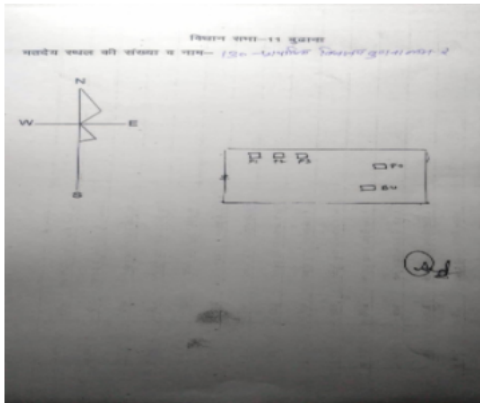

निर्वाचक रजिस्ट्रीकरण अधिकारी

Nazri Naksha

Google Map View

Polling Station Building Front View

Polling Station Front View

Cad View

Key MAP View

1 नाम : सलीम अहमद पिता का नाम: रफीक अहमद मकान संख्या : 0 आयु : 61 लिंग : पुरुष	YQE2999902 फोटो उपलब्ध है	2 नाम : हनीफा पति का नाम: शब्बीर मकान संख्या : 0 आयु : 57 लिंग : महिला	YQE3021144 फोटो उपलब्ध है	3 नाम : कोशर जहाँ पति का नाम: सलीम अहमद मकान संख्या : 0 आयु : 52 लिंग : महिला	YQE2999894 फोटो उपलब्ध है
4 नाम : शब्बीर पिता का नाम: असगर मकान संख्या : 00 आयु : 49 लिंग : पुरुष	YQE2941789 फोटो उपलब्ध है	5 नाम : फुरकान अली पिता का नाम: हफीजुददीन मकान संख्या : 00 आयु : 48 लिंग : पुरुष	KRL2448215 फोटो उपलब्ध है	6 नाम : कुरीना प्रवीण पति का नाम: मोबीन अली मकान संख्या : 00 आयु : 46 लिंग : महिला	YQE3001955 फोटो उपलब्ध है
7 नाम : मो सलीम पिता का नाम: अलीशेर मकान संख्या : 0 आयु : 40 लिंग : पुरुष	YQE2161719 फोटो उपलब्ध है	8 नाम : समेदीन पिता का नाम: शब्बीर मकान संख्या : 0 आयु : 40 लिंग : पुरुष	YQE3016912 फोटो उपलब्ध है	9 नाम : इतेज़ार पिता का नाम: जमील मकान संख्या : 00 आयु : 39 लिंग : पुरुष	YQE2920783 फोटो उपलब्ध है
10 नाम : शबनम पति का नाम: इतज़ार मकान संख्या : 00 आयु : 38 लिंग : महिला	YQE2931038 फोटो उपलब्ध है	11 नाम : शानू पिता का नाम: अली मोहम्मद मकान संख्या : 0 आयु : 38 लिंग : पुरुष	YQE2972297 फोटो उपलब्ध है	12 नाम : सहिदा पति का नाम: नईम मकान संख्या : 00 आयु : 36 लिंग : महिला	YQE2546166 फोटो उपलब्ध है
13 नाम : शबनम पति का नाम: सम्मा मकान संख्या : 0 आयु : 36 लिंग : महिला	YQE3016920 फोटो उपलब्ध है	14 नाम : निसा पति का नाम: दिलशाद मकान संख्या : 00 आयु : 35 लिंग : महिला	YQE2956654 फोटो उपलब्ध है	15 नाम : मतलूब पिता का नाम: त्रबुदीन मकान संख्या : 0 आयु : 34 लिंग : पुरुष	YQE2161610 फोटो उपलब्ध है
16 नाम : सुकराना पति का नाम: यूसुफ मकान संख्या : 00 आयु : 34 लिंग : महिला	YQE2959179 फोटो उपलब्ध है	17 नाम : रशीदा पति का नाम: दिलशाद मकान संख्या : 0 आयु : 33 लिंग : महिला	YQE2996379 फोटो उपलब्ध है	18 नाम : नईम पिता का नाम: शब्बीर मकान संख्या : 00 आयु : 32 लिंग : महिला	YQE2546356 फोटो उपलब्ध है
19 नाम : आबिद पिता का नाम: इतिज़ार मकान संख्या : 00 आयु : 32 लिंग : पुरुष	YQE2954568 फोटो उपलब्ध है	20 नाम : शाहनवाज़ पिता का नाम: यूसुफ मकान संख्या : 00 आयु : 32 लिंग : पुरुष	YQE2958809 फोटो उपलब्ध है	21 नाम : कोशर पति का नाम: फुरकान मकान संख्या : 00 आयु : 29 लिंग : महिला	YQE2959484 फोटो उपलब्ध है
22 नाम : साहिबा पति का नाम: आबिद मकान संख्या : 00 आयु : 27 लिंग : महिला	YQE2954550 फोटो उपलब्ध है	23 नाम : शाहिल पिता का नाम: इमरान मकान संख्या : 00 आयु : 24 लिंग : पुरुष	YQE3017340 फोटो उपलब्ध है	24 नाम : सोनम पति का नाम: वसीम मकान संख्या : 0 आयु : 24 लिंग : महिला	YQE3022381 फोटो उपलब्ध है
25 नाम : सबनूर पिता का नाम: इमरान उर्फ मन्ना मकान संख्या : 0 आयु : 22 लिंग : महिला	YQE3017316 फोटो उपलब्ध है	26 नाम : अमवरी पति का नाम: मोमिन खान मकान संख्या : 1 आयु : 56 लिंग : महिला	YQE2502482 फोटो उपलब्ध है	27 नाम : अकबर पिता का नाम: अख्तर मकान संख्या : 1 आयु : 35 लिंग : पुरुष	YQE2502466 फोटो उपलब्ध है
28 नाम : नईमा पति का नाम: जावेद मकान संख्या : 1 आयु : 24 लिंग : महिला	YQE2826428 फोटो उपलब्ध है	29 नाम : निसार पिता का नाम: सलमू मकान संख्या : 623 /1 आयु : 51 लिंग : पुरुष	YQE1204312 फोटो उपलब्ध है	30 नाम : समीना पति का नाम: निसार मकान संख्या : 623 / 1 आयु : 49 लिंग : महिला	YQE1204320 फोटो उपलब्ध है