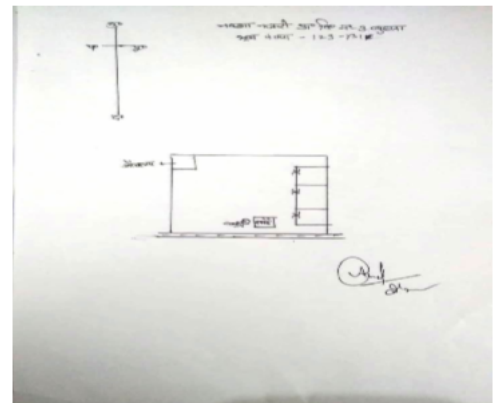

निर्वाचक रजिस्ट्रीकरण अधिकारी

Nazri Naksha

Google Map View

Polling Station Building Front View

Polling Station Front View

Cad View

Key MAP View

1 नाम : शमीम पिता का नाम: इक्रबाल मकान संख्या : 00 आयु : 47 लिंग : पुरुष	YQE2927481 फोटो उपलब्ध है	2 नाम : नाज़मा परवीन पति का नाम: मौ. सनव्वर कुरेशी मकान संख्या : 00 आयु : 44 लिंग : महिला	YQE2954592 फोटो उपलब्ध है	3 नाम : रहीम अली पिता का नाम: रियासत अली मकान संख्या : 00 आयु : 41 लिंग : पुरुष	YQE2959419 फोटो उपलब्ध है
4 नाम : अकरम अली पिता का नाम: असगर अली मकान संख्या : 0 आयु : 38 लिंग : पुरुष	YQE0034835 फोटो उपलब्ध है	5 नाम : गुलिस्ता पति का नाम: रईस मकान संख्या : 00 आयु : 38 लिंग : महिला	YQE2959435 फोटो उपलब्ध है	6 नाम : मोहम्मद दाऊद पिता का नाम: इरशाद मकान संख्या : 00 आयु : 31 लिंग : पुरुष	YQE2941250 फोटो उपलब्ध है
7 नाम : मुसाहिब पिता का नाम: उमरदीन मकान संख्या : 00 आयु : 25 लिंग : पुरुष	YQE2947703 फोटो उपलब्ध है	8 नाम : गुलनाज़ पिता का नाम: उमरदीन मकान संख्या : 00 आयु : 23 लिंग : महिला	YQE2947729 फोटो उपलब्ध है	9 नाम : रफीकन पति का नाम: ईस्लाम मकान संख्या : ८०० / १८ आयु : 73 लिंग : महिला	YQE1051994 फोटो उपलब्ध है
10 नाम : मुजम्मिल पिता का नाम: ईस्लाम मकान संख्या : ८०० / १८ आयु : 36 लिंग : पुरुष	YQE1052000 फोटो उपलब्ध है	11 नाम : शमा परवीन पति का नाम: शाहिल खान मकान संख्या : ८०० / १८ आयु : 34 लिंग : महिला	YQE1052026 फोटो उपलब्ध है	12 नाम : आरिफ अली पिता का नाम: खुरशेद अली मकान संख्या : ८०० / ३३ आयु : 37 लिंग : पुरुष	YQE1052034 फोटो उपलब्ध है
13 नाम : समीना पति का नाम: आरिफ अली मकान संख्या : ८०० / ३३ आयु : 37 लिंग : महिला	YQE1052042 फोटो उपलब्ध है	14 नाम : रुखसार पति का नाम: फरमान मकान संख्या : 80/46ख आयु : 30 लिंग : महिला	YQE2934438 फोटो उपलब्ध है	15 नाम : गुलिस्ता पति का नाम: गय्यूर मकान संख्या : 80/53, 0 आयु : 30 लिंग : महिला	YQE2627180 फोटो उपलब्ध है
# 16 नाम : शमा परवीन पति का नाम: शहजाद मकान संख्या : 259 आयु : 32 लिंग : महिला	YQE1946581 फोटो उपलब्ध है	17 नाम : मोहम्मद सुहैल पति का नाम: वकील मकान संख्या : 323 आयु : 20 लिंग : पुरुष	YQE2820140 फोटो उपलब्ध है	18 नाम : हीना अल्वी पति का नाम: साजिद मकान संख्या : 334 आयु : 27 लिंग : महिला	YQE3015443 फोटो उपलब्ध है
19 नाम : उस्मान पिता का नाम: इरफान मकान संख्या : 800 आयु : 36 लिंग : पुरुष	YQE2386191 फोटो उपलब्ध है	20 नाम : आसमा पति का नाम: उस्मान मकान संख्या : 800 आयु : 34 लिंग : महिला	YQE2386209 फोटो उपलब्ध है	21 नाम : रुकसार पति का नाम: सूमी खान मकान संख्या : 800 आयु : 31 लिंग : महिला	YQE2579381 फोटो उपलब्ध है
22 नाम : तहसीन पिता का नाम: इरफान मकान संख्या : 800 आयु : 25 लिंग : पुरुष	YQE2386217 फोटो उपलब्ध है	23 नाम : ओसामा पिता का नाम: ज़रीफ अहमद मकान संख्या : 800 आयु : 24 लिंग : पुरुष	YQE2579449 फोटो उपलब्ध है	24 नाम : निशा प्रवीण पिता का नाम: मो आलिम मकान संख्या : 800 आयु : 23 लिंग : महिला	YQE2458784 फोटो उपलब्ध है
25 नाम : मुस्कान पिता का नाम: साजिद मकान संख्या : 800 आयु : 23 लिंग : महिला	YQE2510444 फोटो उपलब्ध है	26 नाम : सानिया पिता का नाम: सलीम मकान संख्या : 800 आयु : 22 लिंग : महिला	YQE2510436 फोटो उपलब्ध है	27 नाम : सानिया पिता का नाम: मोहम्मद मुर्तुजा मकान संख्या : 800 आयु : 21 लिंग : महिला	YQE2820181 फोटो उपलब्ध है
28 नाम : हिना पिता का नाम: इकराम अली खं मकान संख्या : 800/38 आयु : 32 लिंग : महिला	YQE1290576 फोटो उपलब्ध है	29 नाम : निशा पति का नाम: इरशाद अली मकान संख्या : 800/4 आयु : 56 लिंग : महिला	MFZ1749936 फोटो उपलब्ध है	30 नाम : ईशा पिता का नाम: इनाम खान मकान संख्या : 800/4 आयु : 21 लिंग : महिला	YQE2674273 फोटो उपलब्ध है