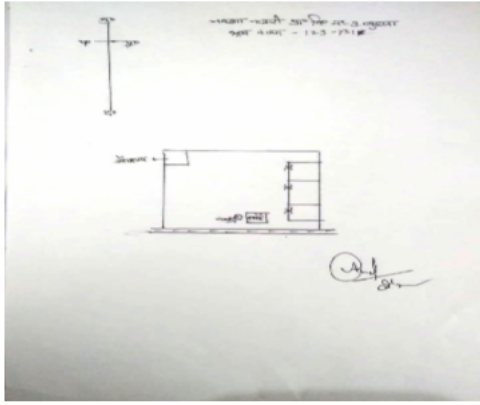

निर्वाचक रजिस्ट्रीकरण अधिकारी

Nazri Naksha

Google Map View

Polling Station Building Front View

Polling Station Front View

Cad View

Key MAP View

1 नाम : शमीम पिता का नाम: इक्रबाल मकान संख्या : 00 आयु : 47 लिंग : पुरुष	YQE2927481 फोटो उपलब्ध है	2 नाम : नाज़मा परवीन पति का नाम: मौ. सनव्वर कुरेशी मकान संख्या : 00 आयु : 44 लिंग : महिला	YQE2954592 फोटो उपलब्ध है	3 नाम : रहीम अली पिता का नाम: रियासत अली मकान संख्या : 00 आयु : 41 लिंग : पुरुष	YQE2959419 फोटो उपलब्ध है
4 नाम : अकरम अली पिता का नाम: असगर अली मकान संख्या : 0 आयु : 38 लिंग : पुरुष	YQE0034835 फोटो उपलब्ध है	5 नाम : गुलिस्ता पति का नाम: रईस मकान संख्या : 00 आयु : 38 लिंग : महिला	YQE2959435 फोटो उपलब्ध है	6 नाम : मोहम्मद दाऊद पिता का नाम: इरशाद मकान संख्या : 00 आयु : 31 लिंग : पुरुष	YQE2941250 फोटो उपलब्ध है
7 नाम : मुसाहिब पिता का नाम: उमरदीन मकान संख्या : 00 आयु : 25 लिंग : पुरुष	YQE2947703 फोटो उपलब्ध है	8 नाम : गुलनाज़ पिता का नाम: उमरदीन मकान संख्या : 00 आयु : 23 लिंग : महिला	YQE2947729 फोटो उपलब्ध है	9 नाम : रफीकन पति का नाम: ईस्लाम मकान संख्या : ८०० / १८ आयु : 73 लिंग : महिला	YQE1051994 फोटो उपलब्ध है
10 नाम : मुजम्मिल पिता का नाम: ईस्लाम मकान संख्या : ८०० / १८ आयु : 36 लिंग : पुरुष	YQE1052000 फोटो उपलब्ध है	11 नाम : शमा परवीन पति का नाम: शाहिल खान मकान संख्या : ८०० / १८ आयु : 34 लिंग : महिला	YQE1052026 फोटो उपलब्ध है	12 नाम : आरिफ अली पिता का नाम: खुरशेद अली मकान संख्या : ८०० / ३३ आयु : 37 लिंग : पुरुष	YQE1052034 फोटो उपलब्ध है
13 नाम : समीना पति का नाम: आरिफ अली मकान संख्या : ८०० / ३३ आयु : 37 लिंग : महिला	YQE1052042 फोटो उपलब्ध है	14 नाम : रुखसार पति का नाम: फरमान मकान संख्या : 80/46ख आयु : 30 लिंग : महिला	YQE2934438 फोटो उपलब्ध है	15 नाम : गुलिस्ता पति का नाम: गय्यूर मकान संख्या : 80/53, 0 आयु : 30 लिंग : महिला	YQE2627180 फोटो उपलब्ध है
# 16 नाम : शमा परवीन पति का नाम: शहजाद मकान संख्या : 259 आयु : 32 लिंग : महिला	YQE1946581 फोटो उपलब्ध है	17 नाम : मोहम्मद सुहैल पति का नाम: वकील मकान संख्या : 323 आयु : 20 लिंग : पुरुष	YQE2820140 फोटो उपलब्ध है	18 नाम : हीना अल्वी पति का नाम: साजिद मकान संख्या : 334 आयु : 27 लिंग : महिला	YQE3015443 फोटो उपलब्ध है
19 नाम : उस्मान पिता का नाम: इरफान मकान संख्या : 800 आयु : 36 लिंग : पुरुष	YQE2386191 फोटो उपलब्ध है	20 नाम : आसमा पति का नाम: उस्मान मकान संख्या : 800 आयु : 34 लिंग : महिला	YQE2386209 फोटो उपलब्ध है	21 नाम : रुकसार पति का नाम: सूमी खान मकान संख्या : 800 आयु : 31 लिंग : महिला	YQE2579381 फोटो उपलब्ध है
22 नाम : तहसीन पिता का नाम: इरफान मकान संख्या : 800 आयु : 25 लिंग : पुरुष	YQE2386217 फोटो उपलब्ध है	23 नाम : ओसामा पिता का नाम: ज़रीफ अहमद मकान संख्या : 800 आयु : 24 लिंग : पुरुष	YQE2579449 फोटो उपलब्ध है	24 नाम : निशा प्रवीण पिता का नाम: मो आलिम मकान संख्या : 800 आयु : 23 लिंग : महिला	YQE2458784 फोटो उपलब्ध है
25 नाम : मुस्कान पिता का नाम: साजिद मकान संख्या : 800 आयु : 23 लिंग : महिला	YQE2510444 फोटो उपलब्ध है	26 नाम : सानिया पिता का नाम: सलीम मकान संख्या : 800 आयु : 22 लिंग : महिला	YQE2510436 फोटो उपलब्ध है	27 नाम : सानिया पिता का नाम: मोहम्मद मुर्तुजा मकान संख्या : 800 आयु : 21 लिंग : महिला	YQE2820181 फोटो उपलब्ध है
28 नाम : हिना पिता का नाम: इकराम अली खं मकान संख्या : 800/38 आयु : 32 लिंग : महिला	YQE1290576 फोटो उपलब्ध है	29 नाम : निशा पति का नाम: इरशाद अली मकान संख्या : 800/4 आयु : 56 लिंग : महिला	MFZ1749936 फोटो उपलब्ध है	30 नाम : ईशा पिता का नाम: इनाम खान मकान संख्या : 800/4 आयु : 21 लिंग : महिला	YQE2674273 फोटो उपलब्ध है