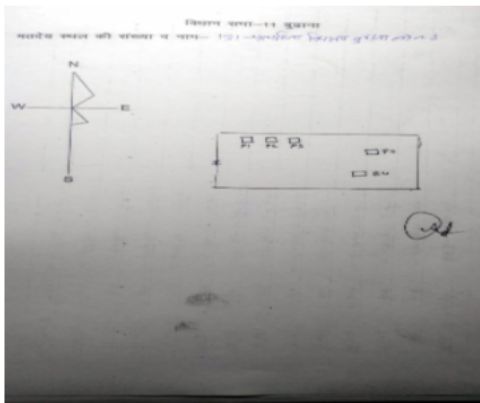

निर्वाचक रजिस्ट्रीकरण अधिकारी

Nazri Naksha

Google Map View

Polling Station Building Front View

Polling Station Front View

Cad View

Key MAP View

1 नाम : शमीम पिता का नाम: इक्रबाल मकान संख्या : 00 आयु : 47 लिंग : पुरुष	YQE2927481 फोटो उपलब्ध है	2 नाम : नाज़मा परवीन पति का नाम: मौ. सनव्वर कुरेशी मकान संख्या : 00 आयु : 44 लिंग : महिला	YQE2954592 फोटो उपलब्ध है	3 नाम : रहीम अली पिता का नाम: रियासत अली मकान संख्या : 00 आयु : 41 लिंग : पुरुष	YQE2959419 फोटो उपलब्ध है
4 नाम : अकरम अली पिता का नाम: असगर अली मकान संख्या : 0 आयु : 38 लिंग : पुरुष	YQE0034835 फोटो उपलब्ध है	5 नाम : गुलिस्ता पति का नाम: रईस मकान संख्या : 00 आयु : 38 लिंग : महिला	YQE2959435 फोटो उपलब्ध है	6 नाम : मोहम्मद दाऊद पिता का नाम: इरशाद मकान संख्या : 00 आयु : 31 लिंग : पुरुष	YQE2941250 फोटो उपलब्ध है
7 नाम : मुसाहिब पिता का नाम: उमरदीन मकान संख्या : 00 आयु : 25 लिंग : पुरुष	YQE2947703 फोटो उपलब्ध है	8 नाम : गुलनाज़ पिता का नाम: उमरदीन मकान संख्या : 00 आयु : 23 लिंग : महिला	YQE2947729 फोटो उपलब्ध है	9 नाम : रफीकन पति का नाम: ईस्लाम मकान संख्या : ८०० / १८ आयु : 73 लिंग : महिला	YQE1051994 फोटो उपलब्ध है
10 नाम : मुजम्मिल पिता का नाम: ईस्लाम मकान संख्या : ८०० / १८ आयु : 36 लिंग : पुरुष	YQE1052000 फोटो उपलब्ध है	11 नाम : शमा परवीन पति का नाम: शाहिल खान मकान संख्या : ८०० / १८ आयु : 34 लिंग : महिला	YQE1052026 फोटो उपलब्ध है	12 नाम : आरिफ अली पिता का नाम: खुरशेद अली मकान संख्या : ८०० / ३३ आयु : 37 लिंग : पुरुष	YQE1052034 फोटो उपलब्ध है
13 नाम : समीना पति का नाम: आरिफ अली मकान संख्या : ८०० / ३३ आयु : 37 लिंग : महिला	YQE1052042 फोटो उपलब्ध है	14 नाम : रुखसार पति का नाम: फरमान मकान संख्या : 80/46ख आयु : 30 लिंग : महिला	YQE2934438 फोटो उपलब्ध है	15 नाम : गुलिस्ता पति का नाम: गय्यूर मकान संख्या : 80/53, 0 आयु : 30 लिंग : महिला	YQE2627180 फोटो उपलब्ध है
# 16 नाम : शमा परवीन पति का नाम: शहजाद मकान संख्या : 259 आयु : 32 लिंग : महिला	YQE1946581 फोटो उपलब्ध है	17 नाम : मोहम्मद सुहैल पति का नाम: वकील मकान संख्या : 323 आयु : 20 लिंग : पुरुष	YQE2820140 फोटो उपलब्ध है	18 नाम : हीना अल्वी पति का नाम: साजिद मकान संख्या : 334 आयु : 27 लिंग : महिला	YQE3015443 फोटो उपलब्ध है
19 नाम : उस्मान पिता का नाम: इरफान मकान संख्या : 800 आयु : 36 लिंग : पुरुष	YQE2386191 फोटो उपलब्ध है	20 नाम : आसमा पति का नाम: उस्मान मकान संख्या : 800 आयु : 34 लिंग : महिला	YQE2386209 फोटो उपलब्ध है	21 नाम : रुकसार पति का नाम: सूमी खान मकान संख्या : 800 आयु : 31 लिंग : महिला	YQE2579381 फोटो उपलब्ध है
22 नाम : तहसीन पिता का नाम: इरफान मकान संख्या : 800 आयु : 25 लिंग : पुरुष	YQE2386217 फोटो उपलब्ध है	23 नाम : ओसामा पिता का नाम: ज़रीफ अहमद मकान संख्या : 800 आयु : 24 लिंग : पुरुष	YQE2579449 फोटो उपलब्ध है	24 नाम : निशा प्रवीण पिता का नाम: मो आलिम मकान संख्या : 800 आयु : 23 लिंग : महिला	YQE2458784 फोटो उपलब्ध है
25 नाम : मुस्कान पिता का नाम: साजिद मकान संख्या : 800 आयु : 23 लिंग : महिला	YQE2510444 फोटो उपलब्ध है	26 नाम : सानिया पिता का नाम: सलीम मकान संख्या : 800 आयु : 22 लिंग : महिला	YQE2510436 फोटो उपलब्ध है	27 नाम : सानिया पिता का नाम: मोहम्मद मुर्तुजा मकान संख्या : 800 आयु : 21 लिंग : महिला	YQE2820181 फोटो उपलब्ध है
28 नाम : हिना पिता का नाम: इकराम अली खं मकान संख्या : 800/38 आयु : 32 लिंग : महिला	YQE1290576 फोटो उपलब्ध है	29 नाम : निशा पति का नाम: इरशाद अली मकान संख्या : 800/4 आयु : 56 लिंग : महिला	MFZ1749936 फोटो उपलब्ध है	30 नाम : ईशा पिता का नाम: इनाम खान मकान संख्या : 800/4 आयु : 21 लिंग : महिला	YQE2674273 फोटो उपलब्ध है