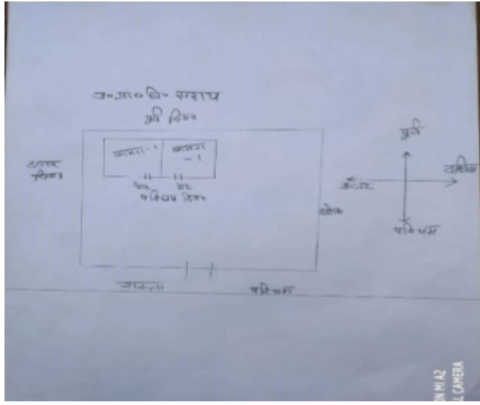

Nazri Naksha