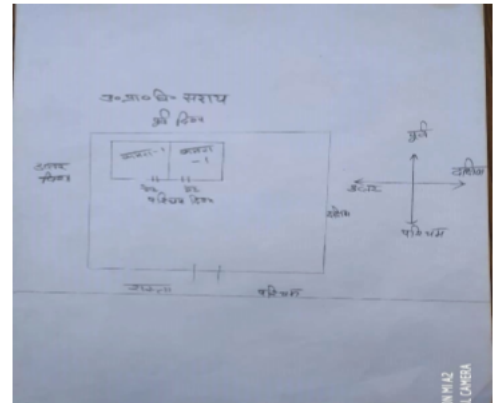

निर्वाचक रजिस्ट्रीकरण अधिकारी

Nazri Naksha

Google Map View

Polling Station Building Front View

Polling Station Front View

Cad View

Key MAP View

1	YQE3020286	नाम : खुशमीना पति का नाम: सनद्वर मकान संख्या : 0 आयु : 31 लिंग : महिला	2	YQE2687515	नाम : तोहीद पिता का नाम: सहीदू मकान संख्या : 0 आयु : 29 लिंग : पुरुष	3	YQE2762086	नाम : शोयब पिता का नाम: महबूब मकान संख्या : 00 आयु : 21 लिंग : पुरुष
4	YQE2687499	नाम : हसीन जहा पति का नाम: सादिक मकान संख्या : 01 आयु : 27 लिंग : महिला	5	YQE2927465	नाम : नजमा पति का नाम: सलीम मकान संख्या : 6 आयु : 22 लिंग : महिला	6	YQE2691434	नाम : फारुक पिता का नाम: समेदीन मकान संख्या : 13 आयु : 41 लिंग : पुरुष
7	YQE2963015	नाम : इमराना पति का नाम: कामिल मकान संख्या : 18 आयु : 35 लिंग : महिला	8	YQE3011244	नाम : आमीर पिता का नाम: अंग्रेज मकान संख्या : 51 आयु : 29 लिंग : पुरुष	9	YQE3011236	नाम : इमराना पति का नाम: अमीर मकान संख्या : 51 आयु : 28 लिंग : महिला
10	YQE3012606	नाम : सारुक पिता का नाम: अंग्रेज मकान संख्या : 51 आयु : 27 लिंग : पुरुष	11	YQE2963189	नाम : माना पति का नाम: शारूक मकान संख्या : 126 आयु : 25 लिंग : महिला	12	KRL2335644	नाम : सनेश पति का नाम: राम कुमार मकान संख्या : 208 आयु : 44 लिंग : महिला
13	KRL2335636	नाम : प्रदेशी पिता का नाम: धर्मपाल मकान संख्या : 208 आयु : 42 लिंग : पुरुष	14	YQE0639815	नाम : प्रमोद पिता का नाम: धर्मपाल मकान संख्या : 208 आयु : 32 लिंग : पुरुष	15	YQE2331718	नाम : पारुल पति का नाम: प्रमोद मकान संख्या : 208 आयु : 25 लिंग : महिला
16	YQE2676948	नाम : सिमरन पति का नाम: प्रदीप मकान संख्या : 208 आयु : 24 लिंग : महिला	17	UP/82/405/0141291	नाम : धर्मपाल पिता का नाम: राम स्वरुप मकान संख्या : 208प आयु : 59 लिंग : पुरुष	18	UP/82/405/0141292	नाम : चरणी पति का नाम: धर्मपाल मकान संख्या : 208प आयु : 58 लिंग : महिला
19	YQE2187045	नाम : प्रदीप पिता का नाम: धर्मपाल मकान संख्या : 208 प आयु : 31 लिंग : पुरुष	20	YQE1007053	नाम : अरविन्द कुमार पिता का नाम: सहेन्द्र पाल मकान संख्या : 209 आयु : 31 लिंग : पुरुष	21	YQE1539501	नाम : सहेन्द्रपाल पिता का नाम: कलीराम मकान संख्या : 209प आयु : 67 लिंग : पुरुष
22	UP/82/405/0141290	नाम : माया पति का नाम: सहेन्द्र मकान संख्या : 209प आयु : 65 लिंग : महिला	23	YQE2067858	नाम : राहुल पिता का नाम: ईश्वर सिंह मकान संख्या : 210 आयु : 29 लिंग : पुरुष	24	YQE2777043	नाम : वर्षा पति का नाम: राहुल मकान संख्या : 210 आयु : 21 लिंग : महिला
25	KRL2472249	नाम : ईश्वर पिता का नाम: सुखवीर मकान संख्या : 210प आयु : 46 लिंग : पुरुष	26	KRL2472280	नाम : रमेशो पति का नाम: ईश्वर मकान संख्या : 210प आयु : 44 लिंग : महिला	27	YQE1839158	नाम : अंकुर पिता का नाम: ईश्वर सिंह मकान संख्या : २१०प आयु : 27 लिंग : पुरुष
28	KRL2553642	नाम : कुलदीप पिता का नाम: घसीदू मकान संख्या : 211 आयु : 40 लिंग : पुरुष	29	YQE2331783	नाम : काजल पति का नाम: कुलदीप मकान संख्या : 211 आयु : 30 लिंग : महिला	30	YQE1760537	नाम : ज्योति पति का नाम: प्रदीप मकान संख्या : 211प आयु : 31 लिंग : महिला