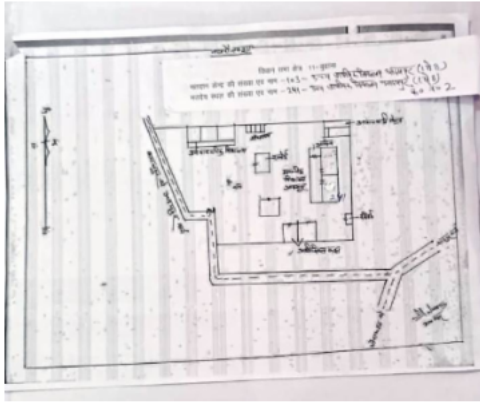

Nazri Naksha