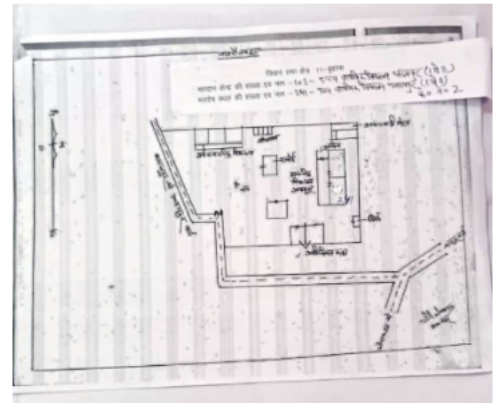

Key MAP View