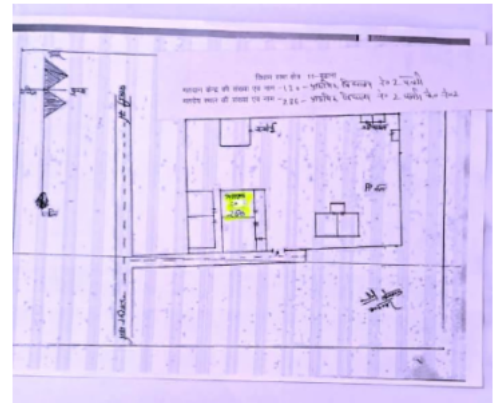

निर्वाचक रजिस्ट्रीकरण अधिकारी

Nazri Naksha

Google Map View

Polling Station Building Front View

Polling Station Front View

Cad View

Key MAP View

1	YQE2221968	नाम : हिना पति का नाम: सादत मकान संख्या : 199 आयु : 46 लिंग : महिला	2	YQE1771740	नाम : अजरुदीन पिता का नाम: शामुदीन मकान संख्या : 199 आयु : 31 लिंग : पुरुष	3	YQE1771716	नाम : नसरुदीन पिता का नाम: शामुदीन मकान संख्या : 199 आयु : 29 लिंग : पुरुष
4	YQE2952877	नाम : अन्सरा पिता का नाम: शमीम मकान संख्या : 201 आयु : 20 लिंग : महिला	5	YQE1848829	नाम : अबू बक्र पिता का नाम: उस्मान मकान संख्या : २०८ आयु : 27 लिंग : पुरुष	6	YQE2872653	नाम : सुमइला पिता का नाम: उस्मान मकान संख्या : 208 आयु : 20 लिंग : महिला
7	YQE2873446	नाम : शोएब पिता का नाम: शमीम मकान संख्या : 210 आयु : 31 लिंग : पुरुष	8	YQE2765774	नाम : तरचूम कुरेशी पिता का नाम: सईद कुरेशी मकान संख्या : 210 आयु : 28 लिंग : महिला	9	YQE1920727	नाम : सलमान पिता का नाम: सईद मकान संख्या : 210 आयु : 26 लिंग : पुरुष
10	YQE2317311	नाम : वसीम कुरेशी पिता का नाम: सईद मकान संख्या : 210 आयु : 24 लिंग : पुरुष	11	YQE2874188	नाम : लीम्सा पिता का नाम: शमीम मकान संख्या : 210 आयु : 23 लिंग : महिला	12	YQE2765691	नाम : शाहिब कुरेशी पिता का नाम: सईद अहमद मकान संख्या : 210 आयु : 21 लिंग : पुरुष
13	YQE2871507	नाम : अनस पिता का नाम: शमीम मकान संख्या : 210 आयु : 21 लिंग : पुरुष	14	YQE2749075	नाम : ज़िशब पिता का नाम: सत्तार मकान संख्या : 210 आयु : 20 लिंग : पुरुष	15	YQE2749596	नाम : फैसल पिता का नाम: सत्तार मकान संख्या : 210 आयु : 20 लिंग : पुरुष
16	YQE2952752	नाम : सालिब पिता का नाम: शमीम मकान संख्या : 210 आयु : 20 लिंग : पुरुष	17	YQE2317337	नाम : सोनू पिता का नाम: मुर्तुजा मकान संख्या : 211 आयु : 25 लिंग : पुरुष	18	YQE2766111	नाम : मुनीजा पति का नाम: नवाब मकान संख्या : 212 आयु : 61 लिंग : महिला
19	YQE2765477	नाम : मन्तू पिता का नाम: नफीस मकान संख्या : 212 आयु : 46 लिंग : पुरुष	20	YQE2453587	नाम : सन्नो पति का नाम: मुस्तकीम मकान संख्या : 212 आयु : 39 लिंग : महिला	21	YQE2453595	नाम : महजबी पति का नाम: साजिद मकान संख्या : 212 आयु : 34 लिंग : महिला
22	YQE2766905	नाम : रसीना पति का नाम: मन्तू मकान संख्या : 212 आयु : 32 लिंग : महिला	23	YQE2765550	नाम : तरचूम पिता का नाम: नवाब मकान संख्या : 212 आयु : 25 लिंग : महिला	24	YQE1771633	नाम : आसिफ पिता का नाम: आदा मकान संख्या : 218 आयु : 31 लिंग : पुरुष
25	YQE1982453	नाम : कौशर पति का नाम: नईम मकान संख्या : 223 आयु : 28 लिंग : महिला	26	YQE2873867	नाम : रुक्सहार पिता का नाम: भूरा मकान संख्या : 227 आयु : 37 लिंग : महिला	27	YQE2873719	नाम : शबी पिता का नाम: भूरा मकान संख्या : 227 आयु : 35 लिंग : महिला
28	YQE2872547	नाम : सावेज पिता का नाम: भूरा मकान संख्या : 227 आयु : 25 लिंग : पुरुष	29	YQE2873438	नाम : मुस्कान पिता का नाम: भूरा मकान संख्या : 227 आयु : 25 लिंग : महिला	30	YQE2219855	नाम : नेहा पति का नाम: उबेदुर्हमान मकान संख्या : 229 आयु : 42 लिंग : महिला