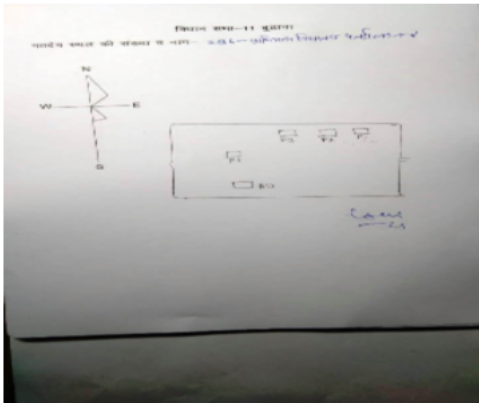

निर्वाचक रजिस्ट्रीकरण अधिकारी

Nazri Naksha

Google Map View

Polling Station Building Front View

Polling Station Front View

Cad View

Key MAP View

1	YQE2221968	नाम : हिना पति का नाम: सादत मकान संख्या : 199 आयु : 46 लिंग : महिला	2	YQE1771740	नाम : अजरुदीन पिता का नाम: शामुदीन मकान संख्या : 199 आयु : 31 लिंग : पुरुष	3	YQE1771716	नाम : नसरुदीन पिता का नाम: शामुदीन मकान संख्या : 199 आयु : 29 लिंग : पुरुष
4	YQE2952877	नाम : अन्सरा पिता का नाम: शमीम मकान संख्या : 201 आयु : 20 लिंग : महिला	5	YQE1848829	नाम : अबू बक्र पिता का नाम: उस्मान मकान संख्या : २०८ आयु : 27 लिंग : पुरुष	6	YQE2872653	नाम : सुमइला पिता का नाम: उस्मान मकान संख्या : 208 आयु : 20 लिंग : महिला
7	YQE2873446	नाम : शोएब पिता का नाम: शमीम मकान संख्या : 210 आयु : 31 लिंग : पुरुष	8	YQE2765774	नाम : तरचूम कुरेशी पिता का नाम: सईद कुरेशी मकान संख्या : 210 आयु : 28 लिंग : महिला	9	YQE1920727	नाम : सलमान पिता का नाम: सईद मकान संख्या : 210 आयु : 26 लिंग : पुरुष
10	YQE2317311	नाम : वसीम कुरेशी पिता का नाम: सईद मकान संख्या : 210 आयु : 24 लिंग : पुरुष	11	YQE2874188	नाम : लीम्सा पिता का नाम: शमीम मकान संख्या : 210 आयु : 23 लिंग : महिला	12	YQE2765691	नाम : शाहिब कुरेशी पिता का नाम: सईद अहमद मकान संख्या : 210 आयु : 21 लिंग : पुरुष
13	YQE2871507	नाम : अनस पिता का नाम: शमीम मकान संख्या : 210 आयु : 21 लिंग : पुरुष	14	YQE2749075	नाम : ज़िशब पिता का नाम: सत्तार मकान संख्या : 210 आयु : 20 लिंग : पुरुष	15	YQE2749596	नाम : फैसल पिता का नाम: सत्तार मकान संख्या : 210 आयु : 20 लिंग : पुरुष
16	YQE2952752	नाम : सालिब पिता का नाम: शमीम मकान संख्या : 210 आयु : 20 लिंग : पुरुष	17	YQE2317337	नाम : सोनू पिता का नाम: मुर्तुजा मकान संख्या : 211 आयु : 25 लिंग : पुरुष	18	YQE2766111	नाम : मुनीजा पति का नाम: नवाब मकान संख्या : 212 आयु : 61 लिंग : महिला
19	YQE2765477	नाम : मन्तू पिता का नाम: नफीस मकान संख्या : 212 आयु : 46 लिंग : पुरुष	20	YQE2453587	नाम : सन्नो पति का नाम: मुस्तकीम मकान संख्या : 212 आयु : 39 लिंग : महिला	21	YQE2453595	नाम : महजबी पति का नाम: साजिद मकान संख्या : 212 आयु : 34 लिंग : महिला
22	YQE2766905	नाम : रसीना पति का नाम: मन्तू मकान संख्या : 212 आयु : 32 लिंग : महिला	23	YQE2765550	नाम : तरचूम पिता का नाम: नवाब मकान संख्या : 212 आयु : 25 लिंग : महिला	24	YQE1771633	नाम : आसिफ पिता का नाम: आदा मकान संख्या : 218 आयु : 31 लिंग : पुरुष
25	YQE1982453	नाम : कौशर पति का नाम: नईम मकान संख्या : 223 आयु : 28 लिंग : महिला	26	YQE2873867	नाम : रुक्सहार पिता का नाम: भूरा मकान संख्या : 227 आयु : 37 लिंग : महिला	27	YQE2873719	नाम : शबी पिता का नाम: भूरा मकान संख्या : 227 आयु : 35 लिंग : महिला
28	YQE2872547	नाम : सावेज पिता का नाम: भूरा मकान संख्या : 227 आयु : 25 लिंग : पुरुष	29	YQE2873438	नाम : मुस्कान पिता का नाम: भूरा मकान संख्या : 227 आयु : 25 लिंग : महिला	30	YQE2219855	नाम : नेहा पति का नाम: उबेदुर्हमान मकान संख्या : 229 आयु : 42 लिंग : महिला