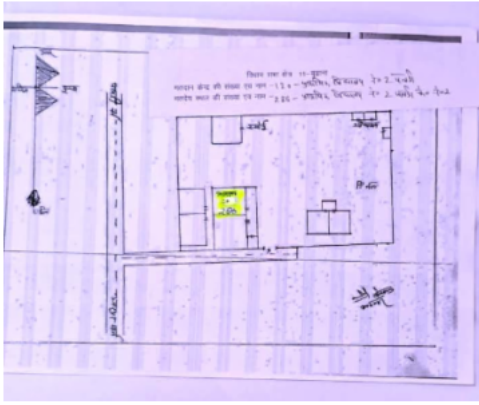

Nazri Naksha