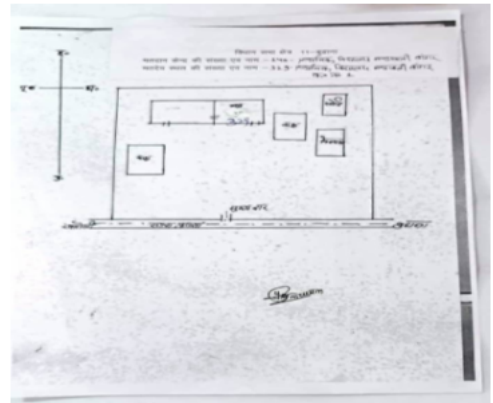

निर्वाचक रजिस्ट्रीकरण अधिकारी

Nazri Naksha

Google Map View

Polling Station Building Front View

Polling Station Front View

Cad View

Key MAP View

|    |                   |   |    |                   |   |    |            |  |
|----|-------------------|---|----|-------------------|---|----|------------|--|
| 1  | YQE2578714        | नाम : सचिन प्रताप<br>पिता का नाम: तेजपाल सिंग<br>मकान संख्या : 0<br>आयु : 29 लिंग : पुरुष | 2  | YQE2137867        | नाम : शेखर कुमार<br>पिता का नाम: सुखपाल सिंह<br>मकान संख्या : 00<br>आयु : 26 लिंग : पुरुष | 3  | YQE2578698 | नाम : आर्यमन<br>पिता का नाम: रघुवीर<br>मकान संख्या : 0<br>आयु : 23 लिंग : पुरुष                        |
| 4  | YQE2940500        | नाम : आकाश<br>पिता का नाम: चरण सिंह<br>मकान संख्या : 0<br>आयु : 23 लिंग : पुरुष           | 5  | YQE2571040        | नाम : कुशबू काश्यप<br>पिता का नाम: रामकुमार<br>मकान संख्या : 00<br>आयु : 22 लिंग : महिला  | 6  | YQE0196121 | नाम : हरेन्द्रशर्मा<br>पिता का नाम: राजकुमार<br>मकान संख्या : 1<br>आयु : 48 लिंग : पुरुष               |
| 7  | KRL1297944        | नाम : प्रदीप<br>पिता का नाम: सतबीर<br>मकान संख्या : 1<br>आयु : 47 लिंग : पुरुष            | 8  | KRL1473909        | नाम : सोनूकुमार<br>पिता का नाम: सतबीर<br>मकान संख्या : 1<br>आयु : 41 लिंग : पुरुष         | 9  | YQE0035279 | नाम : अन्जु<br>पिता का नाम: हरेन्द्रशर्मा<br>मकान संख्या : 1<br>आयु : 40 लिंग : महिला                  |
| 10 | YQE0781567        | नाम : ममता<br>पति का नाम: प्रदीप<br>मकान संख्या : 1<br>आयु : 39 लिंग : महिला              | 11 | KRL1473933        | नाम : मिटूराम<br>पति का नाम: तेजपाल<br>मकान संख्या : 2<br>आयु : 59 लिंग : महिला           | 12 | KRL1474055 | नाम : तेजपाल<br>पिता का नाम: जयसिंह<br>मकान संख्या : 2<br>आयु : 49 लिंग : पुरुष                        |
| 13 | KRL2565687        | नाम : कंवर पाल<br>पिता का नाम: जय सिंह<br>मकान संख्या : 2<br>आयु : 39 लिंग : पुरुष        | 14 | YQE2648301        | नाम : रेखा<br>पिता का नाम: तेजपाल<br>मकान संख्या : 02<br>आयु : 21 लिंग : महिला            | 15 | KRL1297928 | नाम : कृष्णपाल<br>पिता का नाम: मुन्शी<br>मकान संख्या : 3<br>आयु : 56 लिंग : पुरुष                      |
| 16 | UP/82/405/0474511 | नाम : सुदेश<br>पति का नाम: कृष्णपाल<br>मकान संख्या : 3<br>आयु : 55 लिंग : महिला           | 17 | KRL2400828        | नाम : बिजेन्द्र<br>पिता का नाम: कृष्ण पाल<br>मकान संख्या : 3<br>आयु : 39 लिंग : पुरुष     | 18 | KRL2400844 | नाम : बबली<br>पति का नाम: बिजेन्द्र<br>मकान संख्या : 3<br>आयु : 38 लिंग : महिला                        |
| 19 | YQE2681898        | नाम : विवेक कुमार<br>पिता का नाम: कृष्णा पाल<br>मकान संख्या : 03<br>आयु : 25 लिंग : पुरुष | 20 | KRL1297910        | नाम : उषादेवी<br>पति का नाम: कैलाशचन्द<br>मकान संख्या : 4<br>आयु : 78 लिंग : महिला        | 21 | KRL2134674 | नाम : विजेन्द्र कुमार<br>पिता का नाम: कैलाश चन्द<br>मकान संख्या : 4<br>आयु : 46 लिंग : पुरुष           |
| 22 | YQE0184432        | नाम : रोहित<br>पिता का नाम: कैलाश<br>मकान संख्या : 4<br>आयु : 38 लिंग : पुरुष             | 23 | YQE0781096        | नाम : प्रवेश<br>पति का नाम: रोहित<br>मकान संख्या : 4<br>आयु : 36 लिंग : महिला             | 24 | YQE0781062 | नाम : मोहित शर्मा<br>पिता का नाम: कैलाश चन्द<br>मकान संख्या : 4<br>आयु : 30 लिंग : पुरुष               |
| 25 | KRL1474121        | नाम : बिजेन्द्र<br>पिता का नाम: बेगराम<br>मकान संख्या : 5<br>आयु : 70 लिंग : पुरुष        | 26 | UP/82/405/0474572 | नाम : राजदुलारी<br>पति का नाम: बिजेन्द्र<br>मकान संख्या : 5<br>आयु : 62 लिंग : महिला      | 27 | KRL1473867 | नाम : विष्णु गोयल उर्फ सोनू गोयल<br>पिता का नाम: बिजेन्द्र<br>मकान संख्या : 5<br>आयु : 43 लिंग : पुरुष |
| 28 | KRL2400570        | नाम : मोनू कुमार<br>पिता का नाम: बिजेन्द्र<br>मकान संख्या : 5<br>आयु : 37 लिंग : पुरुष    | 29 | UP/82/405/0474509 | नाम : समन्दी<br>पति का नाम: हरपाल<br>मकान संख्या : 6<br>आयु : 59 लिंग : महिला             | 30 | YQE0781690 | नाम : रविन्द्र कुमार<br>पिता का नाम: हरपाल<br>मकान संख्या : 6<br>आयु : 32 लिंग : पुरुष                 |