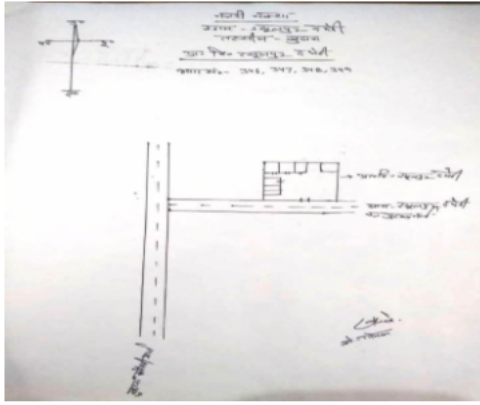

Nazri Naksha