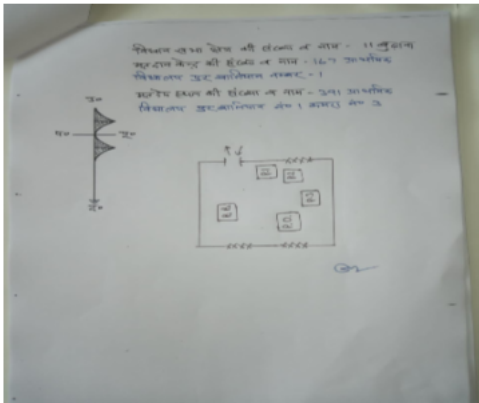

निर्वाचक रजिस्ट्रीकरण अधिकारी

Nazri Naksha

Google Map View

Polling Station Building Front View

Polling Station Front View

Cad View

Key MAP View

1 नाम : चंद्रा मोहन पिता का नाम: कृष्णपाल मकान संख्या : 0 आयु : 21 लिंग : पुरुष	YQE2942613 फोटो उपलब्ध है	2 नाम : आयुषी जैन पिता का नाम: नीरज जैन मकान संख्या : 24 आयु : 22 लिंग : महिला	YQE2564029 फोटो उपलब्ध है	3 नाम : रुकैया पति का नाम: हाशिम मकान संख्या : 202 आयु : 29 लिंग : महिला	YQE2947448 फोटो उपलब्ध है
4 नाम : आदित्य पिता का नाम: अरविंद कुमार डीजी मकान संख्या : 245 आयु : 19 लिंग : पुरुष	YQE2992444 फोटो उपलब्ध है	5 नाम : कुन्ता पति का नाम: वीर सिंह मकान संख्या : 493 आयु : 75 लिंग : महिला	KRL1717487 फोटो उपलब्ध है	6 नाम : कलावती पति का नाम: ओमकार मकान संख्या : 493 आयु : 71 लिंग : महिला	KRL1717461 फोटो उपलब्ध है
7 नाम : राजबाला पति का नाम: राजवीर मकान संख्या : 493 आयु : 66 लिंग : महिला	KRL1717479 फोटो उपलब्ध है	8 नाम : रविन्द्र पिता का नाम: भंवर सिंह मकान संख्या : 493 आयु : 59 लिंग : पुरुष	KRL2586543 फोटो उपलब्ध है	9 नाम : कालुराम पिता का नाम: भंवर सिंह मकान संख्या : 493 आयु : 55 लिंग : पुरुष	KRL2320539 फोटो उपलब्ध है
10 नाम : बबीता पति का नाम: कालुराम मकान संख्या : 493 आयु : 53 लिंग : महिला	KRL2320547 फोटो उपलब्ध है	11 नाम : प्रहलाद पिता का नाम: बीरसेन मकान संख्या : 493 आयु : 49 लिंग : पुरुष	KRL1717529 फोटो उपलब्ध है	12 नाम : नरेश पिता का नाम: बीरसेन मकान संख्या : 493 आयु : 47 लिंग : पुरुष	KRL2379139 फोटो उपलब्ध है
13 नाम : देशपाल पिता का नाम: राजवीर मकान संख्या : 493 आयु : 44 लिंग : पुरुष	KRL2379113 फोटो उपलब्ध है	14 नाम : दीपा पति का नाम: देशपाल मकान संख्या : 493 आयु : 42 लिंग : महिला	KRL2370906 फोटो उपलब्ध है	15 नाम : प्रदीप पिता का नाम: ओमकार मकान संख्या : 493 आयु : 39 लिंग : पुरुष	YQE1063965 फोटो उपलब्ध है
16 नाम : पूजा पति का नाम: विकास कुमार मकान संख्या : 493 आयु : 39 लिंग : महिला	YQE1065135 फोटो उपलब्ध है	17 नाम : सुधा पति का नाम: प्रदीप मकान संख्या : 493 आयु : 35 लिंग : महिला	YQE0339986 फोटो उपलब्ध है	18 नाम : रेनु पति का नाम: नरेश मकान संख्या : 493 आयु : 35 लिंग : महिला	YQE1887413 फोटो उपलब्ध है
19 नाम : दीपा पति का नाम: प्रहलाद सिंह मकान संख्या : 493 आयु : 31 लिंग : महिला	YQE1048008 फोटो उपलब्ध है	20 नाम : सोनम पति का नाम: कुलदीप मकान संख्या : 493 आयु : 28 लिंग : महिला	YQE2847978 फोटो उपलब्ध है	21 नाम : कुलदीप पिता का नाम: कालुराम मकान संख्या : 493 आयु : 27 लिंग : पुरुष	YQE2652642 फोटो उपलब्ध है
22 नाम : मीनू पति का नाम: दीपक मकान संख्या : 493 आयु : 26 लिंग : महिला	YQE2872513 फोटो उपलब्ध है	23 नाम : आरती पिता का नाम: कालुराम मकान संख्या : 493 आयु : 24 लिंग : महिला	YQE2652667 फोटो उपलब्ध है	24 नाम : अमन पिता का नाम: रविन्द्र मकान संख्या : 493 आयु : 24 लिंग : पुरुष	YQE2874378 फोटो उपलब्ध है
25 नाम : अंतिम पति का नाम: अंकुर मकान संख्या : 493 आयु : 22 लिंग : महिला	YQE2875318 फोटो उपलब्ध है	26 नाम : खतीजा पति का नाम: असलम मकान संख्या : 494 आयु : 56 लिंग : महिला	YQE0296236 फोटो उपलब्ध है	27 नाम : अली हसन पिता का नाम: इजाज अली मकान संख्या : 494 आयु : 55 लिंग : पुरुष	UP/82/405/0435187 फोटो उपलब्ध है
28 नाम : रिहाना पति का नाम: अली हसन मकान संख्या : 494 आयु : 54 लिंग : महिला	KRL1717198 फोटो उपलब्ध है	29 नाम : रुकसाना पति का नाम: तनवीर मकान संख्या : 494 आयु : 52 लिंग : महिला	YQE1063973 फोटो उपलब्ध है	30 नाम : जाहिद पिता का नाम: इजाजअली मकान संख्या : 494 आयु : 49 लिंग : पुरुष	YQE0296244 फोटो उपलब्ध है