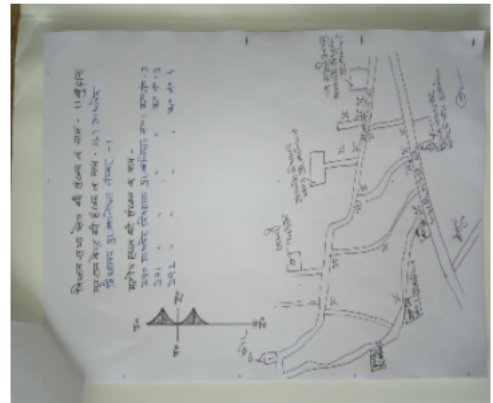

Key MAP View