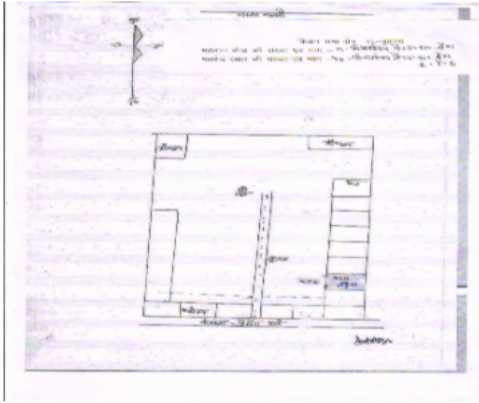

Nazri Naksha