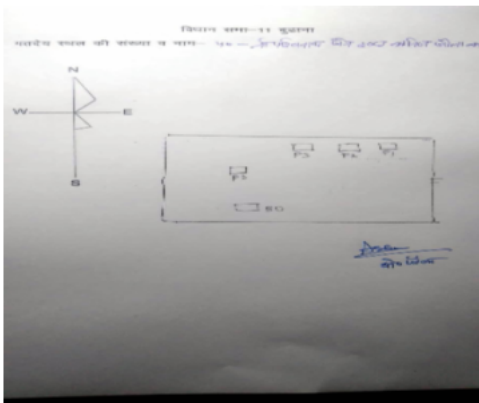

निर्वाचक रजिस्ट्रीकरण अधिकारी

Nazri Naksha

Google Map View

Polling Station Building Front View

Polling Station Front View

Cad View

Key MAP View

| | | | | | | | | | | | |
|----|-------------------|-----------------------------------------------------------------------------------------|----------------|-----|-------------------|-----------------------------------------------------------------------------------|----------------|----|-------------------|--------------------------------------------------------------------------------------------|----------------|
| 1 | UP/83/404/0468154 | नाम : मुनीजा पति का नाम: मुस्तकीम मकान संख्या : 89 आयु : 56 लिंग : महिला | फोटो उपलब्ध है | 2 | UP/83/404/0468156 | नाम : मुस्तकीम पिता का नाम: रफीक मकान संख्या : 89 आयु : 55 लिंग : पुरुष | फोटो उपलब्ध है | 3 | YQE2883882 | नाम : मसरूर जहाँ पति का नाम: मुस्ताक अली मकान संख्या : 89 आयु : 53 लिंग : महिला | फोटो उपलब्ध है |
| 4 | YQE1077197 | नाम : असफाक पिता का नाम: फारुक मकान संख्या : 89 आयु : 45 लिंग : पुरुष | फोटो उपलब्ध है | S 5 | MFZ2103281 | नाम : इरफान पिता का नाम: लीलू मकान संख्या : 89 आयु : 39 लिंग : पुरुष | फोटो उपलब्ध है | 6 | YQE2473171 | नाम : फरमाना पति का नाम: इरफान मकान संख्या : 89 आयु : 39 लिंग : महिला | फोटो उपलब्ध है |
| 7 | YQE1203207 | नाम : रिजवान पिता का नाम: तारीन मकान संख्या : 89 आयु : 35 लिंग : पुरुष | फोटो उपलब्ध है | 8 | MFZ0989418 | नाम : साहिल पति का नाम: इसफाक मकान संख्या : 89 आयु : 34 लिंग : महिला | फोटो उपलब्ध है | 9 | YQE1077627 | नाम : मुबारिक पिता का नाम: मुस्तकीम मकान संख्या : 89 आयु : 32 लिंग : पुरुष | फोटो उपलब्ध है |
| 10 | YQE0374322 | नाम : हसरत अली पिता का नाम: मुस्ताक अली मकान संख्या : 89 आयु : 32 लिंग : पुरुष | फोटो उपलब्ध है | 11 | YQE2816395 | नाम : सोनी पति का नाम: रिजवान मकान संख्या : 89 आयु : 31 लिंग : महिला | फोटो उपलब्ध है | 12 | YQE2816494 | नाम : नूर मोहम्मद पिता का नाम: मुस्ताक अली मकान संख्या : 89 आयु : 25 लिंग : पुरुष | फोटो उपलब्ध है |
| 13 | YQE2816460 | नाम : रुकसार पिता का नाम: मुस्ताक अली मकान संख्या : 89 आयु : 23 लिंग : महिला | फोटो उपलब्ध है | 14 | YQE2703973 | नाम : हसमत अली पिता का नाम: असफाक मकान संख्या : 89 आयु : 23 लिंग : पुरुष | फोटो उपलब्ध है | 15 | YQE2816338 | नाम : शबाना पिता का नाम: मुस्ताक अली मकान संख्या : 89 आयु : 21 लिंग : महिला | फोटो उपलब्ध है |
| 16 | MFZ1740851 | नाम : हनीफा पति का नाम: अखतर मकान संख्या : 90 आयु : 67 लिंग : महिला | फोटो उपलब्ध है | 17 | MFZ2000263 | नाम : अखतर पिता का नाम: मसुक मकान संख्या : 90 आयु : 66 लिंग : पुरुष | फोटो उपलब्ध है | 18 | UP/83/404/0468166 | नाम : नजीरन पति का नाम: उमरा मकान संख्या : 90 आयु : 63 लिंग : महिला | फोटो उपलब्ध है |
| 19 | MFZ1801422 | नाम : महफूज पिता का नाम: मशूक मकान संख्या : 90 आयु : 60 लिंग : पुरुष | फोटो उपलब्ध है | 20 | MFZ1740901 | नाम : खुरसेदी पति का नाम: महफूज मकान संख्या : 90 आयु : 58 लिंग : महिला | फोटो उपलब्ध है | 21 | MFZ1740844 | नाम : महबूब पिता का नाम: रियासत मकान संख्या : 90 आयु : 55 लिंग : पुरुष | फोटो उपलब्ध है |
| 22 | UP/83/404/0468415 | नाम : इन्तजार पिता का नाम: आसकली मकान संख्या : 90 आयु : 55 लिंग : पुरुष | फोटो उपलब्ध है | 23 | YQE1077379 | नाम : नज्जो पति का नाम: बाबू मकान संख्या : 90 आयु : 54 लिंग : महिला | फोटो उपलब्ध है | 24 | MFZ1740885 | नाम : सररो पति का नाम: महबूब मकान संख्या : 90 आयु : 53 लिंग : महिला | फोटो उपलब्ध है |
| 25 | UP/83/404/0468170 | नाम : मुरशीदा पति का नाम: इन्तजार मकान संख्या : 90 आयु : 53 लिंग : महिला | फोटो उपलब्ध है | 26 | MFZ0989442 | नाम : जुल्फकार अन्य: आशिक अली मकान संख्या : 90 आयु : 49 लिंग : पुरुष | फोटो उपलब्ध है | 27 | YQE1266618 | नाम : तारा पति का नाम: अय्यूब मकान संख्या : 90 आयु : 48 लिंग : महिला | फोटो उपलब्ध है |
| 28 | MFZ1801398 | नाम : रहनुमा पति का नाम: फरमान मकान संख्या : 90 आयु : 47 लिंग : महिला | फोटो उपलब्ध है | 29 | MFZ1740786 | नाम : सलीम पिता का नाम: मशकू मकान संख्या : 90 आयु : 47 लिंग : पुरुष | फोटो उपलब्ध है | 30 | MFZ1740802 | नाम : फरमान पिता का नाम: जानू मकान संख्या : 90 आयु : 46 लिंग : पुरुष | फोटो उपलब्ध है |