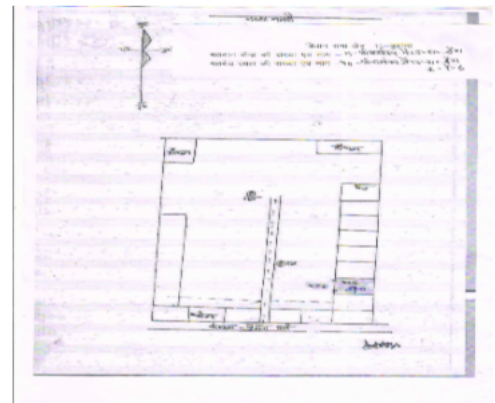

निर्वाचक रजिस्ट्रीकरण अधिकारी

Nazri Naksha

Google Map View

Polling Station Building Front View

Polling Station Front View

Cad View

Key MAP View

| | | | | | | | | | | | |
|----|-------------------|-----------------------------------------------------------------------------------------|----------------|-----|-------------------|-----------------------------------------------------------------------------------|----------------|----|-------------------|--------------------------------------------------------------------------------------------|----------------|
| 1 | UP/83/404/0468154 | नाम : मुनीजा पति का नाम: मुस्तकीम मकान संख्या : 89 आयु : 56 लिंग : महिला | फोटो उपलब्ध है | 2 | UP/83/404/0468156 | नाम : मुस्तकीम पिता का नाम: रफीक मकान संख्या : 89 आयु : 55 लिंग : पुरुष | फोटो उपलब्ध है | 3 | YQE2883882 | नाम : मसरूर जहाँ पति का नाम: मुस्ताक अली मकान संख्या : 89 आयु : 53 लिंग : महिला | फोटो उपलब्ध है |
| 4 | YQE1077197 | नाम : असफाक पिता का नाम: फारुक मकान संख्या : 89 आयु : 45 लिंग : पुरुष | फोटो उपलब्ध है | S 5 | MFZ2103281 | नाम : इरफान पिता का नाम: लीलू मकान संख्या : 89 आयु : 39 लिंग : पुरुष | फोटो उपलब्ध है | 6 | YQE2473171 | नाम : फरमाना पति का नाम: इरफान मकान संख्या : 89 आयु : 39 लिंग : महिला | फोटो उपलब्ध है |
| 7 | YQE1203207 | नाम : रिजवान पिता का नाम: तारीन मकान संख्या : 89 आयु : 35 लिंग : पुरुष | फोटो उपलब्ध है | 8 | MFZ0989418 | नाम : साहिल पति का नाम: इसफाक मकान संख्या : 89 आयु : 34 लिंग : महिला | फोटो उपलब्ध है | 9 | YQE1077627 | नाम : मुबारिक पिता का नाम: मुस्तकीम मकान संख्या : 89 आयु : 32 लिंग : पुरुष | फोटो उपलब्ध है |
| 10 | YQE0374322 | नाम : हसरत अली पिता का नाम: मुस्ताक अली मकान संख्या : 89 आयु : 32 लिंग : पुरुष | फोटो उपलब्ध है | 11 | YQE2816395 | नाम : सोनी पति का नाम: रिजवान मकान संख्या : 89 आयु : 31 लिंग : महिला | फोटो उपलब्ध है | 12 | YQE2816494 | नाम : नूर मोहम्मद पिता का नाम: मुस्ताक अली मकान संख्या : 89 आयु : 25 लिंग : पुरुष | फोटो उपलब्ध है |
| 13 | YQE2816460 | नाम : रुकसार पिता का नाम: मुस्ताक अली मकान संख्या : 89 आयु : 23 लिंग : महिला | फोटो उपलब्ध है | 14 | YQE2703973 | नाम : हसमत अली पिता का नाम: असफाक मकान संख्या : 89 आयु : 23 लिंग : पुरुष | फोटो उपलब्ध है | 15 | YQE2816338 | नाम : शबाना पिता का नाम: मुस्ताक अली मकान संख्या : 89 आयु : 21 लिंग : महिला | फोटो उपलब्ध है |
| 16 | MFZ1740851 | नाम : हनीफा पति का नाम: अखतर मकान संख्या : 90 आयु : 67 लिंग : महिला | फोटो उपलब्ध है | 17 | MFZ2000263 | नाम : अखतर पिता का नाम: मसुक मकान संख्या : 90 आयु : 66 लिंग : पुरुष | फोटो उपलब्ध है | 18 | UP/83/404/0468166 | नाम : नजीरन पति का नाम: उमरा मकान संख्या : 90 आयु : 63 लिंग : महिला | फोटो उपलब्ध है |
| 19 | MFZ1801422 | नाम : महफूज पिता का नाम: मशूक मकान संख्या : 90 आयु : 60 लिंग : पुरुष | फोटो उपलब्ध है | 20 | MFZ1740901 | नाम : खुरसेदी पति का नाम: महफूज मकान संख्या : 90 आयु : 58 लिंग : महिला | फोटो उपलब्ध है | 21 | MFZ1740844 | नाम : महबूब पिता का नाम: रियासत मकान संख्या : 90 आयु : 55 लिंग : पुरुष | फोटो उपलब्ध है |
| 22 | UP/83/404/0468415 | नाम : इन्तजार पिता का नाम: आसकली मकान संख्या : 90 आयु : 55 लिंग : पुरुष | फोटो उपलब्ध है | 23 | YQE1077379 | नाम : नज्जो पति का नाम: बाबू मकान संख्या : 90 आयु : 54 लिंग : महिला | फोटो उपलब्ध है | 24 | MFZ1740885 | नाम : सररो पति का नाम: महबूब मकान संख्या : 90 आयु : 53 लिंग : महिला | फोटो उपलब्ध है |
| 25 | UP/83/404/0468170 | नाम : मुरशीदा पति का नाम: इन्तजार मकान संख्या : 90 आयु : 53 लिंग : महिला | फोटो उपलब्ध है | 26 | MFZ0989442 | नाम : जुल्फकार अन्य: आशिक अली मकान संख्या : 90 आयु : 49 लिंग : पुरुष | फोटो उपलब्ध है | 27 | YQE1266618 | नाम : तारा पति का नाम: अय्यूब मकान संख्या : 90 आयु : 48 लिंग : महिला | फोटो उपलब्ध है |
| 28 | MFZ1801398 | नाम : रहनुमा पति का नाम: फरमान मकान संख्या : 90 आयु : 47 लिंग : महिला | फोटो उपलब्ध है | 29 | MFZ1740786 | नाम : सलीम पिता का नाम: मशकू मकान संख्या : 90 आयु : 47 लिंग : पुरुष | फोटो उपलब्ध है | 30 | MFZ1740802 | नाम : फरमान पिता का नाम: जानू मकान संख्या : 90 आयु : 46 लिंग : पुरुष | फोटो उपलब्ध है |