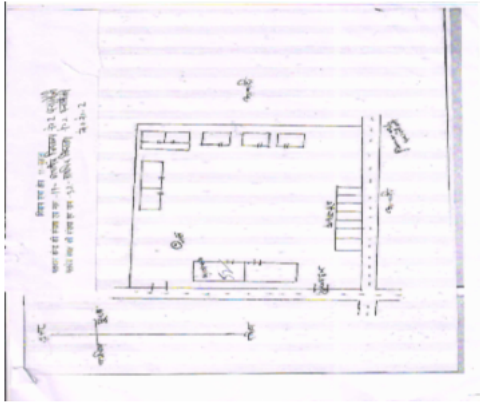

निर्वाचक रजिस्ट्रीकरण अधिकारी

Nazri Naksha

Google Map View

Polling Station Building Front View

Polling Station Front View

Cad View

Key MAP View

1	MFZ1301738	नाम : शशी पति का नाम: जसवीर मकान संख्या : 327 आयु : 76 लिंग : महिला	फोटो उपलब्ध है	2	YQE0317388	नाम : जसवीर पिता का नाम: मलखान मकान संख्या : 327 आयु : 73 लिंग : पुरुष	फोटो उपलब्ध है	3	UP/83/404/0498182	नाम : तेजवीर पिता का नाम: मलखान मकान संख्या : 327 आयु : 71 लिंग : पुरुष	फोटो उपलब्ध है
4	MFZ1092147	नाम : सुष्मा पति का नाम: धर्मपाल मकान संख्या : 327 आयु : 70 लिंग : महिला	फोटो उपलब्ध है	5	MFZ1301308	नाम : जयवीर पिता का नाम: मलखान मकान संख्या : 327 आयु : 66 लिंग : पुरुष	फोटो उपलब्ध है	6	MFZ1301365	नाम : जयवीरी पति का नाम: जयवीर मकान संख्या : 327 आयु : 63 लिंग : महिला	फोटो उपलब्ध है
7	MFZ1092154	नाम : रामबीर पिता का नाम: धर्मपाल मकान संख्या : 327 आयु : 51 लिंग : पुरुष	फोटो उपलब्ध है	8	UP/83/404/0498207	नाम : प्रवीण पिता का नाम: धर्मपाल मकान संख्या : 327 आयु : 50 लिंग : पुरुष	फोटो उपलब्ध है	9	MFZ1349653	नाम : संगीता पति का नाम: रामवीर मकान संख्या : 327 आयु : 47 लिंग : महिला	फोटो उपलब्ध है
10	MFZ1300987	नाम : सुधीर कुमार पिता का नाम: तेजबीर सिंह मकान संख्या : 327 आयु : 47 लिंग : पुरुष	फोटो उपलब्ध है	11	MFZ1301373	नाम : अनिता पति का नाम: राजेश मकान संख्या : 327 आयु : 46 लिंग : महिला	फोटो उपलब्ध है	12	YQE1273432	नाम : ब्रिजेश पिता का नाम: जसवीर मकान संख्या : 327 आयु : 45 लिंग : पुरुष	फोटो उपलब्ध है
13	MFZ1392448	नाम : राजलता पति का नाम: प्रवीण मकान संख्या : 327 आयु : 45 लिंग : महिला	फोटो उपलब्ध है	14	MFZ1301746	नाम : सतीश पिता का नाम: तेजवीर मकान संख्या : 327 आयु : 45 लिंग : पुरुष	फोटो उपलब्ध है	15	MFZ2121283	नाम : ओमवीर पिता का नाम: धर्मपाल मकान संख्या : 327 आयु : 44 लिंग : पुरुष	फोटो उपलब्ध है
16	YQE1273424	नाम : सीमा पति का नाम: ब्रिजेश मकान संख्या : 327 आयु : 42 लिंग : महिला	फोटो उपलब्ध है	17	YQE0444216	नाम : अंजो देवी पति का नाम: सुधीर कुमार मकान संख्या : 327 आयु : 42 लिंग : महिला	फोटो उपलब्ध है	18	YQE0444521	नाम : रवि कुमार पिता का नाम: जयवीर सिंह मकान संख्या : 327 आयु : 34 लिंग : पुरुष	फोटो उपलब्ध है
19	YQE1207125	नाम : अमीता सैनी पति का नाम: ओमवीर सैनी मकान संख्या : 327 आयु : 34 लिंग : महिला	फोटो उपलब्ध है	20	YQE0446278	नाम : विजय कुमार पिता का नाम: जयवीर सिंह मकान संख्या : 327 आयु : 32 लिंग : पुरुष	फोटो उपलब्ध है	21	YQE1932367	नाम : रेखा पति का नाम: सतीश मकान संख्या : 327 आयु : 30 लिंग : महिला	फोटो उपलब्ध है
22	YQE2763985	नाम : अनंत सैनी पिता का नाम: प्रवीण कुमार मकान संख्या : 327 आयु : 23 लिंग : पुरुष	फोटो उपलब्ध है	23	YQE2764322	नाम : वर्षा सैनी पिता का नाम: रामबीर सिंह मकान संख्या : 327 आयु : 22 लिंग : पुरुष	फोटो उपलब्ध है	24	YQE1587690	नाम : प्रिति सैनी पति का नाम: घनश्याम सैनी मकान संख्या : 327/3 आयु : 35 लिंग : महिला	फोटो उपलब्ध है
25	YQE2080810	नाम : कु नेहा पिता का नाम: अशोक कुमार मकान संख्या : 327/3 आयु : 26 लिंग : महिला	फोटो उपलब्ध है	26	UP/83/404/0498190	नाम : श्रीपाल पिता का नाम: जयमल मकान संख्या : 328 आयु : 75 लिंग : पुरुष	फोटो उपलब्ध है	27	UP/83/404/0498193	नाम : मिमलेश पति का नाम: राकेश मकान संख्या : 328 आयु : 52 लिंग : महिला	फोटो उपलब्ध है
28	MFZ0995589	नाम : कमलकान्त अन्य: शरीपाल सिंह मकान संख्या : 328 आयु : 45 लिंग : पुरुष	फोटो उपलब्ध है	29	MFZ1738657	नाम : शिक्षा देवी पति का नाम: कमल कान्त मकान संख्या : 328 आयु : 41 लिंग : महिला	फोटो उपलब्ध है	30	YQE1587633	नाम : मुकुल सैनी पिता का नाम: राकेश कुमार मकान संख्या : 328 आयु : 28 लिंग : पुरुष	फोटो उपलब्ध है