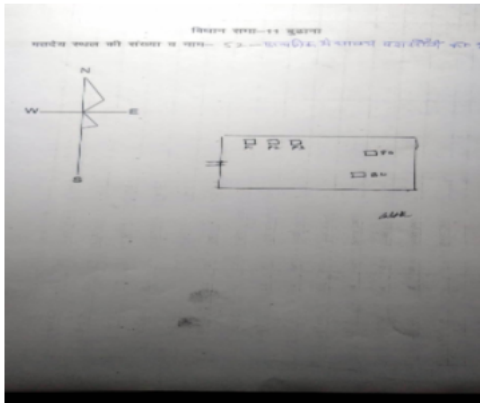

निर्वाचक रजिस्ट्रीकरण अधिकारी

Nazri Naksha

Google Map View

Polling Station Building Front View

Polling Station Front View

Cad View

Key MAP View

1	MFZ1301738	नाम : शशी पति का नाम: जसवीर मकान संख्या : 327 आयु : 76 लिंग : महिला	फोटो उपलब्ध है	2	YQE0317388	नाम : जसवीर पिता का नाम: मलखान मकान संख्या : 327 आयु : 73 लिंग : पुरुष	फोटो उपलब्ध है	3	UP/83/404/0498182	नाम : तेजवीर पिता का नाम: मलखान मकान संख्या : 327 आयु : 71 लिंग : पुरुष	फोटो उपलब्ध है
4	MFZ1092147	नाम : सुष्मा पति का नाम: धर्मपाल मकान संख्या : 327 आयु : 70 लिंग : महिला	फोटो उपलब्ध है	5	MFZ1301308	नाम : जयवीर पिता का नाम: मलखान मकान संख्या : 327 आयु : 66 लिंग : पुरुष	फोटो उपलब्ध है	6	MFZ1301365	नाम : जयवीरी पति का नाम: जयवीर मकान संख्या : 327 आयु : 63 लिंग : महिला	फोटो उपलब्ध है
7	MFZ1092154	नाम : रामबीर पिता का नाम: धर्मपाल मकान संख्या : 327 आयु : 51 लिंग : पुरुष	फोटो उपलब्ध है	8	UP/83/404/0498207	नाम : प्रवीण पिता का नाम: धर्मपाल मकान संख्या : 327 आयु : 50 लिंग : पुरुष	फोटो उपलब्ध है	9	MFZ1349653	नाम : संगीता पति का नाम: रामवीर मकान संख्या : 327 आयु : 47 लिंग : महिला	फोटो उपलब्ध है
10	MFZ1300987	नाम : सुधीर कुमार पिता का नाम: तेजबीर सिंह मकान संख्या : 327 आयु : 47 लिंग : पुरुष	फोटो उपलब्ध है	11	MFZ1301373	नाम : अनिता पति का नाम: राजेश मकान संख्या : 327 आयु : 46 लिंग : महिला	फोटो उपलब्ध है	12	YQE1273432	नाम : ब्रिजेश पिता का नाम: जसवीर मकान संख्या : 327 आयु : 45 लिंग : पुरुष	फोटो उपलब्ध है
13	MFZ1392448	नाम : राजलता पति का नाम: प्रवीण मकान संख्या : 327 आयु : 45 लिंग : महिला	फोटो उपलब्ध है	14	MFZ1301746	नाम : सतीश पिता का नाम: तेजवीर मकान संख्या : 327 आयु : 45 लिंग : पुरुष	फोटो उपलब्ध है	15	MFZ2121283	नाम : ओमवीर पिता का नाम: धर्मपाल मकान संख्या : 327 आयु : 44 लिंग : पुरुष	फोटो उपलब्ध है
16	YQE1273424	नाम : सीमा पति का नाम: ब्रिजेश मकान संख्या : 327 आयु : 42 लिंग : महिला	फोटो उपलब्ध है	17	YQE0444216	नाम : अंजो देवी पति का नाम: सुधीर कुमार मकान संख्या : 327 आयु : 42 लिंग : महिला	फोटो उपलब्ध है	18	YQE0444521	नाम : रवि कुमार पिता का नाम: जयवीर सिंह मकान संख्या : 327 आयु : 34 लिंग : पुरुष	फोटो उपलब्ध है
19	YQE1207125	नाम : अमीता सैनी पति का नाम: ओमवीर सैनी मकान संख्या : 327 आयु : 34 लिंग : महिला	फोटो उपलब्ध है	20	YQE0446278	नाम : विजय कुमार पिता का नाम: जयवीर सिंह मकान संख्या : 327 आयु : 32 लिंग : पुरुष	फोटो उपलब्ध है	21	YQE1932367	नाम : रेखा पति का नाम: सतीश मकान संख्या : 327 आयु : 30 लिंग : महिला	फोटो उपलब्ध है
22	YQE2763985	नाम : अनंत सैनी पिता का नाम: प्रवीण कुमार मकान संख्या : 327 आयु : 23 लिंग : पुरुष	फोटो उपलब्ध है	23	YQE2764322	नाम : वर्षा सैनी पिता का नाम: रामबीर सिंह मकान संख्या : 327 आयु : 22 लिंग : पुरुष	फोटो उपलब्ध है	24	YQE1587690	नाम : प्रिति सैनी पति का नाम: घनश्याम सैनी मकान संख्या : 327/3 आयु : 35 लिंग : महिला	फोटो उपलब्ध है
25	YQE2080810	नाम : कु नेहा पिता का नाम: अशोक कुमार मकान संख्या : 327/3 आयु : 26 लिंग : महिला	फोटो उपलब्ध है	26	UP/83/404/0498190	नाम : श्रीपाल पिता का नाम: जयमल मकान संख्या : 328 आयु : 75 लिंग : पुरुष	फोटो उपलब्ध है	27	UP/83/404/0498193	नाम : मिमलेश पति का नाम: राकेश मकान संख्या : 328 आयु : 52 लिंग : महिला	फोटो उपलब्ध है
28	MFZ0995589	नाम : कमलकान्त अन्य: शरीपाल सिंह मकान संख्या : 328 आयु : 45 लिंग : पुरुष	फोटो उपलब्ध है	29	MFZ1738657	नाम : शिक्षा देवी पति का नाम: कमल कान्त मकान संख्या : 328 आयु : 41 लिंग : महिला	फोटो उपलब्ध है	30	YQE1587633	नाम : मुकुल सैनी पिता का नाम: राकेश कुमार मकान संख्या : 328 आयु : 28 लिंग : पुरुष	फोटो उपलब्ध है