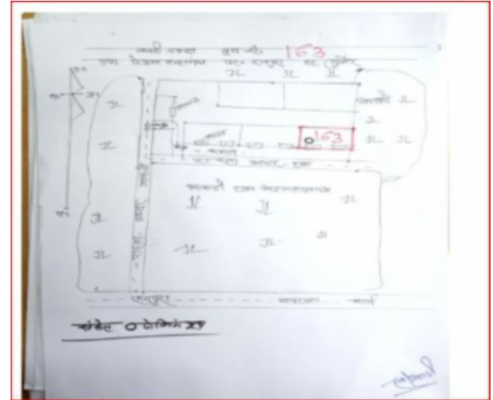

निर्वाचक रजिस्ट्रीकरण अधिकारी

Nazri Naksha

Google Map View

Polling Station Building Front View

Polling Station Front View

Cad View

Key MAP View

|  |                  |  |                  |   |                  |
|--|------------------|--|------------------|---|------------------|
| 1<br>नाम : चन्द्रपाल<br>पिता का नाम: श्यामलाल<br>मकान संख्या : 194<br>आयु : 66 लिंग : पुरुष<br>फोटो उपलब्ध है          | UP/9/041/0339579 | 2<br>नाम : कसरिया<br>पति का नाम: चन्द्रपाल<br>मकान संख्या : 194<br>आयु : 65 लिंग : महिला<br>फोटो उपलब्ध है             | UP/9/041/0339284 | 3<br>नाम : राधेश्याम<br>पिता का नाम: बट्टी सिंह<br>मकान संख्या : 194<br>आयु : 57 लिंग : पुरुष<br>फोटो उपलब्ध है           | UP/9/041/0339281 |
| 4<br>नाम : रुपवती<br>पति का नाम: भूरे सिंह<br>मकान संख्या : 194<br>आयु : 57 लिंग : महिला<br>फोटो उपलब्ध है             | UP/9/041/0339576 | 5<br>नाम : हर देवी<br>पति का नाम: शेर सिंह<br>मकान संख्या : 194<br>आयु : 43 लिंग : महिला<br>फोटो उपलब्ध है             | YOM0296756       | 6<br>नाम : विमलेश<br>पति का नाम: सत्यपाल<br>मकान संख्या : 194<br>आयु : 42 लिंग : महिला<br>फोटो उपलब्ध है                  | YOM0802306       |
| 7<br>नाम : शेर सिंह<br>पिता का नाम: यादराम<br>मकान संख्या : 194<br>आयु : 41 लिंग : पुरुष<br>फोटो उपलब्ध है             | YOM0296764       | 8<br>नाम : महावीर<br>पिता का नाम: भूरे सिंह<br>मकान संख्या : 194<br>आयु : 33 लिंग : पुरुष<br>फोटो उपलब्ध है            | YOM1291608       | 9<br>नाम : मिथलेश<br>पति का नाम: महावीर<br>मकान संख्या : 194<br>आयु : 32 लिंग : महिला<br>फोटो उपलब्ध है                   | YOM1291939       |
| 10<br>नाम : कृपा शंकर<br>पिता का नाम: यादराम<br>मकान संख्या : 194<br>आयु : 32 लिंग : पुरुष<br>फोटो उपलब्ध है           | YOM2043677       | 11<br>नाम : हरिओम<br>पिता का नाम: राधेश्याम<br>मकान संख्या : 194<br>आयु : 29 लिंग : पुरुष<br>फोटो उपलब्ध है            | YOM1887421       | 12<br>नाम : भूरी<br>पति का नाम: किर्पा शंकर<br>मकान संख्या : 194<br>आयु : 29 लिंग : महिला<br>फोटो उपलब्ध है               | YOM2228831       |
| 13<br>नाम : मेचलवटी<br>पति का नाम: हरिओम<br>मकान संख्या : 194<br>आयु : 27 लिंग : महिला<br>फोटो उपलब्ध है               | YOM2313054       | 14<br>नाम : शकुन्तला देवी<br>पति का नाम: रोशन लाल<br>मकान संख्या : 195<br>आयु : 62 लिंग : महिला<br>फोटो उपलब्ध है      | UP/9/041/0339290 | 15<br>नाम : प्रेमवती देवी<br>पति का नाम: दयाराम सिंह यादव<br>मकान संख्या : 195<br>आयु : 62 लिंग : महिला<br>फोटो उपलब्ध है | UP/9/041/0339288 |
| 16<br>नाम : सुमन यादव<br>पति का नाम: चरन सिंह<br>मकान संख्या : 195<br>आयु : 47 लिंग : महिला<br>फोटो उपलब्ध है          | CGV1402726       | 17<br>नाम : कुंवरपाल सिंह<br>पिता का नाम: दाताराम सिंह<br>मकान संख्या : 195<br>आयु : 46 लिंग : पुरुष<br>फोटो उपलब्ध है | UP/9/041/0339291 | 18<br>नाम : चरन सिंह<br>पिता का नाम: दयाराम सिंह<br>मकान संख्या : 195<br>आयु : 46 लिंग : पुरुष<br>फोटो उपलब्ध है          | UP/9/041/0339293 |
| 19<br>नाम : मीरा देवी<br>पति का नाम: कुंवरपाल सिंह<br>मकान संख्या : 195<br>आयु : 45 लिंग : महिला<br>फोटो उपलब्ध है     | UP/9/041/0339292 | 20<br>नाम : रूपवती<br>पति का नाम: प्रमोद कुमार<br>मकान संख्या : 195<br>आयु : 38 लिंग : महिला<br>फोटो उपलब्ध है         | YOM0408336       | 21<br>नाम : प्रमोद कुमार<br>पिता का नाम: रोशन सिंह<br>मकान संख्या : 195<br>आयु : 37 लिंग : पुरुष<br>फोटो उपलब्ध है        | CGV2311512       |
| 22<br>नाम : हरीश कुमार यादव<br>पिता का नाम: धाराम सिंह<br>मकान संख्या : 195<br>आयु : 34 लिंग : पुरुष<br>फोटो उपलब्ध है | YOM2420511       | 23<br>नाम : ममता<br>पति का नाम: हरीश कुमार<br>मकान संख्या : 195<br>आयु : 33 लिंग : महिला<br>फोटो उपलब्ध है             | YOM2420560       | 24<br>नाम : मनोज कुमार<br>पिता का नाम: श्री कुंवरपाल सिंह<br>मकान संख्या : 195<br>आयु : 30 लिंग : पुरुष<br>फोटो उपलब्ध है | YOM2040350       |
| 25<br>नाम : प्रीती यादव<br>पति का नाम: मनोज कुमार<br>मकान संख्या : 195<br>आयु : 27 लिंग : महिला<br>फोटो उपलब्ध है      | YOM2040400       | 26<br>नाम : नीतू<br>पति का नाम: सुमित यादव<br>मकान संख्या : 195<br>आयु : 26 लिंग : महिला<br>फोटो उपलब्ध है             | YOM2823276       | 27<br>नाम : उमाशंकर<br>पिता का नाम: भोले<br>मकान संख्या : 196<br>आयु : 79 लिंग : पुरुष<br>फोटो उपलब्ध है                  | UP/9/041/0339295 |
| 28<br>नाम : लौगश्री<br>पति का नाम: मुरलीधर<br>मकान संख्या : 196<br>आयु : 59 लिंग : महिला<br>फोटो उपलब्ध है             | UP/9/041/0339297 | 29<br>नाम : रामकुंवर<br>पिता का नाम: मुरलीधर<br>मकान संख्या : 196<br>आयु : 47 लिंग : पुरुष<br>फोटो उपलब्ध है           | UP/9/041/0339298 | 30<br>नाम : राजेश्वरी<br>पति का नाम: रामकुंवर<br>मकान संख्या : 196<br>आयु : 47 लिंग : महिला<br>फोटो उपलब्ध है             | CGV1960384       |