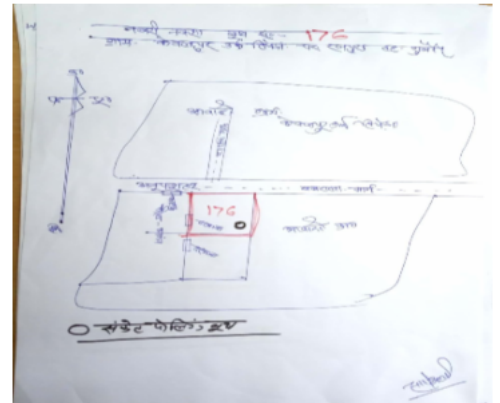

निर्वाचक रजिस्ट्रीकरण अधिकारी

Nazri Naksha

Google Map View

Polling Station Building Front View

Polling Station Front View

Cad View

Key MAP View

|  |                                    |  |                                    |   |                                    |
|--|------------------------------------|--|------------------------------------|---|------------------------------------|
| 1<br>नाम : सुनीता<br>पति का नाम: रामदास<br>मकान संख्या : 00<br>आयु : 52 लिंग : महिला           | YOM2847366<br>फोटो उपलब्ध है       | Q 2<br>नाम : धारा सिंह<br>पिता का नाम: मूल चन्द<br>मकान संख्या : 00<br>आयु : 49 लिंग : पुरुष   | YOM0884148<br>फोटो उपलब्ध है       | 3<br>नाम : राजमाला<br>पति का नाम: संतोष कुमार<br>मकान संख्या : 0<br>आयु : 41 लिंग : महिला       | YOM3027083<br>फोटो उपलब्ध है       |
| 4<br>नाम : ज्ञानसिंह<br>पिता का नाम: रघुवीर सिंह<br>मकान संख्या : 00<br>आयु : 36 लिंग : पुरुष  | YOM2964997<br>फोटो उपलब्ध है       | 5<br>नाम : महेश चन्द्र<br>पिता का नाम: तुला राम<br>मकान संख्या : 00<br>आयु : 34 लिंग : पुरुष   | YOM0884452<br>फोटो उपलब्ध है       | 6<br>नाम : कामनी<br>पति का नाम: जय प्रकाश<br>मकान संख्या : 00<br>आयु : 32 लिंग : महिला          | YOM0884460<br>फोटो उपलब्ध है       |
| 7<br>नाम : रामवेटी देवी<br>पति का नाम: राज कुमार<br>मकान संख्या : 00<br>आयु : 27 लिंग : महिला  | YOM2966398<br>फोटो उपलब्ध है       | 8<br>नाम : गुंजन<br>पति का नाम: सतीश कुमार<br>मकान संख्या : 00<br>आयु : 26 लिंग : महिला        | YOM2917284<br>फोटो उपलब्ध है       | 9<br>नाम : संगीता<br>पिता का नाम: सुरेश यादव<br>मकान संख्या : 00<br>आयु : 26 लिंग : पुरुष       | YOM2917425<br>फोटो उपलब्ध है       |
| 10<br>नाम : संतीश<br>पिता का नाम: सुरेशचंद्र<br>मकान संख्या : 00<br>आयु : 25 लिंग : पुरुष      | YOM2917409<br>फोटो उपलब्ध है       | 11<br>नाम : सीमा<br>पिता का नाम: ज्ञानसिंह<br>मकान संख्या : 00<br>आयु : 25 लिंग : पुरुष        | YOM2964559<br>फोटो उपलब्ध है       | 12<br>नाम : पूजा<br>पति का नाम: वीरेश<br>मकान संख्या : 00<br>आयु : 25 लिंग : महिला              | YOM3057874<br>फोटो उपलब्ध है       |
| 13<br>नाम : पुष्पा<br>पति का नाम: ब्रिजेश यादव<br>मकान संख्या : 00<br>आयु : 24 लिंग : महिला    | YOM3064821<br>फोटो उपलब्ध है       | 14<br>नाम : ग्रीशपाल<br>पिता का नाम: भूरे<br>मकान संख्या : 0<br>आयु : 23 लिंग : पुरुष          | YOM2603991<br>फोटो उपलब्ध है       | 15<br>नाम : राजकुमार<br>पिता का नाम: जसवंत<br>मकान संख्या : 00<br>आयु : 23 लिंग : पुरुष         | YOM2907640<br>फोटो उपलब्ध है       |
| 16<br>नाम : ब्रिजेश यादव<br>पिता का नाम: भूप सिंह<br>मकान संख्या : 00<br>आयु : 23 लिंग : पुरुष | YOM3064946<br>फोटो उपलब्ध है       | 17<br>नाम : सुनील यादव<br>पिता का नाम: झम्मन यादव<br>मकान संख्या : 00<br>आयु : 22 लिंग : पुरुष | YOM2965515<br>फोटो उपलब्ध है       | 18<br>नाम : सरोज कुमारी<br>पति का नाम: राम भरोसे<br>मकान संख्या : 00<br>आयु : 22 लिंग : महिला   | YOM3084050<br>फोटो उपलब्ध है       |
| 19<br>नाम : बबीता<br>पिता का नाम: दिनेश<br>मकान संख्या : 00<br>आयु : 21 लिंग : महिला           | YOM2915163<br>फोटो उपलब्ध है       | 20<br>नाम : स्वाती<br>पिता का नाम: अशोक कुमार<br>मकान संख्या : 00<br>आयु : 21 लिंग : महिला     | YOM2964542<br>फोटो उपलब्ध है       | 21<br>नाम : आलोक कुमार<br>पिता का नाम: लखमी चन्द्र<br>मकान संख्या : 00<br>आयु : 21 लिंग : पुरुष | YOM2964989<br>फोटो उपलब्ध है       |
| 22<br>नाम : सुनीता<br>पति का नाम: उलाफ़्त सिंह<br>मकान संख्या : 0<br>आयु : 20 लिंग : महिला     | YOM3026705<br>फोटो उपलब्ध है       | 23<br>नाम : बबलू<br>पिता का नाम: वीरपाल<br>मकान संख्या : 00<br>आयु : 20 लिंग : पुरुष           | YOM3125754<br>फोटो उपलब्ध है       | 24<br>नाम : निहाली<br>पिता का नाम: खानसहाय<br>मकान संख्या : 1<br>आयु : 60 लिंग : पुरुष          | CGV2361772<br>फोटो उपलब्ध है       |
| 25<br>नाम : शीला<br>पति का नाम: मौजीराम<br>मकान संख्या : 1<br>आयु : 59 लिंग : महिला            | CGV1438738<br>फोटो उपलब्ध है       | 26<br>नाम : हरगिया<br>पति का नाम: सोनपाल<br>मकान संख्या : 1<br>आयु : 55 लिंग : महिला           | UP/9/041/0291004<br>फोटो उपलब्ध है | 27<br>नाम : मौजीराम<br>पिता का नाम: खुशीराम<br>मकान संख्या : 1<br>आयु : 55 लिंग : पुरुष         | UP/9/041/0291005<br>फोटो उपलब्ध है |
| 28<br>नाम : गंगादेवी<br>पति का नाम: निहाल सिंह<br>मकान संख्या : 1<br>आयु : 48 लिंग : महिला     | UP/9/041/0291006<br>फोटो उपलब्ध है | 29<br>नाम : राजपाल<br>पिता का नाम: खुशीराम<br>मकान संख्या : 1<br>आयु : 46 लिंग : पुरुष         | UP/9/041/0291007<br>फोटो उपलब्ध है | 30<br>नाम : सर्वेश कुमारी<br>पति का नाम: राजपाल<br>मकान संख्या : 1<br>आयु : 42 लिंग : महिला     | CGV2406114<br>फोटो उपलब्ध है       |