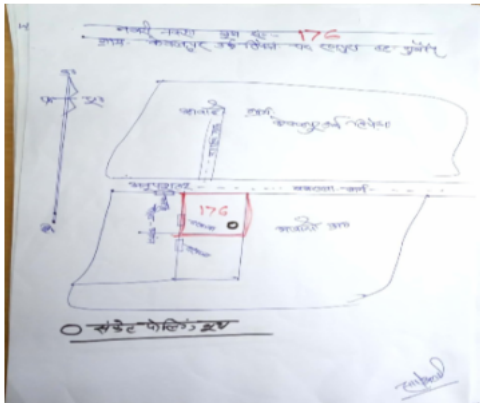

निर्वाचक रजिस्ट्रीकरण अधिकारी

Nazri Naksha

Google Map View

Polling Station Building Front View

Polling Station Front View

Cad View

Key MAP View

|  |                                    |  |                                    |   |                                    |
|--|------------------------------------|--|------------------------------------|---|------------------------------------|
| 1<br>नाम : सुनीता<br>पति का नाम: रामदास<br>मकान संख्या : 00<br>आयु : 52 लिंग : महिला           | YOM2847366<br>फोटो उपलब्ध है       | Q 2<br>नाम : धारा सिंह<br>पिता का नाम: मूल चन्द<br>मकान संख्या : 00<br>आयु : 49 लिंग : पुरुष   | YOM0884148<br>फोटो उपलब्ध है       | 3<br>नाम : राजमाला<br>पति का नाम: संतोष कुमार<br>मकान संख्या : 0<br>आयु : 41 लिंग : महिला       | YOM3027083<br>फोटो उपलब्ध है       |
| 4<br>नाम : ज्ञानसिंह<br>पिता का नाम: रघुवीर सिंह<br>मकान संख्या : 00<br>आयु : 36 लिंग : पुरुष  | YOM2964997<br>फोटो उपलब्ध है       | 5<br>नाम : महेश चन्द्र<br>पिता का नाम: तुला राम<br>मकान संख्या : 00<br>आयु : 34 लिंग : पुरुष   | YOM0884452<br>फोटो उपलब्ध है       | 6<br>नाम : कामनी<br>पति का नाम: जय प्रकाश<br>मकान संख्या : 00<br>आयु : 32 लिंग : महिला          | YOM0884460<br>फोटो उपलब्ध है       |
| 7<br>नाम : रामवेटी देवी<br>पति का नाम: राज कुमार<br>मकान संख्या : 00<br>आयु : 27 लिंग : महिला  | YOM2966398<br>फोटो उपलब्ध है       | 8<br>नाम : गुंजन<br>पति का नाम: सतीश कुमार<br>मकान संख्या : 00<br>आयु : 26 लिंग : महिला        | YOM2917284<br>फोटो उपलब्ध है       | 9<br>नाम : संगीता<br>पिता का नाम: सुरेश यादव<br>मकान संख्या : 00<br>आयु : 26 लिंग : पुरुष       | YOM2917425<br>फोटो उपलब्ध है       |
| 10<br>नाम : संतीश<br>पिता का नाम: सुरेशचंद्र<br>मकान संख्या : 00<br>आयु : 25 लिंग : पुरुष      | YOM2917409<br>फोटो उपलब्ध है       | 11<br>नाम : सीमा<br>पिता का नाम: ज्ञानसिंह<br>मकान संख्या : 00<br>आयु : 25 लिंग : पुरुष        | YOM2964559<br>फोटो उपलब्ध है       | 12<br>नाम : पूजा<br>पति का नाम: वीरेश<br>मकान संख्या : 00<br>आयु : 25 लिंग : महिला              | YOM3057874<br>फोटो उपलब्ध है       |
| 13<br>नाम : पुष्पा<br>पति का नाम: ब्रिजेश यादव<br>मकान संख्या : 00<br>आयु : 24 लिंग : महिला    | YOM3064821<br>फोटो उपलब्ध है       | 14<br>नाम : ग्रीशपाल<br>पिता का नाम: भूरे<br>मकान संख्या : 0<br>आयु : 23 लिंग : पुरुष          | YOM2603991<br>फोटो उपलब्ध है       | 15<br>नाम : राजकुमार<br>पिता का नाम: जसवंत<br>मकान संख्या : 00<br>आयु : 23 लिंग : पुरुष         | YOM2907640<br>फोटो उपलब्ध है       |
| 16<br>नाम : ब्रिजेश यादव<br>पिता का नाम: भूप सिंह<br>मकान संख्या : 00<br>आयु : 23 लिंग : पुरुष | YOM3064946<br>फोटो उपलब्ध है       | 17<br>नाम : सुनील यादव<br>पिता का नाम: झम्मन यादव<br>मकान संख्या : 00<br>आयु : 22 लिंग : पुरुष | YOM2965515<br>फोटो उपलब्ध है       | 18<br>नाम : सरोज कुमारी<br>पति का नाम: राम भरोसे<br>मकान संख्या : 00<br>आयु : 22 लिंग : महिला   | YOM3084050<br>फोटो उपलब्ध है       |
| 19<br>नाम : बबीता<br>पिता का नाम: दिनेश<br>मकान संख्या : 00<br>आयु : 21 लिंग : महिला           | YOM2915163<br>फोटो उपलब्ध है       | 20<br>नाम : स्वाती<br>पिता का नाम: अशोक कुमार<br>मकान संख्या : 00<br>आयु : 21 लिंग : महिला     | YOM2964542<br>फोटो उपलब्ध है       | 21<br>नाम : आलोक कुमार<br>पिता का नाम: लखमी चन्द्र<br>मकान संख्या : 00<br>आयु : 21 लिंग : पुरुष | YOM2964989<br>फोटो उपलब्ध है       |
| 22<br>नाम : सुनीता<br>पति का नाम: उलाफ़्त सिंह<br>मकान संख्या : 0<br>आयु : 20 लिंग : महिला     | YOM3026705<br>फोटो उपलब्ध है       | 23<br>नाम : बबलू<br>पिता का नाम: वीरपाल<br>मकान संख्या : 00<br>आयु : 20 लिंग : पुरुष           | YOM3125754<br>फोटो उपलब्ध है       | 24<br>नाम : निहाली<br>पिता का नाम: खानसहाय<br>मकान संख्या : 1<br>आयु : 60 लिंग : पुरुष          | CGV2361772<br>फोटो उपलब्ध है       |
| 25<br>नाम : शीला<br>पति का नाम: मौजीराम<br>मकान संख्या : 1<br>आयु : 59 लिंग : महिला            | CGV1438738<br>फोटो उपलब्ध है       | 26<br>नाम : हरगिया<br>पति का नाम: सोनपाल<br>मकान संख्या : 1<br>आयु : 55 लिंग : महिला           | UP/9/041/0291004<br>फोटो उपलब्ध है | 27<br>नाम : मौजीराम<br>पिता का नाम: खुशीराम<br>मकान संख्या : 1<br>आयु : 55 लिंग : पुरुष         | UP/9/041/0291005<br>फोटो उपलब्ध है |
| 28<br>नाम : गंगादेवी<br>पति का नाम: निहाल सिंह<br>मकान संख्या : 1<br>आयु : 48 लिंग : महिला     | UP/9/041/0291006<br>फोटो उपलब्ध है | 29<br>नाम : राजपाल<br>पिता का नाम: खुशीराम<br>मकान संख्या : 1<br>आयु : 46 लिंग : पुरुष         | UP/9/041/0291007<br>फोटो उपलब्ध है | 30<br>नाम : सर्वेश कुमारी<br>पति का नाम: राजपाल<br>मकान संख्या : 1<br>आयु : 42 लिंग : महिला     | CGV2406114<br>फोटो उपलब्ध है       |