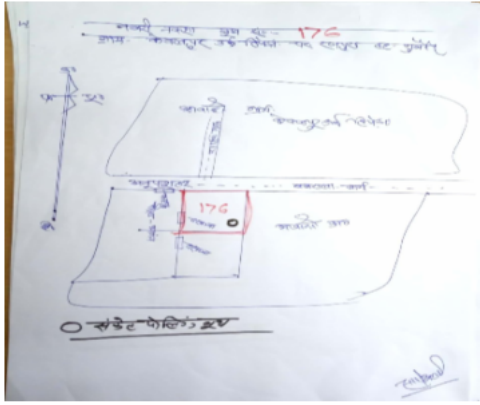

Nazri Naksha