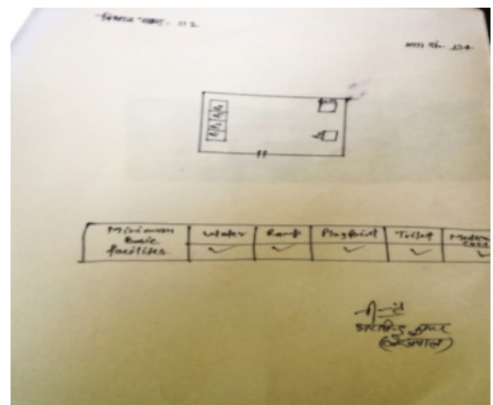

निर्वाचक रजिस्ट्रीकरण अधिकारी

Nazri Naksha

Google Map View

Polling Station Building Front View

Polling Station Front View

Cad View

Key MAP View

|   |                                    |   |                                    |  |                                    |
|---|------------------------------------|---|------------------------------------|--|------------------------------------|
| 1<br>नाम : राजेश<br>पिता का नाम: कृष्ण पाल<br>मकान संख्या : 0<br>आयु : 27 लिंग : पुरुष        | NZI3286564<br>फोटो उपलब्ध है       | 2<br>नाम : दानु प्रसाद<br>पिता का नाम: अमर सिंह<br>मकान संख्या : 0<br>आयु : 27 लिंग : पुरुष | NZI3286572<br>फोटो उपलब्ध है       | 3<br>नाम : प्रियंका कुमारी<br>पिता का नाम: सचिन कुमार सिंह<br>मकान संख्या : 0<br>आयु : 25 लिंग : महिला | NZI2791069<br>फोटो उपलब्ध है       |
| 4<br>नाम : प्रांश<br>पिता का नाम: सूरज पाल<br>मकान संख्या : 0<br>आयु : 25 लिंग : पुरुष        | NZI3286663<br>फोटो उपलब्ध है       | 5<br>नाम : दीपक<br>पिता का नाम: जगदीश जगदीश<br>मकान संख्या : 00<br>आयु : 23 लिंग : पुरुष    | NZI3145844<br>फोटो उपलब्ध है       | 6<br>नाम : ताराचन्द<br>पिता का नाम: बावूराम<br>मकान संख्या : 1<br>आयु : 36 लिंग : पुरुष                | NZI1112135<br>फोटो उपलब्ध है       |
| 7<br>नाम : ममता<br>पति का नाम: ताराचन्द्र<br>मकान संख्या : 1<br>आयु : 33 लिंग : महिला         | NZI2399079<br>फोटो उपलब्ध है       | 8<br>नाम : लक्ष्मी<br>पति का नाम: शेरसिंह<br>मकान संख्या : 3<br>आयु : 61 लिंग : महिला       | UP/9/040/0645030<br>फोटो उपलब्ध है | 9<br>नाम : गीता देवी<br>पति का नाम: कमल बाबू<br>मकान संख्या : 3<br>आयु : 40 लिंग : महिला               | JCT3027240<br>फोटो उपलब्ध है       |
| 10<br>नाम : गोविन्द<br>पिता का नाम: शेर सिंह<br>मकान संख्या : 3<br>आयु : 31 लिंग : पुरुष      | NZI1848142<br>फोटो उपलब्ध है       | 11<br>नाम : गीता देवी<br>पति का नाम: गोविन्द<br>मकान संख्या : 3<br>आयु : 30 लिंग : महिला    | NZI1848159<br>फोटो उपलब्ध है       | 12<br>नाम : हनीकेश<br>पिता का नाम: शेरसिंह<br>मकान संख्या : 03<br>आयु : 24 लिंग : पुरुष                | NZI2418804<br>फोटो उपलब्ध है       |
| 13<br>नाम : प्रेमपाल<br>पिता का नाम: रामधुन<br>मकान संख्या : 4<br>आयु : 53 लिंग : पुरुष       | UP/9/040/0645033<br>फोटो उपलब्ध है | 14<br>नाम : चमेली<br>पति का नाम: प्रेमपाल<br>मकान संख्या : 4<br>आयु : 52 लिंग : महिला       | JCT1824317<br>फोटो उपलब्ध है       | 15<br>नाम : ब्रजेश<br>पिता का नाम: हेतराम<br>मकान संख्या : 4<br>आयु : 35 लिंग : पुरुष                  | NZI0679639<br>फोटो उपलब्ध है       |
| 16<br>नाम : हरकिशोर<br>पिता का नाम: प्रेमपाल<br>मकान संख्या : 04<br>आयु : 29 लिंग : पुरुष     | NZI2057859<br>फोटो उपलब्ध है       | 17<br>नाम : प्रीति<br>पति का नाम: हरकिशोर<br>मकान संख्या : 04<br>आयु : 27 लिंग : महिला      | NZI3259678<br>फोटो उपलब्ध है       | 18<br>नाम : पप्पू<br>पिता का नाम: जय पाल<br>मकान संख्या : 5<br>आयु : 44 लिंग : पुरुष                   | NZI2851863<br>फोटो उपलब्ध है       |
| 19<br>नाम : सरजीत देवी<br>पति का नाम: पप्पू<br>मकान संख्या : 5<br>आयु : 42 लिंग : महिला       | NZI2764710<br>फोटो उपलब्ध है       | 20<br>नाम : संजय<br>पिता का नाम: सूरजपाल<br>मकान संख्या : 05<br>आयु : 21 लिंग : पुरुष       | NZI3286515<br>फोटो उपलब्ध है       | 21<br>नाम : जसोदा<br>पति का नाम: हेतराम<br>मकान संख्या : 7<br>आयु : 71 लिंग : महिला                    | UP/9/040/0645037<br>फोटो उपलब्ध है |
| 22<br>नाम : सर्वेश देवी<br>पति का नाम: श्यामपाल<br>मकान संख्या : 7<br>आयु : 41 लिंग : महिला   | JCT2111052<br>फोटो उपलब्ध है       | 23<br>नाम : श्यामपाल<br>पिता का नाम: हेतराम<br>मकान संख्या : 7<br>आयु : 40 लिंग : पुरुष     | NZI0696831<br>फोटो उपलब्ध है       | 24<br>नाम : अजयबाबु<br>पिता का नाम: हेतराम<br>मकान संख्या : 7<br>आयु : 34 लिंग : पुरुष                 | NZI0433417<br>फोटो उपलब्ध है       |
| 25<br>नाम : प्रवेश कुमारी<br>पति का नाम: अजय बाबू<br>मकान संख्या : 7<br>आयु : 32 लिंग : महिला | NZI1585678<br>फोटो उपलब्ध है       | 26<br>नाम : सुमन देवी<br>पति का नाम: ब्रजेश<br>मकान संख्या : 7<br>आयु : 31 लिंग : महिला     | NZI1784727<br>फोटो उपलब्ध है       | 27<br>नाम : रामप्रकाश<br>पिता का नाम: किशनलाल<br>मकान संख्या : 8<br>आयु : 53 लिंग : पुरुष              | UP/9/040/0645039<br>फोटो उपलब्ध है |
| 28<br>नाम : हेमलता<br>पति का नाम: रामप्रकाश<br>मकान संख्या : 8<br>आयु : 52 लिंग : महिला       | UP/9/040/0645040<br>फोटो उपलब्ध है | 29<br>नाम : जगदीश<br>पिता का नाम: किशनलाल<br>मकान संख्या : 8<br>आयु : 44 लिंग : पुरुष       | JCT1472802<br>फोटो उपलब्ध है       | 30<br>नाम : रूमफूल<br>पिता का नाम: किशनलाल<br>मकान संख्या : 8<br>आयु : 43 लिंग : पुरुष                 | JCT1824325<br>फोटो उपलब्ध है       |