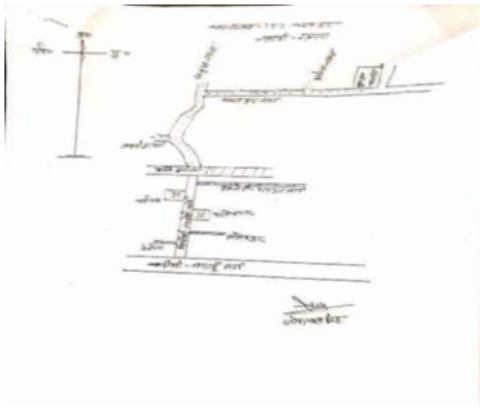

Nazri Naksha