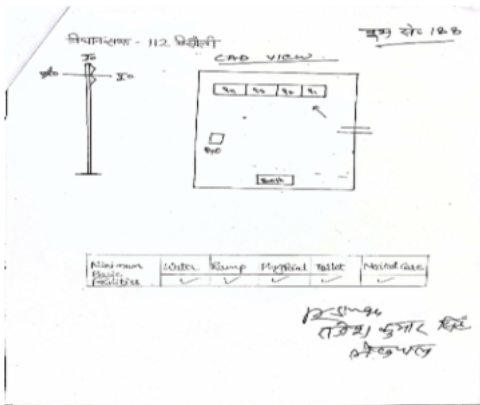

निर्वाचक रजिस्ट्रीकरण अधिकारी

Nazri Naksha

Google Map View

Polling Station Building Front View

Polling Station Front View

Cad View

Key MAP View

|  |                                    |  |                                    |  |                                    |
|--|------------------------------------|--|------------------------------------|--|------------------------------------|
| 1<br>नाम : नन्ही देवी<br>पति का नाम: रमेश<br>मकान संख्या : 0<br>आयु : 51 लिंग : महिला                  | NZI2432896<br>फोटो उपलब्ध है       | 2<br>नाम : सुमन<br>पति का नाम: रवेन्द्र<br>मकान संख्या : 0<br>आयु : 29 लिंग : महिला                | NZI2432904<br>फोटो उपलब्ध है       | 3<br>नाम : वंदना<br>पति का नाम: सेवा राम<br>मकान संख्या : 0<br>आयु : 26 लिंग : महिला             | NZI2432839<br>फोटो उपलब्ध है       |
| 4<br>नाम : रवि यादव<br>पिता का नाम: विजेंद्र यादव<br>मकान संख्या : 0<br>आयु : 26 लिंग : पुरुष          | NZI2433001<br>फोटो उपलब्ध है       | # 5<br>नाम : राजीव यादव<br>पिता का नाम: ओम वीर<br>मकान संख्या : 0<br>आयु : 26 लिंग : पुरुष         | NZI2432979<br>फोटो उपलब्ध है       | 6<br>नाम : मोली<br>पति का नाम: आशीष<br>मकान संख्या : 0<br>आयु : 25 लिंग : महिला                  | NZI2432888<br>फोटो उपलब्ध है       |
| 7<br>नाम : शीला देवी<br>पति का नाम: जितेंद्र यादव<br>मकान संख्या : 0<br>आयु : 25 लिंग : महिला          | NZI2432714<br>फोटो उपलब्ध है       | 8<br>नाम : पिकी<br>पिता का नाम: रूम सिंह<br>मकान संख्या : 0<br>आयु : 25 लिंग : महिला               | NZI2432912<br>फोटो उपलब्ध है       | 9<br>नाम : टिकू<br>पिता का नाम: धर्मपाल<br>मकान संख्या : 0<br>आयु : 25 लिंग : पुरुष              | NZI2432938<br>फोटो उपलब्ध है       |
| 10<br>नाम : सत्य भान सिंह यादव<br>पिता का नाम: महावीर सिंह<br>मकान संख्या : 0<br>आयु : 25 लिंग : पुरुष | NZI2432755<br>फोटो उपलब्ध है       | 11<br>नाम : प्रीति<br>पति का नाम: टिकू सिंह<br>मकान संख्या : 0<br>आयु : 25 लिंग : महिला            | NZI2432946<br>फोटो उपलब्ध है       | 12<br>नाम : ममता<br>पति का नाम: अवनेश कुमार<br>मकान संख्या : 0<br>आयु : 25 लिंग : महिला          | NZI3092814<br>फोटो उपलब्ध है       |
| 13<br>नाम : अतर सिंह<br>पिता का नाम: वीर सिंह<br>मकान संख्या : 0<br>आयु : 24 लिंग : पुरुष              | NZI2432771<br>फोटो उपलब्ध है       | 14<br>नाम : आशीष<br>पिता का नाम: ओमवीर<br>मकान संख्या : 0<br>आयु : 24 लिंग : पुरुष                 | NZI2432854<br>फोटो उपलब्ध है       | 15<br>नाम : सुमन<br>पिता का नाम: मुनेश यादव<br>मकान संख्या : 0<br>आयु : 24 लिंग : महिला          | NZI3160215<br>फोटो उपलब्ध है       |
| R 16<br>नाम : भगवान सिंह<br>पिता का नाम: वीरपाल सिंह<br>मकान संख्या : 0<br>आयु : 23 लिंग : पुरुष       | NZI3093036<br>फोटो उपलब्ध है       | 17<br>नाम : अवनेश कुमार<br>पिता का नाम: वेदप्रकाश सिंह<br>मकान संख्या : 0<br>आयु : 23 लिंग : पुरुष | NZI3093101<br>फोटो उपलब्ध है       | 18<br>नाम : बबिता<br>पति का नाम: सनसेवक<br>मकान संख्या : 00<br>आयु : 23 लिंग : महिला             | NZI3198868<br>फोटो उपलब्ध है       |
| 19<br>नाम : धरम वीर<br>पिता का नाम: धनपाल<br>मकान संख्या : 0<br>आयु : 20 लिंग : पुरुष                  | NZI3093184<br>फोटो उपलब्ध है       | 20<br>नाम : चरनसिंह<br>पिता का नाम: सत्यरामसिंह<br>मकान संख्या : 1<br>आयु : 56 लिंग : पुरुष        | UP/9/040/0705223<br>फोटो उपलब्ध है | 21<br>नाम : शिवचरण<br>पिता का नाम: सत्यरामसिंह<br>मकान संख्या : 1<br>आयु : 53 लिंग : पुरुष       | UP/9/040/0705225<br>फोटो उपलब्ध है |
| 22<br>नाम : कन्यावती<br>पति का नाम: शिवचरण<br>मकान संख्या : 1<br>आयु : 51 लिंग : महिला                 | UP/9/040/0705312<br>फोटो उपलब्ध है | 23<br>नाम : राधेश्याम<br>पिता का नाम: सत्यराम सिंह<br>मकान संख्या : 1<br>आयु : 46 लिंग : पुरुष     | NZI0425967<br>फोटो उपलब्ध है       | 24<br>नाम : रामबेटी<br>पति का नाम: गोपाल<br>मकान संख्या : 1<br>आयु : 45 लिंग : महिला             | UP/9/040/0705363<br>फोटो उपलब्ध है |
| 25<br>नाम : अनुराधा शर्मा<br>पिता का नाम: भास्कर शर्मा<br>मकान संख्या : 01<br>आयु : 44 लिंग : महिला    | NZI2919066<br>फोटो उपलब्ध है       | 26<br>नाम : सुखवीर<br>पिता का नाम: चरन सिंह<br>मकान संख्या : 1<br>आयु : 38 लिंग : पुरुष            | NZI0252999<br>फोटो उपलब्ध है       | 27<br>नाम : रजनेश कुमार<br>पिता का नाम: सत्यराम सिंह<br>मकान संख्या : 1<br>आयु : 38 लिंग : पुरुष | NZI0253039<br>फोटो उपलब्ध है       |
| 28<br>नाम : विरशा देवी<br>पति का नाम: रजनेश<br>मकान संख्या : 1<br>आयु : 38 लिंग : महिला                | NZI0253161<br>फोटो उपलब्ध है       | 29<br>नाम : अशोक सिंह<br>पिता का नाम: वीरेन्द्र<br>मकान संख्या : 1<br>आयु : 38 लिंग : पुरुष        | NZI0257527<br>फोटो उपलब्ध है       | 30<br>नाम : नन्ही देवी<br>पति का नाम: पिकू<br>मकान संख्या : 1<br>आयु : 38 लिंग : महिला           | NZI1134840<br>फोटो उपलब्ध है       |