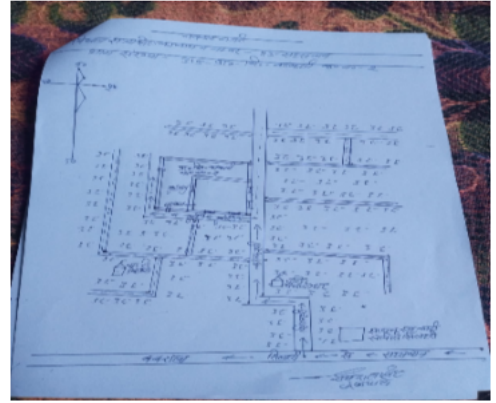

निर्वाचक रजिस्ट्रीकरण अधिकारी

Nazri Naksha

Google Map View

Polling Station Building Front View

Polling Station Front View

Cad View

Key MAP View

|    |                   |   |                |    |                   |   |                |    |                   |   |                |
|----|-------------------|---|----------------|----|-------------------|---|----------------|----|-------------------|---|----------------|
| 1  | TPQ3813490        | नाम : रूपा वती<br>पिता का नाम: कामू सिंह<br>मकान संख्या : 0<br>आयु : 20 लिंग : महिला    | फोटो उपलब्ध है | 2  | UP/10/042/0336017 | नाम : राजपाल<br>पिता का नाम: सरुपी<br>मकान संख्या : 1<br>आयु : 61 लिंग : पुरुष            | फोटो उपलब्ध है | 3  | UP/10/042/0336016 | नाम : जगदीश<br>पिता का नाम: सरुपी<br>मकान संख्या : 1<br>आयु : 59 लिंग : पुरुष           | फोटो उपलब्ध है |
| 4  | UP/10/042/0336019 | नाम : बबिता<br>पति का नाम: राजपाल<br>मकान संख्या : 1<br>आयु : 54 लिंग : महिला           | फोटो उपलब्ध है | 5  | TPQ0609883        | नाम : रामपाल सिंह<br>पिता का नाम: गुलफाम सिंह<br>मकान संख्या : 1<br>आयु : 50 लिंग : पुरुष | फोटो उपलब्ध है | 6  | TPQ2540540        | नाम : छन्नूसिंह<br>पिता का नाम: रामपति<br>मकान संख्या : 1<br>आयु : 47 लिंग : पुरुष      | फोटो उपलब्ध है |
| 7  | TPQ0767921        | नाम : पप्पू सिंह<br>पिता का नाम: सौदान सिंह<br>मकान संख्या : 1<br>आयु : 45 लिंग : पुरुष | फोटो उपलब्ध है | 8  | TPQ0767863        | नाम : धनपाल<br>पिता का नाम: गुलफाम<br>मकान संख्या : 1<br>आयु : 45 लिंग : पुरुष            | फोटो उपलब्ध है | 9  | KZM2387454        | नाम : भूरी<br>पति का नाम: वीरेश कुमार<br>मकान संख्या : 1<br>आयु : 44 लिंग : महिला       | फोटो उपलब्ध है |
| 10 | TPQ0767913        | नाम : कुन्द श्री<br>पति का नाम: पप्पू सिंह<br>मकान संख्या : 1<br>आयु : 43 लिंग : महिला  | फोटो उपलब्ध है | 11 | TPQ0767905        | नाम : चौब सिंह<br>पिता का नाम: सौदान सिंह<br>मकान संख्या : 1<br>आयु : 41 लिंग : पुरुष     | फोटो उपलब्ध है | 12 | TPQ0767897        | नाम : सुखना देवी<br>पति का नाम: चौब सिंह<br>मकान संख्या : 1<br>आयु : 39 लिंग : महिला    | फोटो उपलब्ध है |
| 13 | KZM2387538        | नाम : सदाश्री<br>पति का नाम: नेमपाल<br>मकान संख्या : 1<br>आयु : 39 लिंग : महिला         | फोटो उपलब्ध है | 14 | TPQ0009019        | नाम : पिन्दू<br>पिता का नाम: वासुदेव<br>मकान संख्या : 2<br>आयु : 44 लिंग : पुरुष          | फोटो उपलब्ध है | 15 | TPQ0009035        | नाम : शुभलेश<br>पति का नाम: रमेश चन्द्र<br>मकान संख्या : 2<br>आयु : 42 लिंग : महिला     | फोटो उपलब्ध है |
| 16 | TPQ0009027        | नाम : कमलेश<br>पति का नाम: पिन्दू<br>मकान संख्या : 2<br>आयु : 38 लिंग : महिला           | फोटो उपलब्ध है | 17 | UP/10/042/0336029 | नाम : भागवती<br>पति का नाम: जग्गू<br>मकान संख्या : 4<br>आयु : 61 लिंग : महिला             | फोटो उपलब्ध है | 18 | UP/10/042/0336026 | नाम : जग्गू<br>पिता का नाम: रामनाथ<br>मकान संख्या : 4<br>आयु : 58 लिंग : पुरुष          | फोटो उपलब्ध है |
| 19 | UP/10/042/0336030 | नाम : गुलावती<br>पति का नाम: फतेह<br>मकान संख्या : 4<br>आयु : 52 लिंग : महिला           | फोटो उपलब्ध है | 20 | TPQ2903581        | नाम : सुनीतादेवी<br>पति का नाम: उदयवीर सिंह<br>मकान संख्या : 4<br>आयु : 44 लिंग : महिला   | फोटो उपलब्ध है | 21 | KZM2143477        | नाम : अशोक कुमार<br>पिता का नाम: नत्थू सिंह<br>मकान संख्या : 4<br>आयु : 42 लिंग : पुरुष | फोटो उपलब्ध है |
| 22 | KZM2387512        | नाम : संजीव<br>पिता का नाम: नत्थू सिंह<br>मकान संख्या : 4<br>आयु : 38 लिंग : पुरुष      | फोटो उपलब्ध है | 23 | TPQ2491579        | नाम : गोपाल<br>पिता का नाम: जगन्नाथ<br>मकान संख्या : 4<br>आयु : 30 लिंग : पुरुष           | फोटो उपलब्ध है | 24 | TPQ2902724        | नाम : शीरेस कुमार<br>पिता का नाम: फतेह सिंह<br>मकान संख्या : 4<br>आयु : 28 लिंग : पुरुष | फोटो उपलब्ध है |
| 25 | UP/10/042/0336732 | नाम : भगवानश्री<br>पिता का नाम: मिठू लाल<br>मकान संख्या : 5<br>आयु : 57 लिंग : पुरुष    | फोटो उपलब्ध है | 26 | UP/10/042/0336731 | नाम : चरनसिंह<br>पिता का नाम: भूपसिंह<br>मकान संख्या : 5<br>आयु : 55 लिंग : पुरुष         | फोटो उपलब्ध है | 27 | KZM1354018        | नाम : अमृतपाल<br>पिता का नाम: सैतान सिंह<br>मकान संख्या : 5<br>आयु : 50 लिंग : पुरुष    | फोटो उपलब्ध है |
| 28 | UP/10/042/0336037 | नाम : चरन सिंह<br>पिता का नाम: हाकिम सिंह<br>मकान संख्या : 5<br>आयु : 46 लिंग : पुरुष   | फोटो उपलब्ध है | 29 | TPQ2665081        | नाम : सुगढ़पाल<br>पिता का नाम: पंची<br>मकान संख्या : 5<br>आयु : 43 लिंग : पुरुष           | फोटो उपलब्ध है | 30 | KZM2387553        | नाम : मीना<br>पति का नाम: अग्रतलाल<br>मकान संख्या : 5<br>आयु : 40 लिंग : महिला          | फोटो उपलब्ध है |