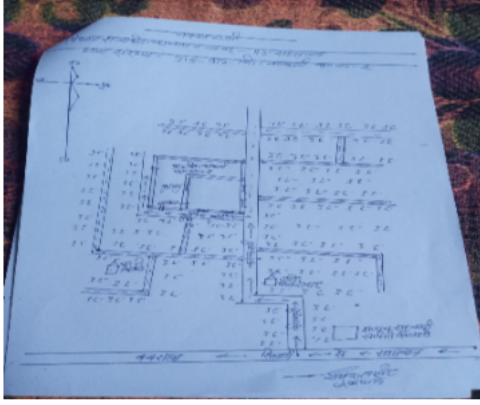

Nazri Naksha