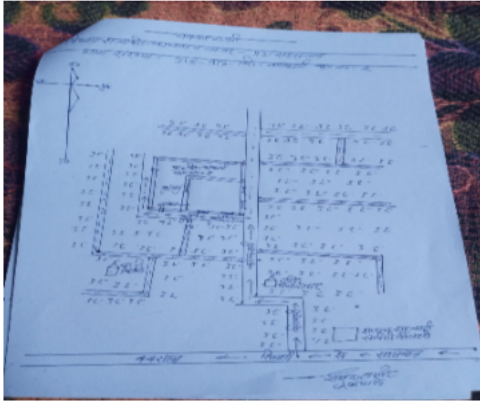

निर्वाचक रजिस्ट्रीकरण अधिकारी

Nazri Naksha

Google Map View

Polling Station Building Front View

Polling Station Front View

Cad View

Key MAP View

|    |                   |   |                |    |                   |   |                |    |                   |   |                |
|----|-------------------|---|----------------|----|-------------------|---|----------------|----|-------------------|---|----------------|
| 1  | TPQ3813490        | नाम : रूपा वती<br>पिता का नाम: कामू सिंह<br>मकान संख्या : 0<br>आयु : 20 लिंग : महिला    | फोटो उपलब्ध है | 2  | UP/10/042/0336017 | नाम : राजपाल<br>पिता का नाम: सरुपी<br>मकान संख्या : 1<br>आयु : 61 लिंग : पुरुष            | फोटो उपलब्ध है | 3  | UP/10/042/0336016 | नाम : जगदीश<br>पिता का नाम: सरुपी<br>मकान संख्या : 1<br>आयु : 59 लिंग : पुरुष           | फोटो उपलब्ध है |
| 4  | UP/10/042/0336019 | नाम : बबिता<br>पति का नाम: राजपाल<br>मकान संख्या : 1<br>आयु : 54 लिंग : महिला           | फोटो उपलब्ध है | 5  | TPQ0609883        | नाम : रामपाल सिंह<br>पिता का नाम: गुलफाम सिंह<br>मकान संख्या : 1<br>आयु : 50 लिंग : पुरुष | फोटो उपलब्ध है | 6  | TPQ2540540        | नाम : छन्नूसिंह<br>पिता का नाम: रामपति<br>मकान संख्या : 1<br>आयु : 47 लिंग : पुरुष      | फोटो उपलब्ध है |
| 7  | TPQ0767921        | नाम : पप्पू सिंह<br>पिता का नाम: सौदान सिंह<br>मकान संख्या : 1<br>आयु : 45 लिंग : पुरुष | फोटो उपलब्ध है | 8  | TPQ0767863        | नाम : धनपाल<br>पिता का नाम: गुलफाम<br>मकान संख्या : 1<br>आयु : 45 लिंग : पुरुष            | फोटो उपलब्ध है | 9  | KZM2387454        | नाम : भूरी<br>पति का नाम: वीरेश कुमार<br>मकान संख्या : 1<br>आयु : 44 लिंग : महिला       | फोटो उपलब्ध है |
| 10 | TPQ0767913        | नाम : कुन्द श्री<br>पति का नाम: पप्पू सिंह<br>मकान संख्या : 1<br>आयु : 43 लिंग : महिला  | फोटो उपलब्ध है | 11 | TPQ0767905        | नाम : चौब सिंह<br>पिता का नाम: सौदान सिंह<br>मकान संख्या : 1<br>आयु : 41 लिंग : पुरुष     | फोटो उपलब्ध है | 12 | TPQ0767897        | नाम : सुखना देवी<br>पति का नाम: चौब सिंह<br>मकान संख्या : 1<br>आयु : 39 लिंग : महिला    | फोटो उपलब्ध है |
| 13 | KZM2387538        | नाम : सदाश्री<br>पति का नाम: नेमपाल<br>मकान संख्या : 1<br>आयु : 39 लिंग : महिला         | फोटो उपलब्ध है | 14 | TPQ0009019        | नाम : पिन्दू<br>पिता का नाम: वासुदेव<br>मकान संख्या : 2<br>आयु : 44 लिंग : पुरुष          | फोटो उपलब्ध है | 15 | TPQ0009035        | नाम : शुभलेश<br>पति का नाम: रमेश चन्द्र<br>मकान संख्या : 2<br>आयु : 42 लिंग : महिला     | फोटो उपलब्ध है |
| 16 | TPQ0009027        | नाम : कमलेश<br>पति का नाम: पिन्दू<br>मकान संख्या : 2<br>आयु : 38 लिंग : महिला           | फोटो उपलब्ध है | 17 | UP/10/042/0336029 | नाम : भागवती<br>पति का नाम: जग्गू<br>मकान संख्या : 4<br>आयु : 61 लिंग : महिला             | फोटो उपलब्ध है | 18 | UP/10/042/0336026 | नाम : जग्गू<br>पिता का नाम: रामनाथ<br>मकान संख्या : 4<br>आयु : 58 लिंग : पुरुष          | फोटो उपलब्ध है |
| 19 | UP/10/042/0336030 | नाम : गुलावती<br>पति का नाम: फतेह<br>मकान संख्या : 4<br>आयु : 52 लिंग : महिला           | फोटो उपलब्ध है | 20 | TPQ2903581        | नाम : सुनीतादेवी<br>पति का नाम: उदयवीर सिंह<br>मकान संख्या : 4<br>आयु : 44 लिंग : महिला   | फोटो उपलब्ध है | 21 | KZM2143477        | नाम : अशोक कुमार<br>पिता का नाम: नत्थू सिंह<br>मकान संख्या : 4<br>आयु : 42 लिंग : पुरुष | फोटो उपलब्ध है |
| 22 | KZM2387512        | नाम : संजीव<br>पिता का नाम: नत्थू सिंह<br>मकान संख्या : 4<br>आयु : 38 लिंग : पुरुष      | फोटो उपलब्ध है | 23 | TPQ2491579        | नाम : गोपाल<br>पिता का नाम: जगन्नाथ<br>मकान संख्या : 4<br>आयु : 30 लिंग : पुरुष           | फोटो उपलब्ध है | 24 | TPQ2902724        | नाम : शीरेस कुमार<br>पिता का नाम: फतेह सिंह<br>मकान संख्या : 4<br>आयु : 28 लिंग : पुरुष | फोटो उपलब्ध है |
| 25 | UP/10/042/0336732 | नाम : भगवानश्री<br>पिता का नाम: मिठू लाल<br>मकान संख्या : 5<br>आयु : 57 लिंग : पुरुष    | फोटो उपलब्ध है | 26 | UP/10/042/0336731 | नाम : चरनसिंह<br>पिता का नाम: भूपसिंह<br>मकान संख्या : 5<br>आयु : 55 लिंग : पुरुष         | फोटो उपलब्ध है | 27 | KZM1354018        | नाम : अमृतपाल<br>पिता का नाम: सैतान सिंह<br>मकान संख्या : 5<br>आयु : 50 लिंग : पुरुष    | फोटो उपलब्ध है |
| 28 | UP/10/042/0336037 | नाम : चरन सिंह<br>पिता का नाम: हाकिम सिंह<br>मकान संख्या : 5<br>आयु : 46 लिंग : पुरुष   | फोटो उपलब्ध है | 29 | TPQ2665081        | नाम : सुगढ़पाल<br>पिता का नाम: पंची<br>मकान संख्या : 5<br>आयु : 43 लिंग : पुरुष           | फोटो उपलब्ध है | 30 | KZM2387553        | नाम : मीना<br>पति का नाम: अग्रतलाल<br>मकान संख्या : 5<br>आयु : 40 लिंग : महिला          | फोटो उपलब्ध है |