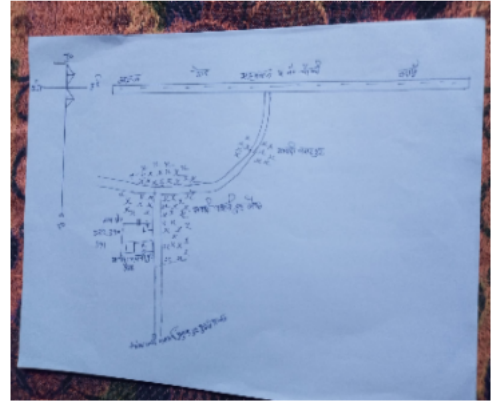

Key MAP View