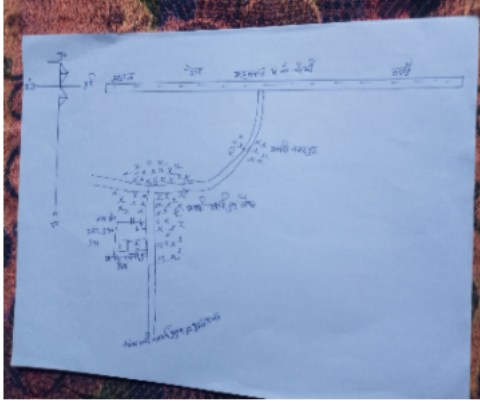

Nazri Naksha