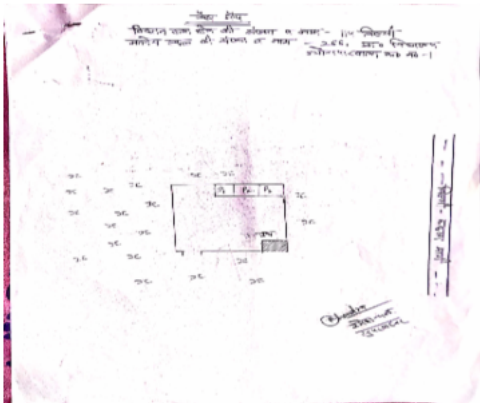

निर्वाचक रजिस्ट्रीकरण अधिकारी

Nazri Naksha

Google Map View

Polling Station Building Front View

Polling Station Front View

Cad View

Key MAP View

निर्वाचक नामावली -2026 ,विधानसभा निर्वाचन क्षेत्र : 114-बिल्सी  
अनुभाग संख्या और नाम : 1-ज्योरा पारवाला अंश हरिजन बस्ती वाली गली