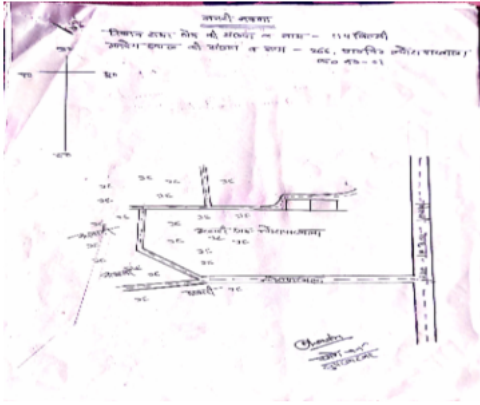

निर्वाचक रजिस्ट्रीकरण अधिकारी

Nazri Naksha

Google Map View

Polling Station Building Front View

Polling Station Front View

Cad View

Key MAP View

निर्वाचक नामावली -2026 ,विधानसभा निर्वाचन क्षेत्र : 114-बिल्सी  
अनुभाग संख्या और नाम : 1-ज्योरा पारवाला अंश हरिजन बस्ती वाली गली