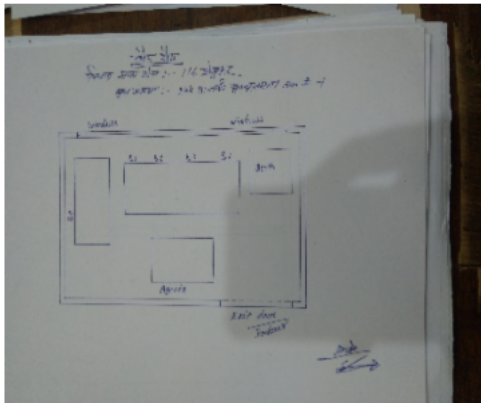

निर्वाचक रजिस्ट्रीकरण अधिकारी

Nazri Naksha

Google Map View

Polling Station Building Front View

Polling Station Front View

Cad View

Key MAP View

|   |                              |   |                                     |   |                                     |
|---|------------------------------|---|-------------------------------------|---|-------------------------------------|
| 1<br>नाम : हाकिम सिंह<br>पिता का नाम: सोहन लाल<br>मकान संख्या : 0<br>आयु : 35 लिंग : पुरुष    | AGO2371714<br>फोटो उपलब्ध है | 2<br>नाम : दूर्गेश कुमार<br>पिता का नाम: शिशुपाल सिंह<br>मकान संख्या : 0<br>आयु : 31 लिंग : पुरुष   | AGO2146421<br>फोटो उपलब्ध है        | 3<br>नाम : भीमसेन<br>पिता का नाम: रतिराम<br>मकान संख्या : 1<br>आयु : 73 लिंग : पुरुष                    | AGO2971950<br>फोटो उपलब्ध है        |
| 4<br>नाम : जयन्ती देवी<br>पति का नाम: सोवरन<br>मकान संख्या : 1<br>आयु : 67 लिंग : महिला       | HDH1829829<br>फोटो उपलब्ध है | 5<br>नाम : दिनेश<br>पिता का नाम: सोवरन<br>मकान संख्या : 1<br>आयु : 44 लिंग : पुरुष                  | UP/10/044/0687358<br>फोटो उपलब्ध है | 6<br>नाम : कैलाशो<br>पति का नाम: सुआ लाल<br>मकान संख्या : 01<br>आयु : 44 लिंग : महिला                   | AGO2388049<br>फोटो उपलब्ध है        |
| 7<br>नाम : विनोद<br>पिता का नाम: प्रेमशंकर<br>मकान संख्या : 1<br>आयु : 36 लिंग : पुरुष        | HDH7087513<br>फोटो उपलब्ध है | 8<br>नाम : शिवराज सिंह<br>पिता का नाम: शिशुपाल सिंह<br>मकान संख्या : 10<br>आयु : 34 लिंग : पुरुष    | AGO2205623<br>फोटो उपलब्ध है        | 9<br>नाम : जयश्री<br>पति का नाम: दीनदयाल<br>मकान संख्या : 01<br>आयु : 31 लिंग : महिला                   | AGO2437770<br>फोटो उपलब्ध है        |
| 10<br>नाम : सुनीता<br>पति का नाम: अशोक कुमार<br>मकान संख्या : 01<br>आयु : 30 लिंग : महिला     | AGO2388114<br>फोटो उपलब्ध है | 11<br>नाम : दिनेश<br>पिता का नाम: ऑम प्रकाश<br>मकान संख्या : 01<br>आयु : 29 लिंग : पुरुष            | AGO2409068<br>फोटो उपलब्ध है        | 12<br>नाम : रेखा कुमारी<br>पति का नाम: सौदान सिंह<br>मकान संख्या : 01<br>आयु : 29 लिंग : महिला          | AGO2750552<br>फोटो उपलब्ध है        |
| 13<br>नाम : अर्जेश<br>पिता का नाम: काली चरन<br>मकान संख्या : 01<br>आयु : 28 लिंग : पुरुष      | AGO2388080<br>फोटो उपलब्ध है | 14<br>नाम : हिर्देश कुमार<br>पिता का नाम: छत्रपाल सिंह<br>मकान संख्या : 01<br>आयु : 27 लिंग : पुरुष | AGO2523256<br>फोटो उपलब्ध है        | 15<br>नाम : नेमपाल<br>पिता का नाम: श्याम सिंह<br>मकान संख्या : 01<br>आयु : 27 लिंग : पुरुष              | AGO2785384<br>फोटो उपलब्ध है        |
| 16<br>नाम : रेनू<br>पति का नाम: अर्जेश<br>मकान संख्या : 01<br>आयु : 26 लिंग : महिला           | AGO2523249<br>फोटो उपलब्ध है | 17<br>नाम : शीला<br>पति का नाम: डाल चन्द्र<br>मकान संख्या : 2<br>आयु : 58 लिंग : महिला              | HDH1828227<br>फोटो उपलब्ध है        | 18<br>नाम : डालचन्द्र<br>पिता का नाम: सरदार<br>मकान संख्या : 2<br>आयु : 55 लिंग : पुरुष                 | UP/10/044/0687362<br>फोटो उपलब्ध है |
| 19<br>नाम : सोनप्रकाश<br>पिता का नाम: महेश चन्द्र<br>मकान संख्या : 2<br>आयु : 43 लिंग : पुरुष | AGO1704139<br>फोटो उपलब्ध है | 20<br>नाम : सत्यवीर<br>पिता का नाम: डालचन्द्र<br>मकान संख्या : 2<br>आयु : 40 लिंग : पुरुष           | AGO0011452<br>फोटो उपलब्ध है        | 21<br>नाम : मुनीश कुमार मिश्रा<br>पिता का नाम: जगदीश चन्द्र<br>मकान संख्या : 2<br>आयु : 28 लिंग : पुरुष | AGO2205375<br>फोटो उपलब्ध है        |
| 22<br>नाम : होशियार<br>पिता का नाम: राजाराम<br>मकान संख्या : 3<br>आयु : 28 लिंग : पुरुष       | AGO2205383<br>फोटो उपलब्ध है | 23<br>नाम : लंकुशराम<br>अन्य: चतुरी लाल<br>मकान संख्या : 4<br>आयु : 69 लिंग : पुरुष                 | HDH1828250<br>फोटो उपलब्ध है        | 24<br>नाम : कान्ती देवी<br>पति का नाम: लवकुश राम<br>मकान संख्या : 4<br>आयु : 67 लिंग : महिला            | HDH1828268<br>फोटो उपलब्ध है        |
| 25<br>नाम : सरवती<br>पति का नाम: रामनरेश<br>मकान संख्या : 4<br>आयु : 47 लिंग : महिला          | HDH2206001<br>फोटो उपलब्ध है | 26<br>नाम : हरी चन्द्र<br>पिता का नाम: किशन लाल<br>मकान संख्या : 4<br>आयु : 44 लिंग : पुरुष         | UP/10/044/0687365<br>फोटो उपलब्ध है | 27<br>नाम : सोमवती<br>पति का नाम: प्रेमपाल<br>मकान संख्या : 4<br>आयु : 39 लिंग : महिला                  | HDH2206076<br>फोटो उपलब्ध है        |
| 28<br>नाम : प्रेमसिंह<br>पिता का नाम: लवकुश राम<br>मकान संख्या : 04<br>आयु : 38 लिंग : पुरुष  | AGO0582403<br>फोटो उपलब्ध है | 29<br>नाम : राजीव बाबू<br>पिता का नाम: नरेश पाल सिंह<br>मकान संख्या : 4<br>आयु : 28 लिंग : पुरुष    | AGO2146389<br>फोटो उपलब्ध है        | 30<br>नाम : शिशपाल<br>पिता का नाम: ओमकार<br>मकान संख्या : 4<br>आयु : 28 लिंग : पुरुष                    | AGO2205391<br>फोटो उपलब्ध है        |