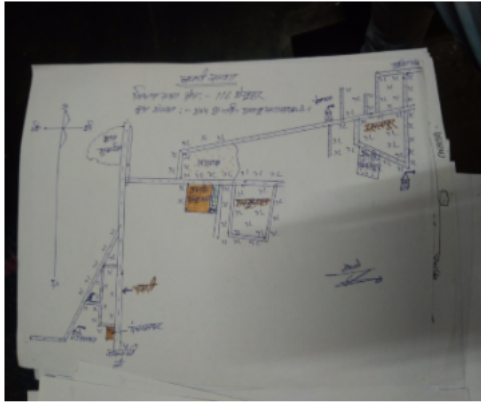

निर्वाचक रजिस्ट्रीकरण अधिकारी

Nazri Naksha

Google Map View

Polling Station Building Front View

Polling Station Front View

Cad View

Key MAP View

|   |                              |   |                                     |   |                                     |
|---|------------------------------|---|-------------------------------------|---|-------------------------------------|
| 1<br>नाम : हाकिम सिंह<br>पिता का नाम: सोहन लाल<br>मकान संख्या : 0<br>आयु : 35 लिंग : पुरुष    | AGO2371714<br>फोटो उपलब्ध है | 2<br>नाम : दूर्गेश कुमार<br>पिता का नाम: शिशुपाल सिंह<br>मकान संख्या : 0<br>आयु : 31 लिंग : पुरुष   | AGO2146421<br>फोटो उपलब्ध है        | 3<br>नाम : भीमसेन<br>पिता का नाम: रतिराम<br>मकान संख्या : 1<br>आयु : 73 लिंग : पुरुष                    | AGO2971950<br>फोटो उपलब्ध है        |
| 4<br>नाम : जयन्ती देवी<br>पति का नाम: सोवरन<br>मकान संख्या : 1<br>आयु : 67 लिंग : महिला       | HDH1829829<br>फोटो उपलब्ध है | 5<br>नाम : दिनेश<br>पिता का नाम: सोवरन<br>मकान संख्या : 1<br>आयु : 44 लिंग : पुरुष                  | UP/10/044/0687358<br>फोटो उपलब्ध है | 6<br>नाम : कैलाशो<br>पति का नाम: सुआ लाल<br>मकान संख्या : 01<br>आयु : 44 लिंग : महिला                   | AGO2388049<br>फोटो उपलब्ध है        |
| 7<br>नाम : विनोद<br>पिता का नाम: प्रेमशंकर<br>मकान संख्या : 1<br>आयु : 36 लिंग : पुरुष        | HDH7087513<br>फोटो उपलब्ध है | 8<br>नाम : शिवराज सिंह<br>पिता का नाम: शिशुपाल सिंह<br>मकान संख्या : 10<br>आयु : 34 लिंग : पुरुष    | AGO2205623<br>फोटो उपलब्ध है        | 9<br>नाम : जयश्री<br>पति का नाम: दीनदयाल<br>मकान संख्या : 01<br>आयु : 31 लिंग : महिला                   | AGO2437770<br>फोटो उपलब्ध है        |
| 10<br>नाम : सुनीता<br>पति का नाम: अशोक कुमार<br>मकान संख्या : 01<br>आयु : 30 लिंग : महिला     | AGO2388114<br>फोटो उपलब्ध है | 11<br>नाम : दिनेश<br>पिता का नाम: ऑम प्रकाश<br>मकान संख्या : 01<br>आयु : 29 लिंग : पुरुष            | AGO2409068<br>फोटो उपलब्ध है        | 12<br>नाम : रेखा कुमारी<br>पति का नाम: सौदान सिंह<br>मकान संख्या : 01<br>आयु : 29 लिंग : महिला          | AGO2750552<br>फोटो उपलब्ध है        |
| 13<br>नाम : अर्जेश<br>पिता का नाम: काली चरन<br>मकान संख्या : 01<br>आयु : 28 लिंग : पुरुष      | AGO2388080<br>फोटो उपलब्ध है | 14<br>नाम : हिर्देश कुमार<br>पिता का नाम: छत्रपाल सिंह<br>मकान संख्या : 01<br>आयु : 27 लिंग : पुरुष | AGO2523256<br>फोटो उपलब्ध है        | 15<br>नाम : नेमपाल<br>पिता का नाम: श्याम सिंह<br>मकान संख्या : 01<br>आयु : 27 लिंग : पुरुष              | AGO2785384<br>फोटो उपलब्ध है        |
| 16<br>नाम : रेनू<br>पति का नाम: अर्जेश<br>मकान संख्या : 01<br>आयु : 26 लिंग : महिला           | AGO2523249<br>फोटो उपलब्ध है | 17<br>नाम : शीला<br>पति का नाम: डाल चन्द्र<br>मकान संख्या : 2<br>आयु : 58 लिंग : महिला              | HDH1828227<br>फोटो उपलब्ध है        | 18<br>नाम : डालचन्द्र<br>पिता का नाम: सरदार<br>मकान संख्या : 2<br>आयु : 55 लिंग : पुरुष                 | UP/10/044/0687362<br>फोटो उपलब्ध है |
| 19<br>नाम : सोनप्रकाश<br>पिता का नाम: महेश चन्द्र<br>मकान संख्या : 2<br>आयु : 43 लिंग : पुरुष | AGO1704139<br>फोटो उपलब्ध है | 20<br>नाम : सत्यवीर<br>पिता का नाम: डालचन्द्र<br>मकान संख्या : 2<br>आयु : 40 लिंग : पुरुष           | AGO0011452<br>फोटो उपलब्ध है        | 21<br>नाम : मुनीश कुमार मिश्रा<br>पिता का नाम: जगदीश चन्द्र<br>मकान संख्या : 2<br>आयु : 28 लिंग : पुरुष | AGO2205375<br>फोटो उपलब्ध है        |
| 22<br>नाम : होशियार<br>पिता का नाम: राजाराम<br>मकान संख्या : 3<br>आयु : 28 लिंग : पुरुष       | AGO2205383<br>फोटो उपलब्ध है | 23<br>नाम : लंकुशराम<br>अन्य: चतुरी लाल<br>मकान संख्या : 4<br>आयु : 69 लिंग : पुरुष                 | HDH1828250<br>फोटो उपलब्ध है        | 24<br>नाम : कान्ती देवी<br>पति का नाम: लवकुश राम<br>मकान संख्या : 4<br>आयु : 67 लिंग : महिला            | HDH1828268<br>फोटो उपलब्ध है        |
| 25<br>नाम : सरवती<br>पति का नाम: रामनरेश<br>मकान संख्या : 4<br>आयु : 47 लिंग : महिला          | HDH2206001<br>फोटो उपलब्ध है | 26<br>नाम : हरी चन्द्र<br>पिता का नाम: किशन लाल<br>मकान संख्या : 4<br>आयु : 44 लिंग : पुरुष         | UP/10/044/0687365<br>फोटो उपलब्ध है | 27<br>नाम : सोमवती<br>पति का नाम: प्रेमपाल<br>मकान संख्या : 4<br>आयु : 39 लिंग : महिला                  | HDH2206076<br>फोटो उपलब्ध है        |
| 28<br>नाम : प्रेमसिंह<br>पिता का नाम: लवकुश राम<br>मकान संख्या : 04<br>आयु : 38 लिंग : पुरुष  | AGO0582403<br>फोटो उपलब्ध है | 29<br>नाम : राजीव बाबू<br>पिता का नाम: नरेश पाल सिंह<br>मकान संख्या : 4<br>आयु : 28 लिंग : पुरुष    | AGO2146389<br>फोटो उपलब्ध है        | 30<br>नाम : शिशपाल<br>पिता का नाम: ओमकार<br>मकान संख्या : 4<br>आयु : 28 लिंग : पुरुष                    | AGO2205391<br>फोटो उपलब्ध है        |