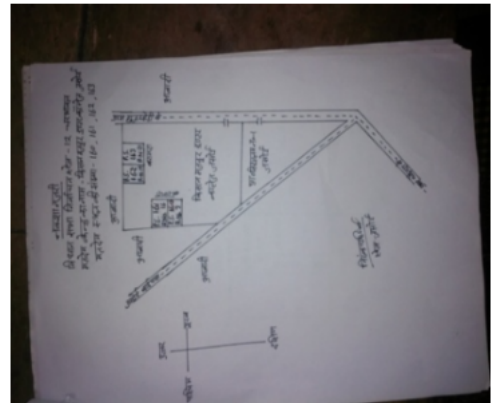

निर्वाचक रजिस्ट्रीकरण अधिकारी

Nazri Naksha

Google Map View

Polling Station Building Front View

Polling Station Front View

Cad View

Key MAP View

|   |                                     |   |                                     |   |                                     |
|---|-------------------------------------|---|-------------------------------------|---|-------------------------------------|
| 1<br>नाम : विजय पाल<br>पिता का नाम: चरणा<br>मकान संख्या : 36<br>आयु : 59 लिंग : पुरुष         | BMG2199206<br>फोटो उपलब्ध है        | 2<br>नाम : सुमिता<br>पति का नाम: कृष्णपाल<br>मकान संख्या : 36<br>आयु : 57 लिंग : महिला        | UP/83/410/0282515<br>फोटो उपलब्ध है | 3<br>नाम : बबीता<br>पति का नाम: विजयपाल<br>मकान संख्या : 36<br>आयु : 51 लिंग : महिला        | UP/83/410/0282516<br>फोटो उपलब्ध है |
| 4<br>नाम : सुनील कुमार<br>पिता का नाम: इन्द्रपाल<br>मकान संख्या : 36<br>आयु : 49 लिंग : पुरुष | UP/83/410/0282514<br>फोटो उपलब्ध है | 5<br>नाम : ममता<br>पति का नाम: सुनील<br>मकान संख्या : 36<br>आयु : 44 लिंग : महिला             | ZGX0126938<br>फोटो उपलब्ध है        | 6<br>नाम : ज्योति<br>पति का नाम: मनीष कुमार<br>मकान संख्या : 36<br>आयु : 34 लिंग : महिला    | ZGX1871581<br>फोटो उपलब्ध है        |
| 7<br>नाम : कोमल<br>पति का नाम: अजय उपाध्याय<br>मकान संख्या : 36<br>आयु : 31 लिंग : महिला      | ZGX1814698<br>फोटो उपलब्ध है        | 8<br>नाम : अजय उपाध्याय<br>पिता का नाम: विजय पाल<br>मकान संख्या : 36<br>आयु : 29 लिंग : पुरुष | ZGX1502327<br>फोटो उपलब्ध है        | 9<br>नाम : सदाब<br>पिता का नाम: महबूब<br>मकान संख्या : 168<br>आयु : 22 लिंग : पुरुष         | ZGX2143659<br>फोटो उपलब्ध है        |
| 10<br>नाम : रामनरेश<br>पिता का नाम: महावीर<br>मकान संख्या : 178<br>आयु : 39 लिंग : पुरुष      | BMG1702919<br>फोटो उपलब्ध है        | 11<br>नाम : रामपाल<br>माता का नाम: सुक्को<br>मकान संख्या : 178<br>आयु : 35 लिंग : पुरुष       | ZGX1167733<br>फोटो उपलब्ध है        | 12<br>नाम : बबली<br>पति का नाम: राम नरेश<br>मकान संख्या : 178<br>आयु : 32 लिंग : महिला      | ZGX1167717<br>फोटो उपलब्ध है        |
| 13<br>नाम : रेखा<br>पति का नाम: विनोद कुमार<br>मकान संख्या : 179<br>आयु : 69 लिंग : महिला     | ZGX2206738<br>फोटो उपलब्ध है        | 14<br>नाम : मैना<br>पति का नाम: रघुवीरा<br>मकान संख्या : 179<br>आयु : 68 लिंग : महिला         | BMG1702117<br>फोटो उपलब्ध है        | 15<br>नाम : राजेन्द्र<br>पिता का नाम: रघुवीरा<br>मकान संख्या : 179<br>आयु : 54 लिंग : पुरुष | BMG1702125<br>फोटो उपलब्ध है        |
| 16<br>नाम : सशेशना<br>पति का नाम: राजेन्द्र<br>मकान संख्या : 179<br>आयु : 53 लिंग : महिला     | BMG1702109<br>फोटो उपलब्ध है        | 17<br>नाम : विनोद<br>पिता का नाम: सिमरू<br>मकान संख्या : 179<br>आयु : 53 लिंग : पुरुष         | UP/83/410/0276357<br>फोटो उपलब्ध है | 18<br>नाम : प्रमोद<br>पिता का नाम: सिमरू<br>मकान संख्या : 179<br>आयु : 51 लिंग : पुरुष      | ZGX0032748<br>फोटो उपलब्ध है        |
| 19<br>नाम : नरेश कुमार<br>पिता का नाम: सिमरू<br>मकान संख्या : 179<br>आयु : 42 लिंग : पुरुष    | ZGX1284082<br>फोटो उपलब्ध है        | 20<br>नाम : राजेश<br>पिता का नाम: रघुबीर<br>मकान संख्या : 179<br>आयु : 40 लिंग : पुरुष        | BMG2236503<br>फोटो उपलब्ध है        | 21<br>नाम : गीता<br>पति का नाम: नरेश कुमार<br>मकान संख्या : 179<br>आयु : 40 लिंग : महिला    | ZGX1284124<br>फोटो उपलब्ध है        |
| 22<br>नाम : धर्मेन्द्र<br>पिता का नाम: सिमरू<br>मकान संख्या : 179<br>आयु : 38 लिंग : पुरुष    | ZGX1044379<br>फोटो उपलब्ध है        | 23<br>नाम : मुकेश<br>पिता का नाम: सिमरू<br>मकान संख्या : 179<br>आयु : 33 लिंग : पुरुष         | ZGX1667435<br>फोटो उपलब्ध है        | 24<br>नाम : कविता<br>पति का नाम: मुकेश<br>मकान संख्या : 179<br>आयु : 32 लिंग : महिला        | ZGX1665785<br>फोटो उपलब्ध है        |
| 25<br>नाम : मोहित<br>पिता का नाम: राजेन्द्र<br>मकान संख्या : 179<br>आयु : 29 लिंग : पुरुष     | ZGX1655257<br>फोटो उपलब्ध है        | 26<br>नाम : सोनिका<br>पति का नाम: मोहित<br>मकान संख्या : 179<br>आयु : 24 लिंग : महिला         | ZGX2317840<br>फोटो उपलब्ध है        | 27<br>नाम : गुला<br>पिता का नाम: बीरबल<br>मकान संख्या : 180<br>आयु : 68 लिंग : पुरुष        | UP/83/410/0279002<br>फोटो उपलब्ध है |
| 28<br>नाम : बिरजे<br>पति का नाम: गुला<br>मकान संख्या : 180<br>आयु : 62 लिंग : महिला           | BMG2118081<br>फोटो उपलब्ध है        | 29<br>नाम : सुरेन्द्र<br>पिता का नाम: बीरबल<br>मकान संख्या : 180<br>आयु : 60 लिंग : पुरुष     | UP/83/410/0279004<br>फोटो उपलब्ध है | 30<br>नाम : सुरेश<br>पिता का नाम: बीरबल<br>मकान संख्या : 180<br>आयु : 59 लिंग : पुरुष       | UP/83/410/0279003<br>फोटो उपलब्ध है |