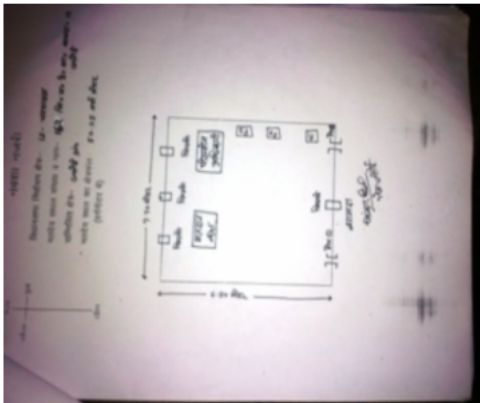

निर्वाचक रजिस्ट्रीकरण अधिकारी

Nazri Naksha

Google Map View

Polling Station Building Front View

Polling Station Front View

Cad View

Key MAP View

|   |                                     |   |                                     |   |                                     |
|---|-------------------------------------|---|-------------------------------------|---|-------------------------------------|
| 1<br>नाम : विजय पाल<br>पिता का नाम: चरणा<br>मकान संख्या : 36<br>आयु : 59 लिंग : पुरुष         | BMG2199206<br>फोटो उपलब्ध है        | 2<br>नाम : सुमिता<br>पति का नाम: कृष्णपाल<br>मकान संख्या : 36<br>आयु : 57 लिंग : महिला        | UP/83/410/0282515<br>फोटो उपलब्ध है | 3<br>नाम : बबीता<br>पति का नाम: विजयपाल<br>मकान संख्या : 36<br>आयु : 51 लिंग : महिला        | UP/83/410/0282516<br>फोटो उपलब्ध है |
| 4<br>नाम : सुनील कुमार<br>पिता का नाम: इन्द्रपाल<br>मकान संख्या : 36<br>आयु : 49 लिंग : पुरुष | UP/83/410/0282514<br>फोटो उपलब्ध है | 5<br>नाम : ममता<br>पति का नाम: सुनील<br>मकान संख्या : 36<br>आयु : 44 लिंग : महिला             | ZGX0126938<br>फोटो उपलब्ध है        | 6<br>नाम : ज्योति<br>पति का नाम: मनीष कुमार<br>मकान संख्या : 36<br>आयु : 34 लिंग : महिला    | ZGX1871581<br>फोटो उपलब्ध है        |
| 7<br>नाम : कोमल<br>पति का नाम: अजय उपाध्याय<br>मकान संख्या : 36<br>आयु : 31 लिंग : महिला      | ZGX1814698<br>फोटो उपलब्ध है        | 8<br>नाम : अजय उपाध्याय<br>पिता का नाम: विजय पाल<br>मकान संख्या : 36<br>आयु : 29 लिंग : पुरुष | ZGX1502327<br>फोटो उपलब्ध है        | 9<br>नाम : सदाब<br>पिता का नाम: महबूब<br>मकान संख्या : 168<br>आयु : 22 लिंग : पुरुष         | ZGX2143659<br>फोटो उपलब्ध है        |
| 10<br>नाम : रामनरेश<br>पिता का नाम: महावीर<br>मकान संख्या : 178<br>आयु : 39 लिंग : पुरुष      | BMG1702919<br>फोटो उपलब्ध है        | 11<br>नाम : रामपाल<br>माता का नाम: सुक्को<br>मकान संख्या : 178<br>आयु : 35 लिंग : पुरुष       | ZGX1167733<br>फोटो उपलब्ध है        | 12<br>नाम : बबली<br>पति का नाम: राम नरेश<br>मकान संख्या : 178<br>आयु : 32 लिंग : महिला      | ZGX1167717<br>फोटो उपलब्ध है        |
| 13<br>नाम : रेखा<br>पति का नाम: विनोद कुमार<br>मकान संख्या : 179<br>आयु : 69 लिंग : महिला     | ZGX2206738<br>फोटो उपलब्ध है        | 14<br>नाम : मैना<br>पति का नाम: रघुवीरा<br>मकान संख्या : 179<br>आयु : 68 लिंग : महिला         | BMG1702117<br>फोटो उपलब्ध है        | 15<br>नाम : राजेन्द्र<br>पिता का नाम: रघुवीरा<br>मकान संख्या : 179<br>आयु : 54 लिंग : पुरुष | BMG1702125<br>फोटो उपलब्ध है        |
| 16<br>नाम : सशेशना<br>पति का नाम: राजेन्द्र<br>मकान संख्या : 179<br>आयु : 53 लिंग : महिला     | BMG1702109<br>फोटो उपलब्ध है        | 17<br>नाम : विनोद<br>पिता का नाम: सिमरू<br>मकान संख्या : 179<br>आयु : 53 लिंग : पुरुष         | UP/83/410/0276357<br>फोटो उपलब्ध है | 18<br>नाम : प्रमोद<br>पिता का नाम: सिमरू<br>मकान संख्या : 179<br>आयु : 51 लिंग : पुरुष      | ZGX0032748<br>फोटो उपलब्ध है        |
| 19<br>नाम : नरेश कुमार<br>पिता का नाम: सिमरू<br>मकान संख्या : 179<br>आयु : 42 लिंग : पुरुष    | ZGX1284082<br>फोटो उपलब्ध है        | 20<br>नाम : राजेश<br>पिता का नाम: रघुबीर<br>मकान संख्या : 179<br>आयु : 40 लिंग : पुरुष        | BMG2236503<br>फोटो उपलब्ध है        | 21<br>नाम : गीता<br>पति का नाम: नरेश कुमार<br>मकान संख्या : 179<br>आयु : 40 लिंग : महिला    | ZGX1284124<br>फोटो उपलब्ध है        |
| 22<br>नाम : धर्मेन्द्र<br>पिता का नाम: सिमरू<br>मकान संख्या : 179<br>आयु : 38 लिंग : पुरुष    | ZGX1044379<br>फोटो उपलब्ध है        | 23<br>नाम : मुकेश<br>पिता का नाम: सिमरू<br>मकान संख्या : 179<br>आयु : 33 लिंग : पुरुष         | ZGX1667435<br>फोटो उपलब्ध है        | 24<br>नाम : कविता<br>पति का नाम: मुकेश<br>मकान संख्या : 179<br>आयु : 32 लिंग : महिला        | ZGX1665785<br>फोटो उपलब्ध है        |
| 25<br>नाम : मोहित<br>पिता का नाम: राजेन्द्र<br>मकान संख्या : 179<br>आयु : 29 लिंग : पुरुष     | ZGX1655257<br>फोटो उपलब्ध है        | 26<br>नाम : सोनिका<br>पति का नाम: मोहित<br>मकान संख्या : 179<br>आयु : 24 लिंग : महिला         | ZGX2317840<br>फोटो उपलब्ध है        | 27<br>नाम : गुला<br>पिता का नाम: बीरबल<br>मकान संख्या : 180<br>आयु : 68 लिंग : पुरुष        | UP/83/410/0279002<br>फोटो उपलब्ध है |
| 28<br>नाम : बिरजे<br>पति का नाम: गुला<br>मकान संख्या : 180<br>आयु : 62 लिंग : महिला           | BMG2118081<br>फोटो उपलब्ध है        | 29<br>नाम : सुरेन्द्र<br>पिता का नाम: बीरबल<br>मकान संख्या : 180<br>आयु : 60 लिंग : पुरुष     | UP/83/410/0279004<br>फोटो उपलब्ध है | 30<br>नाम : सुरेश<br>पिता का नाम: बीरबल<br>मकान संख्या : 180<br>आयु : 59 लिंग : पुरुष       | UP/83/410/0279003<br>फोटो उपलब्ध है |