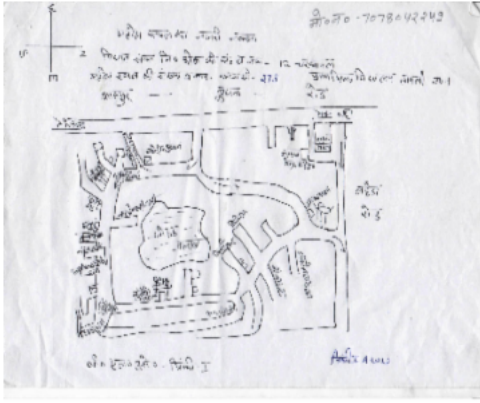

Nazri Naksha