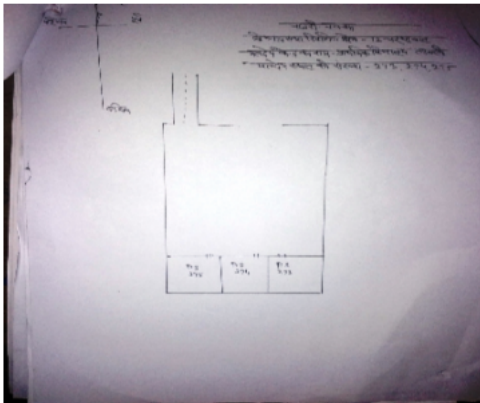

निर्वाचक रजिस्ट्रीकरण अधिकारी

Nazri Naksha

Google Map View

Polling Station Building Front View

Polling Station Front View

Cad View

Key MAP View

|  |                                     |  |                                     |  |                                     |
|--|-------------------------------------|--|-------------------------------------|--|-------------------------------------|
| 1<br>नाम : रेणु<br>पति का नाम: ओमकार<br>मकान संख्या : 0<br>आयु : 43 लिंग : महिला             | ZGX0887422<br>फोटो उपलब्ध है        | S 2<br>नाम : तुषार कुमार<br>पिता का नाम: जयवीर सिंह<br>मकान संख्या : 0<br>आयु : 20 लिंग : पुरुष    | ZGX2509982<br>फोटो उपलब्ध है        | 3<br>नाम : यशवीर सिंह<br>पिता का नाम: रामदिया<br>मकान संख्या : 3<br>आयु : 54 लिंग : पुरुष  | BMG2107795<br>फोटो उपलब्ध है        |
| 4<br>नाम : सुमन देवी<br>पति का नाम: यशवीर सिंह<br>मकान संख्या : 3<br>आयु : 54 लिंग : महिला   | BMG2051209<br>फोटो उपलब्ध है        | 5<br>नाम : जयवीर<br>पिता का नाम: रामदिया<br>मकान संख्या : 3<br>आयु : 51 लिंग : पुरुष               | ZGX0054247<br>फोटो उपलब्ध है        | 6<br>नाम : पारूल<br>पति का नाम: जयवीर सिंह<br>मकान संख्या : 3<br>आयु : 42 लिंग : महिला     | BMG2165744<br>फोटो उपलब्ध है        |
| 7<br>नाम : बोहती<br>पति का नाम: नैन सिंह<br>मकान संख्या : 4<br>आयु : 85 लिंग : महिला         | UP/83/410/0612008<br>फोटो उपलब्ध है | 8<br>नाम : विनोद कुमार<br>पिता का नाम: नैन सिंह<br>मकान संख्या : 4<br>आयु : 63 लिंग : पुरुष        | UP/83/410/0612010<br>फोटो उपलब्ध है | 9<br>नाम : सतीश कुमार<br>पिता का नाम: नैन सिंह<br>मकान संख्या : 4<br>आयु : 55 लिंग : पुरुष | ZGX1066034<br>फोटो उपलब्ध है        |
| 10<br>नाम : सरला<br>पति का नाम: सतीश<br>मकान संख्या : 4<br>आयु : 49 लिंग : महिला             | ZGX0411207<br>फोटो उपलब्ध है        | 11<br>नाम : नरेंद्र सिंह<br>पिता का नाम: तिलकराम<br>मकान संख्या : 5<br>आयु : 68 लिंग : पुरुष       | ZGX2329878<br>फोटो उपलब्ध है        | 12<br>नाम : रूपा सिंग<br>माता का नाम: उषा<br>मकान संख्या : 5<br>आयु : 38 लिंग : महिला      | ZGX2186708<br>फोटो उपलब्ध है        |
| 13<br>नाम : रोहित<br>पिता का नाम: नरेन्द्र<br>मकान संख्या : 5<br>आयु : 32 लिंग : पुरुष       | ZGX0886366<br>फोटो उपलब्ध है        | 14<br>नाम : पूजा<br>पति का नाम: रोहित<br>मकान संख्या : 5<br>आयु : 28 लिंग : महिला                  | ZGX2182095<br>फोटो उपलब्ध है        | 15<br>नाम : चन्द्रवती<br>पति का नाम: राजकुमार<br>मकान संख्या : 6<br>आयु : 76 लिंग : महिला  | UP/83/410/0612018<br>फोटो उपलब्ध है |
| 16<br>नाम : जितेन्द्र<br>पिता का नाम: राजकुमार<br>मकान संख्या : 6<br>आयु : 49 लिंग : पुरुष   | UP/83/410/0612019<br>फोटो उपलब्ध है | 17<br>नाम : अनिता<br>पति का नाम: जितेन्द्र<br>मकान संख्या : 6<br>आयु : 44 लिंग : महिला             | BMG1388966<br>फोटो उपलब्ध है        | 18<br>नाम : दुष्यन्त<br>पिता का नाम: राजकुमार<br>मकान संख्या : 6<br>आयु : 44 लिंग : पुरुष  | BMG1388958<br>फोटो उपलब्ध है        |
| 19<br>नाम : अंजू<br>पति का नाम: दुष्यन्त<br>मकान संख्या : 6<br>आयु : 40 लिंग : महिला         | ZGX0411363<br>फोटो उपलब्ध है        | 20<br>नाम : अमरपाल<br>पिता का नाम: बाबू<br>मकान संख्या : 7<br>आयु : 69 लिंग : पुरुष                | BMG1100932<br>फोटो उपलब्ध है        | 21<br>नाम : अमरेश<br>पति का नाम: अमरपाल<br>मकान संख्या : 7<br>आयु : 66 लिंग : महिला        | UP/83/410/0612022<br>फोटो उपलब्ध है |
| 22<br>नाम : ब्रजपाल<br>पिता का नाम: बाबू<br>मकान संख्या : 7<br>आयु : 62 लिंग : पुरुष         | UP/83/410/0612021<br>फोटो उपलब्ध है | 23<br>नाम : राकेश<br>पति का नाम: ब्रजपाल<br>मकान संख्या : 7<br>आयु : 61 लिंग : महिला               | BMG1100940<br>फोटो उपलब्ध है        | 24<br>नाम : विजय<br>पिता का नाम: अमरपाल<br>मकान संख्या : 7<br>आयु : 45 लिंग : पुरुष        | BMG1389774<br>फोटो उपलब्ध है        |
| # 25<br>नाम : गजेंद्र पाल<br>पिता का नाम: इन्द्र<br>मकान संख्या : 8<br>आयु : 51 लिंग : पुरुष | BMG2051506<br>फोटो उपलब्ध है        | 26<br>नाम : रविन्द्र<br>पिता का नाम: इन्द्र<br>मकान संख्या : 8<br>आयु : 45 लिंग : पुरुष            | BMG2044022<br>फोटो उपलब्ध है        | 27<br>नाम : प्रियंका<br>पति का नाम: सतेन्द्र<br>मकान संख्या : 8<br>आयु : 42 लिंग : महिला   | ZGX0537407<br>फोटो उपलब्ध है        |
| 28<br>नाम : सुदेश<br>पति का नाम: गजेंद्र<br>मकान संख्या : 8<br>आयु : 41 लिंग : महिला         | ZGX1647155<br>फोटो उपलब्ध है        | 29<br>नाम : सतेन्द्र कुमार<br>पिता का नाम: इन्द्र सिंह<br>मकान संख्या : 8<br>आयु : 39 लिंग : पुरुष | BMG2044857<br>फोटो उपलब्ध है        | 30<br>नाम : जयकुमार<br>पिता का नाम: रोहिताश<br>मकान संख्या : 9<br>आयु : 68 लिंग : पुरुष    | UP/83/410/0612028<br>फोटो उपलब्ध है |