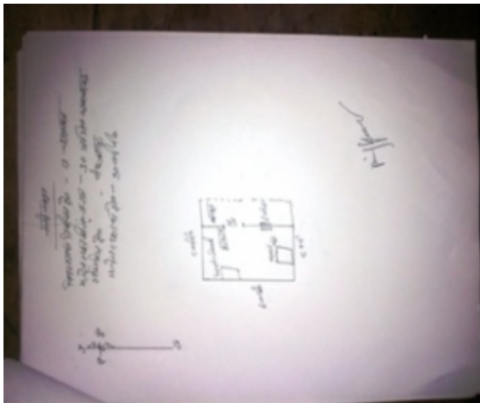

निर्वाचक रजिस्ट्रीकरण अधिकारी

Nazri Naksha

Google Map View

Polling Station Building Front View

Polling Station Front View

Cad View

Key MAP View

|   |                   |  |                   |  |                   |
|---|-------------------|--|-------------------|--|-------------------|
| 1<br>नाम : ओमवीर<br>पिता का नाम: जय सिंह<br>मकान संख्या : 0<br>आयु : 54 लिंग : पुरुष        | ZGX2583540        | 2<br>नाम : सोहनवीर<br>पिता का नाम: नेत्रपाल<br>मकान संख्या : 0<br>आयु : 31 लिंग : पुरुष            | ZGX2583748        | 3<br>नाम : शिखा<br>पिता का नाम: सोहनवीर<br>मकान संख्या : 0<br>आयु : 28 लिंग : महिला                  | ZGX2581494        |
| 4<br>नाम : आकाश शर्मा<br>अन्य: अंशुल शर्मा<br>मकान संख्या : 0<br>आयु : 26 लिंग : पुरुष      | ZGX2525574        | 5<br>नाम : मौसम<br>पति का नाम: गौरव कुमार<br>मकान संख्या : 0<br>आयु : 26 लिंग : महिला              | ZGX2584480        | R 6<br>नाम : प्रीति कुमारी<br>अन्य: अंशुल शर्मा<br>मकान संख्या : 0<br>आयु : 23 लिंग : महिला          | ZGX2525699        |
| R 7<br>नाम : प्रीति कुमारी<br>अन्य: अंशुल शर्मा<br>मकान संख्या : 0<br>आयु : 23 लिंग : महिला | ZGX2556165        | 8<br>नाम : दीपा रानी<br>पति का नाम: राजन<br>मकान संख्या : 0<br>आयु : 22 लिंग : महिला               | ZGX2584571        | 9<br>नाम : निकिता<br>पिता का नाम: जगपाल<br>मकान संख्या : 00<br>आयु : 21 लिंग : महिला                 | ZGX2398733        |
| 10<br>नाम : नितिन<br>पिता का नाम: प्रमोद<br>मकान संख्या : 00<br>आयु : 20 लिंग : पुरुष       | ZGX2440600        | 11<br>नाम : जीवन<br>पिता का नाम: फूल सिंह<br>मकान संख्या : 1<br>आयु : 53 लिंग : पुरुष              | LGN1146919        | 12<br>नाम : चन्द्रवती<br>पति का नाम: महेन्द्र सिंह<br>मकान संख्या : 1<br>आयु : 53 लिंग : महिला       | LGN2158004        |
| 13<br>नाम : रमेशो<br>पति का नाम: जसवंत<br>मकान संख्या : 1<br>आयु : 49 लिंग : महिला          | LGN2157998        | 14<br>नाम : सावित्री<br>पति का नाम: जीवन<br>मकान संख्या : 1<br>आयु : 47 लिंग : महिला               | UP/83/409/0060363 | S 15<br>नाम : प्रदीप कुमार<br>पिता का नाम: महेन्द्र सिंह<br>मकान संख्या : 1<br>आयु : 36 लिंग : पुरुष | ZGX0430033        |
| 16<br>नाम : बिमलेश<br>पति का नाम: प्रदीप<br>मकान संख्या : 1<br>आयु : 34 लिंग : महिला        | ZGX0520684        | 17<br>नाम : अजय कुमार<br>पिता का नाम: मेघ नाथ<br>मकान संख्या : 1<br>आयु : 33 लिंग : पुरुष          | ZGX2580553        | 18<br>नाम : सोनू<br>पिता का नाम: जीवन<br>मकान संख्या : 01<br>आयु : 29 लिंग : पुरुष                   | ZGX1832187        |
| 19<br>नाम : प्रियेता<br>पति का नाम: सोनू<br>मकान संख्या : 01<br>आयु : 27 लिंग : महिला       | ZGX1832203        | 20<br>नाम : रचना<br>पति का नाम: अजय कुमार<br>मकान संख्या : 1<br>आयु : 26 लिंग : महिला              | ZGX2580306        | 21<br>नाम : सतीश<br>पिता का नाम: जीवन<br>मकान संख्या : 01<br>आयु : 25 लिंग : पुरुष                   | ZGX1832153        |
| 22<br>नाम : राजेन्द्र<br>पिता का नाम: पदम सिंह<br>मकान संख्या : 2<br>आयु : 57 लिंग : पुरुष  | LGN2157865        | 23<br>नाम : विजयपाल<br>पिता का नाम: सिंगा<br>मकान संख्या : 2<br>आयु : 56 लिंग : पुरुष              | UP/83/409/0060002 | 24<br>नाम : बीना कुमारी<br>पति का नाम: राजेन्द्र<br>मकान संख्या : 2<br>आयु : 56 लिंग : महिला         | LGN1146927        |
| 25<br>नाम : भंवरकली<br>पति का नाम: विजयपाल<br>मकान संख्या : 2<br>आयु : 55 लिंग : महिला      | UP/83/409/0060001 | 26<br>नाम : पंकज कुमार<br>पिता का नाम: राजेन्द्र कुमार<br>मकान संख्या : 2<br>आयु : 42 लिंग : पुरुष | ZGX0100909        | 27<br>नाम : ज्योति<br>पति का नाम: पंकज कुमार<br>मकान संख्या : 2<br>आयु : 35 लिंग : महिला             | ZGX2345585        |
| 28<br>नाम : गौरव सिंह<br>पिता का नाम: राजेन्द्र<br>मकान संख्या : 2<br>आयु : 31 लिंग : पुरुष | ZGX1017318        | 29<br>नाम : अमिता रानी<br>पति का नाम: संदीप<br>मकान संख्या : 02<br>आयु : 26 लिंग : महिला           | ZGX1699230        | 30<br>नाम : रकमा<br>पिता का नाम: राजाराम<br>मकान संख्या : 3<br>आयु : 71 लिंग : पुरुष                 | UP/83/409/0060379 |