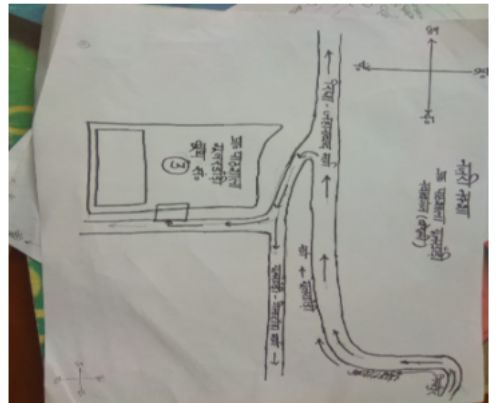

निर्वाचक रजिस्ट्रीकरण अधिकारी

Nazri Naksha

Google Map View

Polling Station Building Front View

Polling Station Front View

Cad View

Key MAP View

|                                                                                                |                   |                                                                                                     |                   |                                                                                                   |                   |
|------------------------------------------------------------------------------------------------|-------------------|-----------------------------------------------------------------------------------------------------|-------------------|---------------------------------------------------------------------------------------------------|-------------------|
| 1<br>नाम : सुरेन्द्र पाल<br>पिता का नाम: छवि नाथ<br>मकान संख्या : 181<br>आयु : 62 लिंग : पुरुष | UP/12/053/0309414 | 2<br>नाम : श्यामा देवी<br>पति का नाम: सुरेन्द्र पाल<br>मकान संख्या : 181<br>आयु : 60 लिंग : महिला   | UP/12/053/0309415 | 3<br>नाम : लाल बहादुर<br>पिता का नाम: सुरेन्द्र पाल<br>मकान संख्या : 181<br>आयु : 38 लिंग : पुरुष | AAI0056671        |
| 4<br>नाम : वन्दना<br>पति का नाम: लाल बहादुर<br>मकान संख्या : 181<br>आयु : 37 लिंग : महिला      | AAI0056663        | R 5<br>नाम : तेज बहादुर<br>पिता का नाम: सुरेन्द्र पाल<br>मकान संख्या : 181<br>आयु : 34 लिंग : पुरुष | AAI1209238        | Q 6<br>नाम : पूजा देवी<br>पति का नाम: तेज बहादुर<br>मकान संख्या : 181<br>आयु : 28 लिंग : महिला    | AAI2741973        |
| 7<br>नाम : नत्थू लाल<br>पिता का नाम: नेतराम<br>मकान संख्या : 182<br>आयु : 60 लिंग : पुरुष      | UP/12/053/0309416 | 8<br>नाम : राज कुमारी<br>पति का नाम: नत्थू लाल<br>मकान संख्या : 182<br>आयु : 58 लिंग : महिला        | FKW1567122        | 9<br>नाम : मेवा राम<br>पिता का नाम: डोरी लाल<br>मकान संख्या : 182<br>आयु : 57 लिंग : पुरुष        | UP/12/053/0309417 |
| 10<br>नाम : सुशीला देवी<br>पति का नाम: मेवा राम<br>मकान संख्या : 182<br>आयु : 55 लिंग : महिला  | UP/12/053/0309418 | 11<br>नाम : सुमैर लाल<br>पिता का नाम: नेत राम<br>मकान संख्या : 182<br>आयु : 48 लिंग : पुरुष         | FKW2351294        | 12<br>नाम : विमला देवी<br>पति का नाम: सुमैर लाल<br>मकान संख्या : 182<br>आयु : 45 लिंग : महिला     | FKW2652105        |
| 13<br>नाम : टोडी लाल<br>पिता का नाम: नेत राम<br>मकान संख्या : 182<br>आयु : 43 लिंग : पुरुष     | FKW2351260        | 14<br>नाम : उमा शंकर<br>पिता का नाम: नत्थू लाल<br>मकान संख्या : 182<br>आयु : 41 लिंग : पुरुष        | AAI1417591        | 15<br>नाम : सावित्री देवी<br>पति का नाम: नेत राम<br>मकान संख्या : 182<br>आयु : 41 लिंग : महिला    | AAI2251320        |
| 16<br>नाम : जमुना देवी<br>पति का नाम: तोदी लाल<br>मकान संख्या : 182<br>आयु : 41 लिंग : महिला   | AAI2817310        | 17<br>नाम : ओम प्रकाश<br>पिता का नाम: नत्थू लाल<br>मकान संख्या : 182<br>आयु : 39 लिंग : पुरुष       | FKW2175222        | 18<br>नाम : वेदप्रकाश<br>पिता का नाम: सुमैर लाल<br>मकान संख्या : 182<br>आयु : 31 लिंग : पुरुष     | AAI1494145        |
| 19<br>नाम : चन्द्र सेन<br>पिता का नाम: मेवाराम<br>मकान संख्या : 182<br>आयु : 31 लिंग : पुरुष   | AAI1494194        | 20<br>नाम : राम किशोर<br>पिता का नाम: नत्थू लाल<br>मकान संख्या : 182<br>आयु : 27 लिंग : पुरुष       | AAI2512895        | 21<br>नाम : सुनीता देवी<br>पिता का नाम: नत्थू लाल<br>मकान संख्या : 182<br>आयु : 27 लिंग : महिला   | AAI2514164        |
| 22<br>नाम : बुद्ध सेन<br>पिता का नाम: डोरी लाल<br>मकान संख्या : 183<br>आयु : 48 लिंग : पुरुष   | AAI1783471        | 23<br>नाम : हीरा कली<br>पति का नाम: बुद्ध सेन<br>मकान संख्या : 183<br>आयु : 46 लिंग : महिला         | FKW1575869        | 24<br>नाम : सोमपाल<br>पिता का नाम: बुद्धसेन<br>मकान संख्या : 183<br>आयु : 25 लिंग : पुरुष         | AAI2511335        |
| 25<br>नाम : चैतराम<br>पिता का नाम: बुद्धसेन<br>मकान संख्या : 183<br>आयु : 23 लिंग : पुरुष      | AAI2697480        | 26<br>नाम : हेमराज<br>पिता का नाम: रोशन लाल<br>मकान संख्या : 184<br>आयु : 59 लिंग : पुरुष           | FKW1157197        | 27<br>नाम : जसोदा देवी<br>पति का नाम: हेम राज<br>मकान संख्या : 184<br>आयु : 57 लिंग : महिला       | UP/12/053/0309421 |
| 28<br>नाम : लालाराम<br>पिता का नाम: हेमराज<br>मकान संख्या : १८४<br>आयु : 33 लिंग : पुरुष       | AAI2028074        | 29<br>नाम : अमित कश्यप<br>पिता का नाम: हेमराज<br>मकान संख्या : 184<br>आयु : 26 लिंग : पुरुष         | AAI2565224        | 30<br>नाम : कमलेश<br>पति का नाम: लालाराम<br>मकान संख्या : 184<br>आयु : 26 लिंग : महिला            | AAI2565240        |