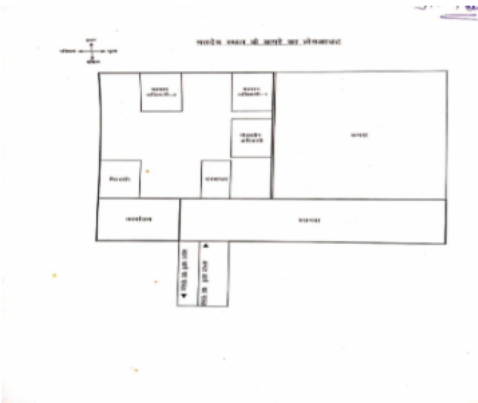

निर्वाचक रजिस्ट्रीकरण अधिकारी

Nazri Naksha

Google Map View

Polling Station Building Front View

Polling Station Front View

Cad View

Key MAP View

1 नाम : सूर्य प्रताप सिंह पिता का नाम: आनन्द पाल सिंह मकान संख्या : 00 आयु : 25 लिंग : पुरुष	TIR3044369 फोटो उपलब्ध है	2 नाम : सरला देवी पति का नाम: सुरेश सिंह मकान संख्या : 1 आयु : 51 लिंग : महिला	TIR1793884 फोटो उपलब्ध है	3 नाम : संदीप सिंह पिता का नाम: सुरेश सिंह मकान संख्या : 01 आयु : 20 लिंग : पुरुष	TIR3070497 फोटो उपलब्ध है
4 नाम : कुंवर पाल सिंह पिता का नाम: मदन पाल सिंह मकान संख्या : 03 आयु : 34 लिंग : पुरुष	TIR3137874 फोटो उपलब्ध है	5 नाम : नीलम देवी पति का नाम: कुंवर पाल सिंह मकान संख्या : 03 आयु : 34 लिंग : महिला	TIR3137882 फोटो उपलब्ध है	6 नाम : भानु प्रताप सिंह पिता का नाम: मदन पाल सिंह मकान संख्या : 03 आयु : 28 लिंग : पुरुष	TIR3117058 फोटो उपलब्ध है
7 नाम : प्रीति देवी देवी पति का नाम: भानु प्रताप मकान संख्या : 03 आयु : 27 लिंग : महिला	TIR3118262 फोटो उपलब्ध है	8 नाम : रवि पिता का नाम: झंडू मकान संख्या : 04 आयु : 24 लिंग : पुरुष	TIR3090123 फोटो उपलब्ध है	9 नाम : सरजन पिता का नाम: झंडू मकान संख्या : 4 आयु : 20 लिंग : पुरुष	TIR3073509 फोटो उपलब्ध है
10 नाम : सिया पाल पिता का नाम: पुत्तू सिंह मकान संख्या : 6 आयु : 66 लिंग : पुरुष	TIR1407295 फोटो उपलब्ध है	11 नाम : रामवीर सिंह पिता का नाम: दुर्गपाल सिंह मकान संख्या : 6 आयु : 61 लिंग : पुरुष	MTT1740968 फोटो उपलब्ध है	12 नाम : श्यामवीर सिंह पिता का नाम: दुरगपालसिंह मकान संख्या : 6 आयु : 57 लिंग : पुरुष	MTT1740992 फोटो उपलब्ध है
13 नाम : रामा देवी पति का नाम: सतेन्द्र सिंह मकान संख्या : 6 आयु : 45 लिंग : महिला	TIR1672286 फोटो उपलब्ध है	14 नाम : सुधीर सिंह पिता का नाम: रामधीन मकान संख्या : 6 आयु : 41 लिंग : पुरुष	TIR1199447 फोटो उपलब्ध है	15 नाम : रामकुमार पिता का नाम: सियापाल मकान संख्या : 6 आयु : 41 लिंग : पुरुष	TIR1407303 फोटो उपलब्ध है
16 नाम : अंजू पति का नाम: सुधीर सिंह मकान संख्या : 6 आयु : 34 लिंग : महिला	TIR1199454 फोटो उपलब्ध है	17 नाम : सचिन पिता का नाम: श्यामवीर मकान संख्या : 6 आयु : 32 लिंग : पुरुष	TIR1199306 फोटो उपलब्ध है	18 नाम : राजकुमार सिंह पिता का नाम: सियापाल सिंह मकान संख्या : 6 आयु : 30 लिंग : पुरुष	TIR3075660 फोटो उपलब्ध है
Q 19 नाम : पूनम देवी पति का नाम: राजकुमार सिंह मकान संख्या : 06 आयु : 29 लिंग : महिला	TIR3076791 फोटो उपलब्ध है	20 नाम : प्रवेशिका देवी पति का नाम: उमेश सिंह मकान संख्या : 6 आयु : 26 लिंग : महिला	TIR2970085 फोटो उपलब्ध है	21 नाम : उमेश सिंह पिता का नाम: श्यामवीर सिंह मकान संख्या : 6 आयु : 26 लिंग : पुरुष	TIR2976629 फोटो उपलब्ध है
22 नाम : सतेन्द्र पिता का नाम: रामवीर सिंह मकान संख्या : 6 अ आयु : 48 लिंग : पुरुष	MTT1776616 फोटो उपलब्ध है	23 नाम : श्याम सिंह पिता का नाम: गजजू सिंह मकान संख्या : 9 आयु : 76 लिंग : पुरुष	TIR1672294 फोटो उपलब्ध है	24 नाम : निर्दोष देवी पति का नाम: विजेंद्र सिंह मकान संख्या : 9 आयु : 54 लिंग : महिला	TIR3099405 फोटो उपलब्ध है
25 नाम : पुष्पेन्द्र पिता का नाम: श्री पाल मकान संख्या : 11 आयु : 33 लिंग : पुरुष	TIR1199504 फोटो उपलब्ध है	26 नाम : जूली सिंह पति का नाम: गौतम सिंह मकान संख्या : 13 आयु : 27 लिंग : महिला	TIR3031317 फोटो उपलब्ध है	27 नाम : बलराम पिता का नाम: वीरपाल सिंह मकान संख्या : 15 आयु : 45 लिंग : पुरुष	TIR1672310 फोटो उपलब्ध है
28 नाम : रीना देवी पति का नाम: बलराम मकान संख्या : 15 आयु : 43 लिंग : महिला	TIR1435437 फोटो उपलब्ध है	29 नाम : गौतम सिंह पिता का नाम: राकेश सिंह मकान संख्या : 18 आयु : 30 लिंग : पुरुष	TIR3017449 फोटो उपलब्ध है	30 नाम : अनीता सिहा पति का नाम: जगपाल सिंह मकान संख्या : 46 आयु : 74 लिंग : महिला	TIR1672328 फोटो उपलब्ध है