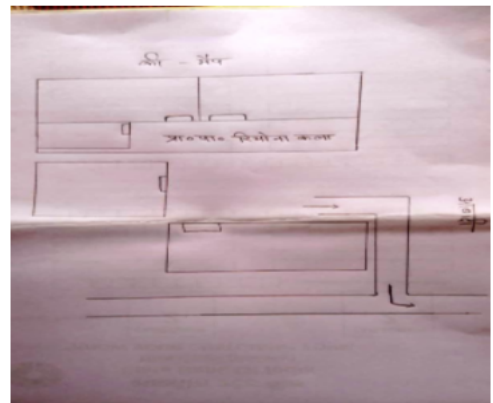

निर्वाचक रजिस्ट्रीकरण अधिकारी

Nazri Naksha

Google Map View

Polling Station Building Front View

Polling Station Front View

Cad View

Key MAP View

1 नाम : सूर्य प्रताप सिंह पिता का नाम: आनन्द पाल सिंह मकान संख्या : 00 आयु : 25 लिंग : पुरुष	TIR3044369 फोटो उपलब्ध है	2 नाम : सरला देवी पति का नाम: सुरेश सिंह मकान संख्या : 1 आयु : 51 लिंग : महिला	TIR1793884 फोटो उपलब्ध है	3 नाम : संदीप सिंह पिता का नाम: सुरेश सिंह मकान संख्या : 01 आयु : 20 लिंग : पुरुष	TIR3070497 फोटो उपलब्ध है
4 नाम : कुंवर पाल सिंह पिता का नाम: मदन पाल सिंह मकान संख्या : 03 आयु : 34 लिंग : पुरुष	TIR3137874 फोटो उपलब्ध है	5 नाम : नीलम देवी पति का नाम: कुंवर पाल सिंह मकान संख्या : 03 आयु : 34 लिंग : महिला	TIR3137882 फोटो उपलब्ध है	6 नाम : भानु प्रताप सिंह पिता का नाम: मदन पाल सिंह मकान संख्या : 03 आयु : 28 लिंग : पुरुष	TIR3117058 फोटो उपलब्ध है
7 नाम : प्रीति देवी देवी पति का नाम: भानु प्रताप मकान संख्या : 03 आयु : 27 लिंग : महिला	TIR3118262 फोटो उपलब्ध है	8 नाम : रवि पिता का नाम: झंडू मकान संख्या : 04 आयु : 24 लिंग : पुरुष	TIR3090123 फोटो उपलब्ध है	9 नाम : सरजन पिता का नाम: झंडू मकान संख्या : 4 आयु : 20 लिंग : पुरुष	TIR3073509 फोटो उपलब्ध है
10 नाम : सिया पाल पिता का नाम: पुत्तू सिंह मकान संख्या : 6 आयु : 66 लिंग : पुरुष	TIR1407295 फोटो उपलब्ध है	11 नाम : रामवीर सिंह पिता का नाम: दुर्गपाल सिंह मकान संख्या : 6 आयु : 61 लिंग : पुरुष	MTT1740968 फोटो उपलब्ध है	12 नाम : श्यामवीर सिंह पिता का नाम: दुरगपालसिंह मकान संख्या : 6 आयु : 57 लिंग : पुरुष	MTT1740992 फोटो उपलब्ध है
13 नाम : रामा देवी पति का नाम: सतेन्द्र सिंह मकान संख्या : 6 आयु : 45 लिंग : महिला	TIR1672286 फोटो उपलब्ध है	14 नाम : सुधीर सिंह पिता का नाम: रामधीन मकान संख्या : 6 आयु : 41 लिंग : पुरुष	TIR1199447 फोटो उपलब्ध है	15 नाम : रामकुमार पिता का नाम: सियापाल मकान संख्या : 6 आयु : 41 लिंग : पुरुष	TIR1407303 फोटो उपलब्ध है
16 नाम : अंजू पति का नाम: सुधीर सिंह मकान संख्या : 6 आयु : 34 लिंग : महिला	TIR1199454 फोटो उपलब्ध है	17 नाम : सचिन पिता का नाम: श्यामवीर मकान संख्या : 6 आयु : 32 लिंग : पुरुष	TIR1199306 फोटो उपलब्ध है	18 नाम : राजकुमार सिंह पिता का नाम: सियापाल सिंह मकान संख्या : 6 आयु : 30 लिंग : पुरुष	TIR3075660 फोटो उपलब्ध है
Q 19 नाम : पूनम देवी पति का नाम: राजकुमार सिंह मकान संख्या : 06 आयु : 29 लिंग : महिला	TIR3076791 फोटो उपलब्ध है	20 नाम : प्रवेशिका देवी पति का नाम: उमेश सिंह मकान संख्या : 6 आयु : 26 लिंग : महिला	TIR2970085 फोटो उपलब्ध है	21 नाम : उमेश सिंह पिता का नाम: श्यामवीर सिंह मकान संख्या : 6 आयु : 26 लिंग : पुरुष	TIR2976629 फोटो उपलब्ध है
22 नाम : सतेन्द्र पिता का नाम: रामवीर सिंह मकान संख्या : 6 अ आयु : 48 लिंग : पुरुष	MTT1776616 फोटो उपलब्ध है	23 नाम : श्याम सिंह पिता का नाम: गजजू सिंह मकान संख्या : 9 आयु : 76 लिंग : पुरुष	TIR1672294 फोटो उपलब्ध है	24 नाम : निर्दोष देवी पति का नाम: विजेंद्र सिंह मकान संख्या : 9 आयु : 54 लिंग : महिला	TIR3099405 फोटो उपलब्ध है
25 नाम : पुष्पेन्द्र पिता का नाम: श्री पाल मकान संख्या : 11 आयु : 33 लिंग : पुरुष	TIR1199504 फोटो उपलब्ध है	26 नाम : जूली सिंह पति का नाम: गौतम सिंह मकान संख्या : 13 आयु : 27 लिंग : महिला	TIR3031317 फोटो उपलब्ध है	27 नाम : बलराम पिता का नाम: वीरपाल सिंह मकान संख्या : 15 आयु : 45 लिंग : पुरुष	TIR1672310 फोटो उपलब्ध है
28 नाम : रीना देवी पति का नाम: बलराम मकान संख्या : 15 आयु : 43 लिंग : महिला	TIR1435437 फोटो उपलब्ध है	29 नाम : गौतम सिंह पिता का नाम: राकेश सिंह मकान संख्या : 18 आयु : 30 लिंग : पुरुष	TIR3017449 फोटो उपलब्ध है	30 नाम : अनीता सिहा पति का नाम: जगपाल सिंह मकान संख्या : 46 आयु : 74 लिंग : महिला	TIR1672328 फोटो उपलब्ध है