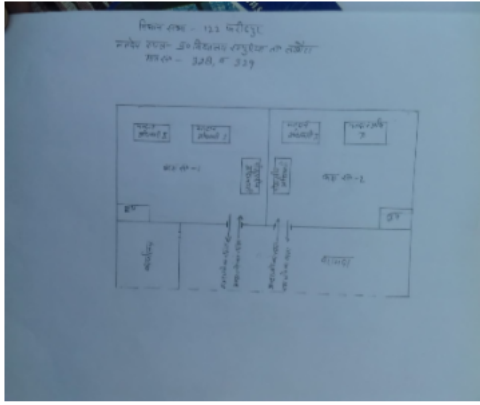

Nazri Naksha