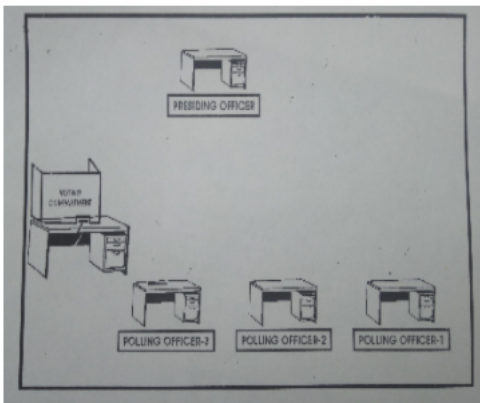

निर्वाचक रजिस्ट्रीकरण अधिकारी

Nazri Naksha

Google Map View

Polling Station Building Front View

Polling Station Front View

Cad View

Key MAP View

|   |                              |   |                              |  |                              |
|---|------------------------------|---|------------------------------|--|------------------------------|
| 1<br>नाम : फूलवती<br>पति का नाम: कैलाश<br>मकान संख्या : 0<br>आयु : 38 लिंग : महिला            | ISA3137197<br>फोटो उपलब्ध है | 2<br>नाम : अवरेषा<br>पिता का नाम: धर्म वीर<br>मकान संख्या : 00<br>आयु : 33 लिंग : महिला       | ISA4174090<br>फोटो उपलब्ध है | 3<br>नाम : विपिन कुमार<br>पिता का नाम: सत्यपाल<br>मकान संख्या : 0<br>आयु : 30 लिंग : पुरुष       | ISA3327004<br>फोटो उपलब्ध है |
| 4<br>नाम : धर्म शोभा<br>पति का नाम: लक्ष्मन कश्यप<br>मकान संख्या : 0<br>आयु : 29 लिंग : महिला | ISA4197430<br>फोटो उपलब्ध है | 5<br>नाम : वृजनिशा<br>पति का नाम: विनीत कुमार<br>मकान संख्या : 0<br>आयु : 28 लिंग : महिला     | ISA4049391<br>फोटो उपलब्ध है | 6<br>नाम : अनिल<br>पिता का नाम: ओमवीर<br>मकान संख्या : 0<br>आयु : 20 लिंग : पुरुष                | ISA4175386<br>फोटो उपलब्ध है |
| 7<br>नाम : गीता<br>पति का नाम: मुकेश<br>मकान संख्या : 1<br>आयु : 29 लिंग : महिला              | ISA3136892<br>फोटो उपलब्ध है | 8<br>नाम : राजेश्वरी<br>पति का नाम: रिकू<br>मकान संख्या : 01<br>आयु : 29 लिंग : महिला         | ISA3969094<br>फोटो उपलब्ध है | 9<br>नाम : नन्ही<br>पति का नाम: अजय कश्यप<br>मकान संख्या : 01<br>आयु : 28 लिंग : महिला           | ISA3891579<br>फोटो उपलब्ध है |
| 10<br>नाम : नंद रानी<br>पिता का नाम: रामदास<br>मकान संख्या : 01<br>आयु : 27 लिंग : महिला      | ISA3978251<br>फोटो उपलब्ध है | 11<br>नाम : लक्ष्मी<br>पिता का नाम: भानु प्रताप<br>मकान संख्या : 01<br>आयु : 27 लिंग : महिला  | ISA3984424<br>फोटो उपलब्ध है | 12<br>नाम : अजय कश्यप<br>पिता का नाम: ब्रिजमोहन<br>मकान संख्या : 01<br>आयु : 26 लिंग : पुरुष     | ISA3891363<br>फोटो उपलब्ध है |
| 13<br>नाम : मेवाराय<br>पिता का नाम: उमराय<br>मकान संख्या : 10<br>आयु : 42 लिंग : पुरुष        | ISA2617462<br>फोटो उपलब्ध है | 14<br>नाम : अम्वर वती<br>पति का नाम: हर पाल<br>मकान संख्या : 11<br>आयु : 57 लिंग : महिला      | ISA3136793<br>फोटो उपलब्ध है | # 15<br>नाम : छोटू<br>पिता का नाम: धर्मपाल<br>मकान संख्या : 16<br>आयु : 31 लिंग : पुरुष          | ISA2819357<br>फोटो उपलब्ध है |
| 16<br>नाम : हरपाल<br>पिता का नाम: केवल<br>मकान संख्या : 34<br>आयु : 62 लिंग : पुरुष           | ISA3137189<br>फोटो उपलब्ध है | 17<br>नाम : पप्पू सिंह<br>पिता का नाम: रामभरोसे<br>मकान संख्या : 47अ<br>आयु : 38 लिंग : पुरुष | ISA2294460<br>फोटो उपलब्ध है | 18<br>नाम : दन्ने सिंह<br>पिता का नाम: श्रीपाल सिंह<br>मकान संख्या : 54<br>आयु : 42 लिंग : पुरुष | ISA1327816<br>फोटो उपलब्ध है |
| 19<br>नाम : परमीन<br>पिता का नाम: दणे सिंह<br>मकान संख्या : 54<br>आयु : 20 लिंग : पुरुष       | ISA3895026<br>फोटो उपलब्ध है | 20<br>नाम : सत्यपाल<br>पिता का नाम: फतेह सिंह<br>मकान संख्या : 68<br>आयु : 54 लिंग : पुरुष    | ISA1868322<br>फोटो उपलब्ध है | 21<br>नाम : मिथलेश<br>पति का नाम: वेद प्रकाश<br>मकान संख्या : 94<br>आयु : 66 लिंग : महिला        | ISA0352435<br>फोटो उपलब्ध है |
| 22<br>नाम : प्रभुदयाल<br>पिता का नाम: शेर बहादूर<br>मकान संख्या : 94<br>आयु : 45 लिंग : पुरुष | ISA0352419<br>फोटो उपलब्ध है | 23<br>नाम : मीना देवी<br>पति का नाम: प्रभुदयाल<br>मकान संख्या : 94<br>आयु : 43 लिंग : महिला   | ISA2293736<br>फोटो उपलब्ध है | 24<br>नाम : ओम प्रकाश<br>पिता का नाम: रहवारी<br>मकान संख्या : 94अ<br>आयु : 63 लिंग : पुरुष       | ISA0352443<br>फोटो उपलब्ध है |
| 25<br>नाम : परवेश<br>पिता का नाम: कप्तान<br>मकान संख्या : 99<br>आयु : 43 लिंग : पुरुष         | ISA2294478<br>फोटो उपलब्ध है | 26<br>नाम : देशपाल<br>पिता का नाम: झरगद<br>मकान संख्या : 107अ<br>आयु : 39 लिंग : पुरुष        | ISA2293751<br>फोटो उपलब्ध है | 27<br>नाम : सत्य पाल<br>पिता का नाम: मुंशी लाल<br>मकान संख्या : 112अ<br>आयु : 73 लिंग : पुरुष    | ISA0352526<br>फोटो उपलब्ध है |
| 28<br>नाम : लज्जा वती<br>पति का नाम: सत्य पाल<br>मकान संख्या : 112अ<br>आयु : 69 लिंग : महिला  | ISA0352534<br>फोटो उपलब्ध है | 29<br>नाम : छत्रपाल<br>पिता का नाम: मूंगा लाल<br>मकान संख्या : 112अ<br>आयु : 61 लिंग : पुरुष  | ISA2293769<br>फोटो उपलब्ध है | 30<br>नाम : भागवती<br>पति का नाम: राम निवास<br>मकान संख्या : 112अ<br>आयु : 47 लिंग : महिला       | ISA2293777<br>फोटो उपलब्ध है |