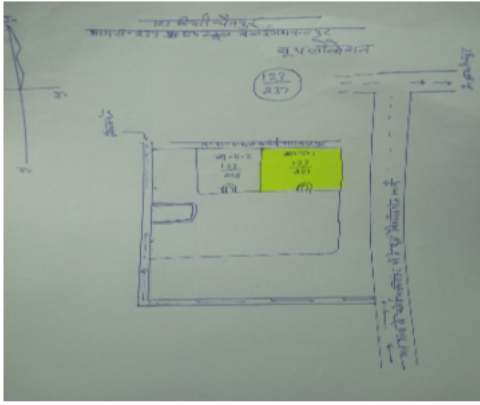

Nazri Naksha