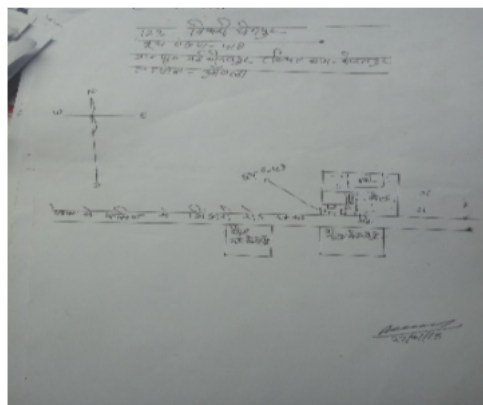

निर्वाचक रजिस्ट्रीकरण अधिकारी

Nazri Naksha

Google Map View

Polling Station Building Front View

Polling Station Front View

Cad View

Key MAP View

1 नाम : भुरे पिता का नाम: चिरौंजी लाल मकान संख्या : 17 आयु : 56 लिंग : पुरुष	ISA4194676 फोटो उपलब्ध है	2 नाम : जयवीर सिंह पिता का नाम: महीपाल सिंह यादव मकान संख्या : 20 आयु : 48 लिंग : पुरुष	ISA2570588 फोटो उपलब्ध है	3 नाम : रामू मौर्य पिता का नाम: ओमकार मकान संख्या : 22 आयु : 27 लिंग : पुरुष	ISA4090908 फोटो उपलब्ध है
4 नाम : प्रदीप साहू पिता का नाम: डाल चन्द्र मकान संख्या : 56 आयु : 30 लिंग : पुरुष	ISA2571479 फोटो उपलब्ध है	5 नाम : राजेश कुमार चौधरी पिता का नाम: पोधीराम मकान संख्या : 79 आयु : 42 लिंग : पुरुष	ISA3470770 फोटो उपलब्ध है	6 नाम : प्रेम कुमार गिरधारी लाल पिता का नाम: गिरधारी लाल लाल मकान संख्या : 079 आयु : 22 लिंग : पुरुष	ISA3721867 फोटो उपलब्ध है
7 नाम : मुकेश सक्सेना पिता का नाम: मुन्ना लाल सक्सेना मकान संख्या : 107 आयु : 34 लिंग : पुरुष	ISA2571867 फोटो उपलब्ध है	8 नाम : पवन कुमार शर्मा पिता का नाम: संतोष कुमार शर्मा मकान संख्या : ११० आयु : 37 लिंग : पुरुष	ISA2677821 फोटो उपलब्ध है	9 नाम : कमलेश पिता का नाम: मुनेश कुमार मकान संख्या : 110 आयु : 34 लिंग : महिला	ISA3195161 फोटो उपलब्ध है
10 नाम : विनीत कुमार शर्मा पिता का नाम: संतोष कुमार शर्मा मकान संख्या : ११० आयु : 32 लिंग : पुरुष	ISA2677326 फोटो उपलब्ध है	11 नाम : संगीता पिता का नाम: सुधीर कुमार मकान संख्या : 110 आयु : 30 लिंग : महिला	ISA3195237 फोटो उपलब्ध है	12 नाम : लक्ष्मी शर्मा पिता का नाम: पवन कुमार शर्मा मकान संख्या : 110 आयु : 27 लिंग : महिला	ISA3195187 फोटो उपलब्ध है
13 नाम : उमा शंकर पिता का नाम: राम किशोर मकान संख्या : 110 आयु : 27 लिंग : पुरुष	ISA3195146 फोटो उपलब्ध है	14 नाम : विद्रावती पिता का नाम: सतीश मकान संख्या : 110 आयु : 24 लिंग : महिला	ISA3975133 फोटो उपलब्ध है	15 नाम : पूजा देवी सुमित कुमार शर्मा अन्य: सुमित कुमार शर्मा मकान संख्या : 110 आयु : 22 लिंग : पुरुष	ISA3754637 फोटो उपलब्ध है
16 नाम : विपिन कुमार शर्मा पिता का नाम: चन्द्र पाल शर्मा मकान संख्या : ११२ आयु : 32 लिंग : पुरुष	ISA2799682 फोटो उपलब्ध है	17 नाम : संगीता शर्मा पिता का नाम: विपिन कुमार शर्मा मकान संख्या : ११२ आयु : 29 लिंग : महिला	ISA2799674 फोटो उपलब्ध है	18 नाम : रेनू सिंह पिता का नाम: पप्पू मकान संख्या : 113 आयु : 35 लिंग : महिला	ISA2571644 फोटो उपलब्ध है
19 नाम : भीम पिता का नाम: सोहनलाल मकान संख्या : 114 आयु : 48 लिंग : पुरुष	ISA2570935 फोटो उपलब्ध है	20 नाम : अनोखी देवी पिता का नाम: छेदालाल मकान संख्या : 114 आयु : 42 लिंग : महिला	ISA2570976 फोटो उपलब्ध है	21 नाम : देववती पिता का नाम: भीम मकान संख्या : 114 आयु : 36 लिंग : महिला	ISA2570950 फोटो उपलब्ध है
22 नाम : सोमवीर पिता का नाम: राजेन्द्र कश्यप मकान संख्या : 115 आयु : 30 लिंग : पुरुष	ISA2571453 फोटो उपलब्ध है	23 नाम : अंगुरी कश्यप पिता का नाम: सतीश कश्यप मकान संख्या : 116 आयु : 30 लिंग : महिला	ISA3535820 फोटो उपलब्ध है	24 नाम : संगीता पिता का नाम: सर्वेश कश्यप मकान संख्या : 116 आयु : 30 लिंग : महिला	ISA3535846 फोटो उपलब्ध है
25 नाम : सतीश कश्यप पिता का नाम: बृजलाल कश्यप मकान संख्या : 116 आयु : 27 लिंग : पुरुष	ISA3535838 फोटो उपलब्ध है	26 नाम : नन्ही पिता का नाम: पवन कुमार मकान संख्या : 116 आयु : 25 लिंग : महिला	ISA3646874 फोटो उपलब्ध है	27 नाम : जय सिंह पिता का नाम: ब्रजपाल मकान संख्या : ११६ अ आयु : 37 लिंग : पुरुष	ISA2800035 फोटो उपलब्ध है
28 नाम : उर्मिला देवी पिता का नाम: जय सिंह मकान संख्या : ११६ अ आयु : 35 लिंग : महिला	ISA2800027 फोटो उपलब्ध है	29 नाम : रामलली पिता का नाम: राधेश्याम मकान संख्या : ११७ आयु : 42 लिंग : महिला	ISA2676955 फोटो उपलब्ध है	30 नाम : ज्ञान स्वरूप पिता का नाम: भजन लाल साहू मकान संख्या : 117 आयु : 34 लिंग : पुरुष	ISA2571016 फोटो उपलब्ध है