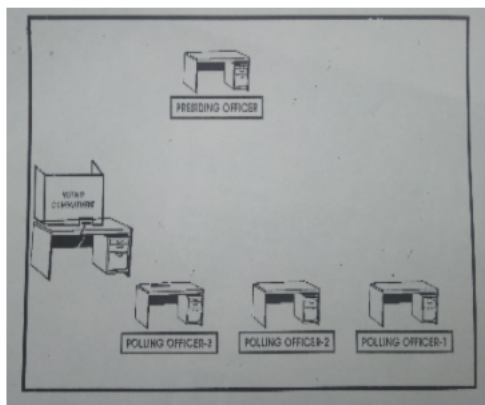

निर्वाचक रजिस्ट्रीकरण अधिकारी

Nazri Naksha

Google Map View

Polling Station Building Front View

Polling Station Front View

Cad View

Key MAP View

1 नाम : भुरे पिता का नाम: चिरौंजी लाल मकान संख्या : 17 आयु : 56 लिंग : पुरुष	ISA4194676 फोटो उपलब्ध है	2 नाम : जयवीर सिंह पिता का नाम: महीपाल सिंह यादव मकान संख्या : 20 आयु : 48 लिंग : पुरुष	ISA2570588 फोटो उपलब्ध है	3 नाम : रामू मौर्य पिता का नाम: ओमकार मकान संख्या : 22 आयु : 27 लिंग : पुरुष	ISA4090908 फोटो उपलब्ध है
4 नाम : प्रदीप साहू पिता का नाम: डाल चन्द्र मकान संख्या : 56 आयु : 30 लिंग : पुरुष	ISA2571479 फोटो उपलब्ध है	5 नाम : राजेश कुमार चौधरी पिता का नाम: पोधीराम मकान संख्या : 79 आयु : 42 लिंग : पुरुष	ISA3470770 फोटो उपलब्ध है	6 नाम : प्रेम कुमार गिरधारी लाल पिता का नाम: गिरधारी लाल लाल मकान संख्या : 079 आयु : 22 लिंग : पुरुष	ISA3721867 फोटो उपलब्ध है
7 नाम : मुकेश सक्सेना पिता का नाम: मुन्ना लाल सक्सेना मकान संख्या : 107 आयु : 34 लिंग : पुरुष	ISA2571867 फोटो उपलब्ध है	8 नाम : पवन कुमार शर्मा पिता का नाम: संतोष कुमार शर्मा मकान संख्या : ११० आयु : 37 लिंग : पुरुष	ISA2677821 फोटो उपलब्ध है	9 नाम : कमलेश पिता का नाम: मुनेश कुमार मकान संख्या : 110 आयु : 34 लिंग : महिला	ISA3195161 फोटो उपलब्ध है
10 नाम : विनीत कुमार शर्मा पिता का नाम: संतोष कुमार शर्मा मकान संख्या : ११० आयु : 32 लिंग : पुरुष	ISA2677326 फोटो उपलब्ध है	11 नाम : संगीता पिता का नाम: सुधीर कुमार मकान संख्या : 110 आयु : 30 लिंग : महिला	ISA3195237 फोटो उपलब्ध है	12 नाम : लक्ष्मी शर्मा पिता का नाम: पवन कुमार शर्मा मकान संख्या : 110 आयु : 27 लिंग : महिला	ISA3195187 फोटो उपलब्ध है
13 नाम : उमा शंकर पिता का नाम: राम किशोर मकान संख्या : 110 आयु : 27 लिंग : पुरुष	ISA3195146 फोटो उपलब्ध है	14 नाम : विद्रावती पिता का नाम: सतीश मकान संख्या : 110 आयु : 24 लिंग : महिला	ISA3975133 फोटो उपलब्ध है	15 नाम : पूजा देवी सुमित कुमार शर्मा अन्य: सुमित कुमार शर्मा मकान संख्या : 110 आयु : 22 लिंग : पुरुष	ISA3754637 फोटो उपलब्ध है
16 नाम : विपिन कुमार शर्मा पिता का नाम: चन्द्र पाल शर्मा मकान संख्या : ११२ आयु : 32 लिंग : पुरुष	ISA2799682 फोटो उपलब्ध है	17 नाम : संगीता शर्मा पिता का नाम: विपिन कुमार शर्मा मकान संख्या : ११२ आयु : 29 लिंग : महिला	ISA2799674 फोटो उपलब्ध है	18 नाम : रेनू सिंह पिता का नाम: पप्पू मकान संख्या : 113 आयु : 35 लिंग : महिला	ISA2571644 फोटो उपलब्ध है
19 नाम : भीम पिता का नाम: सोहनलाल मकान संख्या : 114 आयु : 48 लिंग : पुरुष	ISA2570935 फोटो उपलब्ध है	20 नाम : अनोखी देवी पिता का नाम: छेदालाल मकान संख्या : 114 आयु : 42 लिंग : महिला	ISA2570976 फोटो उपलब्ध है	21 नाम : देववती पिता का नाम: भीम मकान संख्या : 114 आयु : 36 लिंग : महिला	ISA2570950 फोटो उपलब्ध है
22 नाम : सोमवीर पिता का नाम: राजेन्द्र कश्यप मकान संख्या : 115 आयु : 30 लिंग : पुरुष	ISA2571453 फोटो उपलब्ध है	23 नाम : अंगुरी कश्यप पिता का नाम: सतीश कश्यप मकान संख्या : 116 आयु : 30 लिंग : महिला	ISA3535820 फोटो उपलब्ध है	24 नाम : संगीता पिता का नाम: सर्वेश कश्यप मकान संख्या : 116 आयु : 30 लिंग : महिला	ISA3535846 फोटो उपलब्ध है
25 नाम : सतीश कश्यप पिता का नाम: बृजलाल कश्यप मकान संख्या : 116 आयु : 27 लिंग : पुरुष	ISA3535838 फोटो उपलब्ध है	26 नाम : नन्ही पिता का नाम: पवन कुमार मकान संख्या : 116 आयु : 25 लिंग : महिला	ISA3646874 फोटो उपलब्ध है	27 नाम : जय सिंह पिता का नाम: ब्रजपाल मकान संख्या : ११६ अ आयु : 37 लिंग : पुरुष	ISA2800035 फोटो उपलब्ध है
28 नाम : उर्मिला देवी पिता का नाम: जय सिंह मकान संख्या : ११६ अ आयु : 35 लिंग : महिला	ISA2800027 फोटो उपलब्ध है	29 नाम : रामलली पिता का नाम: राधेश्याम मकान संख्या : ११७ आयु : 42 लिंग : महिला	ISA2676955 फोटो उपलब्ध है	30 नाम : ज्ञान स्वरूप पिता का नाम: भजन लाल साहू मकान संख्या : 117 आयु : 34 लिंग : पुरुष	ISA2571016 फोटो उपलब्ध है