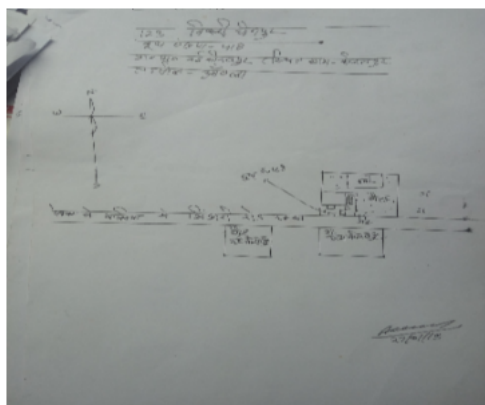

Nazri Naksha