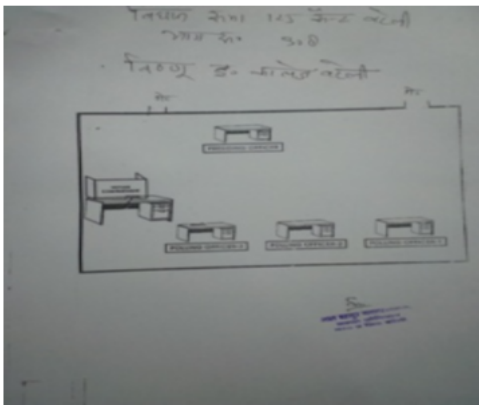

निर्वाचक रजिस्ट्रीकरण अधिकारी

Nazri Naksha

Google Map View

Polling Station Building Front View

Polling Station Front View

Cad View

Key MAP View

1 नाम : नीरज पिता का नाम: मदन सिंह मकान संख्या : 1 आयु : 23 लिंग : पुरुष	ITV3577491 फोटो उपलब्ध है	2 नाम : मुकेश कुमार मौर्य पिता का नाम: ओमकार सिंह मकान संख्या : 1/3 आई.जी. ब्लॉक आयु : 30 लिंग : पुरुष	ITV3712346 फोटो उपलब्ध है	3 नाम : राकेश कुमार पिता का नाम: बनवारी लाल मकान संख्या : 2 आयु : 47 लिंग : पुरुष	ITV1471663 फोटो उपलब्ध है
4 नाम : प्रिया सिंग पिता का नाम: ठाकूर सिंग मकान संख्या : 2 आयु : 26 लिंग : महिला	ITV2944221 फोटो उपलब्ध है	5 नाम : देवी सिंह अन्य: अनुराधा मकान संख्या : 5/206 आयु : 57 लिंग : पुरुष	ITV3625696 फोटो उपलब्ध है	6 नाम : रवेन्द्र कुमार गुप्ता पिता का नाम: विशेश्वर दयाल गुप्ता मकान संख्या : 5/338 आयु : 63 लिंग : पुरुष	LLY2500528 फोटो उपलब्ध है
7 नाम : मानसी गुप्ता पिता का नाम: रवेन्द्र कुमार गुप्ता मकान संख्या : 5/338 आयु : 20 लिंग : महिला	ITV3683729 फोटो उपलब्ध है	8 नाम : अमन जहोरी पिता का नाम: संजीव जहोरी मकान संख्या : 7 आयु : 27 लिंग : पुरुष	ITV2875250 फोटो उपलब्ध है	9 नाम : यश ज़ोहरी पिता का नाम: संजीव ज़ोहरी मकान संख्या : 7 आयु : 27 लिंग : पुरुष	ITV2875573 फोटो उपलब्ध है
10 नाम : रजत कुमार सिंह पिता का नाम: इन्द्रपाल सिंह मकान संख्या : 15/207 आयु : 30 लिंग : पुरुष	ITV2584985 फोटो उपलब्ध है	11 नाम : कुलदीप कुमार पिता का नाम: विलास राम मकान संख्या : 21 आयु : 20 लिंग : पुरुष	ITV3683703 फोटो उपलब्ध है	12 नाम : रविन्द्र पाल सिंह पिता का नाम: राजेंद्र पाल सिंह मकान संख्या : 25 आयु : 63 लिंग : पुरुष	ITV3612405 फोटो उपलब्ध है
13 नाम : दुर्गा देवी पति का नाम: नंद किशोर मकान संख्या : 25 आयु : 20 लिंग : महिला	ITV3624111 फोटो उपलब्ध है	14 नाम : मोहित पिता का नाम: राम बहादुर मकान संख्या : 26 आयु : 42 लिंग : पुरुष	ITV2944353 फोटो उपलब्ध है	15 नाम : नीलम पिता का नाम: पप्पू सिंग मकान संख्या : 26 आयु : 42 लिंग : महिला	ITV2944411 फोटो उपलब्ध है
16 नाम : आशा देवी पति का नाम: रवींद्र पाल सिंग मकान संख्या : 36 आयु : 46 लिंग : महिला	ITV2944445 फोटो उपलब्ध है	17 नाम : आरती पिता का नाम: सोमपाल मकान संख्या : 36 आयु : 42 लिंग : महिला	ITV2944296 फोटो उपलब्ध है	18 नाम : बीना देवी अन्य: रोहित मकान संख्या : 36 आयु : 25 लिंग : महिला	ITV3358462 फोटो उपलब्ध है
19 नाम : कीर्ती सिंह पिता का नाम: जयंती सिंह मकान संख्या : 36 आयु : 25 लिंग : महिला	ITV3358504 फोटो उपलब्ध है	20 नाम : इंद्रा देवी अन्य: नरेश कुमार मकान संख्या : 40/1 आयु : 61 लिंग : महिला	ITV3260650 फोटो उपलब्ध है	21 नाम : हिमांशु अन्य: नरेश कुमार मकान संख्या : 40/1 आयु : 31 लिंग : पुरुष	ITV3260676 फोटो उपलब्ध है
22 नाम : राखी अन्य: नरेश कुमार मकान संख्या : 40/1 आयु : 30 लिंग : महिला	ITV3260668 फोटो उपलब्ध है	23 नाम : शिवानी सक्सेना पति का नाम: आशीष चंद्रा मकान संख्या : 191 आयु : 32 लिंग : महिला	ITV3801511 फोटो उपलब्ध है	24 नाम : लक्ष्मी पति का नाम: दुईया मकान संख्या : 220 आयु : 56 लिंग : महिला	ITV3522968 फोटो उपलब्ध है
25 नाम : लक्ष्मी पति का नाम: भगवान स्वरूप मकान संख्या : 226 आयु : 46 लिंग : महिला	ITV3624004 फोटो उपलब्ध है	26 नाम : विपुल पिता का नाम: भगवान स्वरूप मकान संख्या : 226 आयु : 28 लिंग : पुरुष	ITV3624053 फोटो उपलब्ध है	# 27 नाम : प्रियंका पिता का नाम: भगवान दास मकान संख्या : म. नं 345 गली नं 2 आयु : 26 लिंग : महिला	ITV3623980 फोटो उपलब्ध है
28 नाम : सोनाली पिता का नाम: भगवान स्वरूप मकान संख्या : 226 आयु : 22 लिंग : महिला	ITV3624079 फोटो उपलब्ध है	29 नाम : कुसुम पति का नाम: सोहन लाल मकान संख्या : 231 आयु : 46 लिंग : महिला	ITV3623956 फोटो उपलब्ध है	30 नाम : नीरज पति का नाम: राजेन्द्र मकान संख्या : 231 आयु : 35 लिंग : महिला	ITV3595865 फोटो उपलब्ध है