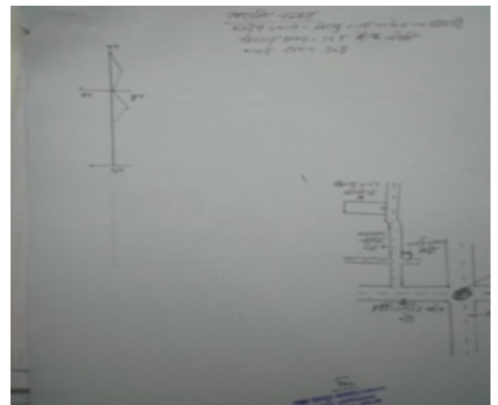

निर्वाचक रजिस्ट्रीकरण अधिकारी

Nazri Naksha

Google Map View

Polling Station Building Front View

Polling Station Front View

Cad View

Key MAP View

1 नाम : नीरज पिता का नाम: मदन सिंह मकान संख्या : 1 आयु : 23 लिंग : पुरुष	ITV3577491 फोटो उपलब्ध है	2 नाम : मुकेश कुमार मौर्य पिता का नाम: ओमकार सिंह मकान संख्या : 1/3 आई.जी. ब्लॉक आयु : 30 लिंग : पुरुष	ITV3712346 फोटो उपलब्ध है	3 नाम : राकेश कुमार पिता का नाम: बनवारी लाल मकान संख्या : 2 आयु : 47 लिंग : पुरुष	ITV1471663 फोटो उपलब्ध है
4 नाम : प्रिया सिंग पिता का नाम: ठाकूर सिंग मकान संख्या : 2 आयु : 26 लिंग : महिला	ITV2944221 फोटो उपलब्ध है	5 नाम : देवी सिंह अन्य: अनुराधा मकान संख्या : 5/206 आयु : 57 लिंग : पुरुष	ITV3625696 फोटो उपलब्ध है	6 नाम : रवेन्द्र कुमार गुप्ता पिता का नाम: विशेश्वर दयाल गुप्ता मकान संख्या : 5/338 आयु : 63 लिंग : पुरुष	LLY2500528 फोटो उपलब्ध है
7 नाम : मानसी गुप्ता पिता का नाम: रवेन्द्र कुमार गुप्ता मकान संख्या : 5/338 आयु : 20 लिंग : महिला	ITV3683729 फोटो उपलब्ध है	8 नाम : अमन जहोरी पिता का नाम: संजीव जहोरी मकान संख्या : 7 आयु : 27 लिंग : पुरुष	ITV2875250 फोटो उपलब्ध है	9 नाम : यश ज़ोहरी पिता का नाम: संजीव ज़ोहरी मकान संख्या : 7 आयु : 27 लिंग : पुरुष	ITV2875573 फोटो उपलब्ध है
10 नाम : रजत कुमार सिंह पिता का नाम: इन्द्रपाल सिंह मकान संख्या : 15/207 आयु : 30 लिंग : पुरुष	ITV2584985 फोटो उपलब्ध है	11 नाम : कुलदीप कुमार पिता का नाम: विलास राम मकान संख्या : 21 आयु : 20 लिंग : पुरुष	ITV3683703 फोटो उपलब्ध है	12 नाम : रविन्द्र पाल सिंह पिता का नाम: राजेंद्र पाल सिंह मकान संख्या : 25 आयु : 63 लिंग : पुरुष	ITV3612405 फोटो उपलब्ध है
13 नाम : दुर्गा देवी पति का नाम: नंद किशोर मकान संख्या : 25 आयु : 20 लिंग : महिला	ITV3624111 फोटो उपलब्ध है	14 नाम : मोहित पिता का नाम: राम बहादुर मकान संख्या : 26 आयु : 42 लिंग : पुरुष	ITV2944353 फोटो उपलब्ध है	15 नाम : नीलम पिता का नाम: पप्पू सिंग मकान संख्या : 26 आयु : 42 लिंग : महिला	ITV2944411 फोटो उपलब्ध है
16 नाम : आशा देवी पति का नाम: रवींद्र पाल सिंग मकान संख्या : 36 आयु : 46 लिंग : महिला	ITV2944445 फोटो उपलब्ध है	17 नाम : आरती पिता का नाम: सोमपाल मकान संख्या : 36 आयु : 42 लिंग : महिला	ITV2944296 फोटो उपलब्ध है	18 नाम : बीना देवी अन्य: रोहित मकान संख्या : 36 आयु : 25 लिंग : महिला	ITV3358462 फोटो उपलब्ध है
19 नाम : कीर्ती सिंह पिता का नाम: जयंती सिंह मकान संख्या : 36 आयु : 25 लिंग : महिला	ITV3358504 फोटो उपलब्ध है	20 नाम : इंद्रा देवी अन्य: नरेश कुमार मकान संख्या : 40/1 आयु : 61 लिंग : महिला	ITV3260650 फोटो उपलब्ध है	21 नाम : हिमांशु अन्य: नरेश कुमार मकान संख्या : 40/1 आयु : 31 लिंग : पुरुष	ITV3260676 फोटो उपलब्ध है
22 नाम : राखी अन्य: नरेश कुमार मकान संख्या : 40/1 आयु : 30 लिंग : महिला	ITV3260668 फोटो उपलब्ध है	23 नाम : शिवानी सक्सेना पति का नाम: आशीष चंद्रा मकान संख्या : 191 आयु : 32 लिंग : महिला	ITV3801511 फोटो उपलब्ध है	24 नाम : लक्ष्मी पति का नाम: दुईया मकान संख्या : 220 आयु : 56 लिंग : महिला	ITV3522968 फोटो उपलब्ध है
25 नाम : लक्ष्मी पति का नाम: भगवान स्वरूप मकान संख्या : 226 आयु : 46 लिंग : महिला	ITV3624004 फोटो उपलब्ध है	26 नाम : विपुल पिता का नाम: भगवान स्वरूप मकान संख्या : 226 आयु : 28 लिंग : पुरुष	ITV3624053 फोटो उपलब्ध है	# 27 नाम : प्रियंका पिता का नाम: भगवान दास मकान संख्या : म. नं 345 गली नं 2 आयु : 26 लिंग : महिला	ITV3623980 फोटो उपलब्ध है
28 नाम : सोनाली पिता का नाम: भगवान स्वरूप मकान संख्या : 226 आयु : 22 लिंग : महिला	ITV3624079 फोटो उपलब्ध है	29 नाम : कुसुम पति का नाम: सोहन लाल मकान संख्या : 231 आयु : 46 लिंग : महिला	ITV3623956 फोटो उपलब्ध है	30 नाम : नीरज पति का नाम: राजेन्द्र मकान संख्या : 231 आयु : 35 लिंग : महिला	ITV3595865 फोटो उपलब्ध है