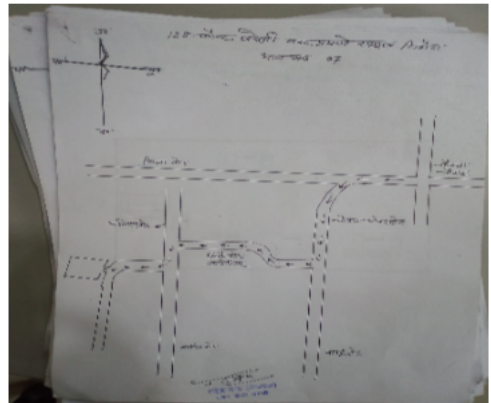

निर्वाचक रजिस्ट्रीकरण अधिकारी

Nazri Naksha

Google Map View

Polling Station Building Front View

Polling Station Front View

Cad View

Key MAP View

|   |            |  |                   |  |            |
|---|------------|--|-------------------|--|------------|
| 1<br>नाम : वरुण कुमार जौहरी<br>पिता का नाम: रमेश चन्द्र जौहरी जौहरी<br>मकान संख्या : 0<br>आयु : 45 लिंग : पुरुष | FJQ5513379 | 2<br>नाम : रेखा<br>पति का नाम: राजेंद्र<br>मकान संख्या : 0<br>आयु : 39 लिंग : महिला                        | ITV3666997        | 3<br>नाम : राखी<br>पति का नाम: अजय<br>मकान संख्या : 0<br>आयु : 39 लिंग : महिला                           | ITV3671773 |
| 4<br>नाम : कल्पना<br>पति का नाम: ब्रजेश चन्द्र<br>मकान संख्या : 00<br>आयु : 33 लिंग : महिला                     | ITV3040847 | 5<br>नाम : करन सक्सेना<br>पिता का नाम: चंद्रपाल सक्सेना<br>मकान संख्या : 0<br>आयु : 27 लिंग : पुरुष        | ITV3735768        | 6<br>नाम : सीमा कुमारी<br>अन्य: राहुल सक्सेना<br>मकान संख्या : 0<br>आयु : 25 लिंग : महिला                | ITV3666716 |
| 7<br>नाम : हिमांशी गिरी<br>पिता का नाम: ब्रजभूषण गिरी<br>मकान संख्या : 0<br>आयु : 23 लिंग : महिला               | ITV3768520 | 8<br>नाम : रानी सक्सेना<br>अन्य: सोनू सक्सेना<br>मकान संख्या : 00<br>आयु : 21 लिंग : महिला                 | ITV3647005        | 9<br>नाम : राजन<br>पिता का नाम: राजेंद्र<br>मकान संख्या : 0<br>आयु : 21 लिंग : पुरुष                     | ITV3652187 |
| 10<br>नाम : इशिका चौधरी<br>पिता का नाम: सुनील कुमार<br>मकान संख्या : 0<br>आयु : 21 लिंग : महिला                 | ITV3663499 | 11<br>नाम : मिली चौधरी<br>पिता का नाम: अनिल कुमार<br>मकान संख्या : 0<br>आयु : 21 लिंग : महिला              | ITV3663556        | 12<br>नाम : रेशु चंद्रा<br>पिता का नाम: राम औतार चंद्रा<br>मकान संख्या : 0<br>आयु : 21 लिंग : महिला      | ITV3727237 |
| 13<br>नाम : सुनील राठौर<br>पिता का नाम: भीम सेन राठौर<br>मकान संख्या : 0<br>आयु : 21 लिंग : पुरुष               | ITV3830940 | 14<br>नाम : जयपाल पुरी<br>पिता का नाम: गणपत पुरी<br>मकान संख्या : 1<br>आयु : 57 लिंग : पुरुष               | FJQ2709368        | 15<br>नाम : सरिता वर्मा<br>पति का नाम: दिनेश चन्द्र वर्मा<br>मकान संख्या : 1<br>आयु : 40 लिंग : महिला    | ITV1994342 |
| 16<br>नाम : मानसी आर्या<br>पति का नाम: मनोज कुमार शर्मा<br>मकान संख्या : 01<br>आयु : 39 लिंग : महिला            | ITV1103365 | 17<br>नाम : मनोज कुमार कश्यप<br>पिता का नाम: मनोज कुमार कश्यप<br>मकान संख्या : 01<br>आयु : 39 लिंग : पुरुष | ITV1104025        | 18<br>नाम : आशीष पाल<br>पिता का नाम: महेश बाबू पाल<br>मकान संख्या : 01<br>आयु : 39 लिंग : पुरुष          | ITV1103548 |
| 19<br>नाम : नीलम रानी<br>पति का नाम: विजय कुमार<br>मकान संख्या : 01<br>आयु : 38 लिंग : महिला                    | ITV1103530 | 20<br>नाम : सीता सिंह<br>पति का नाम: विजय सिंह<br>मकान संख्या : 1<br>आयु : 35 लिंग : महिला                 | ITV1103746        | 21<br>नाम : अंजलि सक्सेना<br>पिता का नाम: आशीष सक्सेना<br>मकान संख्या : 1<br>आयु : 32 लिंग : महिला       | ITV2824811 |
| 22<br>नाम : अंकित कुमार<br>पिता का नाम: नरेश कुमार<br>मकान संख्या : 1<br>आयु : 28 लिंग : पुरुष                  | ITV2824829 | 23<br>नाम : राहुल<br>पिता का नाम: केदारी<br>मकान संख्या : 01ए<br>आयु : 36 लिंग : पुरुष                     | ITV3494572        | 24<br>नाम : हिमांशु शर्मा<br>पिता का नाम: ब्रह्मा नंद शर्मा<br>मकान संख्या : 02<br>आयु : 29 लिंग : पुरुष | ITV3041423 |
| 25<br>नाम : नन्द किशोर गुप्ता<br>पिता का नाम: हरी शंकर गुप्ता<br>मकान संख्या : 3<br>आयु : 72 लिंग : पुरुष       | FJQ2769768 | 26<br>नाम : कमलेश गुप्ता<br>पति का नाम: नन्द किशोर गुप्ता<br>मकान संख्या : 3<br>आयु : 65 लिंग : महिला      | FJQ2302453        | # 27<br>नाम : रेखा गिरि<br>पति का नाम: अनोखे गिरि<br>मकान संख्या : 3<br>आयु : 58 लिंग : महिला            | ITV3964897 |
| 28<br>नाम : माया पुरी<br>पति का नाम: जयपाल पुरी<br>मकान संख्या : 3<br>आयु : 55 लिंग : महिला                     | ITV1295468 | 29<br>नाम : ब्रजभूषण गिरी<br>पिता का नाम: अनोखे गिरी<br>मकान संख्या : 3<br>आयु : 43 लिंग : पुरुष           | UP/11/049/0168297 | 30<br>नाम : अनिल<br>पिता का नाम: अनोखे गिरि<br>मकान संख्या : 3<br>आयु : 42 लिंग : पुरुष                  | FJQ2751808 |