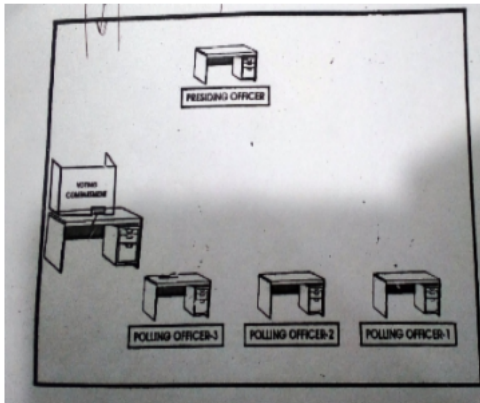

निर्वाचक रजिस्ट्रीकरण अधिकारी

Nazri Naksha

Google Map View

Polling Station Building Front View

Polling Station Front View

Cad View

Key MAP View

|  |                              |  |                              |  |                              |
|--|------------------------------|--|------------------------------|--|------------------------------|
| 1<br>नाम : नेत राम<br>पिता का नाम: चुन्नी लाल<br>मकान संख्या : 0<br>आयु : 44 लिंग : पुरुष          | ITV3196300<br>फोटो उपलब्ध है | 2<br>नाम : जयंत कश्यप<br>पिता का नाम: रामेश चंद्र कश्यप<br>मकान संख्या : 00<br>आयु : 42 लिंग : पुरुष | ITV2960920<br>फोटो उपलब्ध है | 3<br>नाम : मुकेश कश्यप<br>माता का नाम: रामकालि<br>मकान संख्या : 0<br>आयु : 37 लिंग : पुरुष               | ITV3479946<br>फोटो उपलब्ध है |
| 4<br>नाम : भारती<br>पति का नाम: अरुण कुमार<br>मकान संख्या : 0<br>आयु : 33 लिंग : महिला             | ITV3378619<br>फोटो उपलब्ध है | 5<br>नाम : गौरव साहू<br>पिता का नाम: मेवाराम साहू<br>मकान संख्या : 0000<br>आयु : 32 लिंग : पुरुष     | ITV3039914<br>फोटो उपलब्ध है | 6<br>नाम : काजल कश्यप<br>पिता का नाम: संजय कुमार कश्यप<br>मकान संख्या : 00<br>आयु : 25 लिंग : महिला      | ITV3368883<br>फोटो उपलब्ध है |
| 7<br>नाम : लकी कश्यप<br>पिता का नाम: संजय कुमार कश्यप<br>मकान संख्या : 00<br>आयु : 24 लिंग : पुरुष | ITV3368875<br>फोटो उपलब्ध है | 8<br>नाम : आकर्शीत कुमार यादव<br>पिता का नाम: अजय कुमार<br>मकान संख्या : 00<br>आयु : 23 लिंग : पुरुष | ITV3378601<br>फोटो उपलब्ध है | 9<br>नाम : दीक्षा सक्सेना<br>पिता का नाम: मनोज कुमार सक्सेना<br>मकान संख्या : 0<br>आयु : 21 लिंग : महिला | ITV3581568<br>फोटो उपलब्ध है |
| 10<br>नाम : कामेश्वर प्रसाद<br>पिता का नाम: छब्बा<br>मकान संख्या : 1<br>आयु : 73 लिंग : पुरुष      | ITV2193290<br>फोटो उपलब्ध है | 11<br>नाम : छत्रपाल कश्यप<br>पिता का नाम: जागन लाल<br>मकान संख्या : 1<br>आयु : 72 लिंग : पुरुष       | ITV2270809<br>फोटो उपलब्ध है | 12<br>नाम : ललिता देवी<br>पति का नाम: कामेश्वर प्रसाद<br>मकान संख्या : 1<br>आयु : 71 लिंग : महिला        | ITV2193282<br>फोटो उपलब्ध है |
| 13<br>नाम : देव कुमारी<br>पति का नाम: छत्रपाल मौर्य<br>मकान संख्या : 1<br>आयु : 70 लिंग : महिला    | ITV2270825<br>फोटो उपलब्ध है | 14<br>नाम : सुधीर कुमार कश्यप<br>पिता का नाम: सुखलाल<br>मकान संख्या : 1<br>आयु : 70 लिंग : पुरुष     | ITV2270528<br>फोटो उपलब्ध है | 15<br>नाम : सूरज त्यागी<br>पिता का नाम: देवदत्त त्यागी<br>मकान संख्या : 1<br>आयु : 68 लिंग : पुरुष       | ITV0861971<br>फोटो उपलब्ध है |
| 16<br>नाम : रामदास<br>पिता का नाम: साधूराम<br>मकान संख्या : 1<br>आयु : 65 लिंग : पुरुष             | ITV2270916<br>फोटो उपलब्ध है | 17<br>नाम : राम कुमार<br>पिता का नाम: राम सरन<br>मकान संख्या : 1<br>आयु : 62 लिंग : पुरुष            | ITV2703031<br>फोटो उपलब्ध है | 18<br>नाम : क्रष्णा देवी<br>पति का नाम: सूरज त्यागी<br>मकान संख्या : 1<br>आयु : 61 लिंग : महिला          | ITV0861989<br>फोटो उपलब्ध है |
| 19<br>नाम : विजय पाल सिंह<br>पिता का नाम: रेवती सिंह<br>मकान संख्या : 1<br>आयु : 59 लिंग : पुरुष   | ITV2270254<br>फोटो उपलब्ध है | 20<br>नाम : राकेश कश्यप<br>पिता का नाम: धर्म लाल कश्यप<br>मकान संख्या : 1<br>आयु : 57 लिंग : पुरुष   | ITV1496637<br>फोटो उपलब्ध है | 21<br>नाम : मधु<br>पति का नाम: सुधीर कुमार कश्यप<br>मकान संख्या : 1<br>आयु : 57 लिंग : महिला             | ITV2270536<br>फोटो उपलब्ध है |
| 22<br>नाम : सुनीता देवी<br>पति का नाम: राकेश कश्यप<br>मकान संख्या : 1<br>आयु : 54 लिंग : महिला     | ITV1496629<br>फोटो उपलब्ध है | 23<br>नाम : उषा देवी<br>पति का नाम: कृष्ण पाल<br>मकान संख्या : 01<br>आयु : 54 लिंग : महिला           | ITV3423944<br>फोटो उपलब्ध है | 24<br>नाम : सुधा सक्सेना<br>पति का नाम: चन्द्र शेखर सक्सेना<br>मकान संख्या : 1<br>आयु : 52 लिंग : महिला  | ITV2703072<br>फोटो उपलब्ध है |
| 25<br>नाम : जगदीश<br>पिता का नाम: शेर सिंह<br>मकान संख्या : 1<br>आयु : 51 लिंग : पुरुष             | ITV1790666<br>फोटो उपलब्ध है | 26<br>नाम : राजेन्द्र पाल<br>पिता का नाम: शंकर लाल पाल<br>मकान संख्या : 1<br>आयु : 50 लिंग : पुरुष   | ITV2053189<br>फोटो उपलब्ध है | 27<br>नाम : पूनम चौहान<br>पति का नाम: विजय पाल सिंह<br>मकान संख्या : 1<br>आयु : 46 लिंग : महिला          | ITV2270239<br>फोटो उपलब्ध है |
| 28<br>नाम : अनुराधा कश्यप<br>पति का नाम: बब्बू<br>मकान संख्या : 01<br>आयु : 45 लिंग : महिला        | ITV2828267<br>फोटो उपलब्ध है | 29<br>नाम : धीर पाल<br>पिता का नाम: छत्रपाल<br>मकान संख्या : 1<br>आयु : 45 लिंग : पुरुष              | ITV2270890<br>फोटो उपलब्ध है | 30<br>नाम : अर्चना सिंह<br>पति का नाम: बलवन्त सिंह<br>मकान संख्या : 1<br>आयु : 45 लिंग : महिला           | ITV2561652<br>फोटो उपलब्ध है |