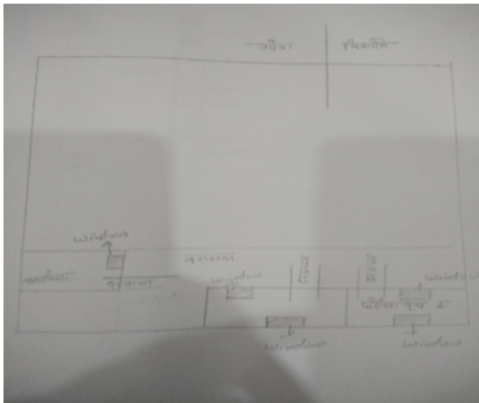

निर्वाचक रजिस्ट्रीकरण अधिकारी

Nazri Naksha

Google Map View

Polling Station Building Front View

Polling Station Front View

Cad View

Key MAP View

|  |                                     |  |                                     |   |                              |
|--|-------------------------------------|--|-------------------------------------|---|------------------------------|
| 1<br>नाम : हरंति देवी<br>पति का नाम: कमलेश कुमार<br>मकान संख्या : 0<br>आयु : 45 लिंग : महिला     | YEM2234920<br>फोटो उपलब्ध है        | 2<br>नाम : गंगा सागर<br>पिता का नाम: हिंदर<br>मकान संख्या : 0<br>आयु : 30 लिंग : पुरुष           | YEM2234896<br>फोटो उपलब्ध है        | 3<br>नाम : सुभाष चन्द<br>पिता का नाम: तीरथ भगत<br>मकान संख्या : २५३<br>आयु : 34 लिंग : पुरुष          | YEM1843416<br>फोटो उपलब्ध है |
| 4<br>नाम : जगदीश कुमार<br>पिता का नाम: बुद्धिप्रसाद<br>मकान संख्या : 77<br>आयु : 29 लिंग : पुरुष | YEM2148625<br>फोटो उपलब्ध है        | 5<br>नाम : अवधेश<br>पिता का नाम: लाल वचन<br>मकान संख्या : १०७<br>आयु : 40 लिंग : पुरुष           | YEM1842558<br>फोटो उपलब्ध है        | 6<br>नाम : अमित कुमार<br>पिता का नाम: रामकेश<br>मकान संख्या : 125<br>आयु : 37 लिंग : पुरुष            | YEM2372290<br>फोटो उपलब्ध है |
| 7<br>नाम : प्रतिभा देवी<br>पति का नाम: सभाजीत<br>मकान संख्या : १४३<br>आयु : 38 लिंग : महिला      | YEM1929389<br>फोटो उपलब्ध है        | 8<br>नाम : गुलशन<br>पिता का नाम: शरद कुमार<br>मकान संख्या : १४८<br>आयु : 30 लिंग : पुरुष         | YEM1929413<br>फोटो उपलब्ध है        | 9<br>नाम : पिनू<br>पिता का नाम: झाणीक झाणीक<br>मकान संख्या : 153<br>आयु : 38 लिंग : पुरुष             | YEM2860096<br>फोटो उपलब्ध है |
| # 10<br>नाम : राधे श्याम<br>पिता का नाम: रामदेव<br>मकान संख्या : 153<br>आयु : 36 लिंग : पुरुष    | YEM0873349<br>फोटो उपलब्ध है        | # 11<br>नाम : सीता देवी<br>पति का नाम: राधे श्याम<br>मकान संख्या : 153<br>आयु : 35 लिंग : महिला  | YEM1454339<br>फोटो उपलब्ध है        | # 12<br>नाम : प्रदीप कुमार<br>पिता का नाम: रामदेव<br>मकान संख्या : १५३<br>आयु : 35 लिंग : पुरुष       | YEM2108363<br>फोटो उपलब्ध है |
| 13<br>नाम : बिगनी<br>पति का नाम: ब्रजलाल<br>मकान संख्या : 155<br>आयु : 51 लिंग : महिला           | UP/13/060/0318414<br>फोटो उपलब्ध है | 14<br>नाम : अजुध्या<br>पिता का नाम: बान्धु<br>मकान संख्या : 156<br>आयु : 86 लिंग : पुरुष         | UP/13/060/0318488<br>फोटो उपलब्ध है | 15<br>नाम : शीतला<br>पति का नाम: अजुध्या<br>मकान संख्या : 156<br>आयु : 81 लिंग : महिला                | FYF3485091<br>फोटो उपलब्ध है |
| 16<br>नाम : रामजी<br>पिता का नाम: धनुकधारी<br>मकान संख्या : 156<br>आयु : 56 लिंग : पुरुष         | UP/13/060/0318486<br>फोटो उपलब्ध है | 17<br>नाम : बसन्ती<br>पति का नाम: रामजी<br>मकान संख्या : 156<br>आयु : 51 लिंग : महिला            | UP/13/060/0318487<br>फोटो उपलब्ध है | 18<br>नाम : मजरु<br>पिता का नाम: अजुध्या<br>मकान संख्या : 156<br>आयु : 51 लिंग : पुरुष                | FYF2024800<br>फोटो उपलब्ध है |
| 19<br>नाम : रम्भा देवी<br>पति का नाम: अनुरुद्ध<br>मकान संख्या : 156<br>आयु : 46 लिंग : महिला     | FYF3245271<br>फोटो उपलब्ध है        | 20<br>नाम : हेमन्ती देवी<br>पिता का नाम: श्री अजुन<br>मकान संख्या : 156<br>आयु : 44 लिंग : पुरुष | FYF3485083<br>फोटो उपलब्ध है        | 21<br>नाम : अनिरुद्ध<br>पिता का नाम: अयोध्या प्रसाद<br>मकान संख्या : 156<br>आयु : 42 लिंग : पुरुष     | FYF3047206<br>फोटो उपलब्ध है |
| 22<br>नाम : बालकिशुन<br>पिता का नाम: राम जी<br>मकान संख्या : 156<br>आयु : 34 लिंग : पुरुष        | YEM0605832<br>फोटो उपलब्ध है        | 23<br>नाम : ममता देवी<br>पिता का नाम: बाल किशुन<br>मकान संख्या : १५६<br>आयु : 31 लिंग : महिला    | YEM2032712<br>फोटो उपलब्ध है        | 24<br>नाम : सुग्रीव<br>पिता का नाम: राम जी<br>मकान संख्या : १५६<br>आयु : 30 लिंग : पुरुष              | YEM1842475<br>फोटो उपलब्ध है |
| 25<br>नाम : शिव शंकर<br>पिता का नाम: अनुरुध<br>मकान संख्या : 156<br>आयु : 25 लिंग : पुरुष        | YEM2362788<br>फोटो उपलब्ध है        | 26<br>नाम : धरभरन<br>पिता का नाम: सुनेश्वर<br>मकान संख्या : 157<br>आयु : 61 लिंग : पुरुष         | UP/13/060/0318497<br>फोटो उपलब्ध है | 27<br>नाम : सतेन्द्र कुमार<br>पिता का नाम: धरभरन प्रसाद<br>मकान संख्या : 157<br>आयु : 38 लिंग : पुरुष | YEM0605840<br>फोटो उपलब्ध है |
| 28<br>नाम : सन्दीप कुमार<br>पिता का नाम: धरभरन<br>मकान संख्या : 157<br>आयु : 38 लिंग : पुरुष     | YEM0167197<br>फोटो उपलब्ध है        | 29<br>नाम : प्रदीप कुमार<br>पिता का नाम: धरभरन<br>मकान संख्या : 157<br>आयु : 37 लिंग : पुरुष     | YEM0605857<br>फोटो उपलब्ध है        | 30<br>नाम : मनीता देवी<br>पति का नाम: प्रदीप कुमार<br>मकान संख्या : १५७<br>आयु : 34 लिंग : महिला      | YEM2032779<br>फोटो उपलब्ध है |