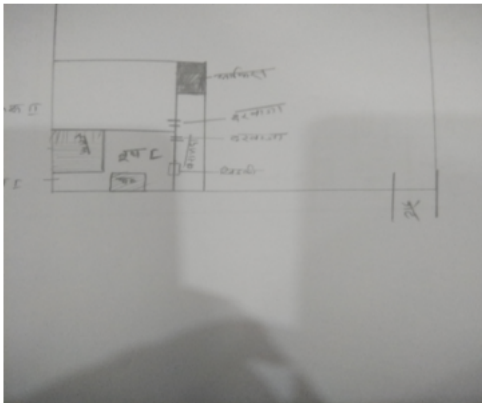

निर्वाचक रजिस्ट्रीकरण अधिकारी

Nazri Naksha

Google Map View

Polling Station Building Front View

Polling Station Front View

Cad View

Key MAP View

|   |                                    |  |                                    |   |                                    |
|---|------------------------------------|--|------------------------------------|---|------------------------------------|
| 1<br>नाम : सुखविन्द्र सिंह<br>पिता का नाम: भस्सा सिंह<br>मकान संख्या : 1<br>आयु : 69 लिंग : पुरुष | YEM1182609<br>फोटो उपलब्ध है       | 2<br>नाम : कुलवनत कौर<br>पति का नाम: कश्मार सिंह<br>मकान संख्या : 1<br>आयु : 60 लिंग : महिला       | YEM1182807<br>फोटो उपलब्ध है       | 3<br>नाम : लक्ष्मण<br>पिता का नाम: श्रवण<br>मकान संख्या : 1<br>आयु : 42 लिंग : पुरुष            | FYF3053311<br>फोटो उपलब्ध है       |
| 4<br>नाम : पुनवीसी<br>पिता का नाम: श्रवण<br>मकान संख्या : 01<br>आयु : 36 लिंग : पुरुष             | YEM0470757<br>फोटो उपलब्ध है       | 5<br>नाम : राजू<br>पिता का नाम: शंकर<br>मकान संख्या : 01<br>आयु : 36 लिंग : पुरुष                  | YEM2205995<br>फोटो उपलब्ध है       | 6<br>नाम : मनप्रीत सिंह<br>पिता का नाम: कश्मीर सिंह<br>मकान संख्या : 1<br>आयु : 34 लिंग : पुरुष | YEM1182625<br>फोटो उपलब्ध है       |
| 7<br>नाम : रीता देवी<br>पति का नाम: लक्ष्मण<br>मकान संख्या : १<br>आयु : 33 लिंग : महिला           | YEM1957497<br>फोटो उपलब्ध है       | 8<br>नाम : परविन्दर सिंह<br>पिता का नाम: कुलवीर सिंह<br>मकान संख्या : 1<br>आयु : 32 लिंग : पुरुष   | YEM1182666<br>फोटो उपलब्ध है       | 9<br>नाम : शशि कला<br>पति का नाम: पुनवासी<br>मकान संख्या : ०१<br>आयु : 29 लिंग : महिला          | YEM1957620<br>फोटो उपलब्ध है       |
| 10<br>नाम : मुकेश कुमार<br>पिता का नाम: श्रवण<br>मकान संख्या : 01<br>आयु : 29 लिंग : पुरुष        | YEM1178375<br>फोटो उपलब्ध है       | 11<br>नाम : शंकर<br>अन्य: राम सेवक<br>मकान संख्या : 1ख<br>आयु : 67 लिंग : पुरुष                    | UP/13/060/507006<br>फोटो उपलब्ध है | 12<br>नाम : सीताराम<br>अन्य: राम सेवक<br>मकान संख्या : 1ख<br>आयु : 62 लिंग : पुरुष              | UP/13/060/507008<br>फोटो उपलब्ध है |
| 13<br>नाम : मालती<br>पति का नाम: शंकर<br>मकान संख्या : 1ख<br>आयु : 62 लिंग : महिला                | UP/13/060/507007<br>फोटो उपलब्ध है | 14<br>नाम : रीता<br>पति का नाम: सीताराम<br>मकान संख्या : 1ख<br>आयु : 58 लिंग : महिला               | UP/13/060/507009<br>फोटो उपलब्ध है | 15<br>नाम : सुरजी<br>पति का नाम: भरत<br>मकान संख्या : 1ख<br>आयु : 52 लिंग : महिला               | FYF3522505<br>फोटो उपलब्ध है       |
| 16<br>नाम : रामदरश<br>पिता का नाम: रामसेवक<br>मकान संख्या : 1ख<br>आयु : 42 लिंग : पुरुष           | FYF3522448<br>फोटो उपलब्ध है       | 17<br>नाम : सरोज देवी<br>पति का नाम: श्रीराम दरश<br>मकान संख्या : 1ख<br>आयु : 38 लिंग : महिला      | YEM0086678<br>फोटो उपलब्ध है       | 18<br>नाम : अनिल कुमार<br>पिता का नाम: शंकर<br>मकान संख्या : १ ख<br>आयु : 29 लिंग : पुरुष       | YEM1957638<br>फोटो उपलब्ध है       |
| 19<br>नाम : कमलेश कुमार<br>पिता का नाम: सरवन कुमार<br>मकान संख्या : ०१ ख<br>आयु : 28 लिंग : पुरुष | YEM1957463<br>फोटो उपलब्ध है       | 20<br>नाम : सत्य देव<br>पिता का नाम: श्याम धारी<br>मकान संख्या : 3<br>आयु : 60 लिंग : पुरुष        | UP/13/060/507013<br>फोटो उपलब्ध है | 21<br>नाम : गंगोत्री<br>पति का नाम: सत्य देव<br>मकान संख्या : 3<br>आयु : 58 लिंग : महिला        | FYF3522521<br>फोटो उपलब्ध है       |
| 22<br>नाम : शकुन्ती<br>पिता का नाम: मुराली<br>मकान संख्या : 4<br>आयु : 82 लिंग : पुरुष            | YEM0114298<br>फोटो उपलब्ध है       | 23<br>नाम : मुन्नालाल<br>अन्य: मुराली<br>मकान संख्या : 4<br>आयु : 62 लिंग : पुरुष                  | UP/13/060/507017<br>फोटो उपलब्ध है | 24<br>नाम : मनोरमा देवी<br>पति का नाम: मुन्ना लाल<br>मकान संख्या : 4<br>आयु : 60 लिंग : महिला   | UP/13/060/507018<br>फोटो उपलब्ध है |
| 25<br>नाम : सन्तोष कुमार<br>पिता का नाम: मुराली<br>मकान संख्या : 4<br>आयु : 42 लिंग : पुरुष       | YEM0086660<br>फोटो उपलब्ध है       | 26<br>नाम : सुमिला देवी<br>पति का नाम: सन्तोष कुमार<br>मकान संख्या : 4<br>आयु : 39 लिंग : महिला    | YEM0086652<br>फोटो उपलब्ध है       | 27<br>नाम : गुड्डू<br>पिता का नाम: मुराली<br>मकान संख्या : 4<br>आयु : 37 लिंग : पुरुष           | YEM0086645<br>फोटो उपलब्ध है       |
| 28<br>नाम : पायल<br>पति का नाम: जितेंद्र कुमार<br>मकान संख्या : 4<br>आयु : 35 लिंग : महिला        | YEM2708550<br>फोटो उपलब्ध है       | 29<br>नाम : जितेन्द्र कुमार<br>पिता का नाम: मुन्ना लाल<br>मकान संख्या : 4<br>आयु : 31 लिंग : पुरुष | YEM1469964<br>फोटो उपलब्ध है       | 30<br>नाम : विजय कुमार<br>पिता का नाम: मुन्ना लाल<br>मकान संख्या : 04<br>आयु : 24 लिंग : पुरुष  | YEM2413821<br>फोटो उपलब्ध है       |