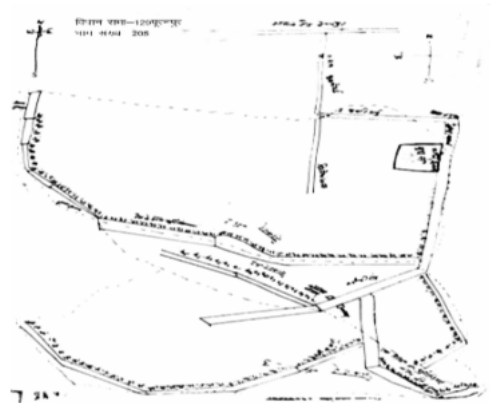

निर्वाचक रजिस्ट्रीकरण अधिकारी

Nazri Naksha

Google Map View

Polling Station Building Front View

Polling Station Front View

Cad View

Key MAP View

|   |                                    |  |                                    |   |                                    |
|---|------------------------------------|--|------------------------------------|---|------------------------------------|
| 1<br>नाम : सुखविन्द्र सिंह<br>पिता का नाम: भस्सा सिंह<br>मकान संख्या : 1<br>आयु : 69 लिंग : पुरुष | YEM1182609<br>फोटो उपलब्ध है       | 2<br>नाम : कुलवनत कौर<br>पति का नाम: कश्मार सिंह<br>मकान संख्या : 1<br>आयु : 60 लिंग : महिला       | YEM1182807<br>फोटो उपलब्ध है       | 3<br>नाम : लक्ष्मण<br>पिता का नाम: श्रवण<br>मकान संख्या : 1<br>आयु : 42 लिंग : पुरुष            | FYF3053311<br>फोटो उपलब्ध है       |
| 4<br>नाम : पुनवीसी<br>पिता का नाम: श्रवण<br>मकान संख्या : 01<br>आयु : 36 लिंग : पुरुष             | YEM0470757<br>फोटो उपलब्ध है       | 5<br>नाम : राजू<br>पिता का नाम: शंकर<br>मकान संख्या : 01<br>आयु : 36 लिंग : पुरुष                  | YEM2205995<br>फोटो उपलब्ध है       | 6<br>नाम : मनप्रीत सिंह<br>पिता का नाम: कश्मीर सिंह<br>मकान संख्या : 1<br>आयु : 34 लिंग : पुरुष | YEM1182625<br>फोटो उपलब्ध है       |
| 7<br>नाम : रीता देवी<br>पति का नाम: लक्ष्मण<br>मकान संख्या : १<br>आयु : 33 लिंग : महिला           | YEM1957497<br>फोटो उपलब्ध है       | 8<br>नाम : परविन्दर सिंह<br>पिता का नाम: कुलवीर सिंह<br>मकान संख्या : 1<br>आयु : 32 लिंग : पुरुष   | YEM1182666<br>फोटो उपलब्ध है       | 9<br>नाम : शशि कला<br>पति का नाम: पुनवासी<br>मकान संख्या : ०१<br>आयु : 29 लिंग : महिला          | YEM1957620<br>फोटो उपलब्ध है       |
| 10<br>नाम : मुकेश कुमार<br>पिता का नाम: श्रवण<br>मकान संख्या : 01<br>आयु : 29 लिंग : पुरुष        | YEM1178375<br>फोटो उपलब्ध है       | 11<br>नाम : शंकर<br>अन्य: राम सेवक<br>मकान संख्या : 1ख<br>आयु : 67 लिंग : पुरुष                    | UP/13/060/507006<br>फोटो उपलब्ध है | 12<br>नाम : सीताराम<br>अन्य: राम सेवक<br>मकान संख्या : 1ख<br>आयु : 62 लिंग : पुरुष              | UP/13/060/507008<br>फोटो उपलब्ध है |
| 13<br>नाम : मालती<br>पति का नाम: शंकर<br>मकान संख्या : 1ख<br>आयु : 62 लिंग : महिला                | UP/13/060/507007<br>फोटो उपलब्ध है | 14<br>नाम : रीता<br>पति का नाम: सीताराम<br>मकान संख्या : 1ख<br>आयु : 58 लिंग : महिला               | UP/13/060/507009<br>फोटो उपलब्ध है | 15<br>नाम : सुरजी<br>पति का नाम: भरत<br>मकान संख्या : 1ख<br>आयु : 52 लिंग : महिला               | FYF3522505<br>फोटो उपलब्ध है       |
| 16<br>नाम : रामदरश<br>पिता का नाम: रामसेवक<br>मकान संख्या : 1ख<br>आयु : 42 लिंग : पुरुष           | FYF3522448<br>फोटो उपलब्ध है       | 17<br>नाम : सरोज देवी<br>पति का नाम: श्रीराम दरश<br>मकान संख्या : 1ख<br>आयु : 38 लिंग : महिला      | YEM0086678<br>फोटो उपलब्ध है       | 18<br>नाम : अनिल कुमार<br>पिता का नाम: शंकर<br>मकान संख्या : १ ख<br>आयु : 29 लिंग : पुरुष       | YEM1957638<br>फोटो उपलब्ध है       |
| 19<br>नाम : कमलेश कुमार<br>पिता का नाम: सरवन कुमार<br>मकान संख्या : ०१ ख<br>आयु : 28 लिंग : पुरुष | YEM1957463<br>फोटो उपलब्ध है       | 20<br>नाम : सत्य देव<br>पिता का नाम: श्याम धारी<br>मकान संख्या : 3<br>आयु : 60 लिंग : पुरुष        | UP/13/060/507013<br>फोटो उपलब्ध है | 21<br>नाम : गंगोत्री<br>पति का नाम: सत्य देव<br>मकान संख्या : 3<br>आयु : 58 लिंग : महिला        | FYF3522521<br>फोटो उपलब्ध है       |
| 22<br>नाम : शकुन्ती<br>पिता का नाम: मुराली<br>मकान संख्या : 4<br>आयु : 82 लिंग : पुरुष            | YEM0114298<br>फोटो उपलब्ध है       | 23<br>नाम : मुन्नालाल<br>अन्य: मुराली<br>मकान संख्या : 4<br>आयु : 62 लिंग : पुरुष                  | UP/13/060/507017<br>फोटो उपलब्ध है | 24<br>नाम : मनोरमा देवी<br>पति का नाम: मुन्ना लाल<br>मकान संख्या : 4<br>आयु : 60 लिंग : महिला   | UP/13/060/507018<br>फोटो उपलब्ध है |
| 25<br>नाम : सन्तोष कुमार<br>पिता का नाम: मुराली<br>मकान संख्या : 4<br>आयु : 42 लिंग : पुरुष       | YEM0086660<br>फोटो उपलब्ध है       | 26<br>नाम : सुमिला देवी<br>पति का नाम: सन्तोष कुमार<br>मकान संख्या : 4<br>आयु : 39 लिंग : महिला    | YEM0086652<br>फोटो उपलब्ध है       | 27<br>नाम : गुड्डू<br>पिता का नाम: मुराली<br>मकान संख्या : 4<br>आयु : 37 लिंग : पुरुष           | YEM0086645<br>फोटो उपलब्ध है       |
| 28<br>नाम : पायल<br>पति का नाम: जितेंद्र कुमार<br>मकान संख्या : 4<br>आयु : 35 लिंग : महिला        | YEM2708550<br>फोटो उपलब्ध है       | 29<br>नाम : जितेन्द्र कुमार<br>पिता का नाम: मुन्ना लाल<br>मकान संख्या : 4<br>आयु : 31 लिंग : पुरुष | YEM1469964<br>फोटो उपलब्ध है       | 30<br>नाम : विजय कुमार<br>पिता का नाम: मुन्ना लाल<br>मकान संख्या : 04<br>आयु : 24 लिंग : पुरुष  | YEM2413821<br>फोटो उपलब्ध है       |