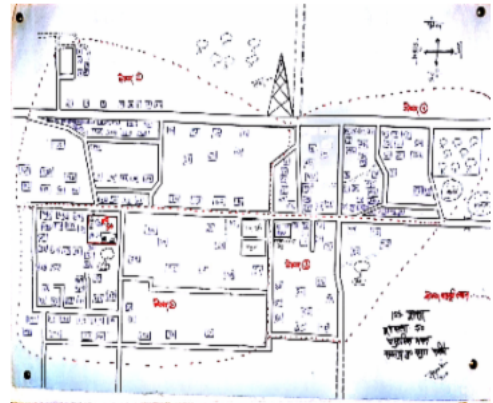

निर्वाचक रजिस्ट्रीकरण अधिकारी

Nazri Naksha

Google Map View

Polling Station Building Front View

Polling Station Front View

Cad View

Key MAP View

|   |                   |   |                   |  |                   |
|---|-------------------|---|-------------------|--|-------------------|
| 1<br>नाम : सुखवीर सिंह<br>पिता का नाम: बलजीत सिंह<br>मकान संख्या : 1<br>आयु : 61 लिंग : पुरुष<br>फोटो उपलब्ध है       | UP/13/060/0120477 | 2<br>नाम : गुरमीत कौर<br>पति का नाम: सुखवीर सिंह<br>मकान संख्या : 1<br>आयु : 59 लिंग : महिला<br>फोटो उपलब्ध है            | UP/13/060/0120478 | 3<br>नाम : कुलविन्दर कौर<br>पति का नाम: अमरीक सिंह<br>मकान संख्या : 01<br>आयु : 45 लिंग : महिला<br>फोटो उपलब्ध है    | YEM0176396        |
| 4<br>नाम : अमरीक सिंह<br>पिता का नाम: सुखवीर सिंह<br>मकान संख्या : 1<br>आयु : 44 लिंग : पुरुष<br>फोटो उपलब्ध है       | FYF2776797        | 5<br>नाम : गुरदीप सिंह<br>पिता का नाम: सोहन सिंह<br>मकान संख्या : 1<br>आयु : 42 लिंग : पुरुष<br>फोटो उपलब्ध है            | FYF3204880        | 6<br>नाम : सन्दीप कौर<br>पति का नाम: गुरदीप सिंह<br>मकान संख्या : 01<br>आयु : 41 लिंग : महिला<br>फोटो उपलब्ध है      | YEM0967182        |
| 7<br>नाम : अमरजीत सिंह<br>पिता का नाम: सुखवीर सिंह<br>मकान संख्या : 1<br>आयु : 32 लिंग : पुरुष<br>फोटो उपलब्ध है      | YEM1503440        | 8<br>नाम : सुरेन्द्र सिंह<br>पिता का नाम: सरदार सिंह<br>मकान संख्या : 2<br>आयु : 98 लिंग : पुरुष<br>फोटो उपलब्ध है        | UP/13/060/0120479 | 9<br>नाम : राजेन्द्र सिंह<br>पिता का नाम: सरदार सिंह<br>मकान संख्या : 2<br>आयु : 62 लिंग : पुरुष<br>फोटो उपलब्ध है   | UP/13/060/0120481 |
| 10<br>नाम : बलवीर कौर<br>पति का नाम: राजेन्द्र सिंह<br>मकान संख्या : 2<br>आयु : 61 लिंग : महिला<br>फोटो उपलब्ध है     | UP/13/060/0120482 | 11<br>नाम : बलवीर सिंह<br>पिता का नाम: सरदार सिंह<br>मकान संख्या : 2<br>आयु : 53 लिंग : पुरुष<br>फोटो उपलब्ध है           | UP/13/060/0120483 | 12<br>नाम : अमरजीत कौर<br>पति का नाम: बलवीर सिंह<br>मकान संख्या : 2<br>आयु : 52 लिंग : महिला<br>फोटो उपलब्ध है       | UP/13/060/0120484 |
| 13<br>नाम : प्रबजीत कौर<br>पति का नाम: जशवीर सिंह<br>मकान संख्या : 02<br>आयु : 40 लिंग : महिला<br>फोटो उपलब्ध है      | YEM0725176        | 14<br>नाम : अमरजीत सिंह<br>पिता का नाम: राजेन्द्र सिंह<br>मकान संख्या : 02<br>आयु : 38 लिंग : पुरुष<br>फोटो उपलब्ध है     | YEM0725168        | 15<br>नाम : मनजीत सिंह<br>पिता का नाम: सुरेन्द्र सिंह<br>मकान संख्या : 02<br>आयु : 38 लिंग : पुरुष<br>फोटो उपलब्ध है | YEM0153031        |
| 16<br>नाम : संदीप कौर<br>पति का नाम: मंजीत सिंह<br>मकान संख्या : 2<br>आयु : 36 लिंग : महिला<br>फोटो उपलब्ध है         | YEM0967869        | 17<br>नाम : परमीत सिंह<br>पिता का नाम: बलवीर सिंह<br>मकान संख्या : 2<br>आयु : 31 लिंग : पुरुष<br>फोटो उपलब्ध है           | YEM1731603        | 18<br>नाम : नवनीत सिंह<br>पिता का नाम: बलवीर सिंह<br>मकान संख्या : 2<br>आयु : 24 लिंग : पुरुष<br>फोटो उपलब्ध है      | YEM2535631        |
| 19<br>नाम : गुरपाल सिंह<br>पिता का नाम: हरवंश सिंह<br>मकान संख्या : 3<br>आयु : 74 लिंग : पुरुष<br>फोटो उपलब्ध है      | FYF2892958        | 20<br>नाम : गुरप्रीत सिंह<br>पिता का नाम: नक्षत्र सिंह<br>मकान संख्या : 3<br>आयु : 56 लिंग : पुरुष<br>फोटो उपलब्ध है      | YEM2124212        | 21<br>नाम : रविन्दर कौर<br>पति का नाम: गुरप्रीत सिंह<br>मकान संख्या : 3<br>आयु : 52 लिंग : महिला<br>फोटो उपलब्ध है   | FYF3205010        |
| 22<br>नाम : मनदीप कौर<br>पति का नाम: हरदेव सिंह<br>मकान संख्या : 03<br>आयु : 39 लिंग : महिला<br>फोटो उपलब्ध है        | YEM0817791        | 23<br>नाम : हरमन प्रीत कौर<br>पिता का नाम: गुरप्रीत सिंह<br>मकान संख्या : 3<br>आयु : 24 लिंग : महिला<br>फोटो उपलब्ध है    | YEM2535607        | 24<br>नाम : जसविन्दर सिंह<br>पिता का नाम: दिलेर सिंह<br>मकान संख्या : 3 अ<br>आयु : 34 लिंग : पुरुष<br>फोटो उपलब्ध है | YEM1503465        |
| 25<br>नाम : गुरप्रीत कौर<br>पति का नाम: जसविन्दर सिंह<br>मकान संख्या : 3 अ<br>आयु : 32 लिंग : महिला<br>फोटो उपलब्ध है | YEM1503481        | 26<br>नाम : जितेन्द्र सिंह<br>पिता का नाम: सुरेन्द्र सिंह<br>मकान संख्या : 3 ब<br>आयु : 34 लिंग : पुरुष<br>फोटो उपलब्ध है | YEM1731330        | 27<br>नाम : जसविन्दर कौर<br>पति का नाम: पलमिन्दर सिंह<br>मकान संख्या : 9<br>आयु : 50 लिंग : महिला<br>फोटो उपलब्ध है  | FYF3205267        |
| 28<br>नाम : सुखविन्दर कौर<br>पति का नाम: कुलविन्दर सिंह<br>मकान संख्या : 9<br>आयु : 47 लिंग : महिला<br>फोटो उपलब्ध है | FYF3205242        | 29<br>नाम : कमलजीत कौर<br>पति का नाम: इन्द्र पाल सिंह<br>मकान संख्या : 10<br>आयु : 54 लिंग : महिला<br>फोटो उपलब्ध है      | FYF3205259        | 30<br>नाम : संदीप कौर<br>पति का नाम: गुरमुख सिंह<br>मकान संख्या : 10<br>आयु : 47 लिंग : महिला<br>फोटो उपलब्ध है      | FYF3205226        |