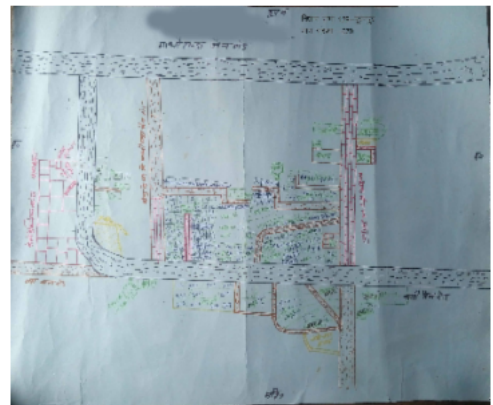

Key MAP View