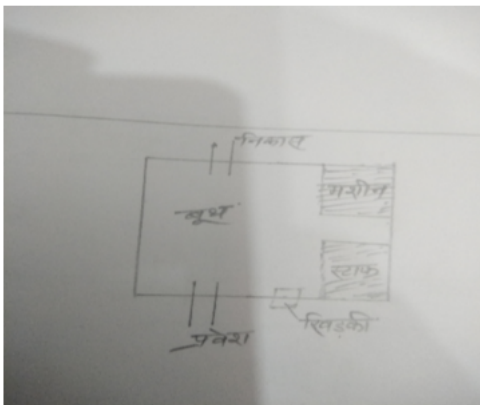

निर्वाचक रजिस्ट्रीकरण अधिकारी

Nazri Naksha

Google Map View

Polling Station Building Front View

Polling Station Front View

Cad View

Key MAP View

1 नाम : कढेराम पिता का नाम: मोतीराम मकान संख्या : 111 आयु : 80 लिंग : पुरुष	FYF2002665 फोटो उपलब्ध है	2 नाम : नन्ही देवी पति का नाम: कढेराम मकान संख्या : 111 आयु : 76 लिंग : महिला	FYF2004703 फोटो उपलब्ध है	3 नाम : पुचुलाल पिता का नाम: कढेराम मकान संख्या : 111 आयु : 50 लिंग : पुरुष	FYF2004406 फोटो उपलब्ध है
4 नाम : मीना देवी पति का नाम: नन्द लाल मकान संख्या : 111 आयु : 50 लिंग : महिला	FYF3160835 फोटो उपलब्ध है	5 नाम : नन्दलाल पिता का नाम: कढेराम मकान संख्या : 111 आयु : 50 लिंग : पुरुष	YEM1742725 फोटो उपलब्ध है	6 नाम : सुशीला देवी पति का नाम: पुचुलाल मकान संख्या : 111 आयु : 46 लिंग : महिला	FYF3462330 फोटो उपलब्ध है
7 नाम : विजेन्द्र कुमार पिता का नाम: कढेराम मकान संख्या : 111 आयु : 44 लिंग : पुरुष	FYF4230389 फोटो उपलब्ध है	8 नाम : ऋषि कान्त पिता का नाम: कढे राम मकान संख्या : 111 आयु : 42 लिंग : पुरुष	FYF3160843 फोटो उपलब्ध है	9 नाम : रामवती पति का नाम: विजेन्द्र कुमार मकान संख्या : 111 आयु : 42 लिंग : महिला	FYF3262524 फोटो उपलब्ध है
10 नाम : उर्मिला देवी पति का नाम: ऋषि कान्त मकान संख्या : 111 आयु : 40 लिंग : महिला	YEM0125310 फोटो उपलब्ध है	11 नाम : सुखवीर सिंह पिता का नाम: नंद लाल मकान संख्या : 111 आयु : 27 लिंग : पुरुष	YEM2213270 फोटो उपलब्ध है	12 नाम : शीतल देवी पति का नाम: सुखवीर सिंह मकान संख्या : 111 आयु : 25 लिंग : महिला	YEM2268969 फोटो उपलब्ध है
13 नाम : अवधेश कुमार पिता का नाम: नन्द लाल मकान संख्या : 111 आयु : 20 लिंग : पुरुष	YEM2736247 फोटो उपलब्ध है	14 नाम : झम्मन लाल पिता का नाम: नोखे लाल मकान संख्या : 112 आयु : 79 लिंग : पुरुष	FYF2004976 फोटो उपलब्ध है	15 नाम : सुरेश कुमार पिता का नाम: झम्मन लाल मकान संख्या : 112 आयु : 50 लिंग : पुरुष	FYF1785062 फोटो उपलब्ध है
16 नाम : नन्द रानी पति का नाम: सुरेश कुमार मकान संख्या : 112 आयु : 48 लिंग : महिला	FYF3160801 फोटो उपलब्ध है	17 नाम : ओमवती पति का नाम: छेदालाल मकान संख्या : 113 आयु : 69 लिंग : महिला	YEM1742808 फोटो उपलब्ध है	18 नाम : गंगाराम पिता का नाम: छेदालाल मकान संख्या : 113 आयु : 62 लिंग : पुरुष	FYF2004968 फोटो उपलब्ध है
19 नाम : माया देवी पति का नाम: गंगा राम मकान संख्या : 113 आयु : 60 लिंग : महिला	FYF3160777 फोटो उपलब्ध है	20 नाम : महेश कुमार पिता का नाम: छेदा लाल मकान संख्या : 113 आयु : 48 लिंग : पुरुष	FYF3160785 फोटो उपलब्ध है	21 नाम : गुड्डी देवी पति का नाम: महेश कुमार मकान संख्या : 113 आयु : 46 लिंग : महिला	FYF3160793 फोटो उपलब्ध है
22 नाम : मनोहर लाल पिता का नाम: छेदा लाल मकान संख्या : 113 आयु : 43 लिंग : पुरुष	FYF3160751 फोटो उपलब्ध है	23 नाम : सरोजा देवी पति का नाम: मनोहर लाल मकान संख्या : 113 आयु : 41 लिंग : महिला	YEM0315796 फोटो उपलब्ध है	24 नाम : विजय कुमार पिता का नाम: गंगाराम मकान संख्या : 113 आयु : 34 लिंग : पुरुष	YEM0978908 फोटो उपलब्ध है
25 नाम : रीता देवी पति का नाम: विजय कुमार मकान संख्या : 113 आयु : 29 लिंग : महिला	YEM2691301 फोटो उपलब्ध है	26 नाम : अजय कुमार कुशवाहा पिता का नाम: गंगाराम मकान संख्या : ११३ आयु : 27 लिंग : पुरुष	YEM2021236 फोटो उपलब्ध है	27 नाम : रीना देवी पति का नाम: विशाल कुशवाहा मकान संख्या : 113 आयु : 26 लिंग : महिला	YEM2496008 फोटो उपलब्ध है
28 नाम : विशाल कुशवाहा पिता का नाम: महेश कुमार मकान संख्या : 113 आयु : 25 लिंग : पुरुष	YEM2141604 फोटो उपलब्ध है	29 नाम : राहुल कुशवाहा पिता का नाम: गंगा राम मकान संख्या : 113 आयु : 24 लिंग : पुरुष	YEM2292639 फोटो उपलब्ध है	30 नाम : किरन देवी पति का नाम: राहुल कुशवाहा मकान संख्या : 113 आयु : 23 लिंग : महिला	YEM2497642 फोटो उपलब्ध है