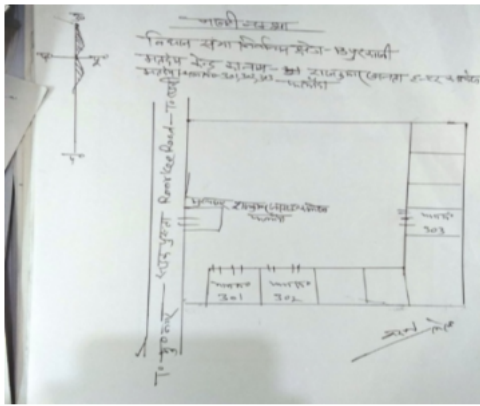

निर्वाचक रजिस्ट्रीकरण अधिकारी

Nazri Naksha

Google Map View

Polling Station Building Front View

Polling Station Front View

Cad View

Key MAP View

|   |                   |  |            |   |                   |
|---|-------------------|--|------------|---|-------------------|
| 1<br>नाम : ललीता<br>पति का नाम: अक्षय कुमार<br>मकान संख्या : 58<br>आयु : 29 लिंग : महिला          | WBL2708469        | # 2<br>नाम : रोहित कुमार<br>पिता का नाम: धीर सिंह<br>मकान संख्या : 58<br>आयु : 24 लिंग : पुरुष | WBL2527570 | 3<br>नाम : विद्या देवी<br>पति का नाम: नकली<br>मकान संख्या : 96<br>आयु : 81 लिंग : महिला                 | LGN1304153        |
| 4<br>नाम : मांगी देवी<br>पति का नाम: सतीश कुमार<br>मकान संख्या : 96<br>आयु : 61 लिंग : महिला      | LGN1304112        | 5<br>नाम : अमरीश<br>पिता का नाम: नकली<br>मकान संख्या : 96<br>आयु : 61 लिंग : पुरुष             | LGN1304161 | 6<br>नाम : विरसमा<br>पति का नाम: सुधीर<br>मकान संख्या : 96<br>आयु : 56 लिंग : महिला                     | LGN1304120        |
| 7<br>नाम : रूमा देवी<br>पति का नाम: सलेक चन्द<br>मकान संख्या : 96<br>आयु : 51 लिंग : महिला        | LGN1304138        | 8<br>नाम : तुलसा<br>पति का नाम: इसकलाल<br>मकान संख्या : 130<br>आयु : 56 लिंग : महिला           | LGN1448208 | 9<br>नाम : विपिन कुमार<br>पिता का नाम: इश्कलाल उर्फ तुलसा<br>मकान संख्या : 130<br>आयु : 34 लिंग : पुरुष | WBL0860791        |
| 10<br>नाम : नितिन<br>पिता का नाम: इश्कलाल<br>मकान संख्या : 130<br>आयु : 23 लिंग : पुरुष           | WBL2458099        | 11<br>नाम : नेहा पाराशर<br>पति का नाम: अनुज<br>मकान संख्या : 152<br>आयु : 37 लिंग : महिला      | WBL2319671 | 12<br>नाम : सचिन त्यागी<br>पिता का नाम: शिव कुमार<br>मकान संख्या : 164<br>आयु : 37 लिंग : पुरुष         | WBL1419142        |
| 13<br>नाम : पुष्पा देवी<br>पति का नाम: वेदप्रकाश<br>मकान संख्या : 165<br>आयु : 56 लिंग : महिला    | LGN1447507        | 14<br>नाम : धीरेन्द्र<br>पिता का नाम: ओमप्रकाश<br>मकान संख्या : 165<br>आयु : 38 लिंग : पुरुष   | LGN2523041 | 15<br>नाम : दीपक कुमार<br>पिता का नाम: वेदप्रकाश<br>मकान संख्या : 165<br>आयु : 38 लिंग : पुरुष          | LGN2523033        |
| 16<br>नाम : राहुल<br>पिता का नाम: वेदप्रकाश<br>मकान संख्या : 165<br>आयु : 37 लिंग : पुरुष         | WBL0012237        | 17<br>नाम : पूजा<br>पति का नाम: दीपक<br>मकान संख्या : 165<br>आयु : 36 लिंग : महिला             | WBL1442912 | 18<br>नाम : विक्की<br>पिता का नाम: वैद प्रकाश<br>मकान संख्या : 165<br>आयु : 34 लिंग : पुरुष             | WBL1419837        |
| 19<br>नाम : अनुज कुमार<br>पिता का नाम: बीरबल सिंह<br>मकान संख्या : 165<br>आयु : 31 लिंग : पुरुष   | WBL1887595        | 20<br>नाम : पूजा<br>पति का नाम: विकी<br>मकान संख्या : 165<br>आयु : 29 लिंग : महिला             | WBL2464345 | 21<br>नाम : बीरबल<br>पिता का नाम: सौदागर<br>मकान संख्या : 166<br>आयु : 63 लिंग : पुरुष                  | UP/83/409/0648078 |
| 22<br>नाम : राजपाल<br>पिता का नाम: सौदागर<br>मकान संख्या : 166<br>आयु : 61 लिंग : पुरुष           | UP/83/409/0648079 | 23<br>नाम : राजबीरी<br>पति का नाम: राजपाल<br>मकान संख्या : 166<br>आयु : 55 लिंग : महिला        | LGN2185411 | 24<br>नाम : अमरनाथ<br>पिता का नाम: राजपाल<br>मकान संख्या : 166<br>आयु : 38 लिंग : पुरुष                 | LGN2744217        |
| 25<br>नाम : अमरीश कुमार<br>पिता का नाम: राजपाल सिंह<br>मकान संख्या : 166<br>आयु : 31 लिंग : पुरुष | WBL1442953        | 26<br>नाम : मीनाक्षी<br>पति का नाम: अजय कुमार<br>मकान संख्या : 166<br>आयु : 31 लिंग : महिला    | WBL2305621 | 27<br>नाम : अजय कुमार<br>पिता का नाम: बीरबल सिंह<br>मकान संख्या : 166<br>आयु : 30 लिंग : पुरुष          | WBL1887801        |
| 28<br>नाम : अंजली<br>पति का नाम: अनुज कुमार<br>मकान संख्या : 166<br>आयु : 29 लिंग : महिला         | WBL1887710        | 29<br>नाम : सन्तलाल<br>पिता का नाम: अतरु<br>मकान संख्या : 169<br>आयु : 61 लिंग : पुरुष         | LGN1304823 | 30<br>नाम : सुष्मा देवी<br>पति का नाम: सन्तलाल<br>मकान संख्या : 169<br>आयु : 56 लिंग : महिला            | LGN1304849        |