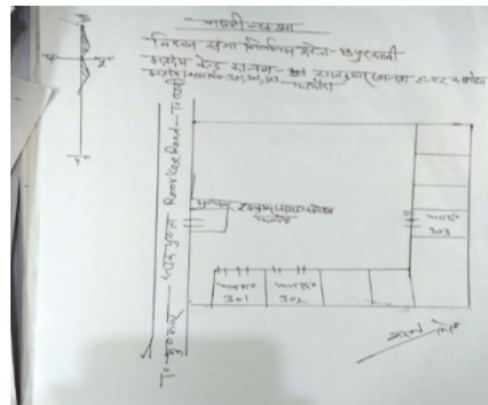

निर्वाचक रजिस्ट्रीकरण अधिकारी

Nazri Naksha

Google Map View

Polling Station Building Front View

Polling Station Front View

Cad View

Key MAP View

|   |                   |  |            |   |                   |
|---|-------------------|--|------------|---|-------------------|
| 1<br>नाम : ललीता<br>पति का नाम: अक्षय कुमार<br>मकान संख्या : 58<br>आयु : 29 लिंग : महिला          | WBL2708469        | # 2<br>नाम : रोहित कुमार<br>पिता का नाम: धीर सिंह<br>मकान संख्या : 58<br>आयु : 24 लिंग : पुरुष | WBL2527570 | 3<br>नाम : विद्या देवी<br>पति का नाम: नकली<br>मकान संख्या : 96<br>आयु : 81 लिंग : महिला                 | LGN1304153        |
| 4<br>नाम : मांगी देवी<br>पति का नाम: सतीश कुमार<br>मकान संख्या : 96<br>आयु : 61 लिंग : महिला      | LGN1304112        | 5<br>नाम : अमरीश<br>पिता का नाम: नकली<br>मकान संख्या : 96<br>आयु : 61 लिंग : पुरुष             | LGN1304161 | 6<br>नाम : विरसमा<br>पति का नाम: सुधीर<br>मकान संख्या : 96<br>आयु : 56 लिंग : महिला                     | LGN1304120        |
| 7<br>नाम : रूमा देवी<br>पति का नाम: सलेक चन्द<br>मकान संख्या : 96<br>आयु : 51 लिंग : महिला        | LGN1304138        | 8<br>नाम : तुलसा<br>पति का नाम: इसकलाल<br>मकान संख्या : 130<br>आयु : 56 लिंग : महिला           | LGN1448208 | 9<br>नाम : विपिन कुमार<br>पिता का नाम: इश्कलाल उर्फ तुलसा<br>मकान संख्या : 130<br>आयु : 34 लिंग : पुरुष | WBL0860791        |
| 10<br>नाम : नितिन<br>पिता का नाम: इश्कलाल<br>मकान संख्या : 130<br>आयु : 23 लिंग : पुरुष           | WBL2458099        | 11<br>नाम : नेहा पाराशर<br>पति का नाम: अनुज<br>मकान संख्या : 152<br>आयु : 37 लिंग : महिला      | WBL2319671 | 12<br>नाम : सचिन त्यागी<br>पिता का नाम: शिव कुमार<br>मकान संख्या : 164<br>आयु : 37 लिंग : पुरुष         | WBL1419142        |
| 13<br>नाम : पुष्पा देवी<br>पति का नाम: वेदप्रकाश<br>मकान संख्या : 165<br>आयु : 56 लिंग : महिला    | LGN1447507        | 14<br>नाम : धीरेन्द्र<br>पिता का नाम: ओमप्रकाश<br>मकान संख्या : 165<br>आयु : 38 लिंग : पुरुष   | LGN2523041 | 15<br>नाम : दीपक कुमार<br>पिता का नाम: वेदप्रकाश<br>मकान संख्या : 165<br>आयु : 38 लिंग : पुरुष          | LGN2523033        |
| 16<br>नाम : राहुल<br>पिता का नाम: वेदप्रकाश<br>मकान संख्या : 165<br>आयु : 37 लिंग : पुरुष         | WBL0012237        | 17<br>नाम : पूजा<br>पति का नाम: दीपक<br>मकान संख्या : 165<br>आयु : 36 लिंग : महिला             | WBL1442912 | 18<br>नाम : विक्की<br>पिता का नाम: वैद प्रकाश<br>मकान संख्या : 165<br>आयु : 34 लिंग : पुरुष             | WBL1419837        |
| 19<br>नाम : अनुज कुमार<br>पिता का नाम: बीरबल सिंह<br>मकान संख्या : 165<br>आयु : 31 लिंग : पुरुष   | WBL1887595        | 20<br>नाम : पूजा<br>पति का नाम: विकी<br>मकान संख्या : 165<br>आयु : 29 लिंग : महिला             | WBL2464345 | 21<br>नाम : बीरबल<br>पिता का नाम: सौदागर<br>मकान संख्या : 166<br>आयु : 63 लिंग : पुरुष                  | UP/83/409/0648078 |
| 22<br>नाम : राजपाल<br>पिता का नाम: सौदागर<br>मकान संख्या : 166<br>आयु : 61 लिंग : पुरुष           | UP/83/409/0648079 | 23<br>नाम : राजबीरी<br>पति का नाम: राजपाल<br>मकान संख्या : 166<br>आयु : 55 लिंग : महिला        | LGN2185411 | 24<br>नाम : अमरनाथ<br>पिता का नाम: राजपाल<br>मकान संख्या : 166<br>आयु : 38 लिंग : पुरुष                 | LGN2744217        |
| 25<br>नाम : अमरीश कुमार<br>पिता का नाम: राजपाल सिंह<br>मकान संख्या : 166<br>आयु : 31 लिंग : पुरुष | WBL1442953        | 26<br>नाम : मीनाक्षी<br>पति का नाम: अजय कुमार<br>मकान संख्या : 166<br>आयु : 31 लिंग : महिला    | WBL2305621 | 27<br>नाम : अजय कुमार<br>पिता का नाम: बीरबल सिंह<br>मकान संख्या : 166<br>आयु : 30 लिंग : पुरुष          | WBL1887801        |
| 28<br>नाम : अंजली<br>पति का नाम: अनुज कुमार<br>मकान संख्या : 166<br>आयु : 29 लिंग : महिला         | WBL1887710        | 29<br>नाम : सन्तलाल<br>पिता का नाम: अतरु<br>मकान संख्या : 169<br>आयु : 61 लिंग : पुरुष         | LGN1304823 | 30<br>नाम : सुष्मा देवी<br>पति का नाम: सन्तलाल<br>मकान संख्या : 169<br>आयु : 56 लिंग : महिला            | LGN1304849        |